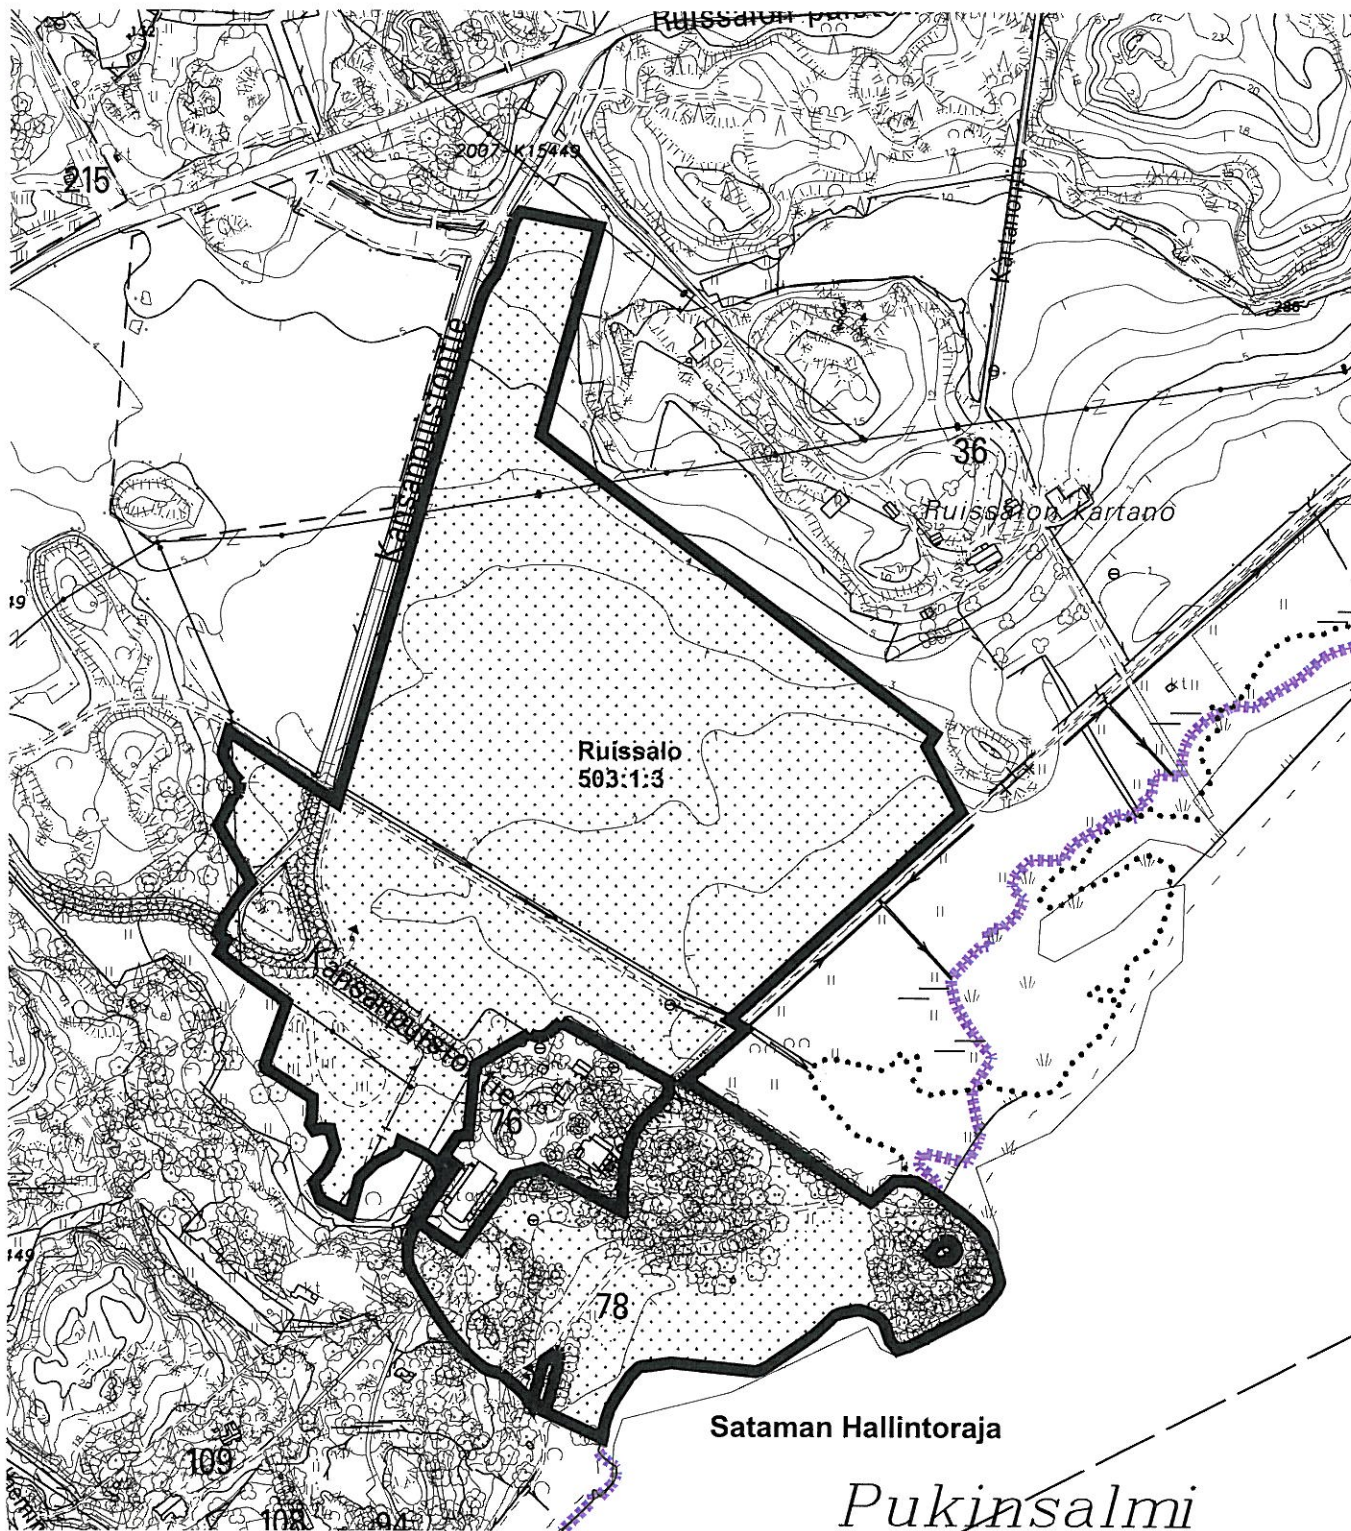

Osa Ruissalon kylän tilasta Ruissalo 1:3 (503:1:3), pinta-ala n. 19,33 ha

 1:5000	<b>TURUN KAUPUNKI KIINTEISTÖLIIKELAITOS</b>			
	KARTTA M 162	PVM 22.4.2009	LKM 2	
	VALMISTELIJA Timo Nurmi	PIIRTÄJÄ Riina Graan		