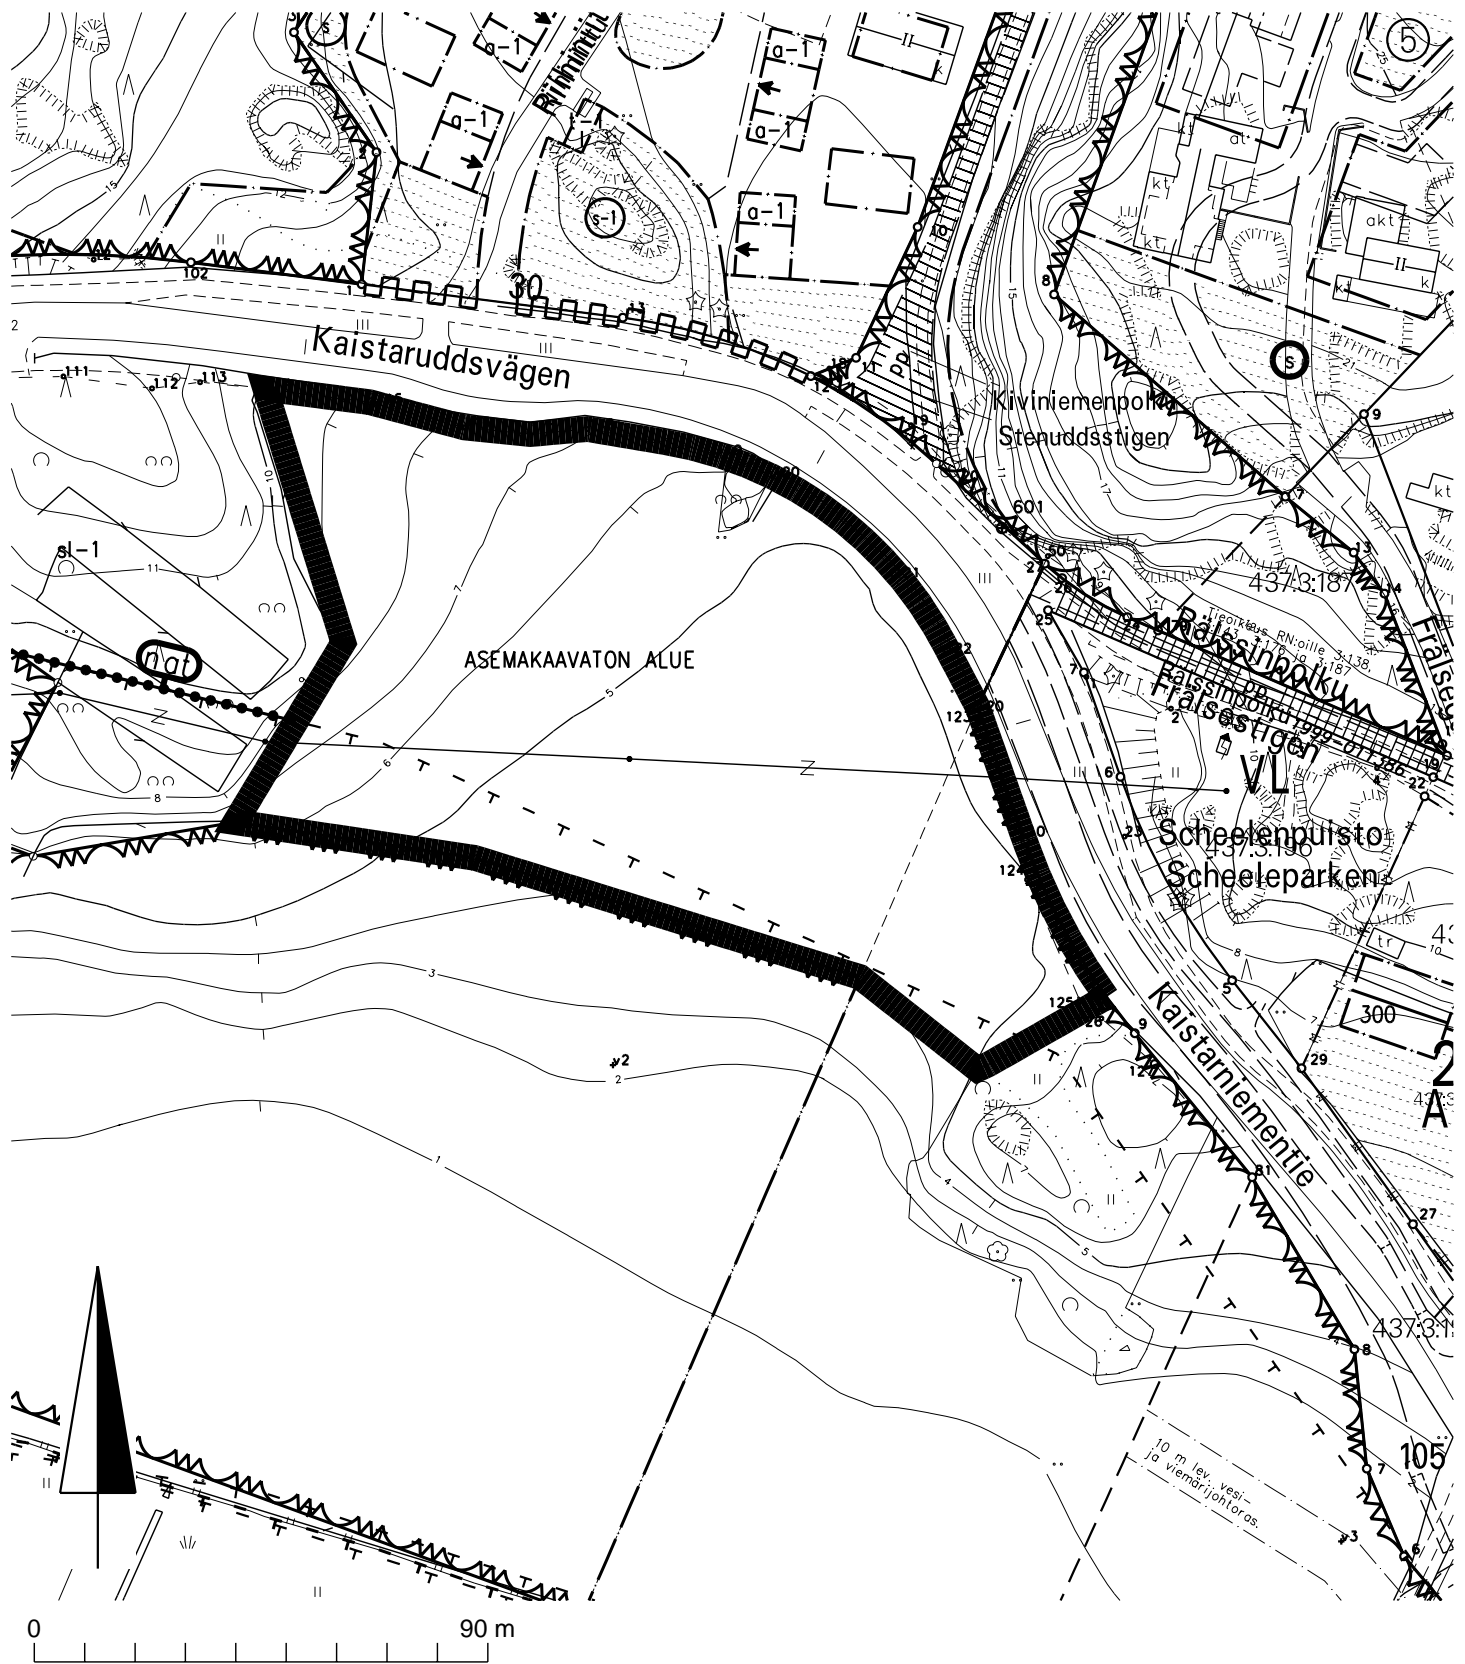

Suunnitteluvarausalue, Kaistarniemen kaupunginosa

Osa Kaistarniemen kylän tilasta kaistarniemi 3:182 (437:3:182), pinta-ala n. 1,3 ha

<b>turku</b>  <b>KIINTEISTÖLIIKELAITOS</b>			
KARTTA	M 166	VALMISTELIJA	Janne Mustonen
PVM	27.4.2009	PIIRTÄJÄ	Riina Graan