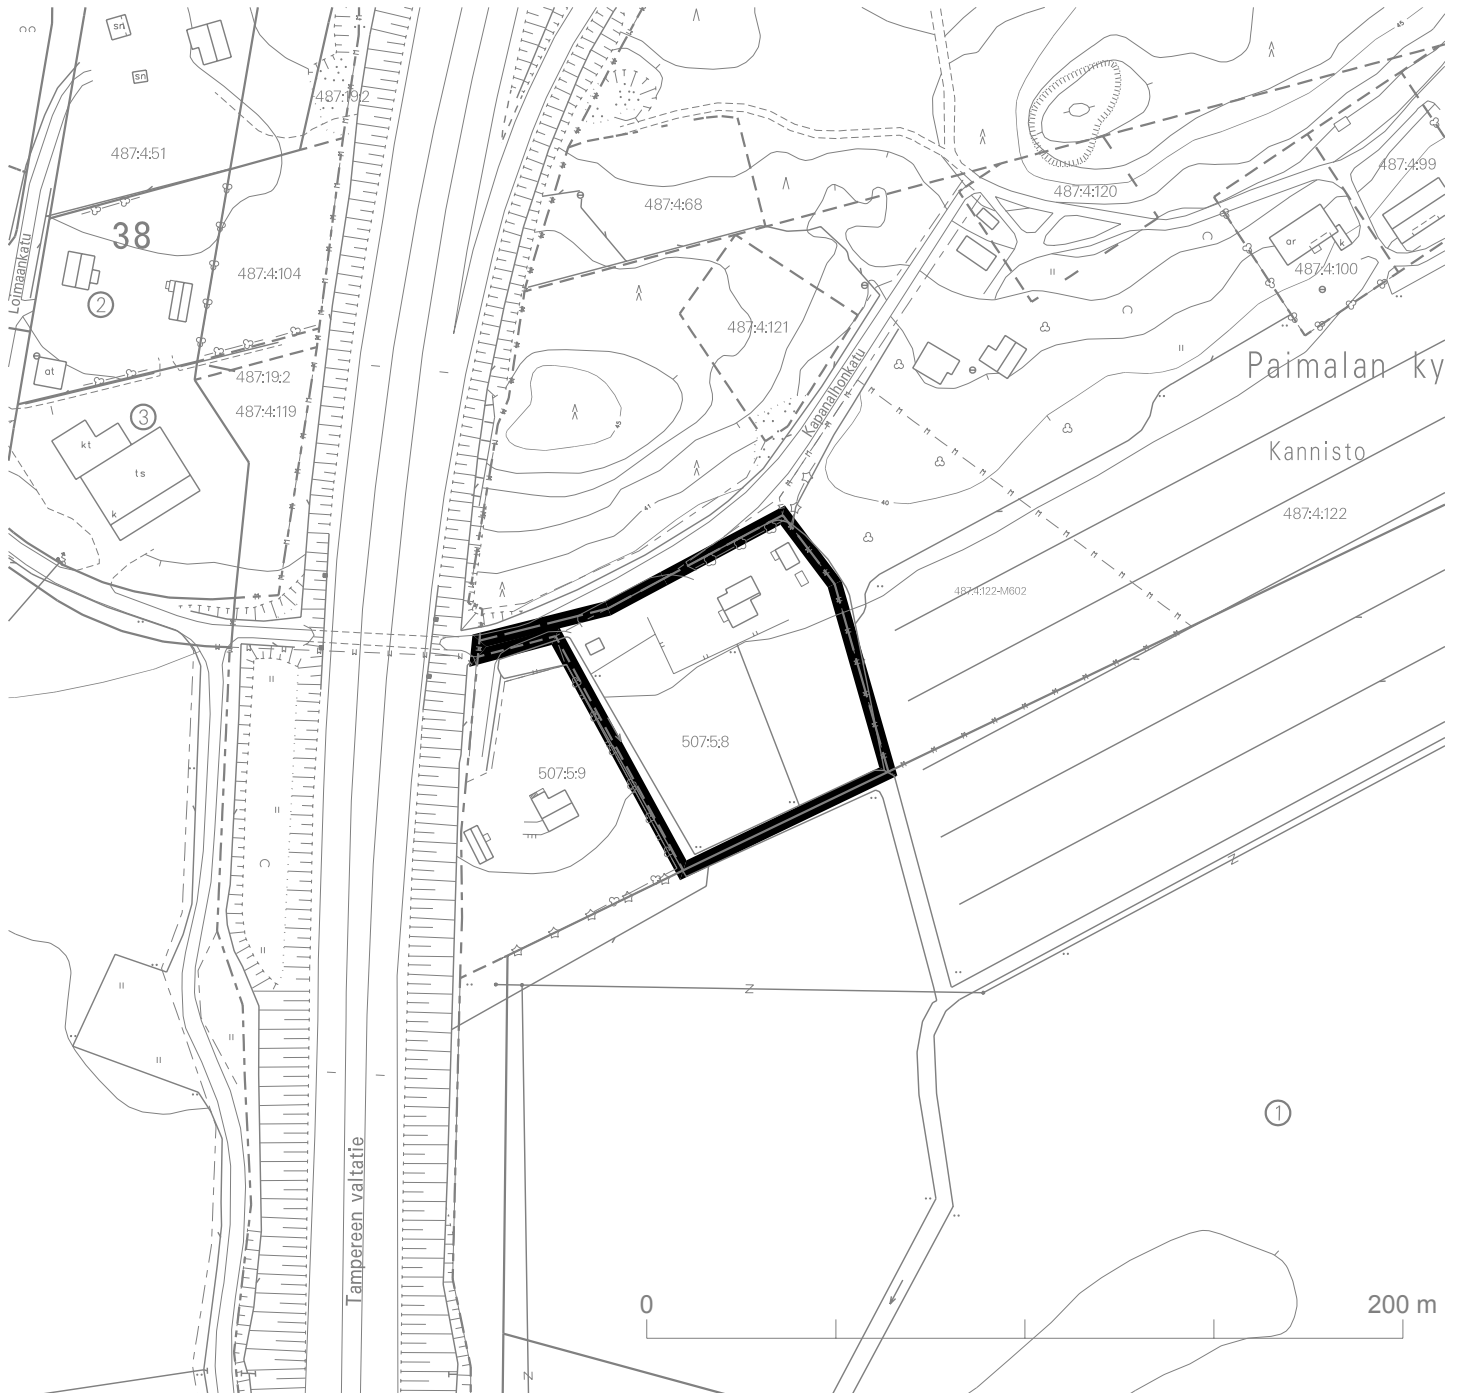

Saramäen kylän tila Kaikale 5:8 (507-5-8) , pinta-ala n. 4926 m2

	TURUN KAUPUNKI KIINTEISTÖLIIKELAITOS			
	KARTTA M 156	PVM 21.04.2009	LKM	
	VALMISTELIJA Heikki Häkli	PIIRTÄJÄ Heli Hakala		