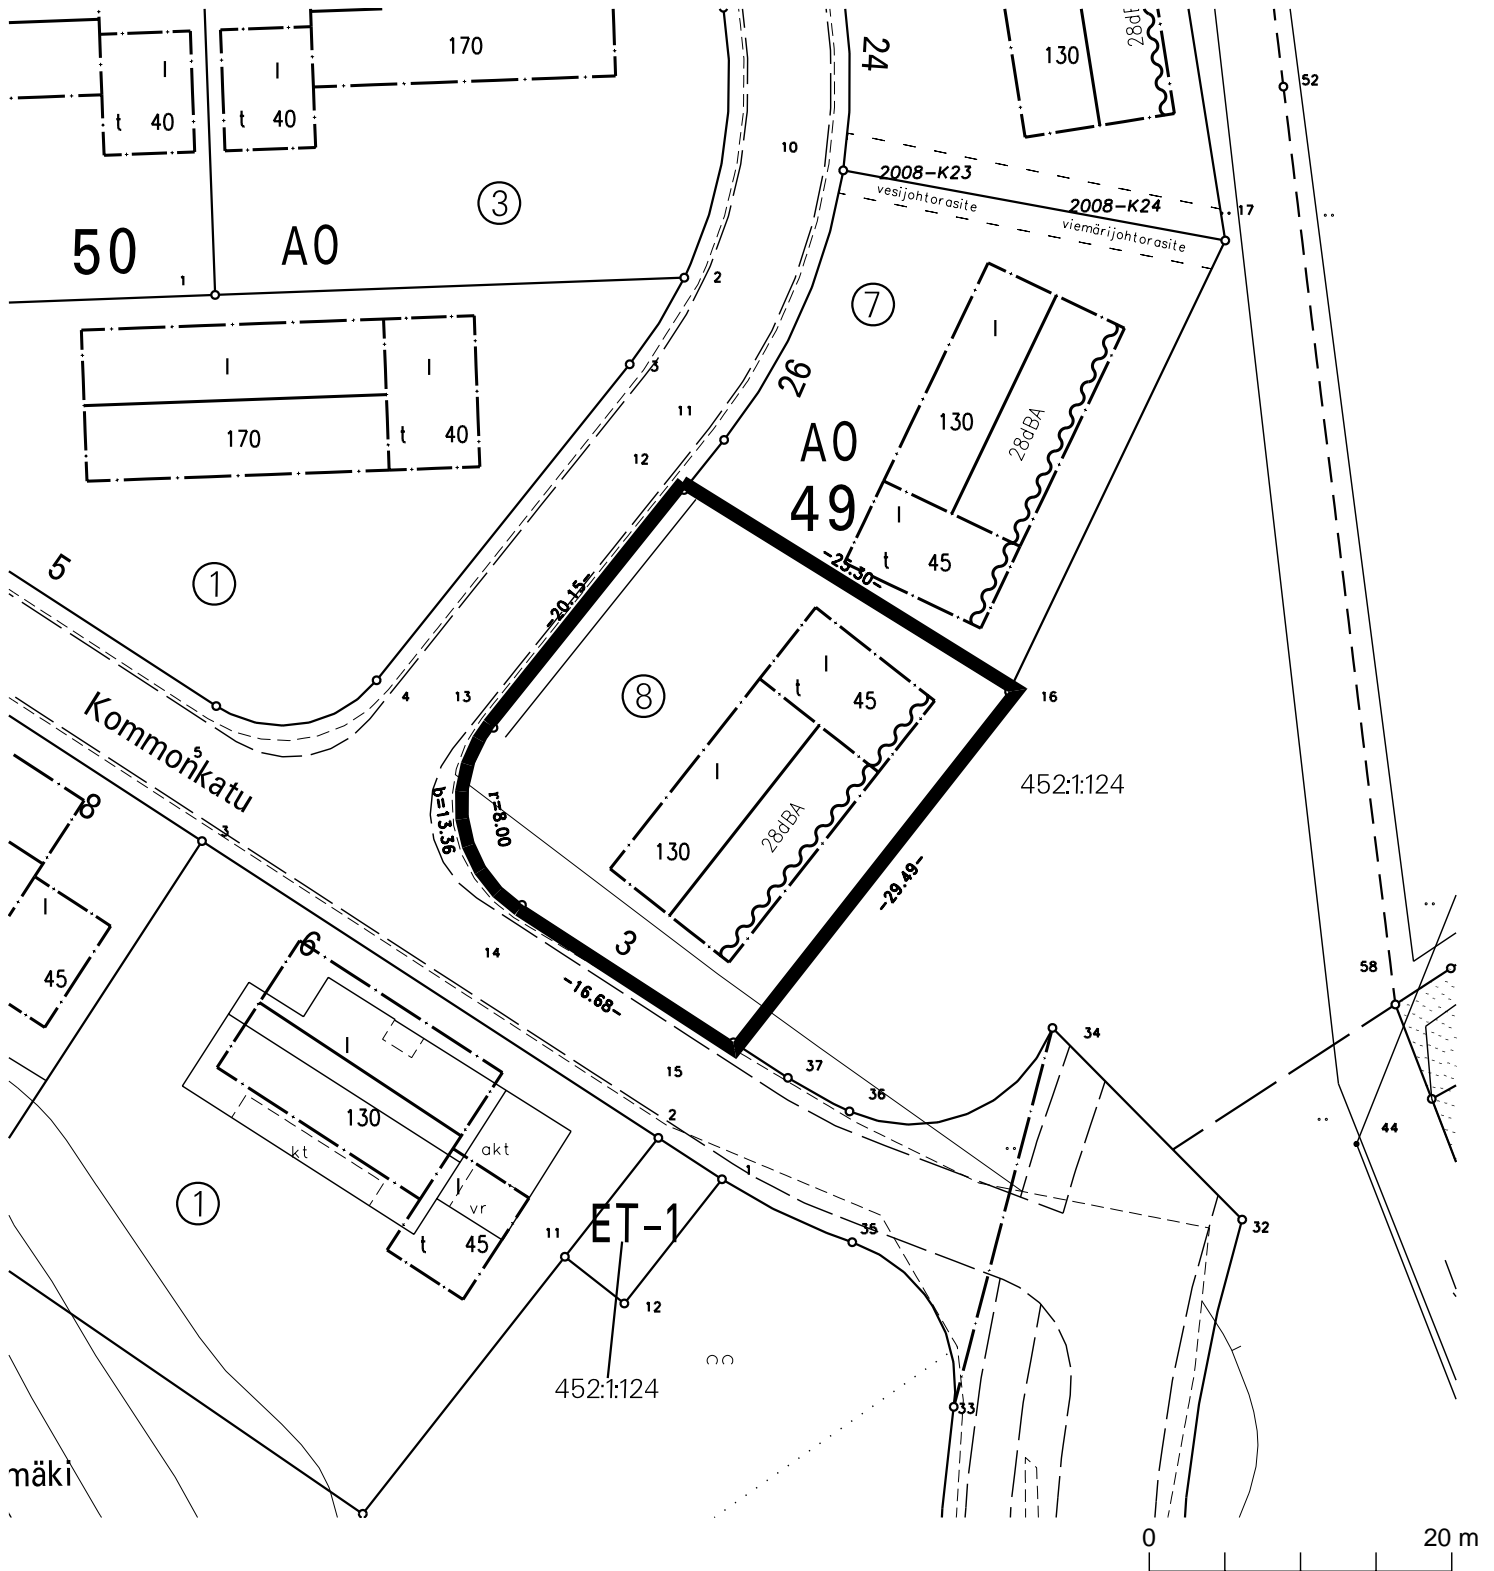


 Tontti Haarla-49-8 (54-49-8), pinta-ala 722 m²

	TURUN KAUPUNKI KIINTEISTÖLIIKELAITOS			
	KARTTA M 127	PVM 3.4.2009	LKM 2	
	VALMISTELIJA Ritva Tuomainen	PIIRTÄJÄ Riina Graan		