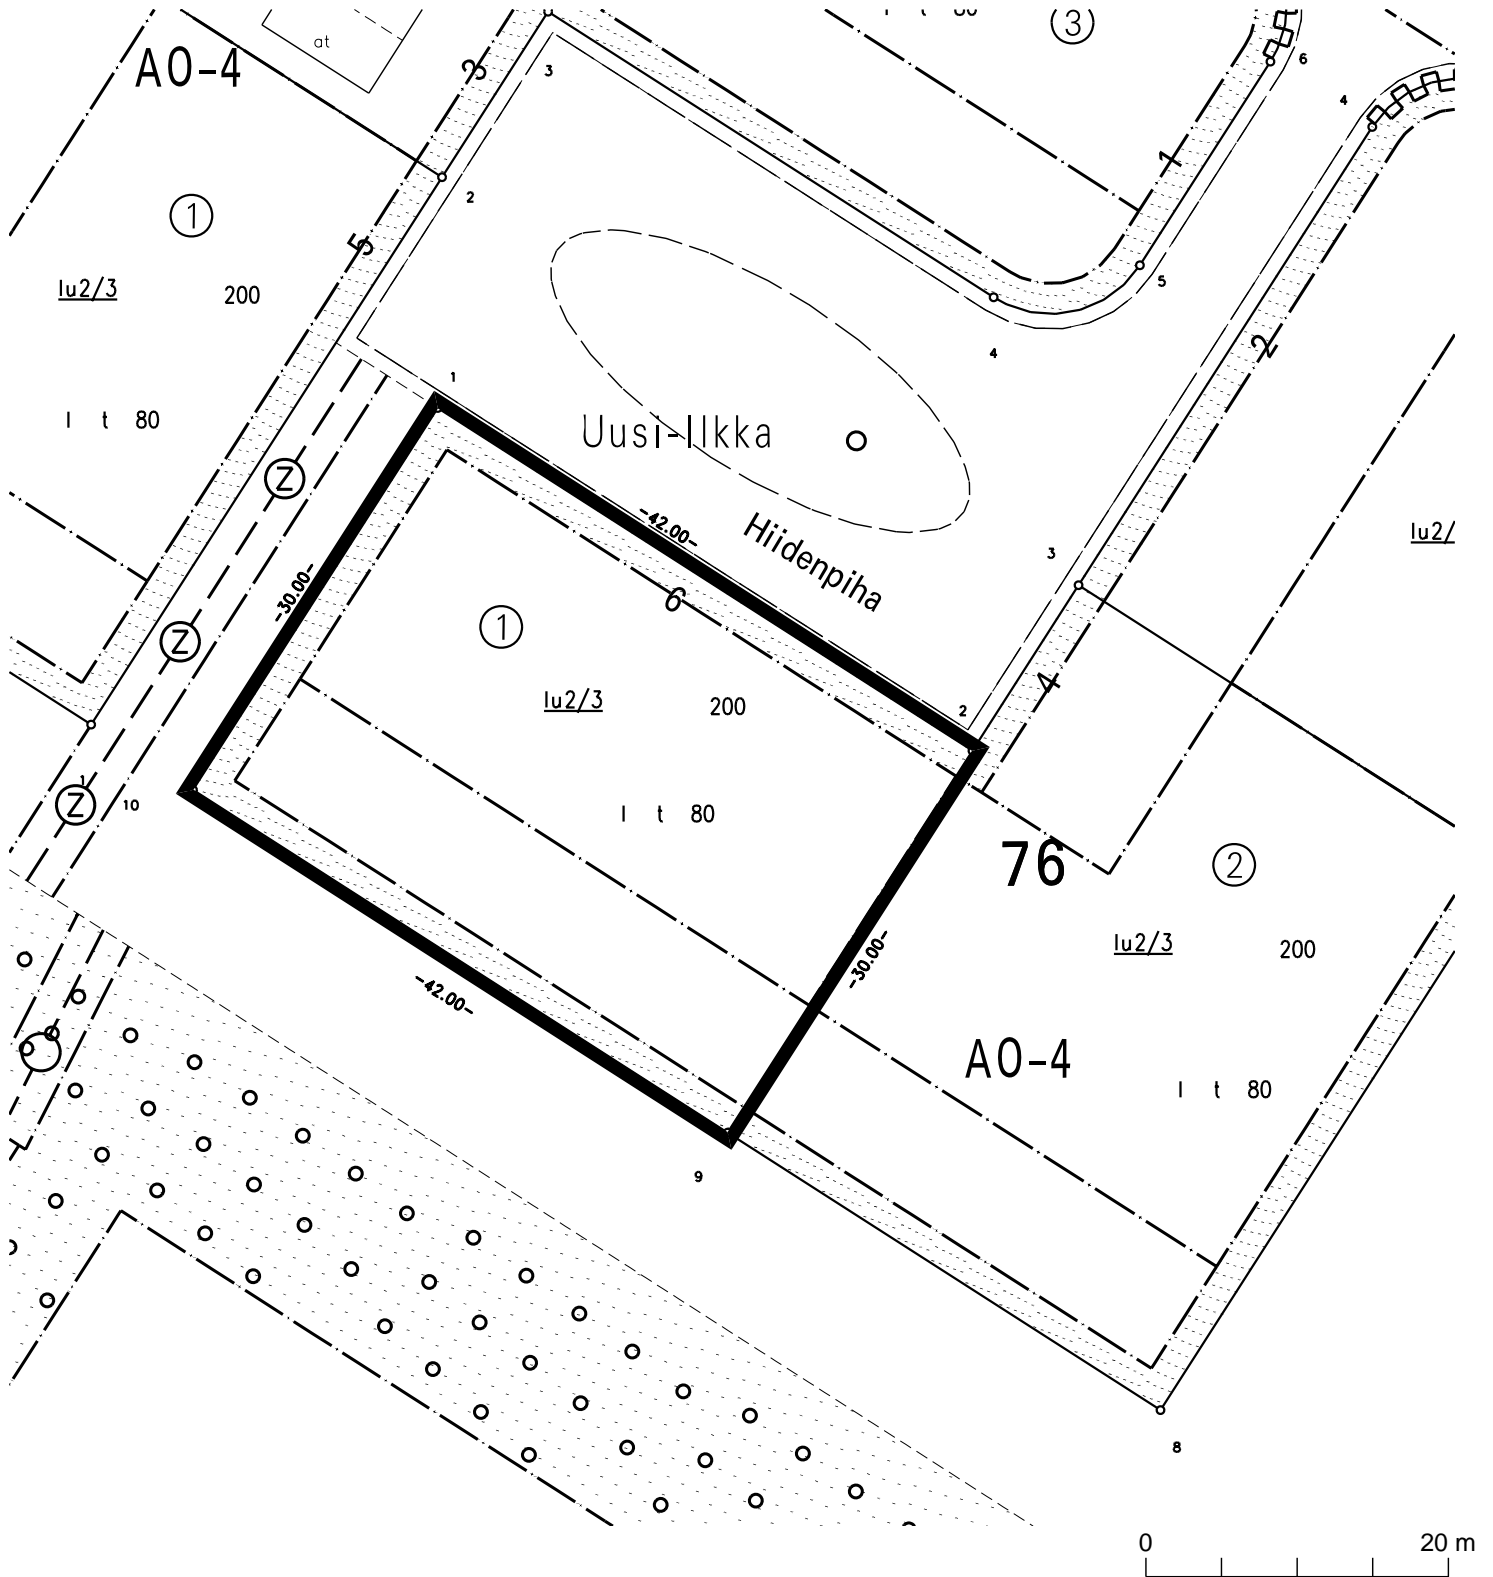


 Tontti Yli-Maaria-76-1 (97-76-1), pinta-ala 1260 m²

 1:500	TURUN KAUPUNKI KIINTEISTÖLIIKELAITOS			
	KARTTA M 135	PVM 6.4.2009	LKM 2	
	VALMISTELIJA Ritva Tuomainen	PIIRTÄJÄ Riina Graan		