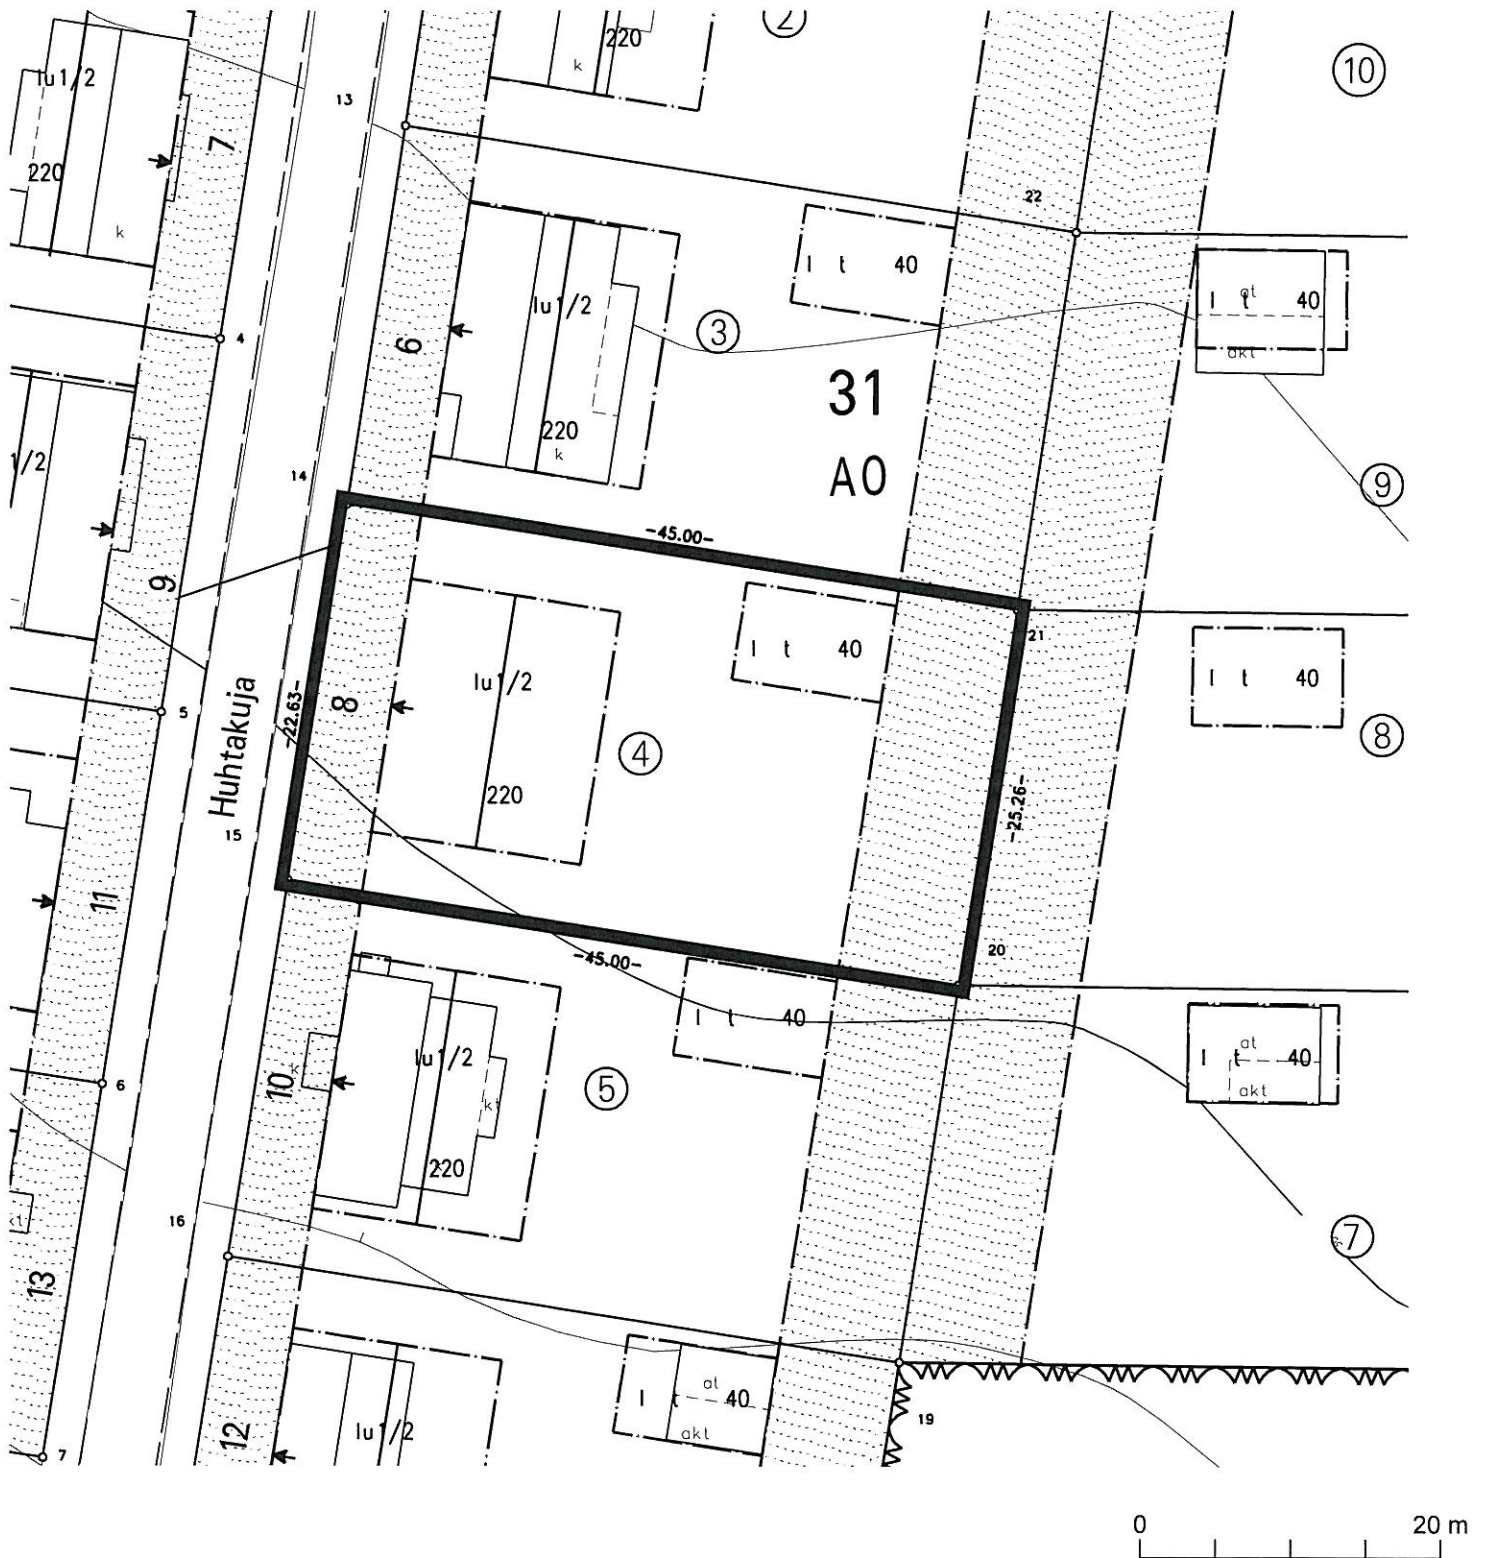

 Tontti Kohmo-31-4 (14-31-4), pinta-ala 1137 m<sup>2</sup>

	<b>TURUN KAUPUNKI KIINTEISTÖLIIKELAITOS</b>			
	KARTTA M 128	PVM 3.4.2009	LKM 1+1	
	VALMISTELIJA Ritva Tuomainen	PIIRTÄJÄ Riina Graan		