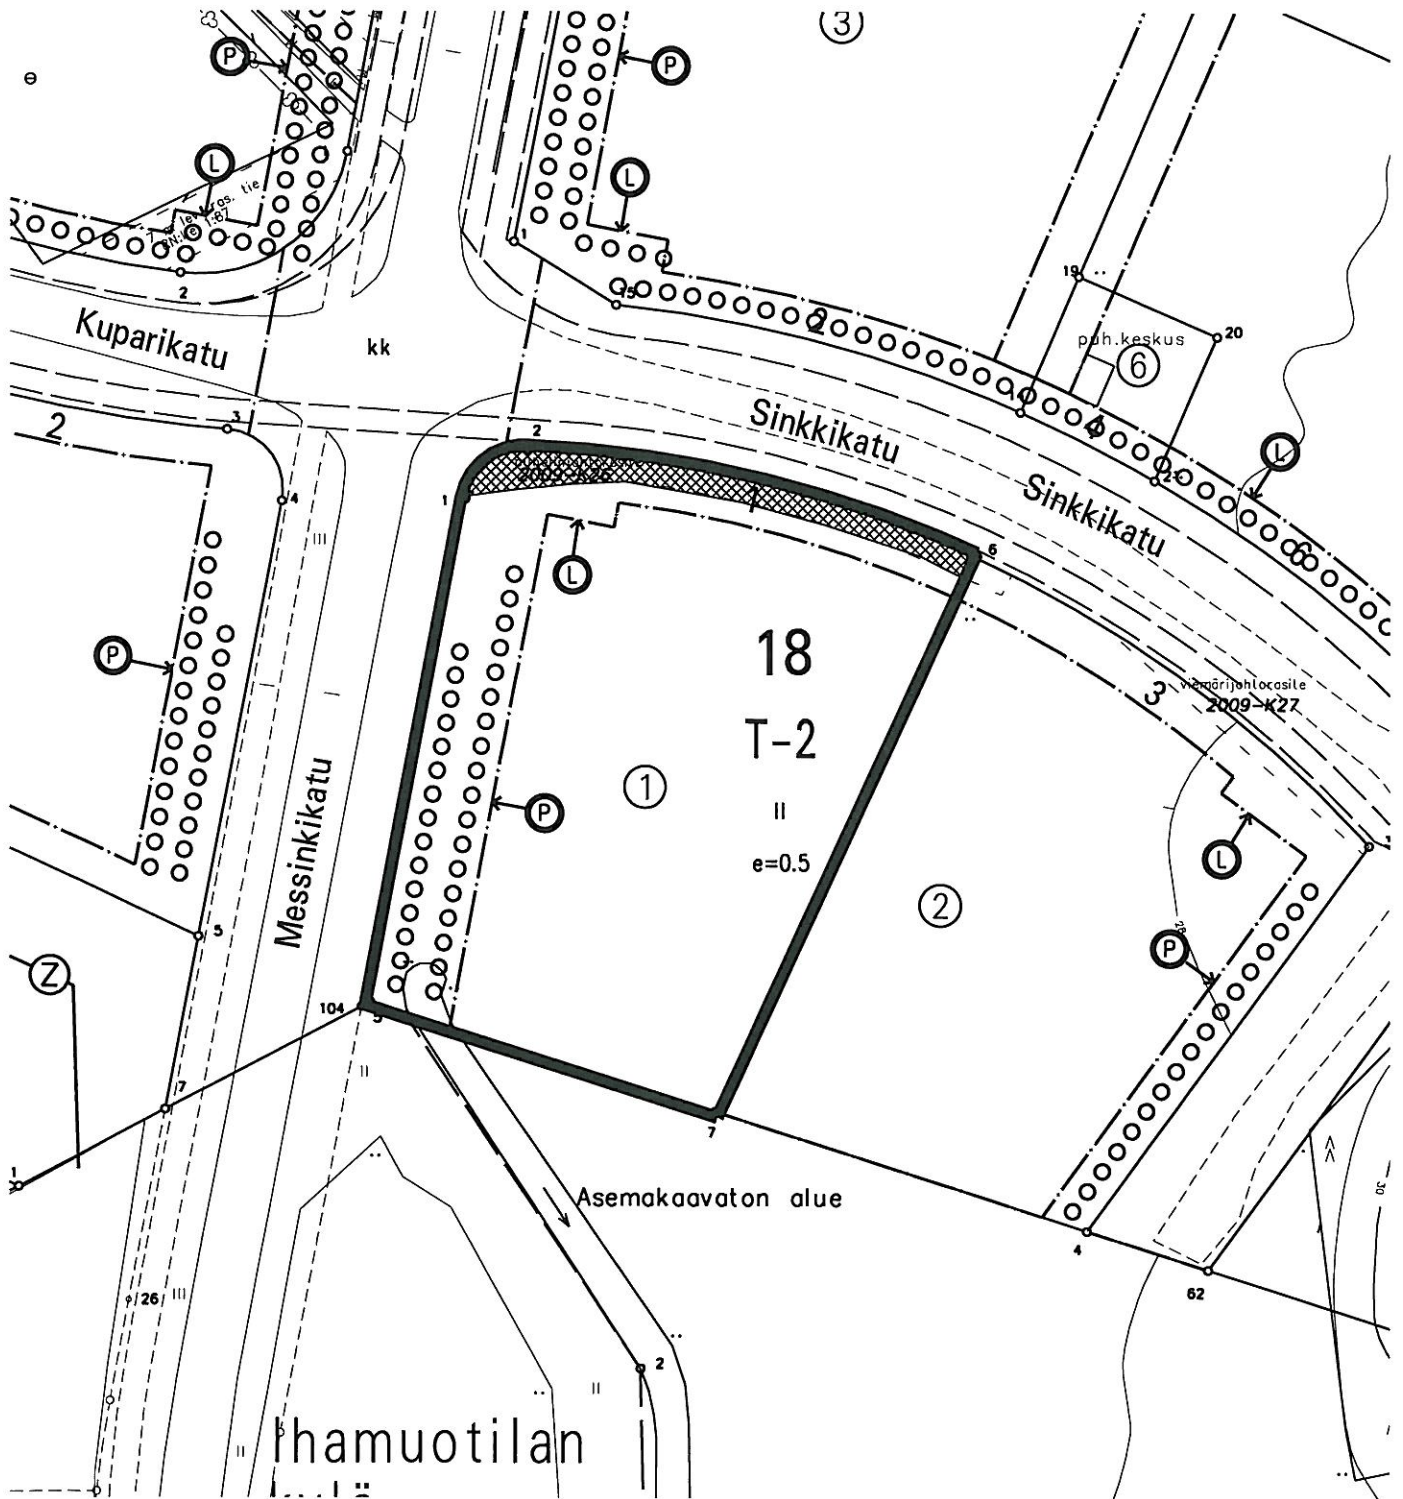

 Tontti Saramäki-18-1 (95-18-1), pinta-ala 4592 m²

 Perustettu puhelinjohtorasite

 1:1000	TURUN KAUPUNKI KIINTEISTÖLIKELAITOS 		
	KARTTA M 139	PVM 7.4.2009	LKM 2
	VALMISTELIJA Timo Nurmi	PIIRTÄJÄ Riina Graan	