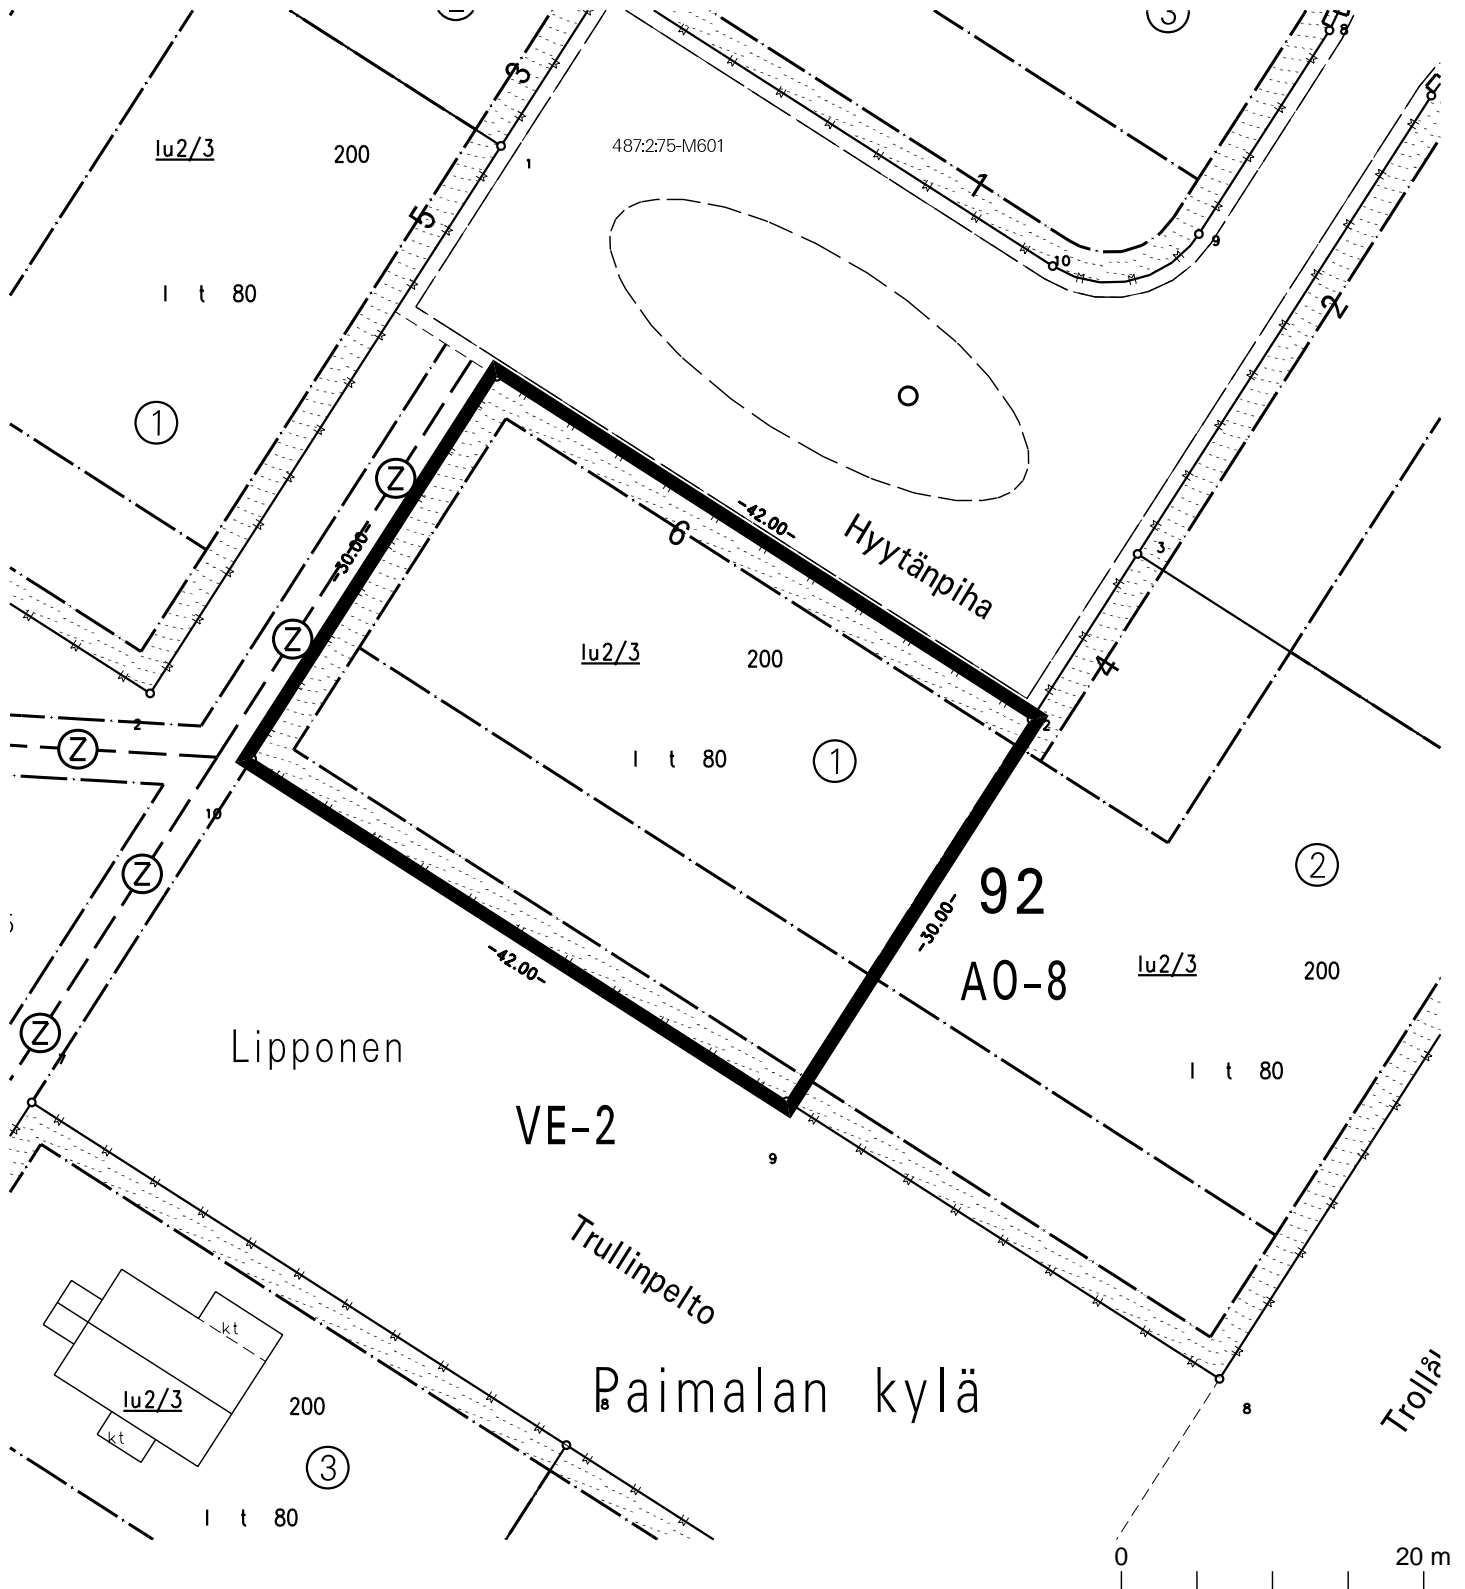

 Tontti Yli-Maaria-92-1 (97-92-1), pinta-ala 1260 m<sup>2</sup>

	<b>TURUN KAUPUNKI KIINTEISTÖLIIKELAITOS</b>			
	KARTTA M 136	PVM 6.4.2009	LKM 2	
	VALMISTELIJA Ritva Tuomainen	PIIRTÄJÄ Riina Graan		