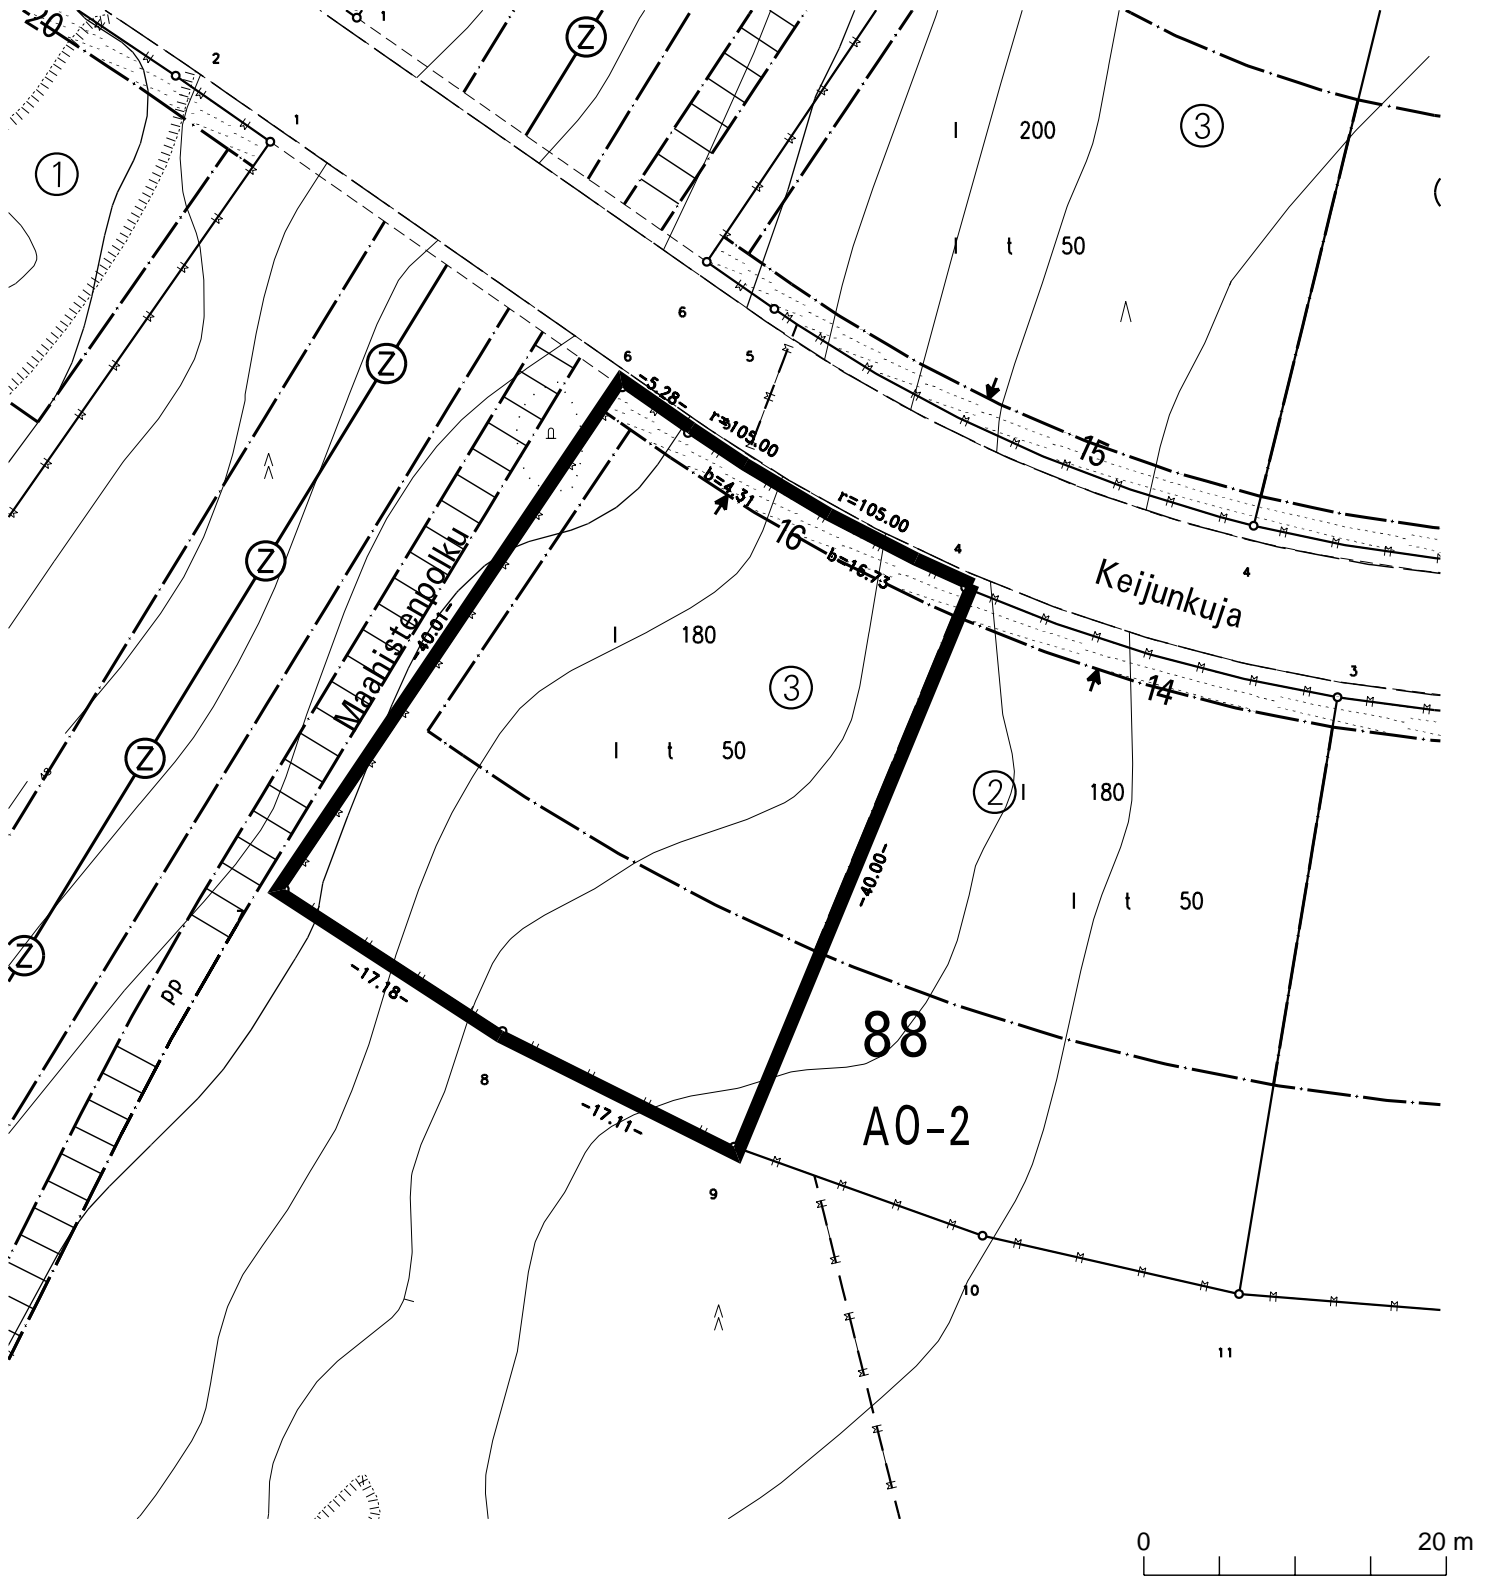

 Tontti Yli-Maaria-88-3 (97-88-3), pinta-ala 1207 m<sup>2</sup>

	TURUN KAUPUNKI KIINTEISTÖLIIKELAITOS			
	KARTTA M 134	PVM 6.4.2009	LKM 1+1	
	VALMISTELIJA Ritva Tuomainen	PIIRTÄJÄ Riina Graan		