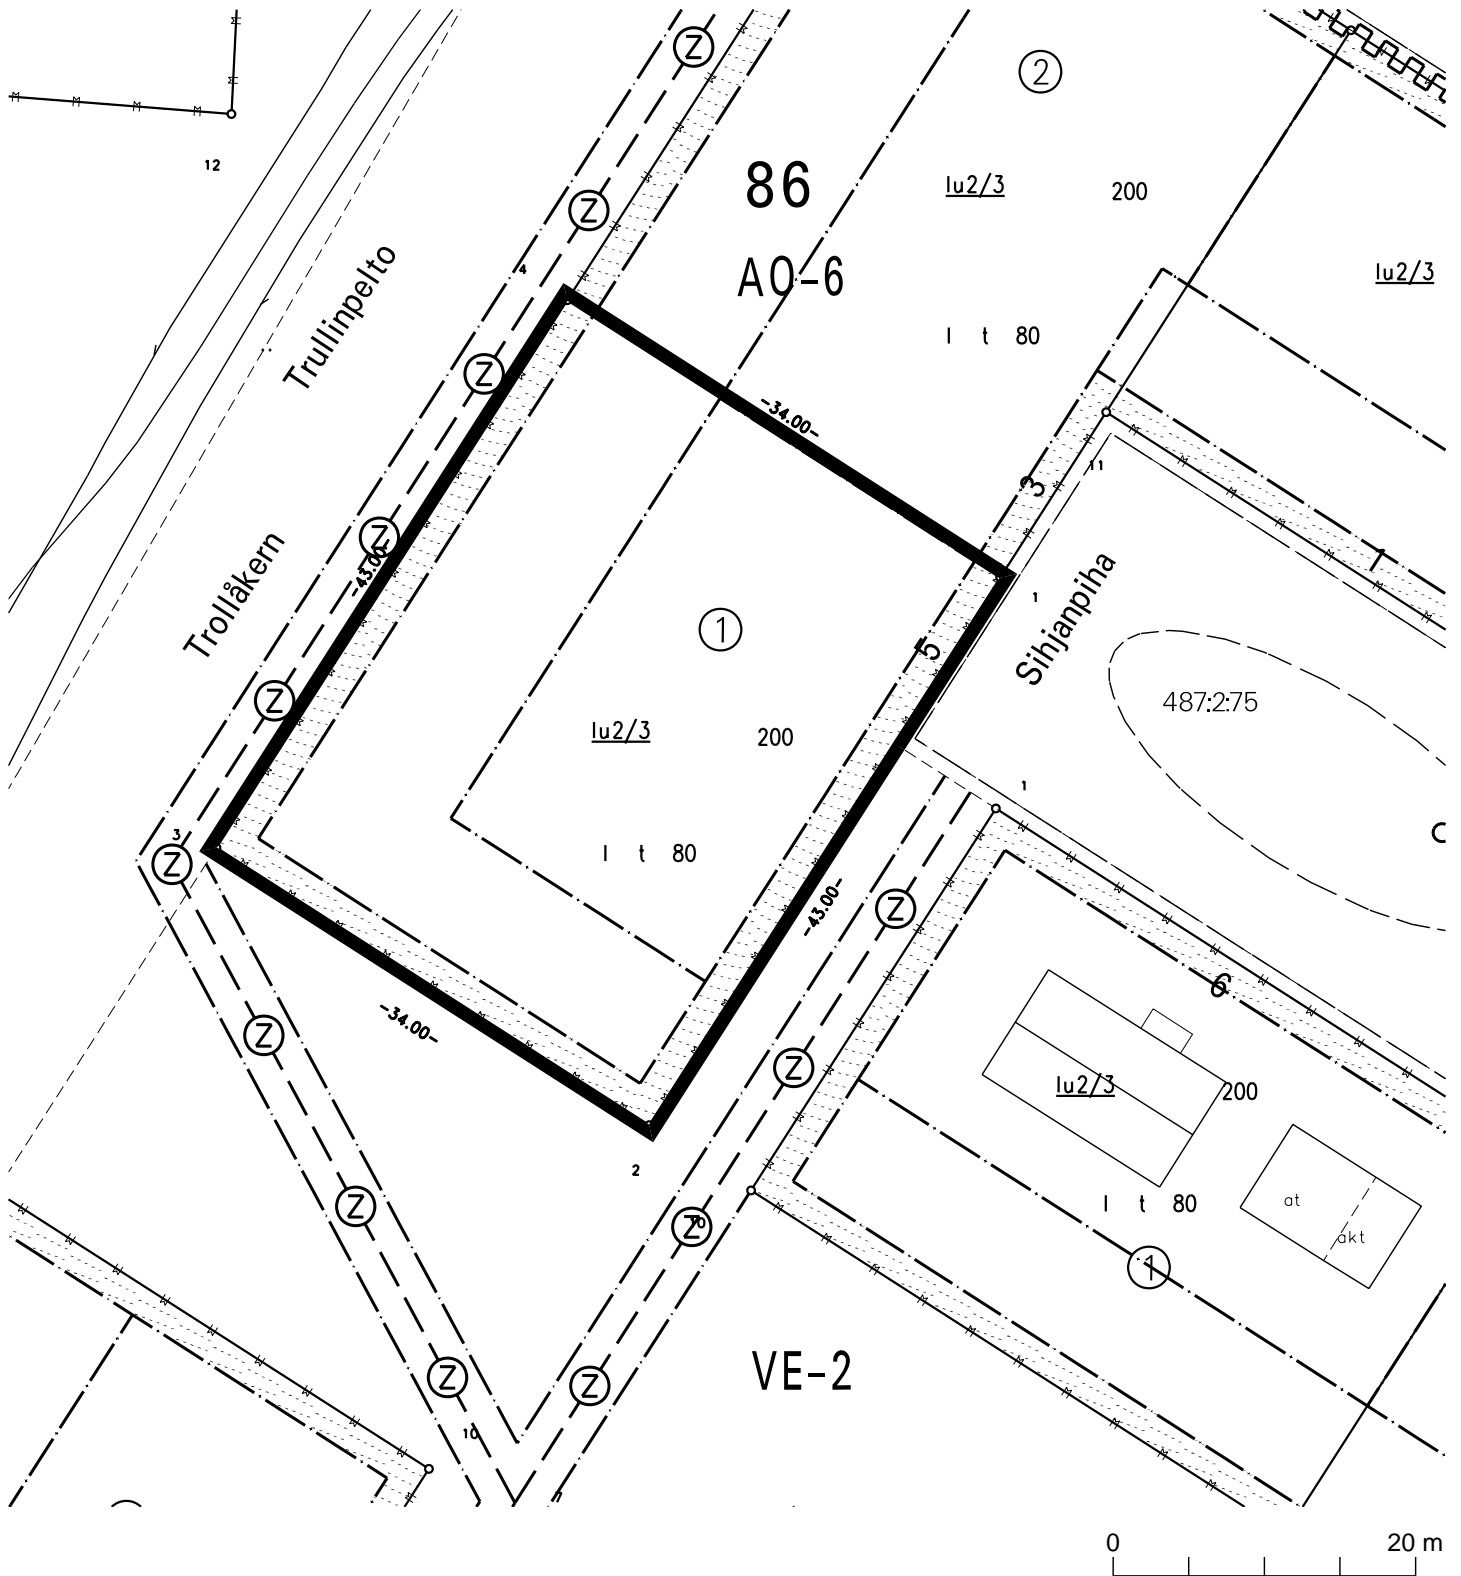


 Tontti Yli-Maaria-86-1 (97-86-1), pinta-ala 1462 m²

	TURUN KAUPUNKI KIINTEISTÖLIIKELAITOS			
	KARTTA M 133	PVM 6.4.2009	LKM 1+1	
	VALMISTELIJA Ritva tuomainen	PIIRTÄJÄ Riina Graan		