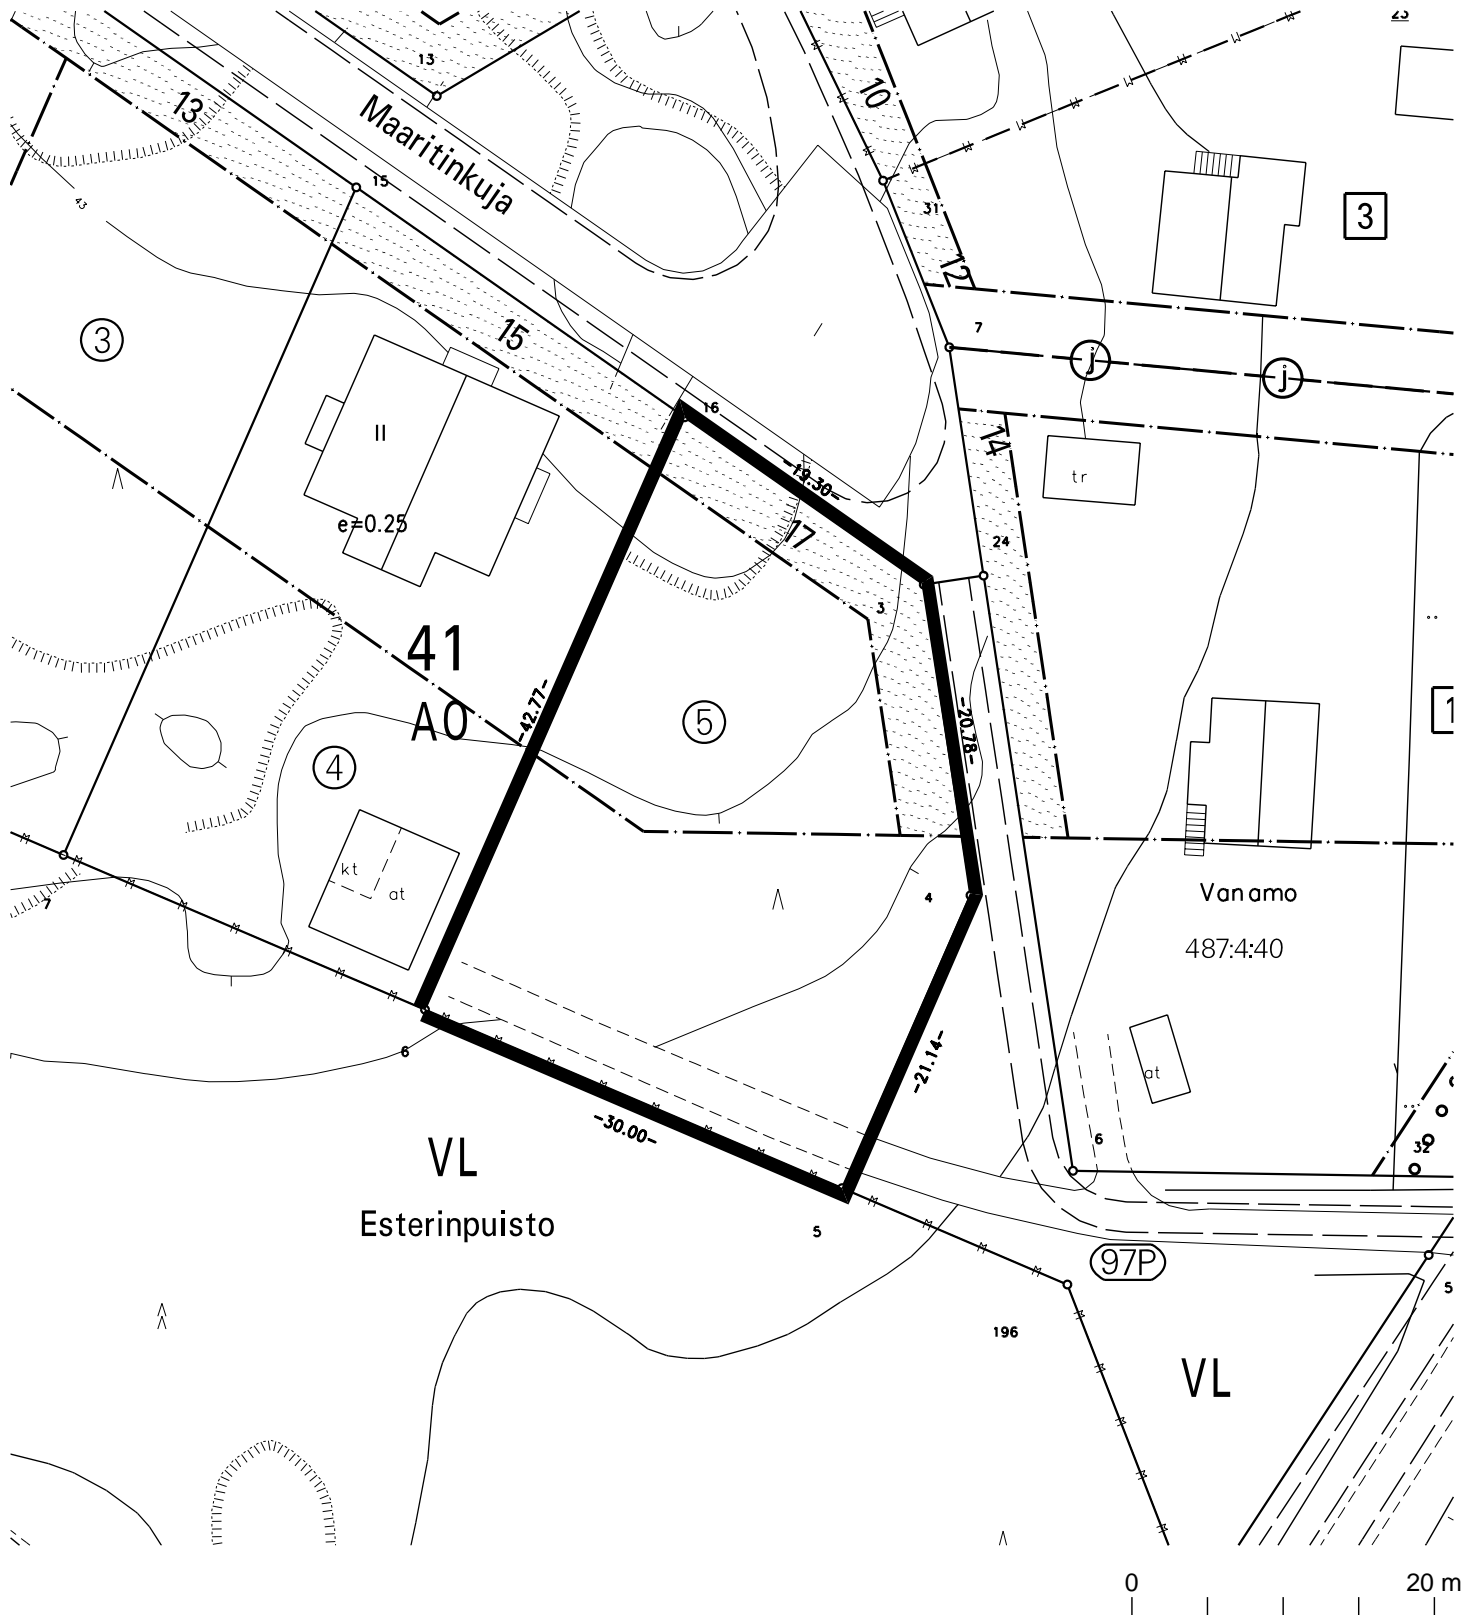

 Tontti Yli-Maaria-41-5 (97-41-5), pinta-ala 1104 m²

	TURUN KAUPUNKI KIINTEISTÖLIIKELAITOS			
	KARTTA M 132	PVM 6.4.2009	LKM 1+1	
	VALMISTELIJA Ritva Tuomainen	PIIRTÄJÄ Riina Graan		