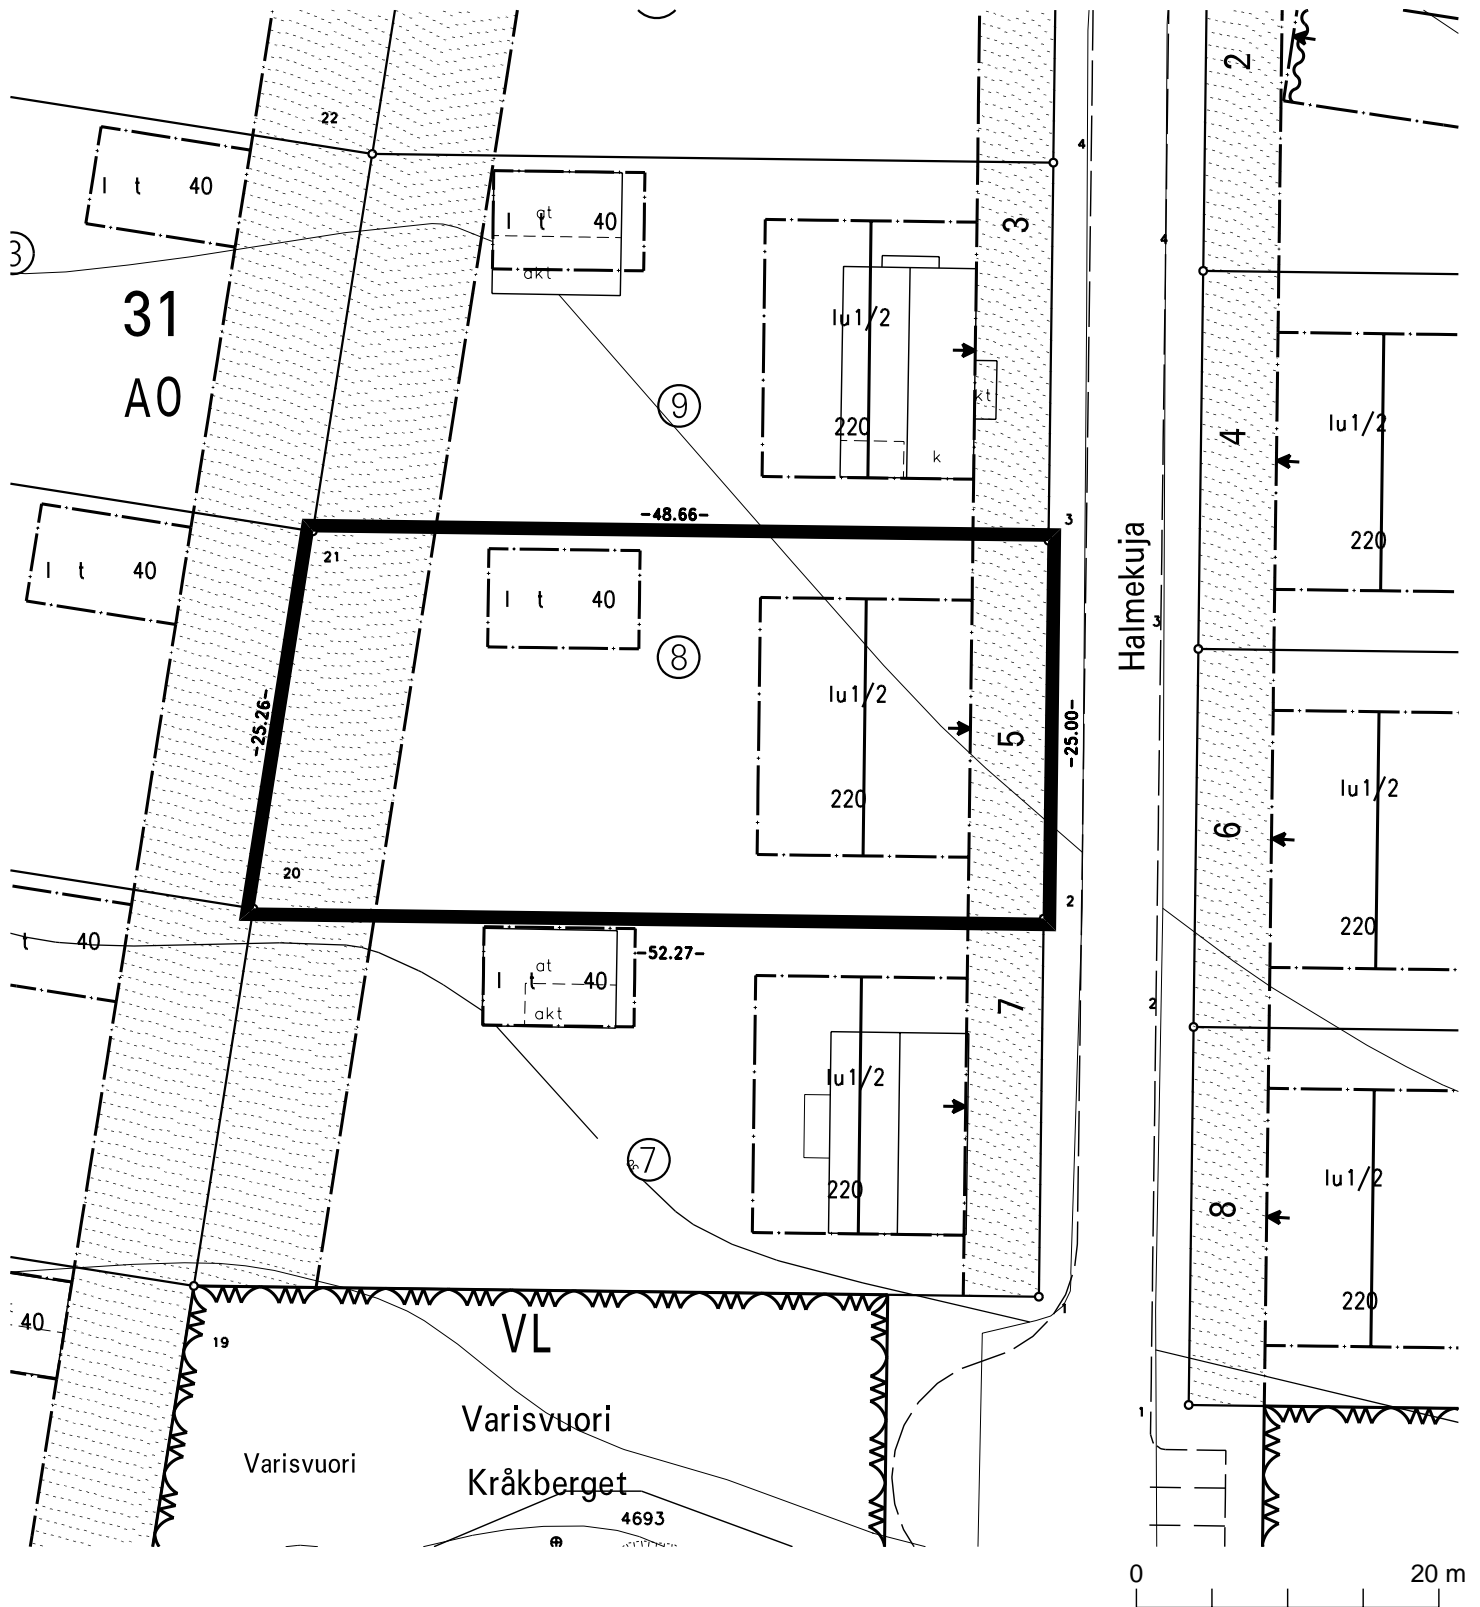

 Tontti Kohmo-31-8 (14-31-8), pinta-ala 1262 m<sup>2</sup>

	<b>TURUN KAUPUNKI KIINTEISTÖLIIKELAITOS</b>			
	KARTTA M 130	PVM 3.4.2009	LKM 2	
	VALMISTELIJA Ritva Tuomainen	PIIRTÄJÄ Riina Graan		