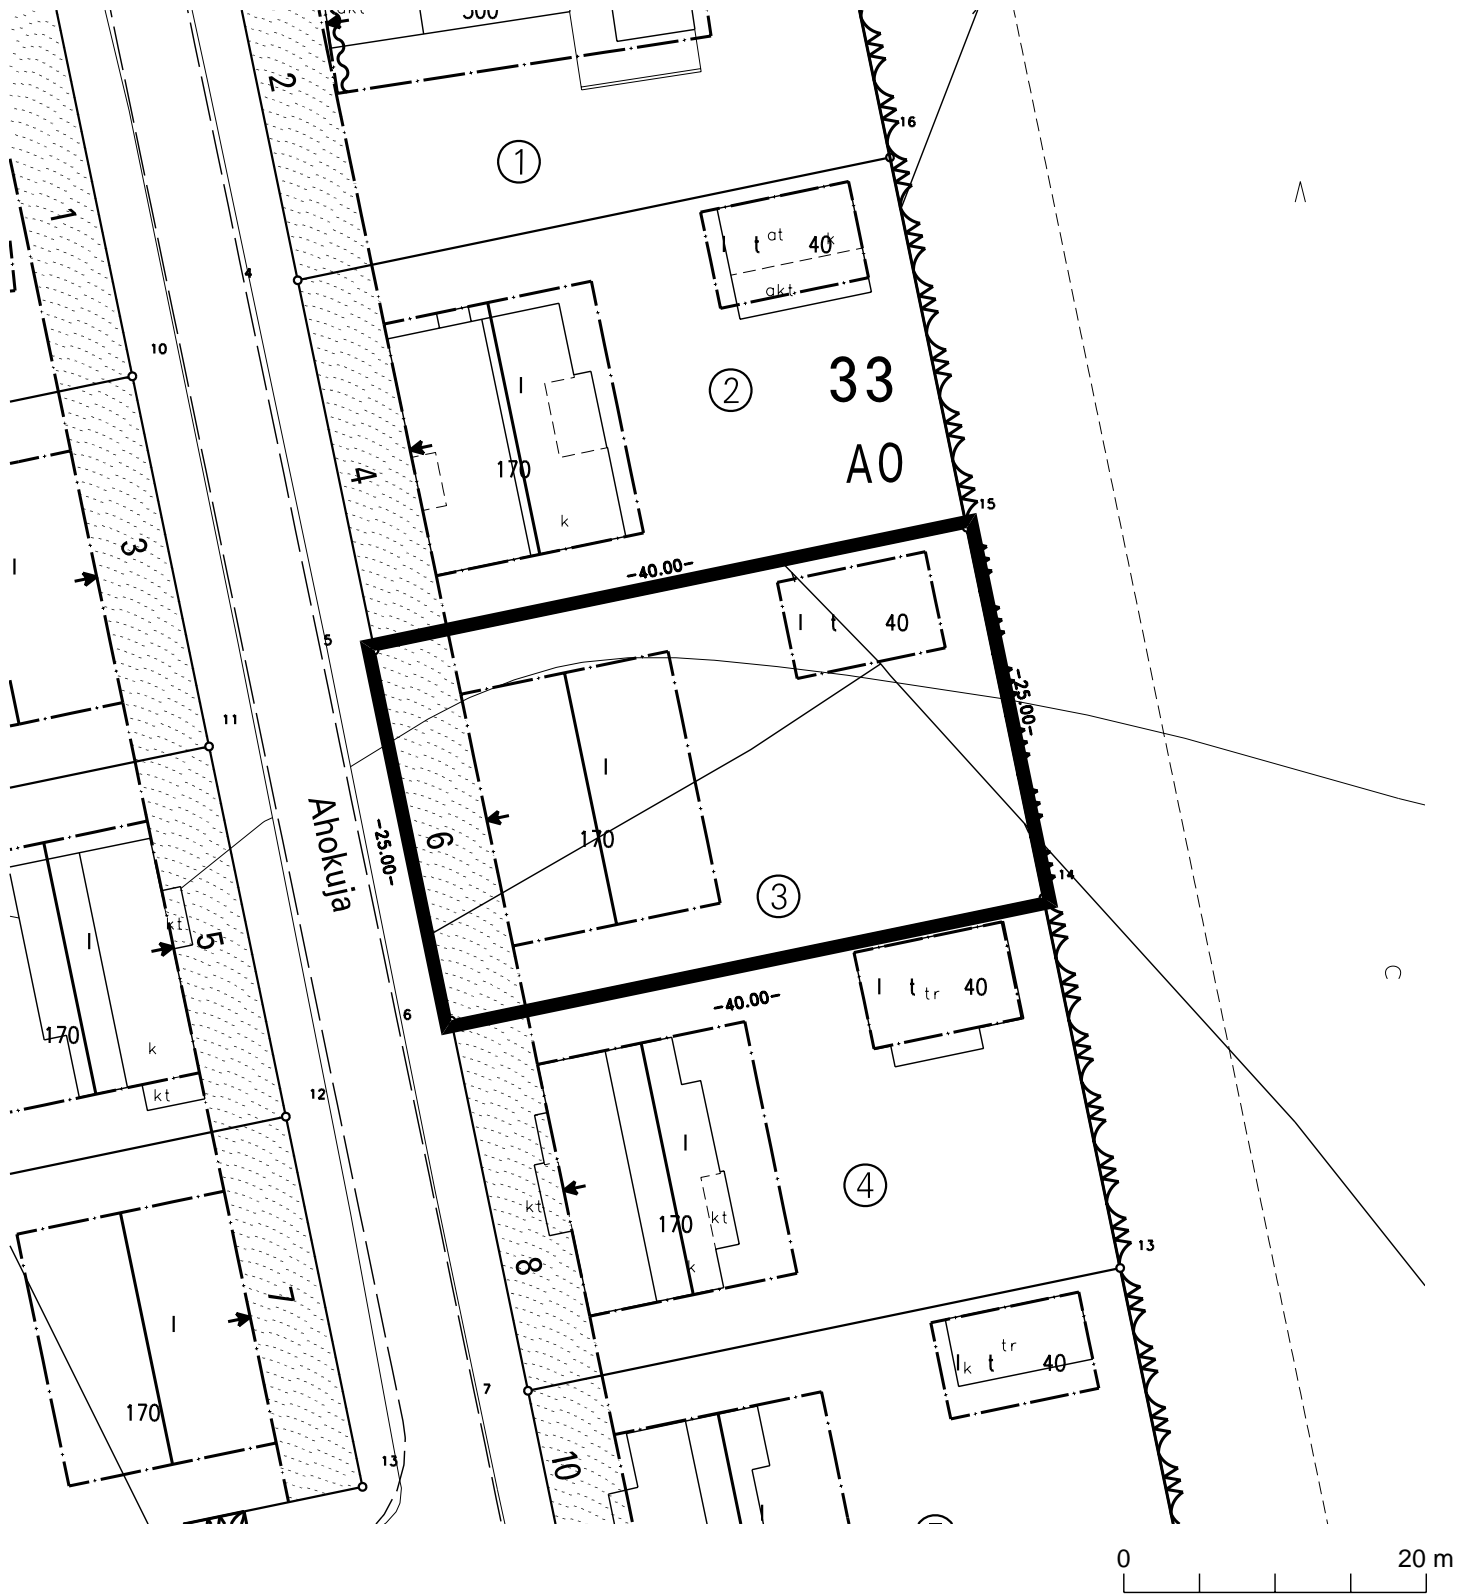

 Tontti Kohmo-33-3 (14-33-3), pinta-ala 1000 m²

	TURUN KAUPUNKI KIINTEISTÖLIIKELAITOS			
	KARTTA M 129	PVM 3.4.2009	LKM 1+1	
	VALMISTELIJA Ritva Tuomainen	PIIRTÄJÄ Riina Graan		