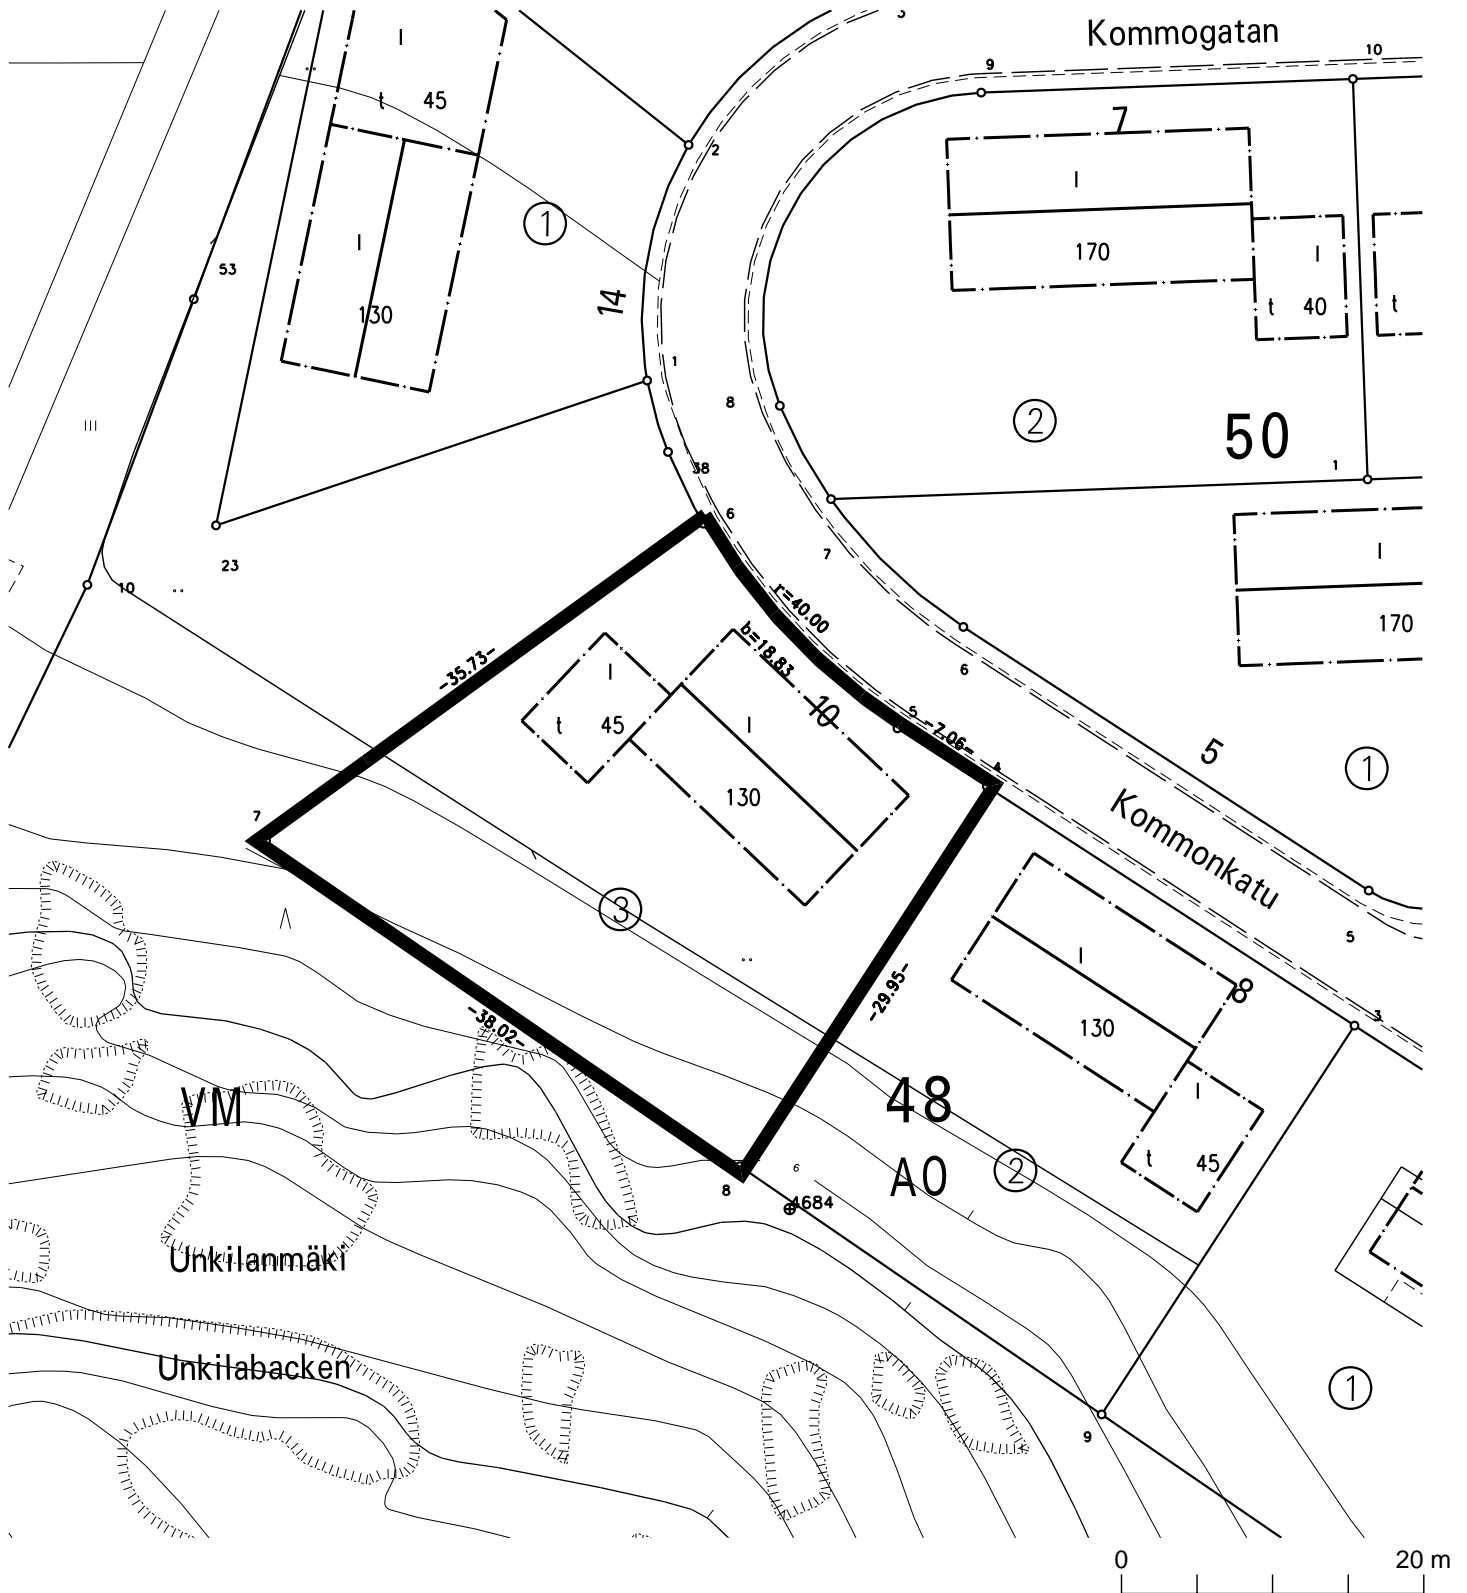


 Tontti Haarla-48-3 (54-48-3), pinta-ala 988 m<sup>2</sup>

	<b>TURUN KAUPUNKI KIINTEISTÖLIIKELAITOS</b>			
	KARTTA M 125	PVM 31.3.2009	LKM 1+1	
	VALMISTELIJA Ritva Tuomainen	PIIRTÄJÄ Riina Graan		