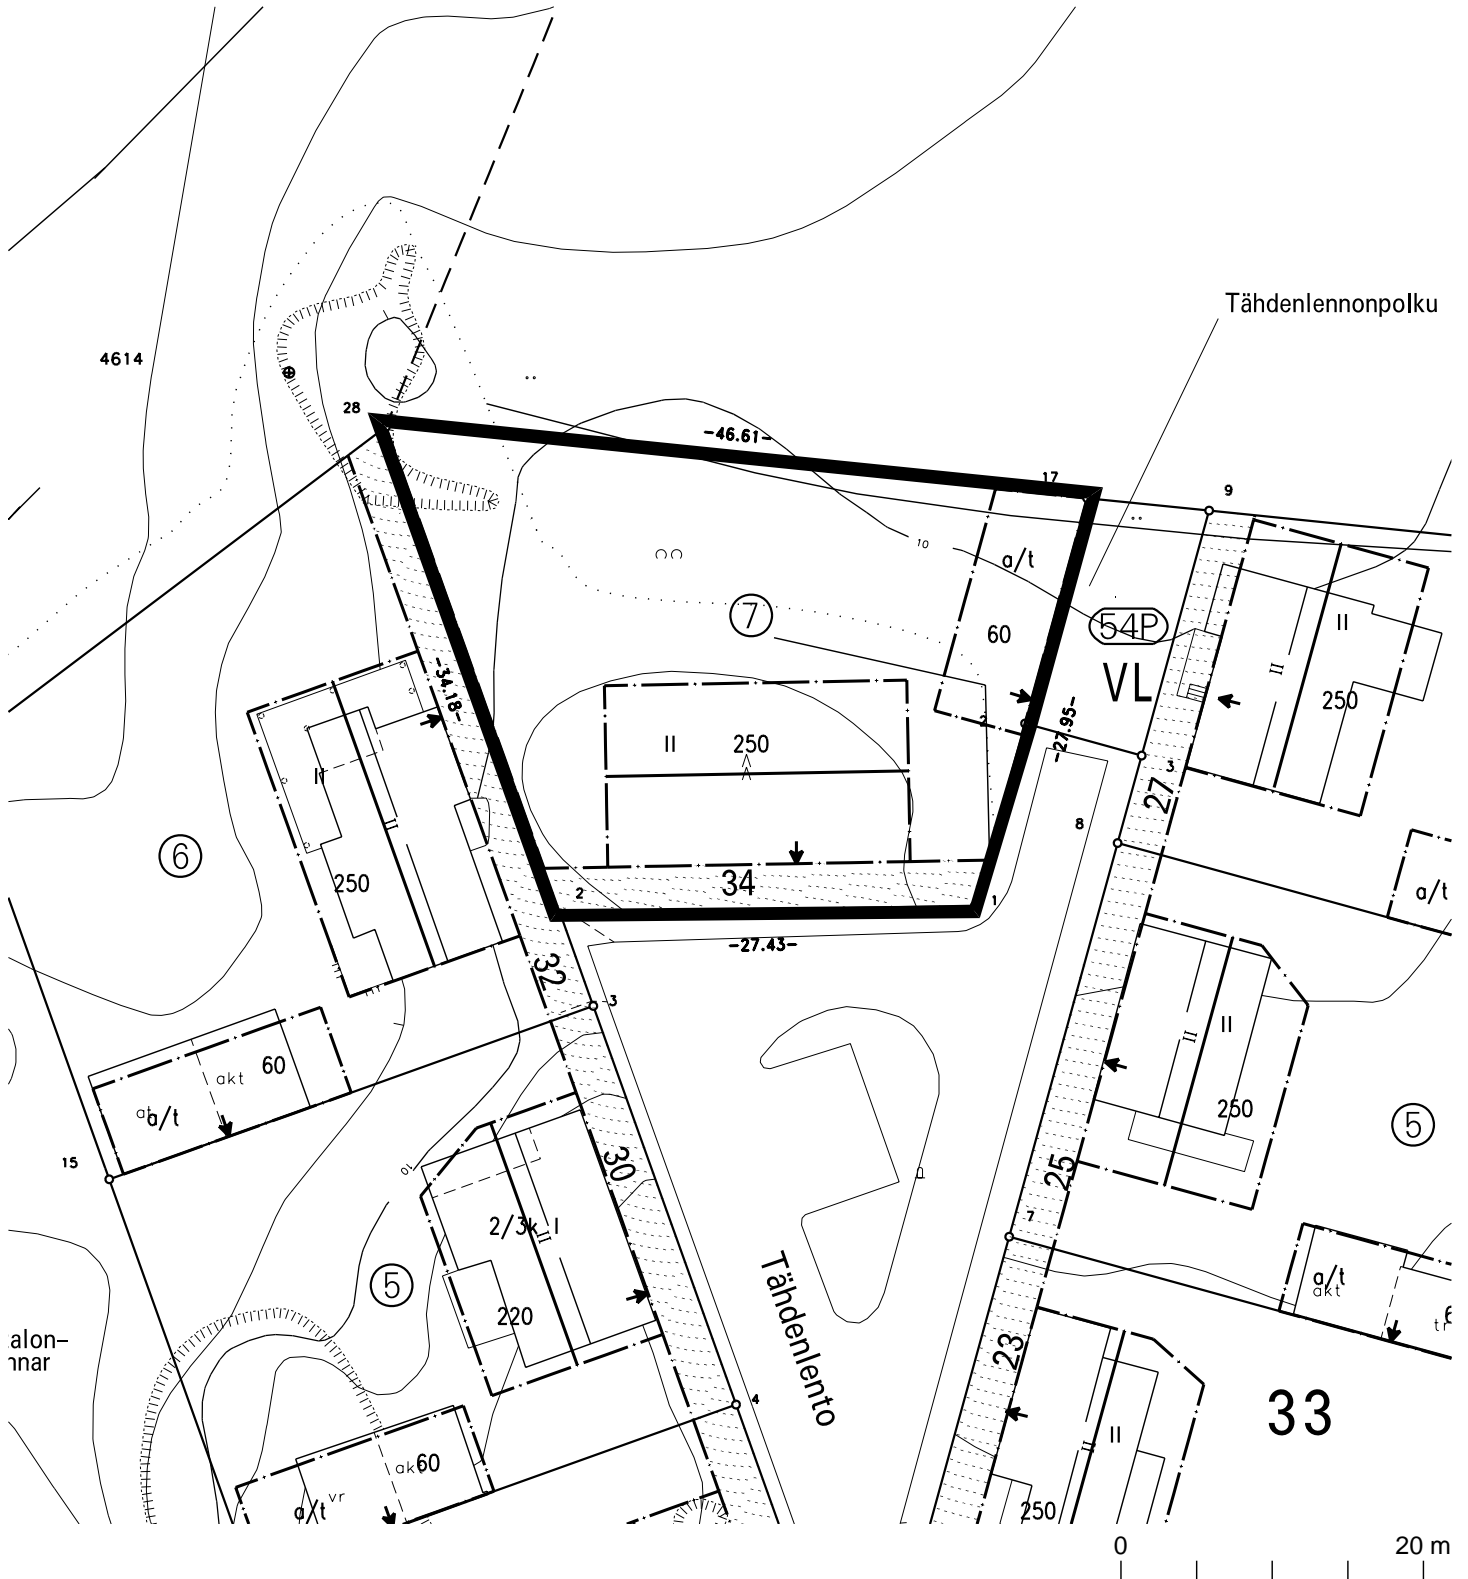


 Tontti Haarla-32-7 (54-32-7), pinta-ala 1087 m<sup>2</sup>

	TURUN KAUPUNKI KIINTEISTÖLIIKELAITOS			
	KARTTA M 121	PVM 25.3.2009	LKM 1+1	
	VALMISTELIJA Ritva Tuomainen	PIIRTÄJÄ Riina Graan		