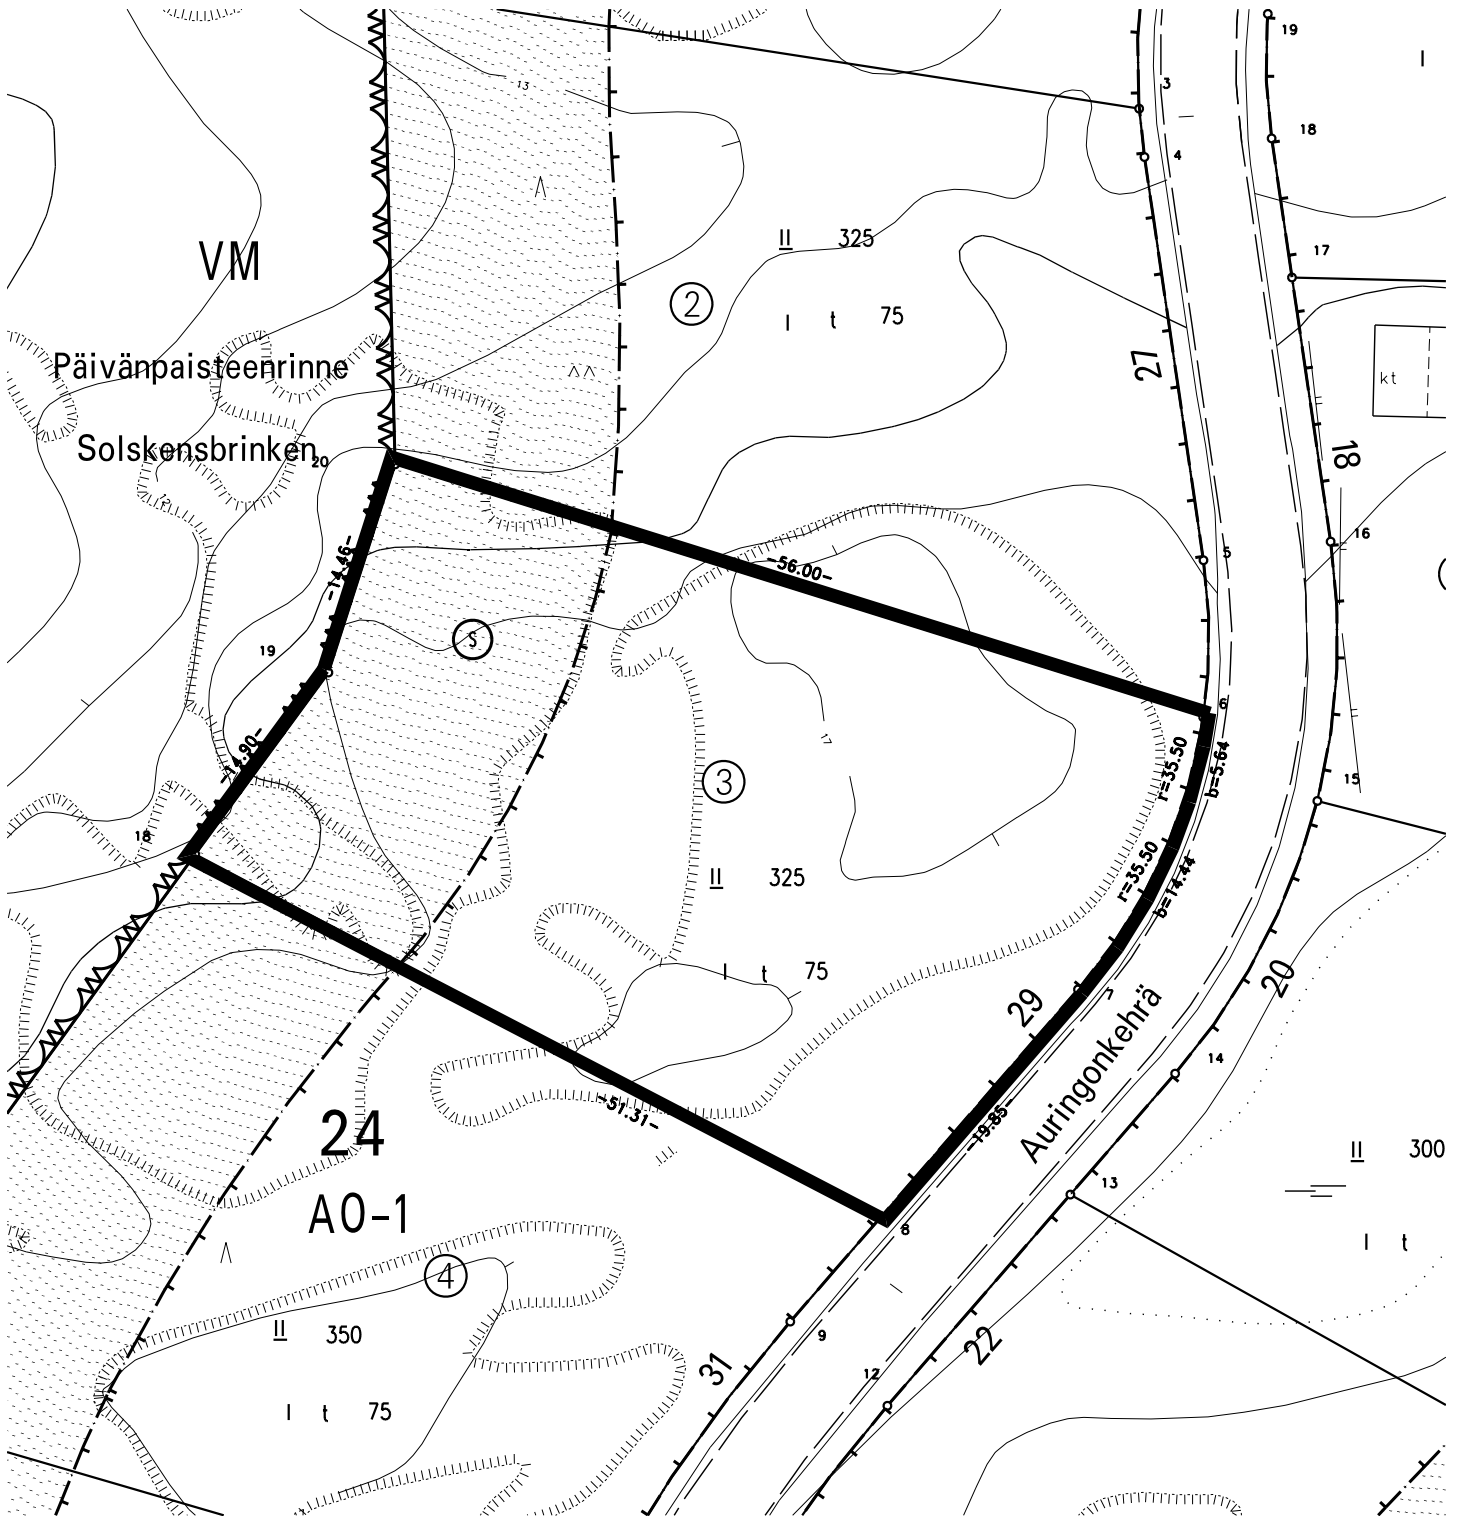


 Tontti Haarla-24-3 (54-24-3), pinta-ala 1843 m²

	TURUN KAUPUNKI KIINTEISTÖLIIKELAITOS			
	KARTTA M 119	PVM 24.3.2009	LKM 1+1	
	VALMISTELIJA Ilona Hervanto	PIIRTÄJÄ Riina Graan		