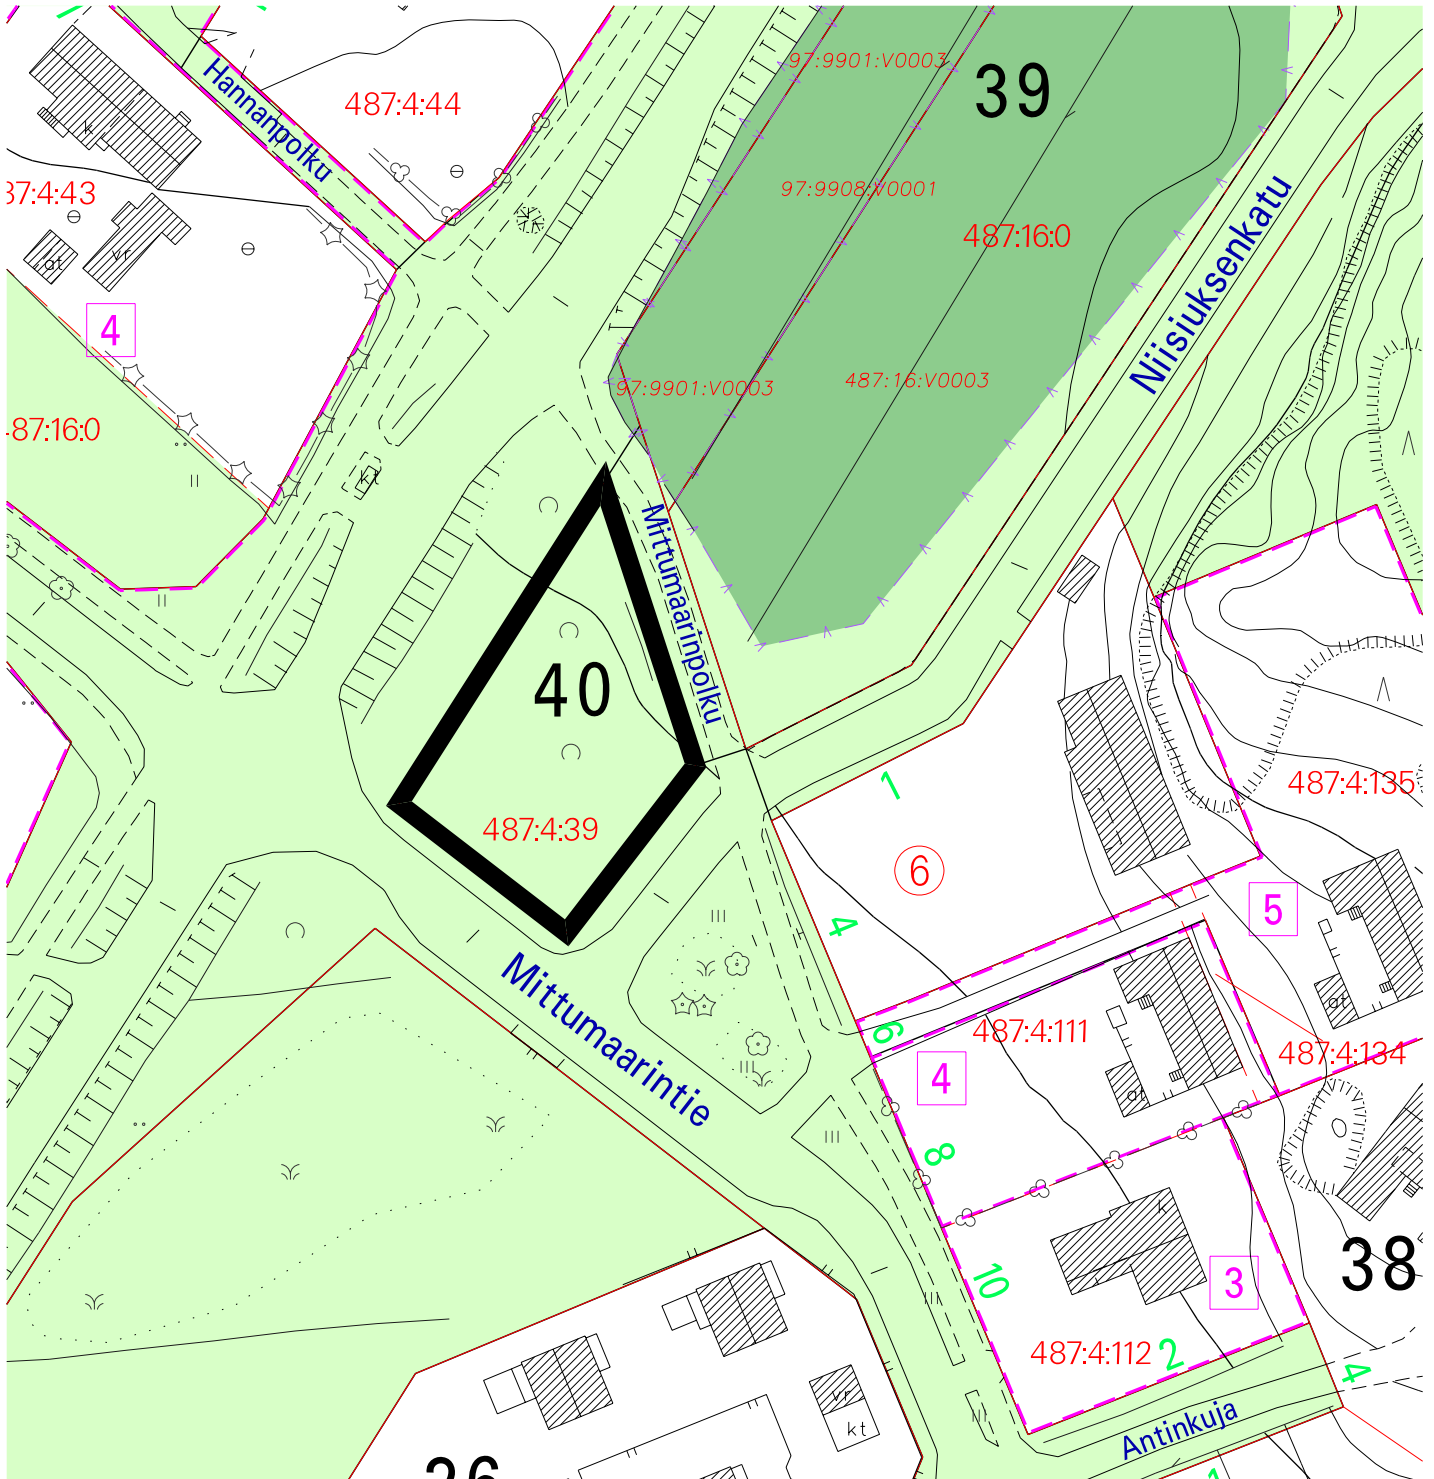


 19.3.2009 hyväksytyn tonttijaon mukainen tontti Yli-Maaria-40-1 (97-40-1), pinta-ala 1154 m<sup>2</sup>,  
joka muodostuu Paimalan kylän tilasta Kulmala 4:39 (487:4:39)

 1:1000	<b>TURUN KAUPUNKI KIINTEISTÖLIIKELAITOS</b>			
	KARTTA M 124	PVM 27.3.2009	LKM 4	
	VALMISTELIJA Timo Nurmi	PIIRTÄJÄ Riina Graan		