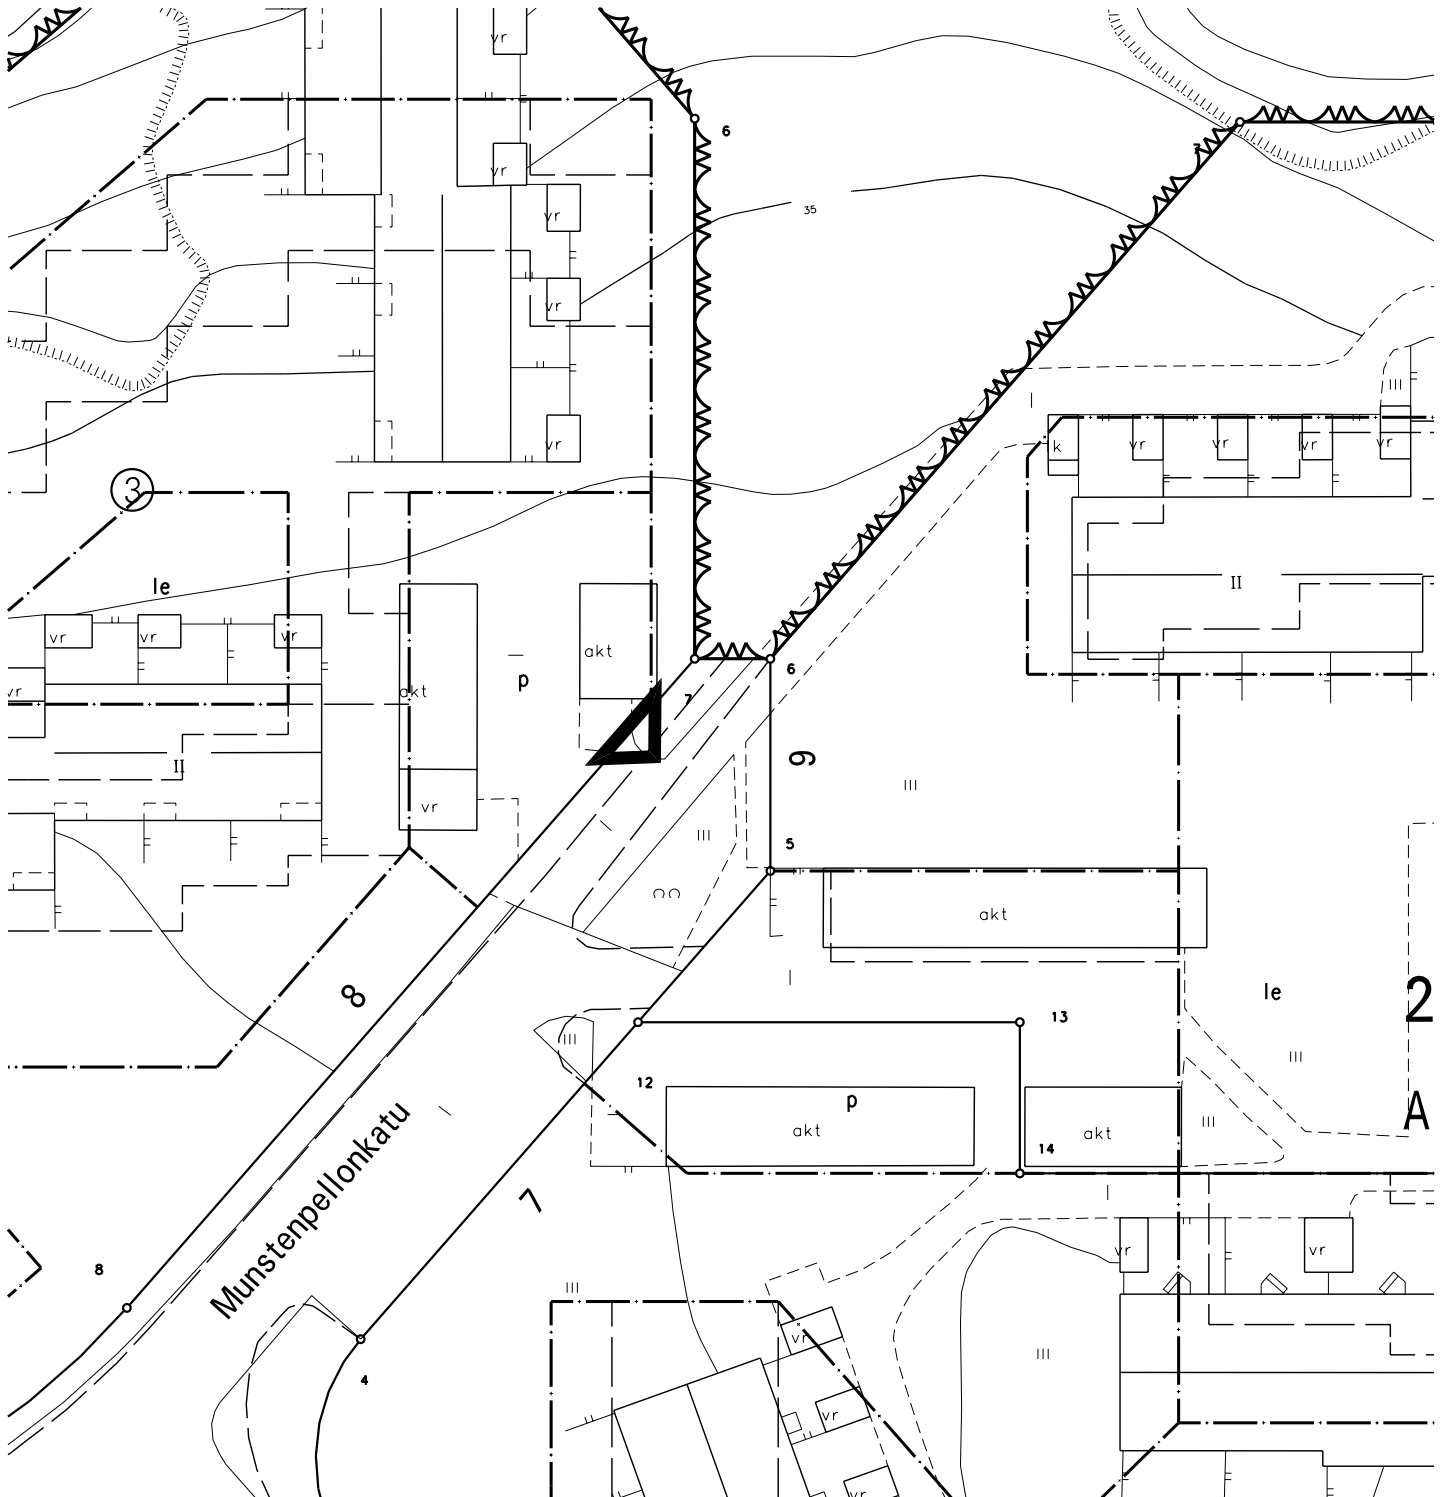

 Osa yleistä aluetta Koivula 35K (35-9901-0), pinta-ala n. 3 m2

 1:500	TURUN KAUPUNKI KIINTEISTÖLAITOS			
	KARTTA M 357	PVM 23.9.2008	LKM 2+1	
	VALMISTELIJA Timo Nurmi		PIIRTÄJÄ Riina Graan	