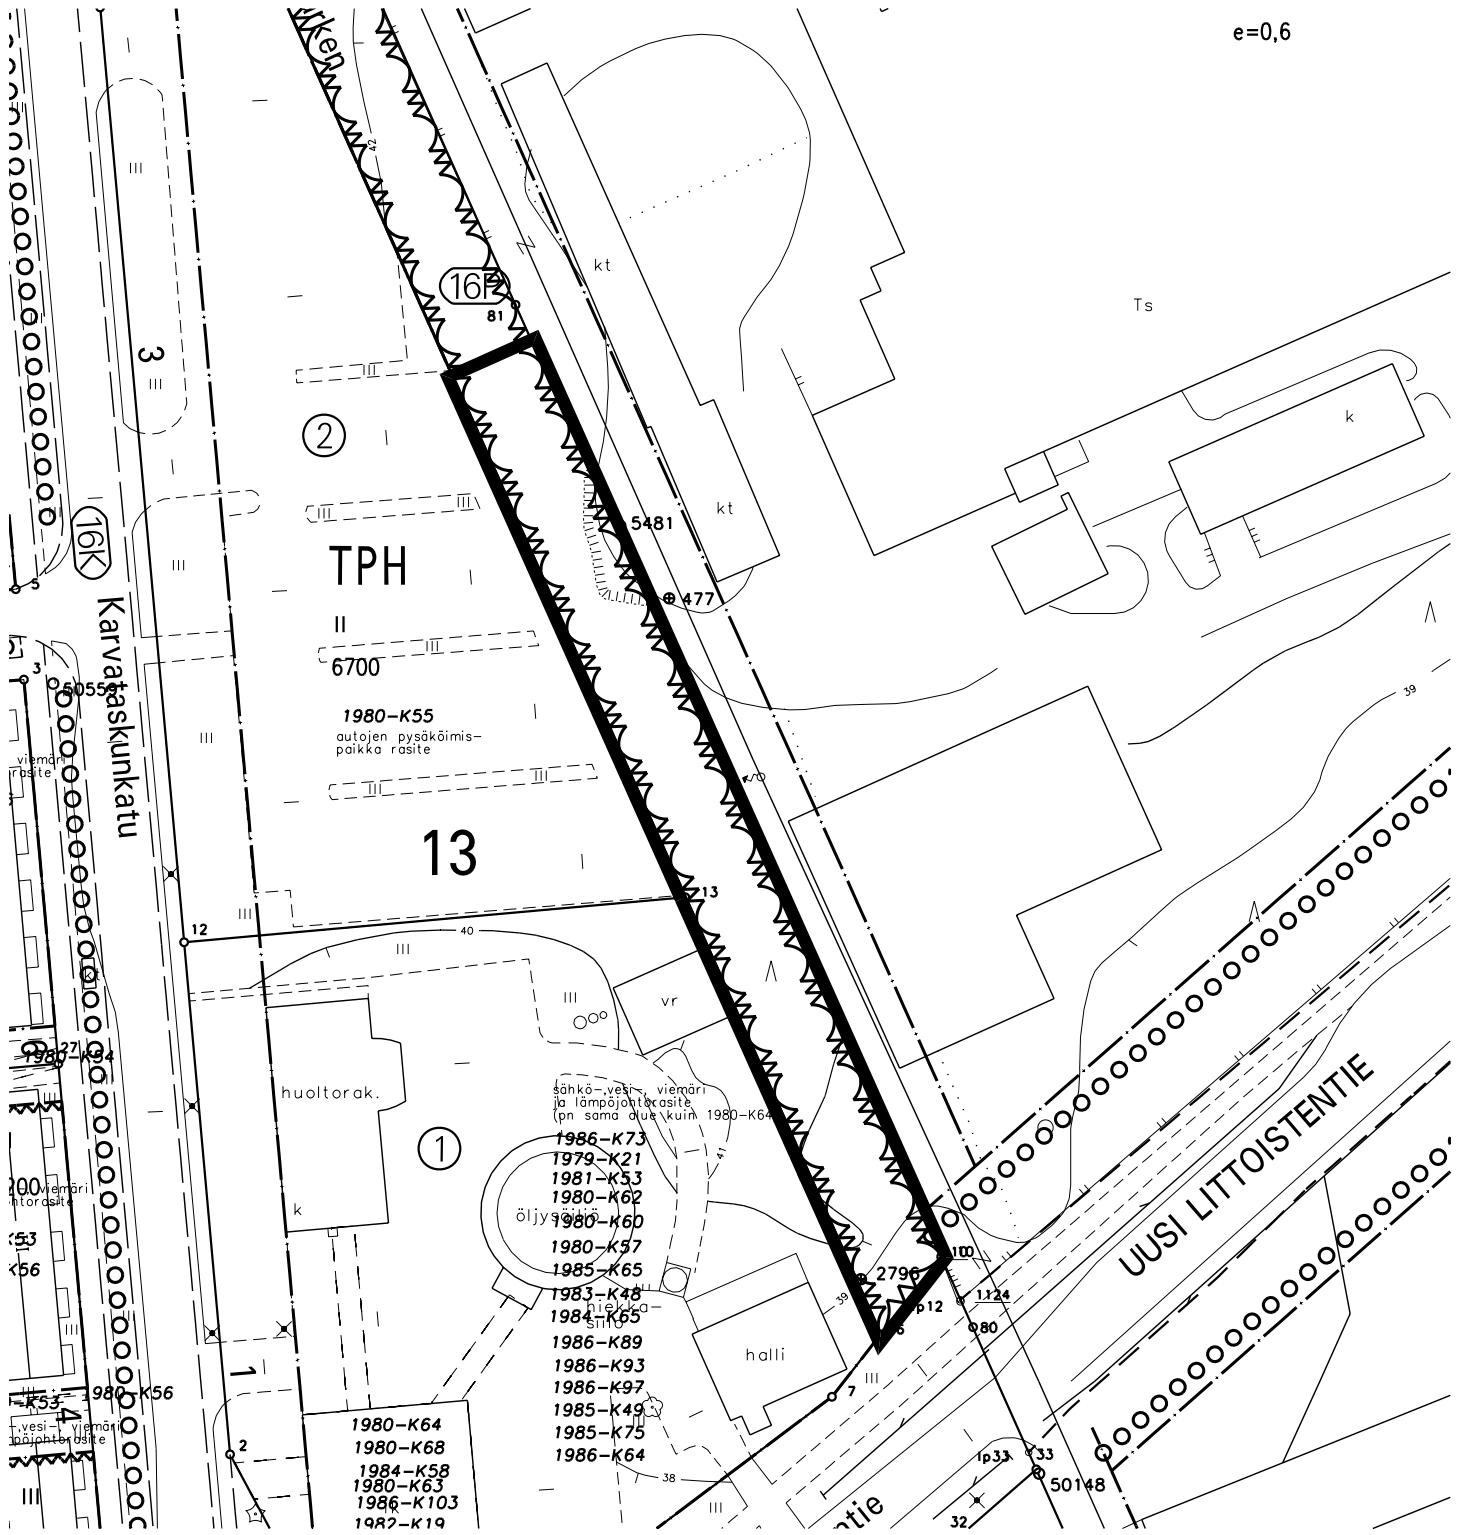


 Osa yleistä aluetta Varissuo 16P (16-9903-0), pinta-ala n.1552 m<sup>2</sup>

|   |                                      |                      |         |  |   |
|---|--------------------------------------|----------------------|---------|--|---|
| <br>1:1000 | TURUN KAUPUNKI KIINTEISTÖLIIKELAITOS |                      |         |  |  |
|   | KARTTA M 87                          | PVM 20.2.2009        | LKM 2+1 |  |   |
|   | VALMISTELIJA Timo Nurmi              | PIIRTÄJÄ Riina Graan |         |  |   |