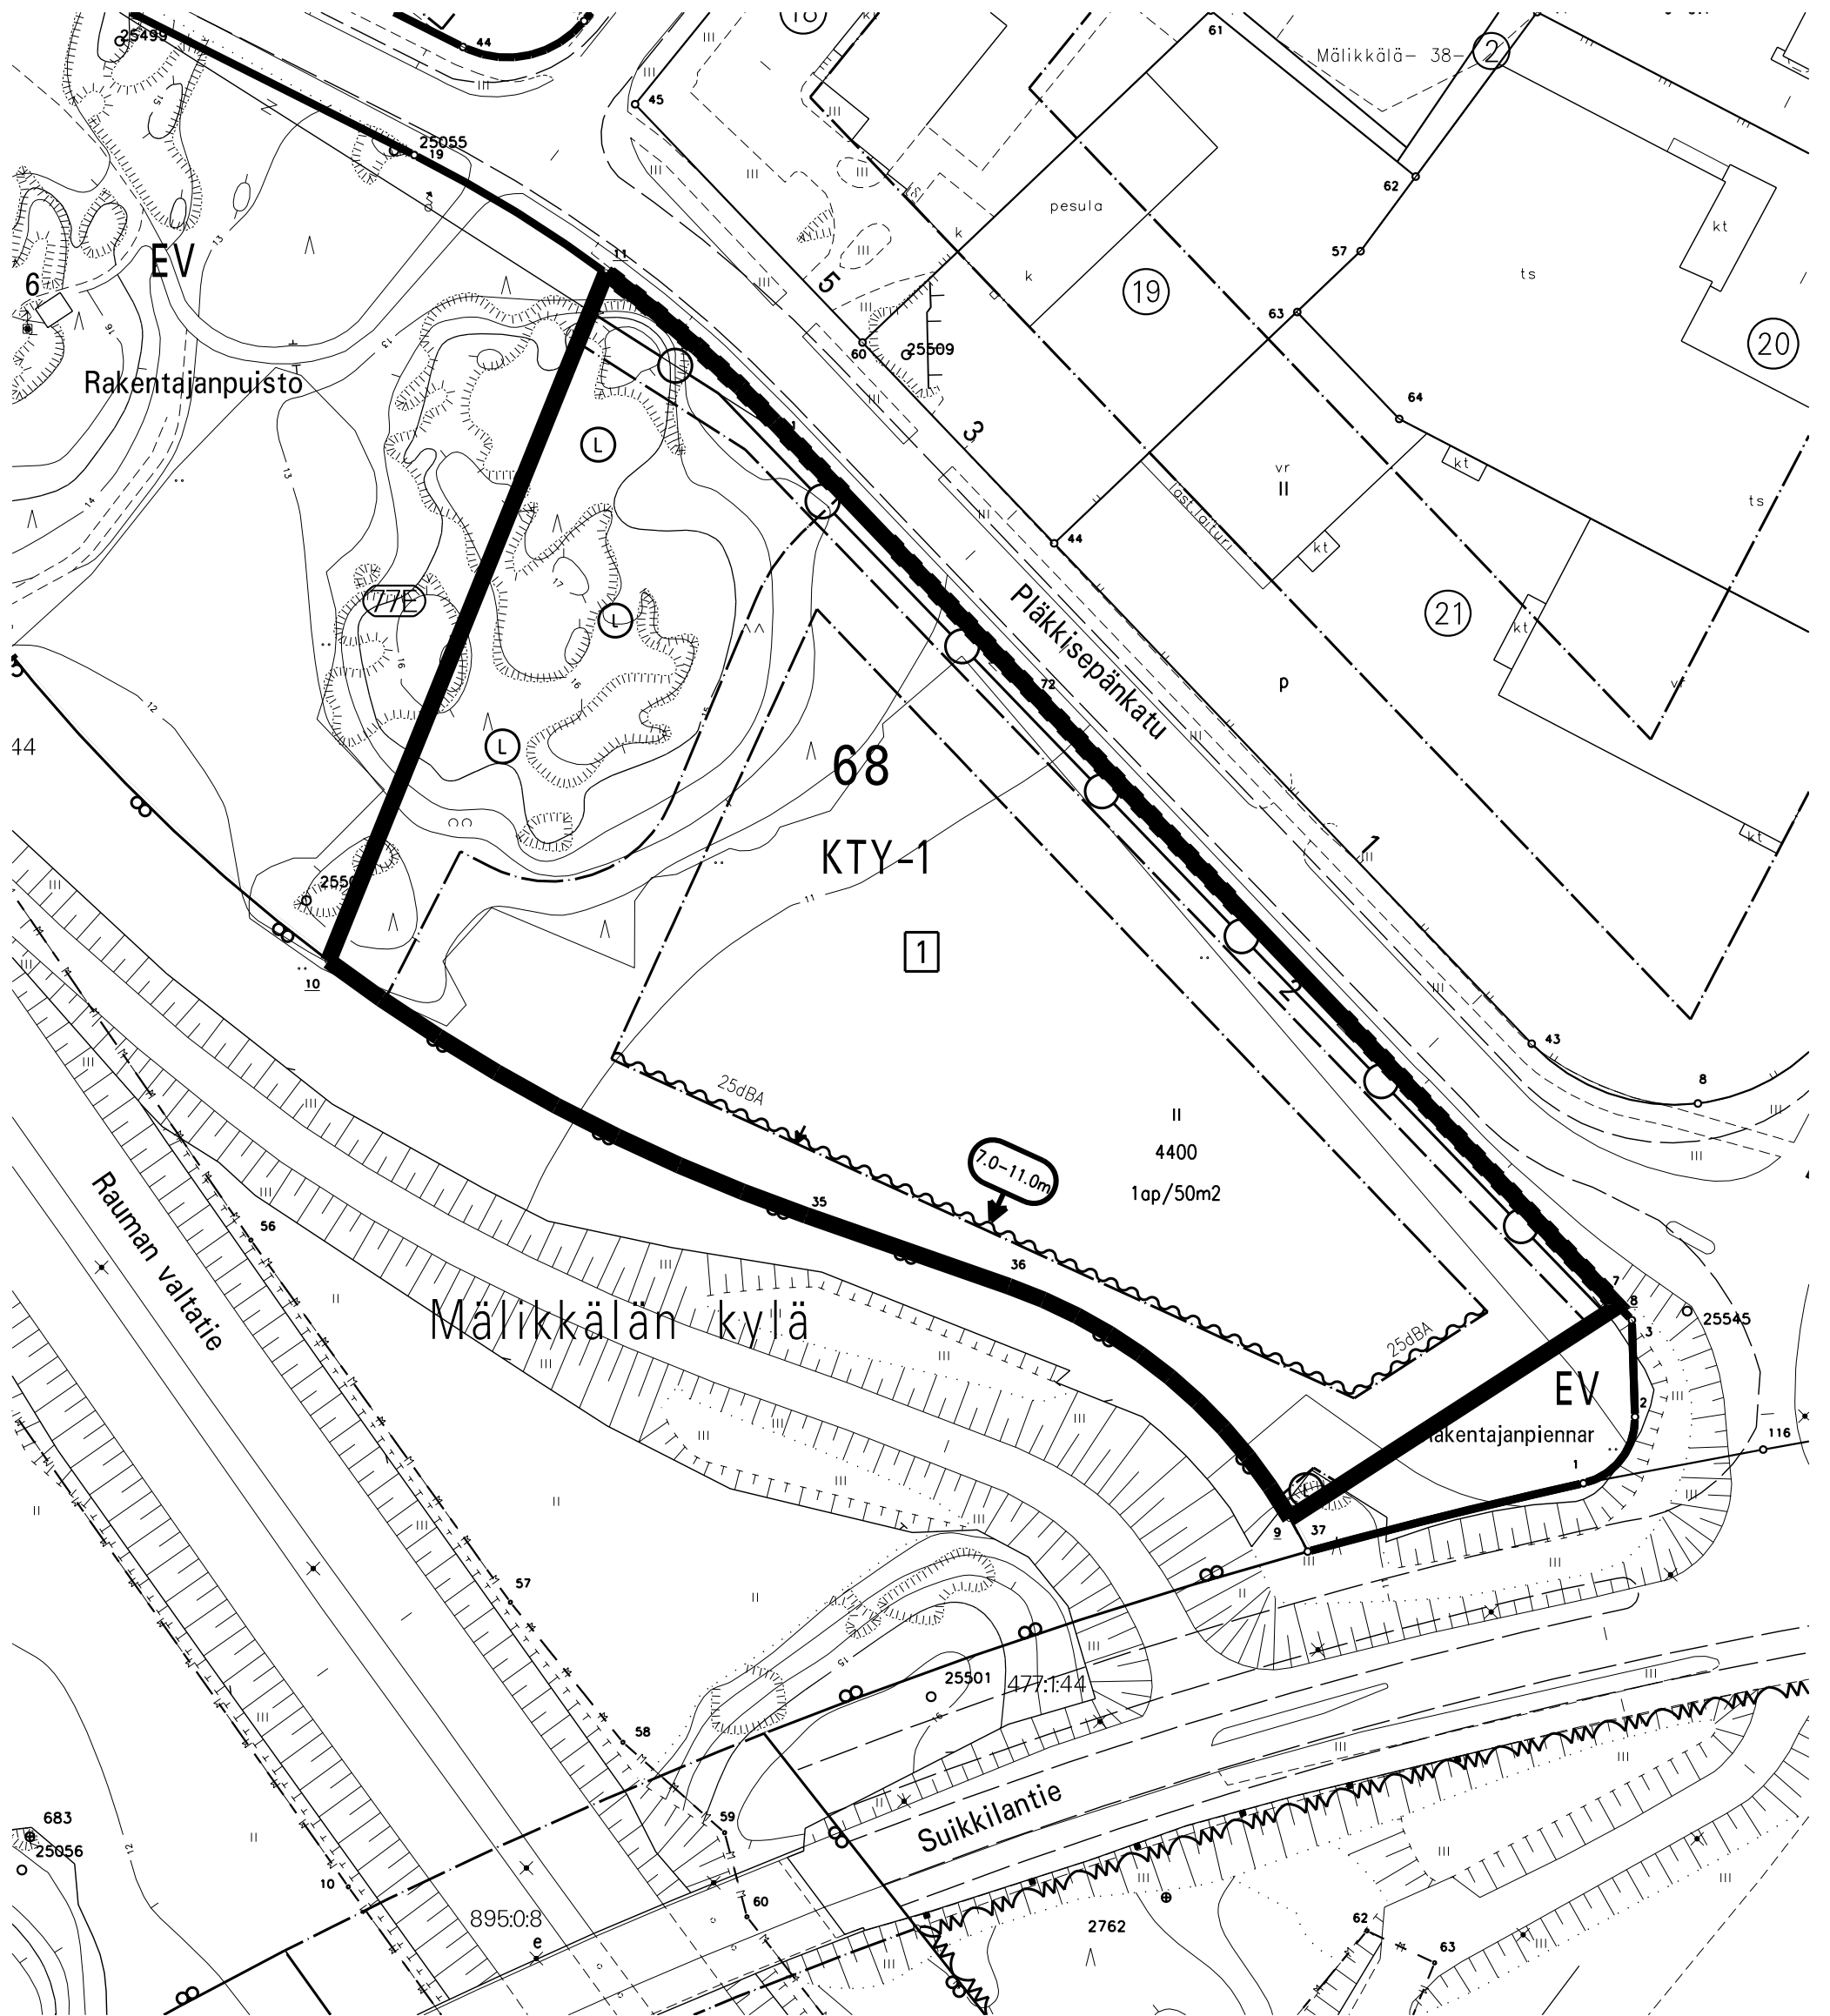

16.12.2008 hyväksytyn tonttijaon mukainen tontti Mälikkälä-68-1 (77-68-1), pinta-ala 15544 m²,

joka muodostuu osasta yleistä aluetta Mälikkälä 77E (77.9908-0)

| | | | | |
|---|--------------------------------------|----------------------|-------|---|
|  1:1000 | TURUN KAUPUNKI KIINTEISTÖLIIKELAITOS | | |  |
| | KARTTA M 115 | PVM 17.3.2009 | LKM 2 | |
| | VALMISTELIJA Timo Nurmi | PIIRTÄJÄ Riina Graan | | |