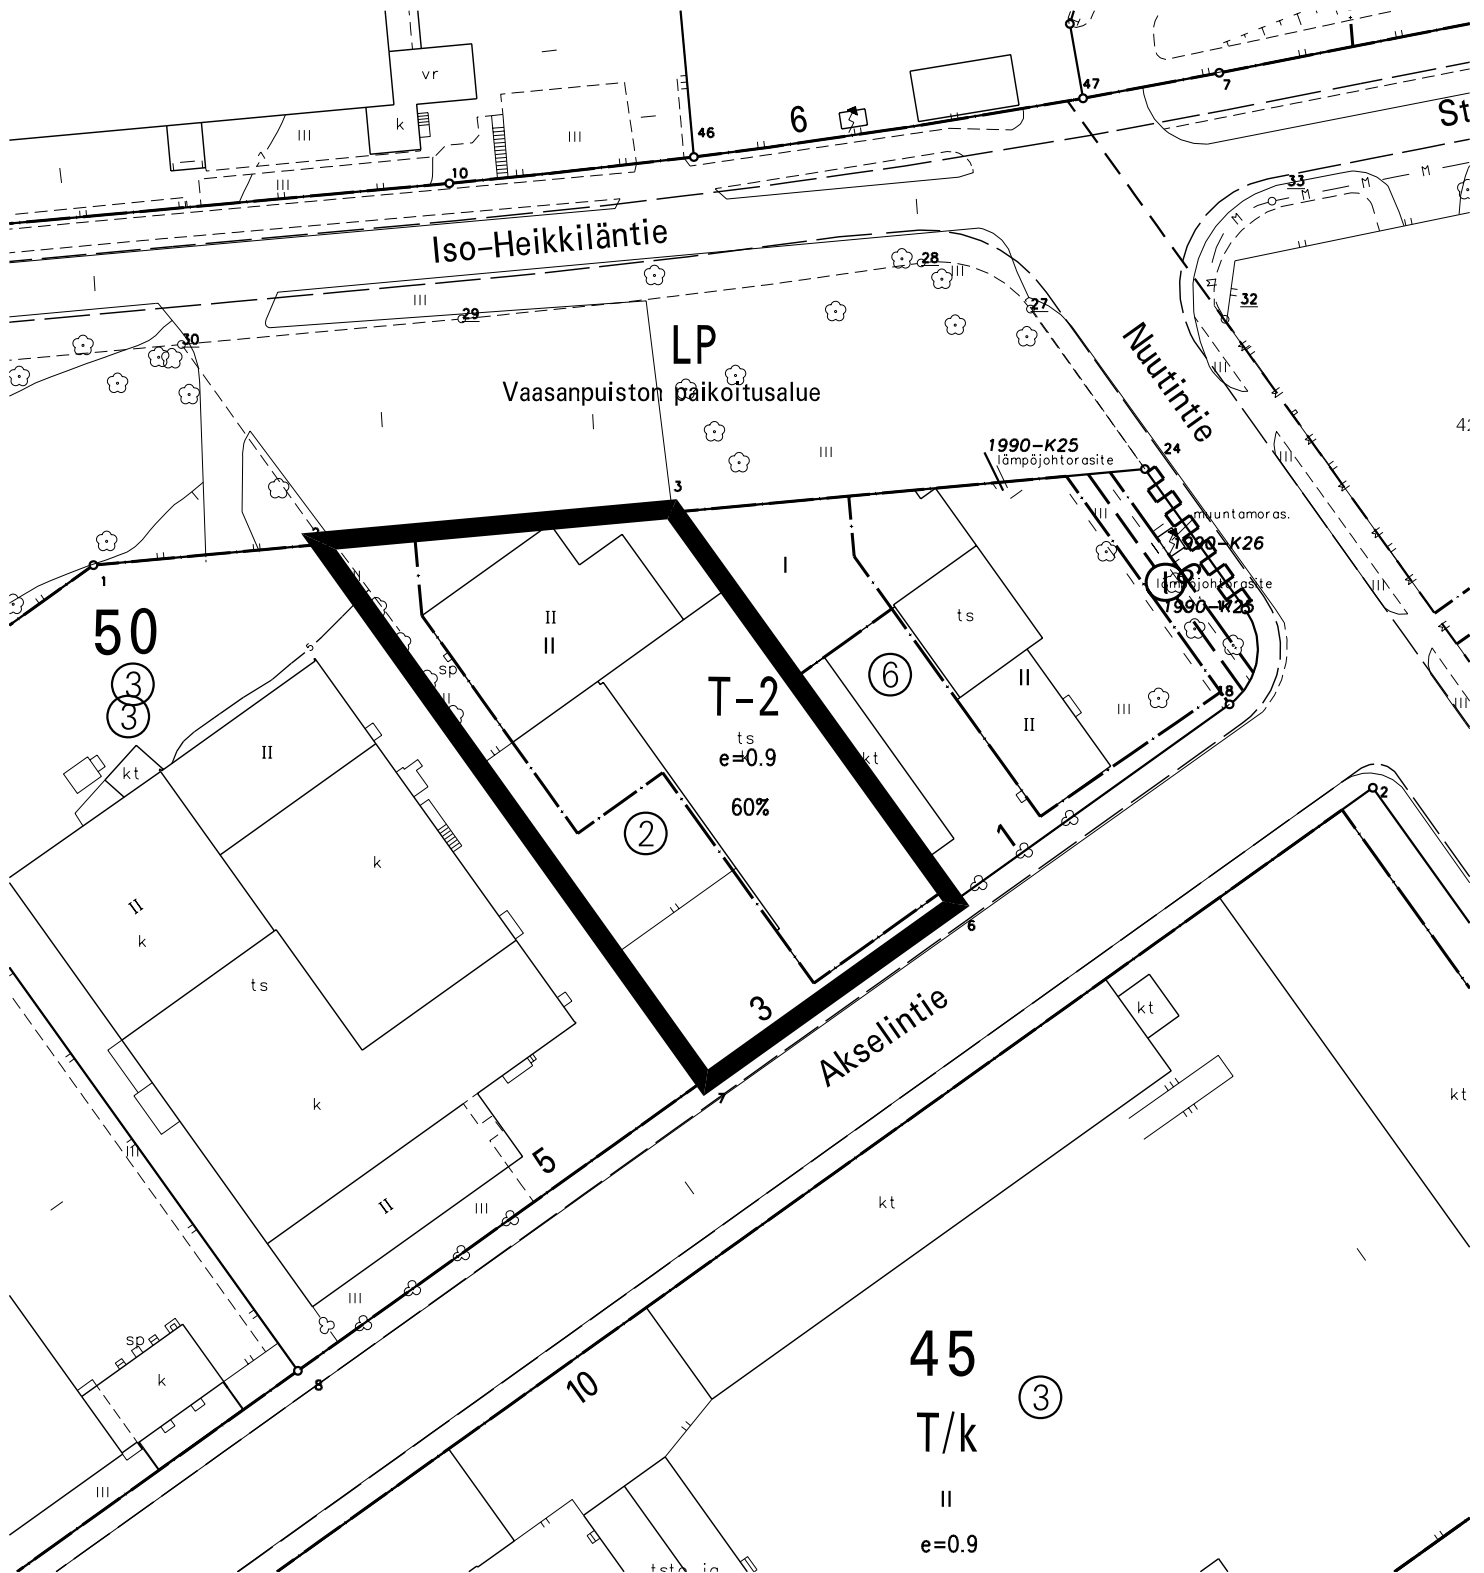

Tontti Iso-Heikkilä-50-2 (62-50-2), pinta-ala 3002 m<sup>2</sup>

1:1000

## TURUN KAUPUNKI KIINTEISTÖLIIKELAITOS

KARTTA M 4

PVM 12.1.2009

LKM 2+1

VALMISTELIJA Timo Nurmi

PIIRTÄJÄ Riina Graan