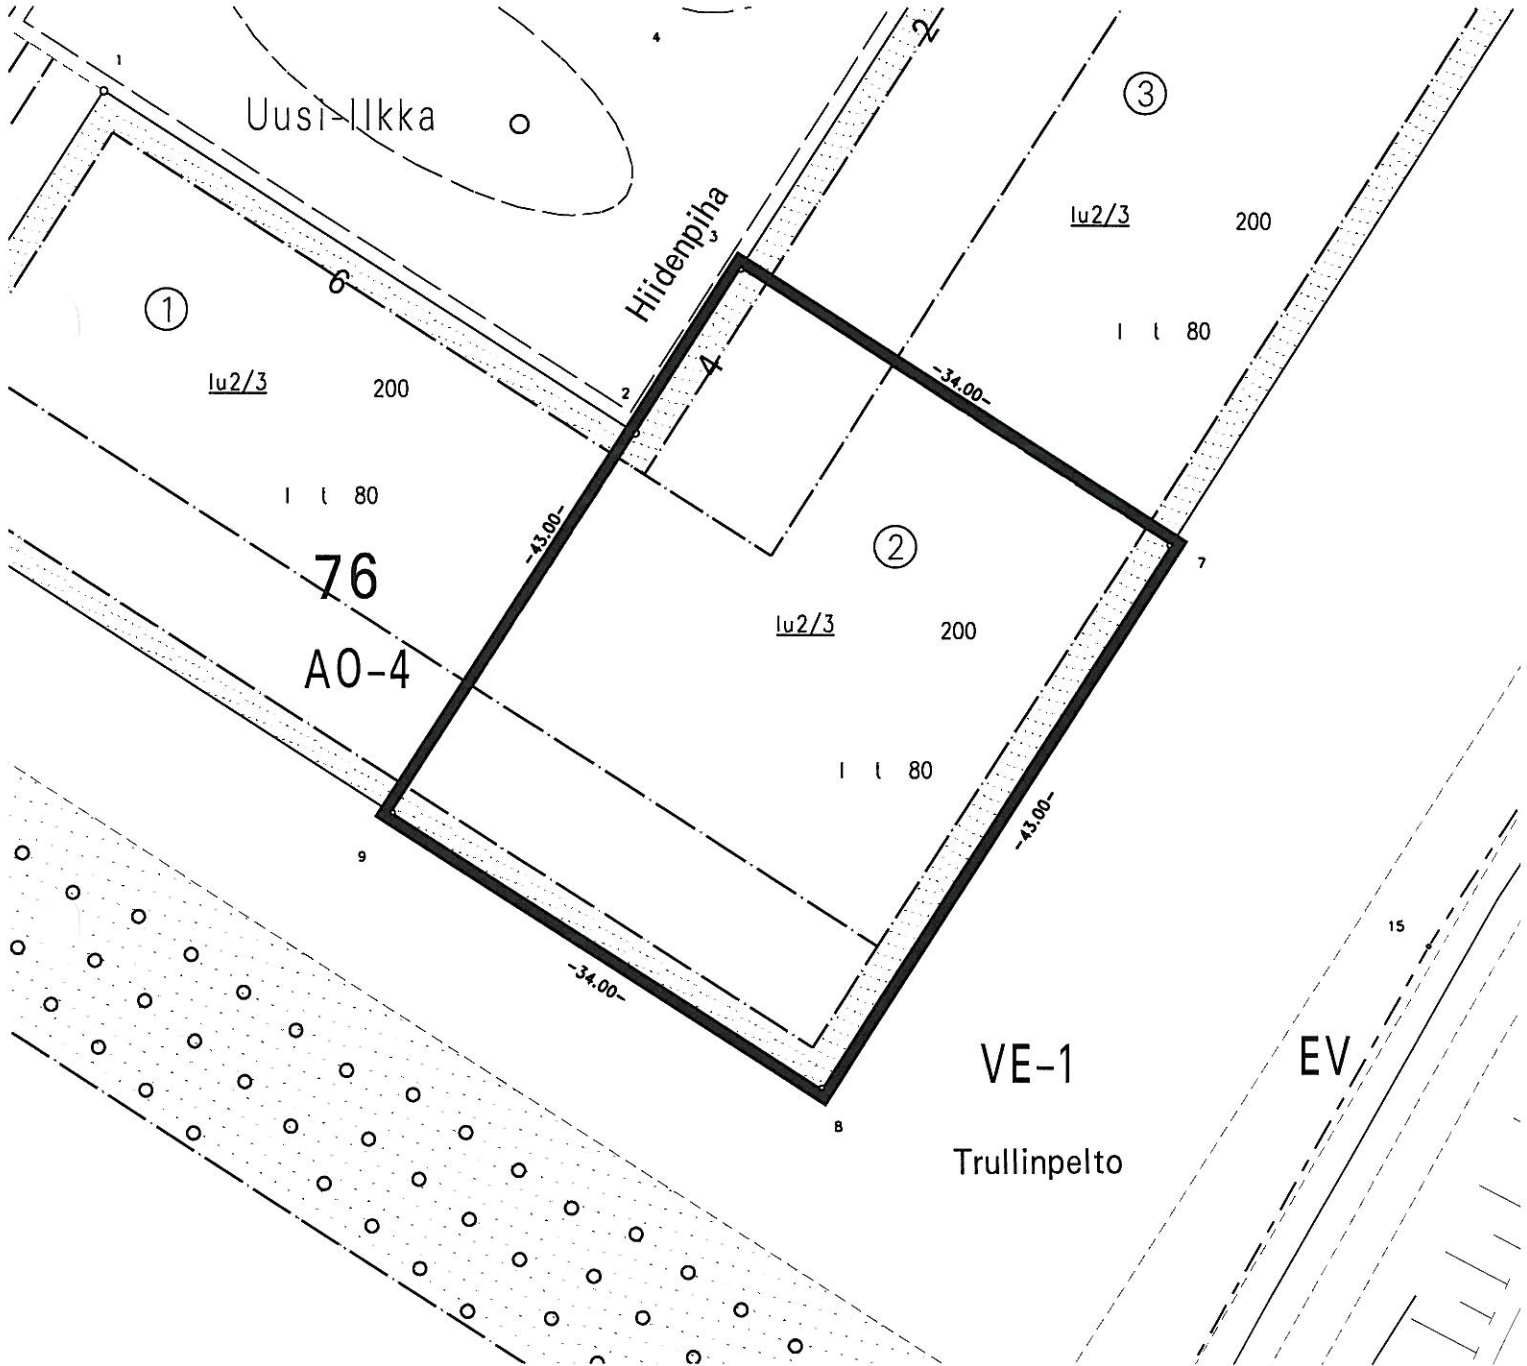

Tontti Yli-Maaria-76-2 (97-76-2), pinta-ala 1462 m²

1: 500

1:500

TURUN KAUPUNKI KIINTEISTÖLAITOS

KARTTA M 137

PVM 9.4.2008

LKM 1+1

VALMISTELIJA Anna-Liisa Förbom