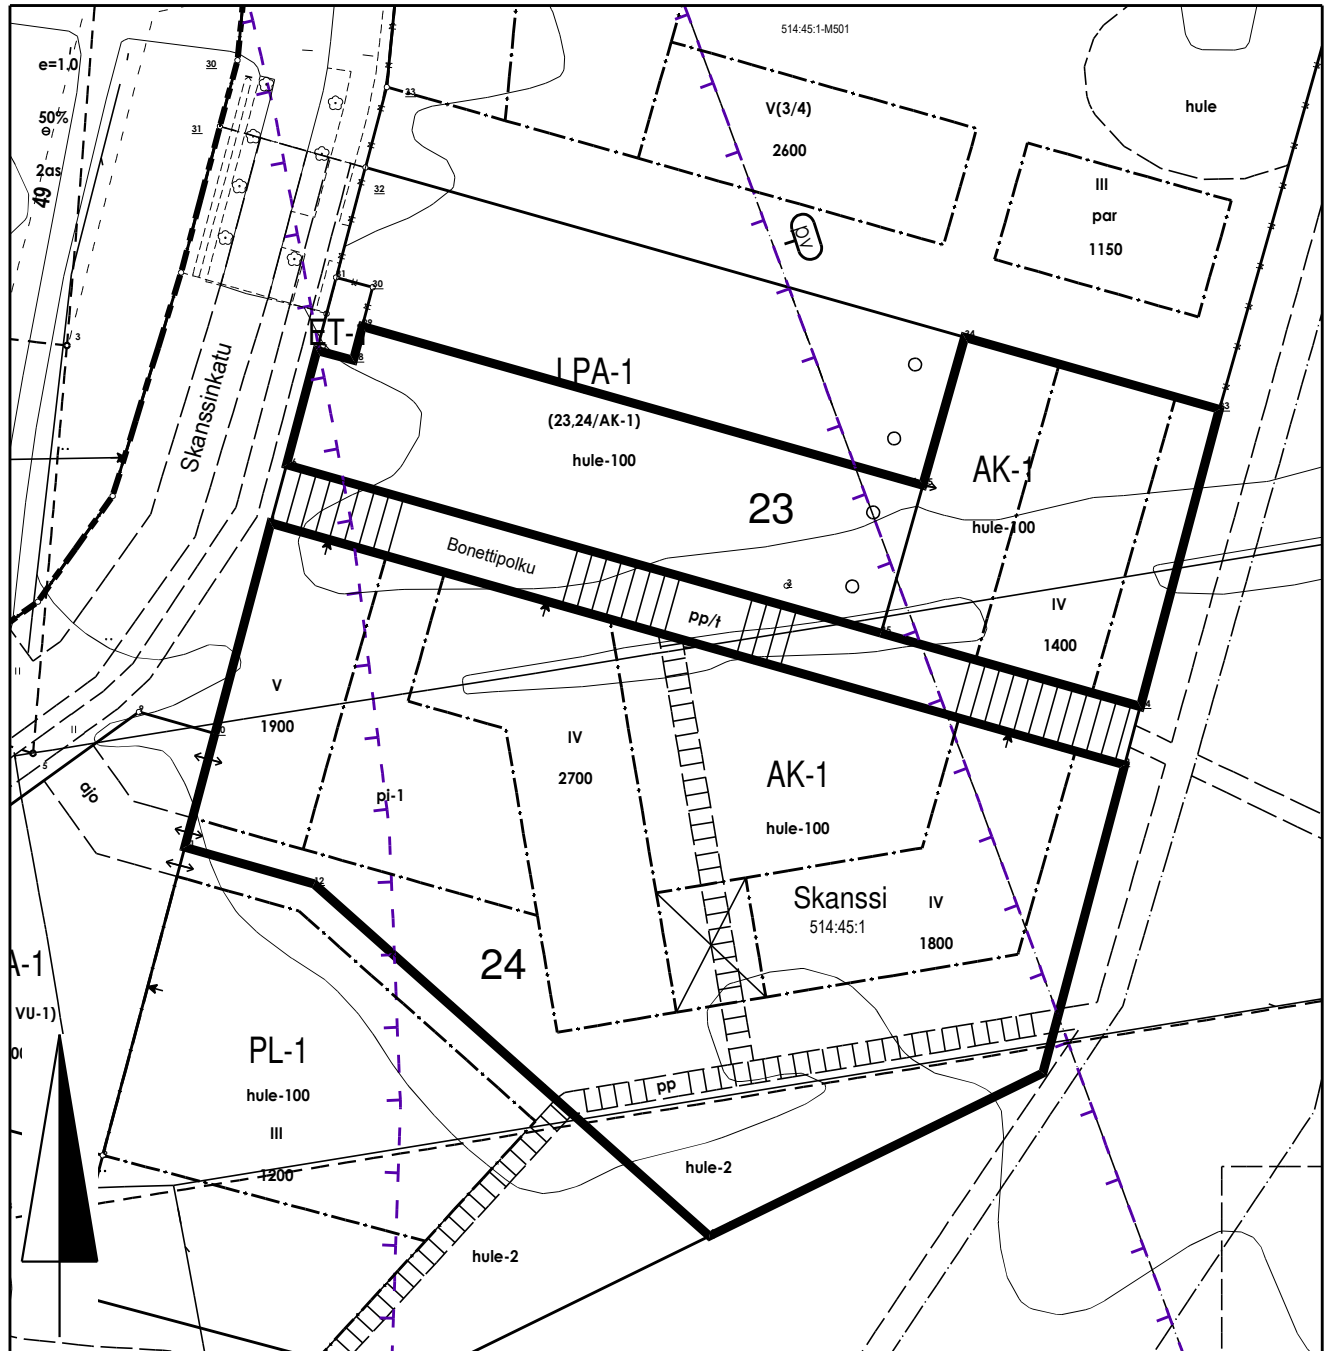

 Määräalat tilasta Skanssi 853-514-45-4, pinta-ala yhteensä n. 9765 m²

0 50 m

 KAUPUNKIYMPÄRISTÖTOIMIALA			
KARTTA	M 417	VALMISTELIJA	Suvi Panschin
PVM	11.11.2019	PIIRTÄJÄ	Janina Kajala