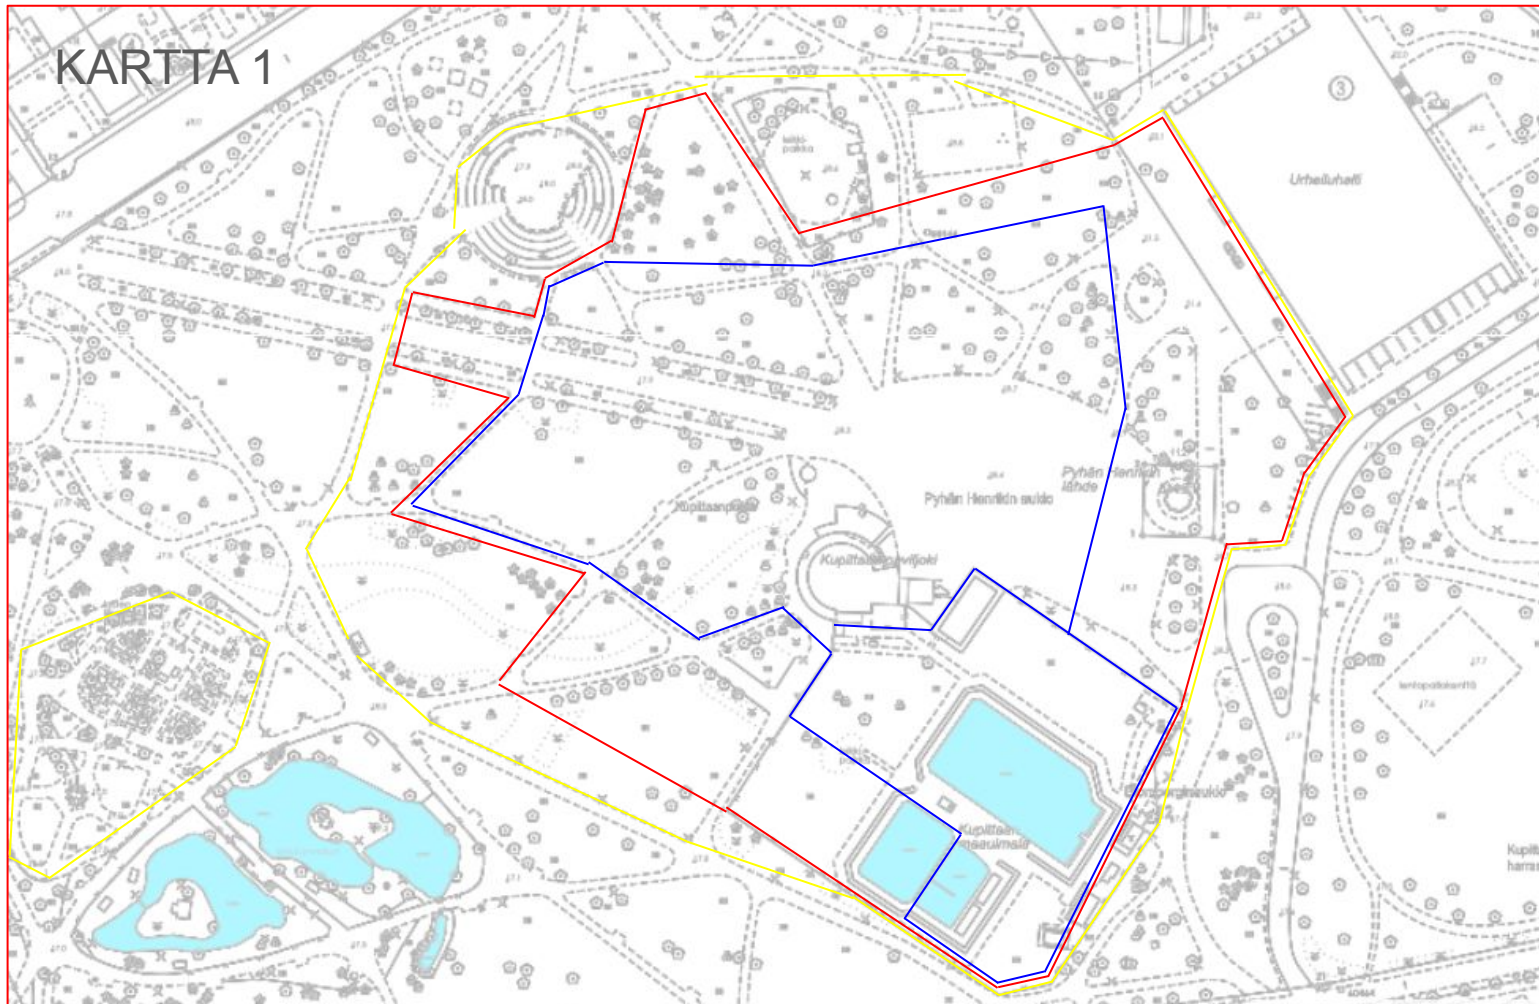

KARTTA 1

KARTTA 1

Keltainen = Alue ei ole vielä varsinaista tapahtuma-aluetta vaan viittaa aitalinjoihin joiden avulla suojellaan alueen palveluita (mm. liikennekaupunki, leikkipuistot, minigolf). Tapahtuma-ajan ulkopuolella pyrimme pitämään pysyvien palveluiden kohdalla aidat auki jotta niitä pääsee vapaasti käyttämään. Tapahtuman ajaksi suljemme alueet ja järjestyksenvalvojat huolehtivat, että alueiden sisäpuolelle ei tule ulkopuolisia vaikka kyseiset alueet eivät sinäänsä ole vielä itse tapahtuma-aluetta.

Punainen = Virallinen tapahtuma-alue johon haetaan maankäyttölupa. Maauimala on merkittynä tässä vaiheessa alueen sisäpuolelle. Maauimalan käytöstä neuvottelemme kuitenkin vielä erikseen liikuntapalveluiden kanssa.

Sininen = Alue joka on yleisön käytössä tapahtumassa. Eli sinisen ja punaisen viivojen välille jäävä alue on tapahtuman huoltoaluetta johon on pääsy ainoastaan henkilökunnallamme.

KARTTA 2 - ALUSTAVAT SIJAINNIT TAPAHTUMAN PALVELUILLE