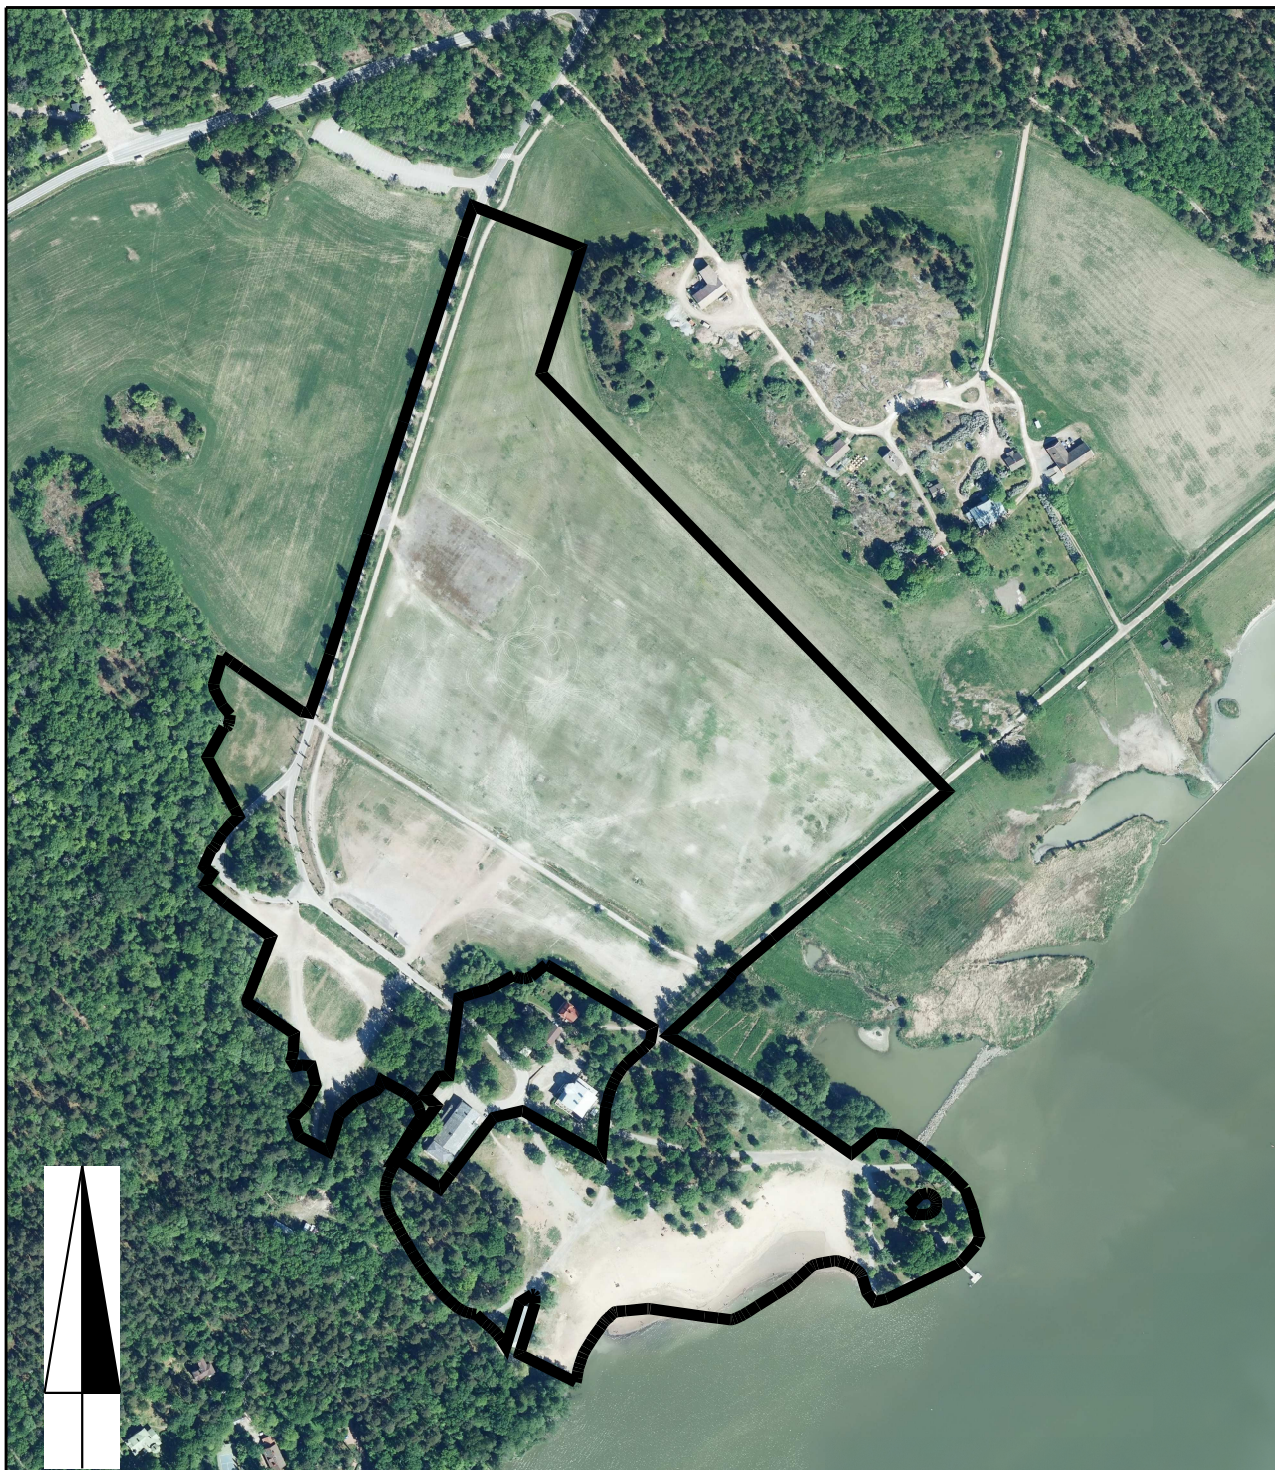


 Osa tilasta Ruissalo 853-503-1-3 (Ruissalo), pinta-ala n. 19,06 ha

0 250 m

TURKU
ÅBO

KAUPUNKIYMPÄRISTÖ

KARTTA M 73

VALMISTELIJA

Kaisa Kauma-Laula

PVM 14.3.2024

PIIRTÄJÄ

Riina Graan