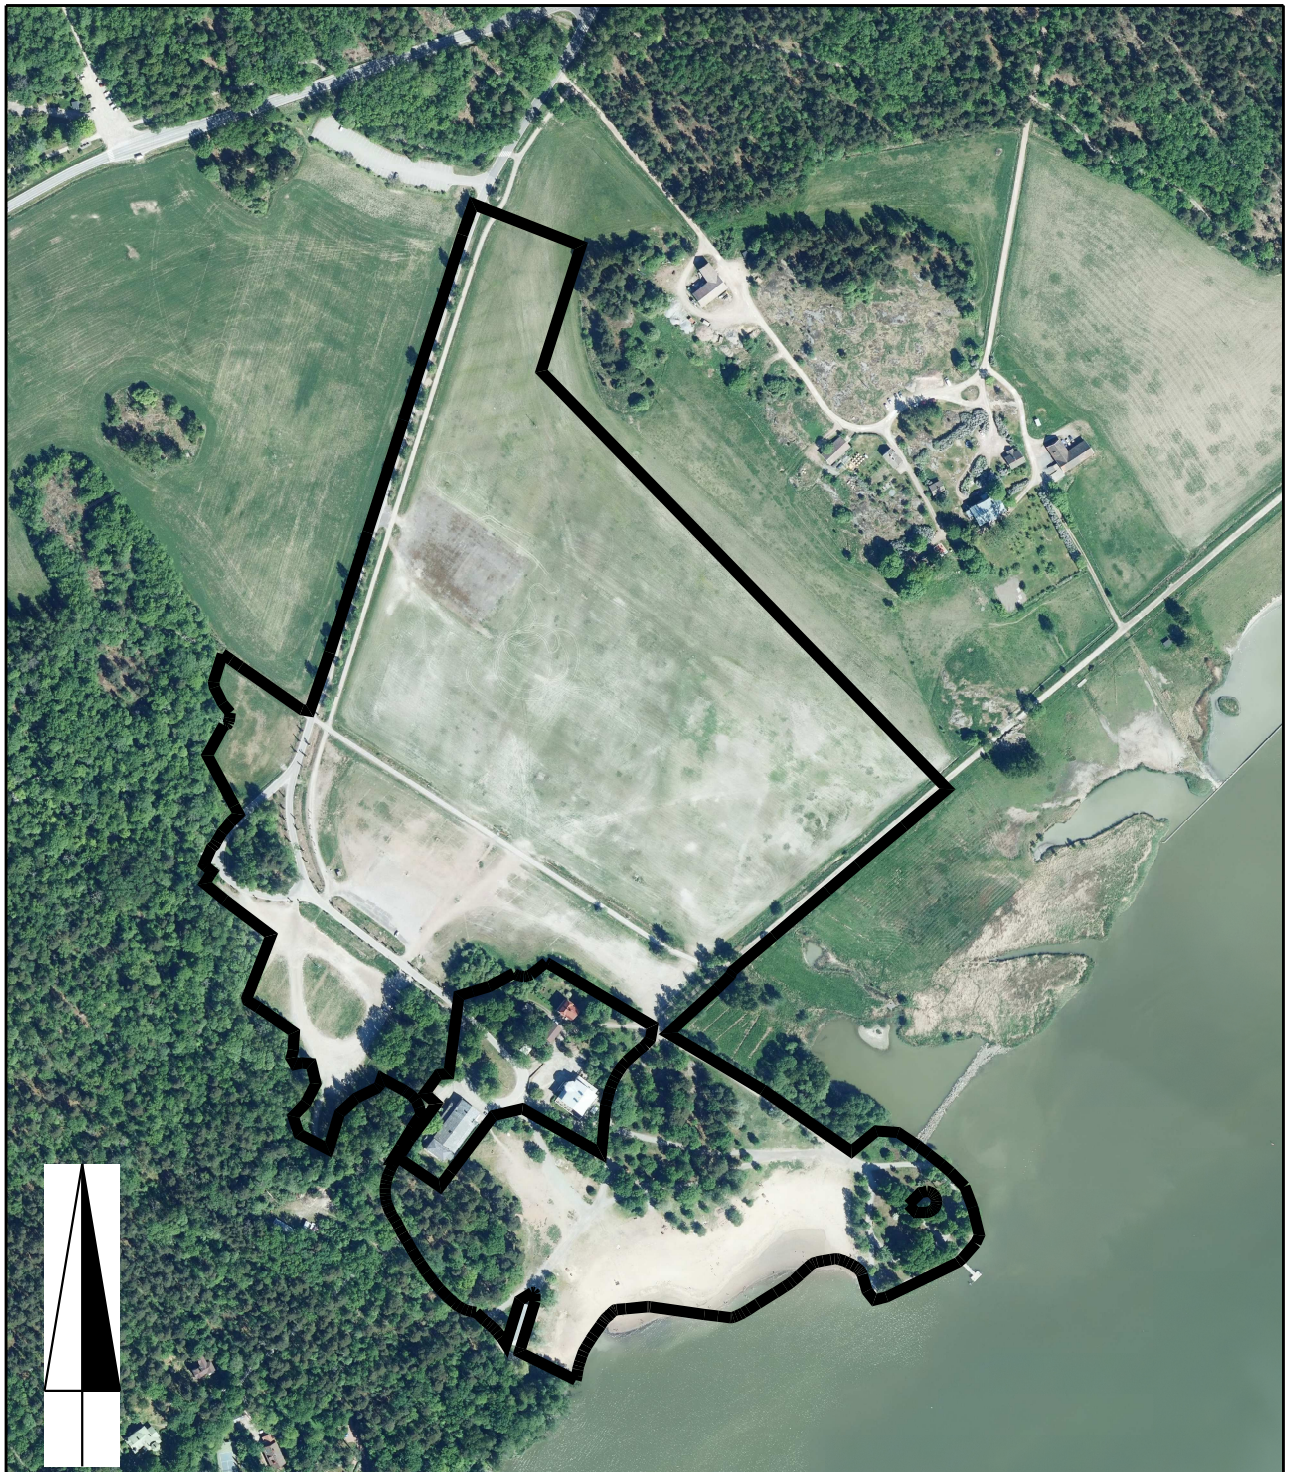

 Osa tilasta Ruissalo 853-503-1-3 (Ruissalo), pinta-ala n. 19,06 ha

0 250 m

 TURKU ÅBO KAUPUNKIYMPÄRISTÖ	
KARTTA M 104	VALMISTELIJA Kaisa Kauma-Laula
PVM 2.5.2023	PIIRTÄJÄ Riina Graan