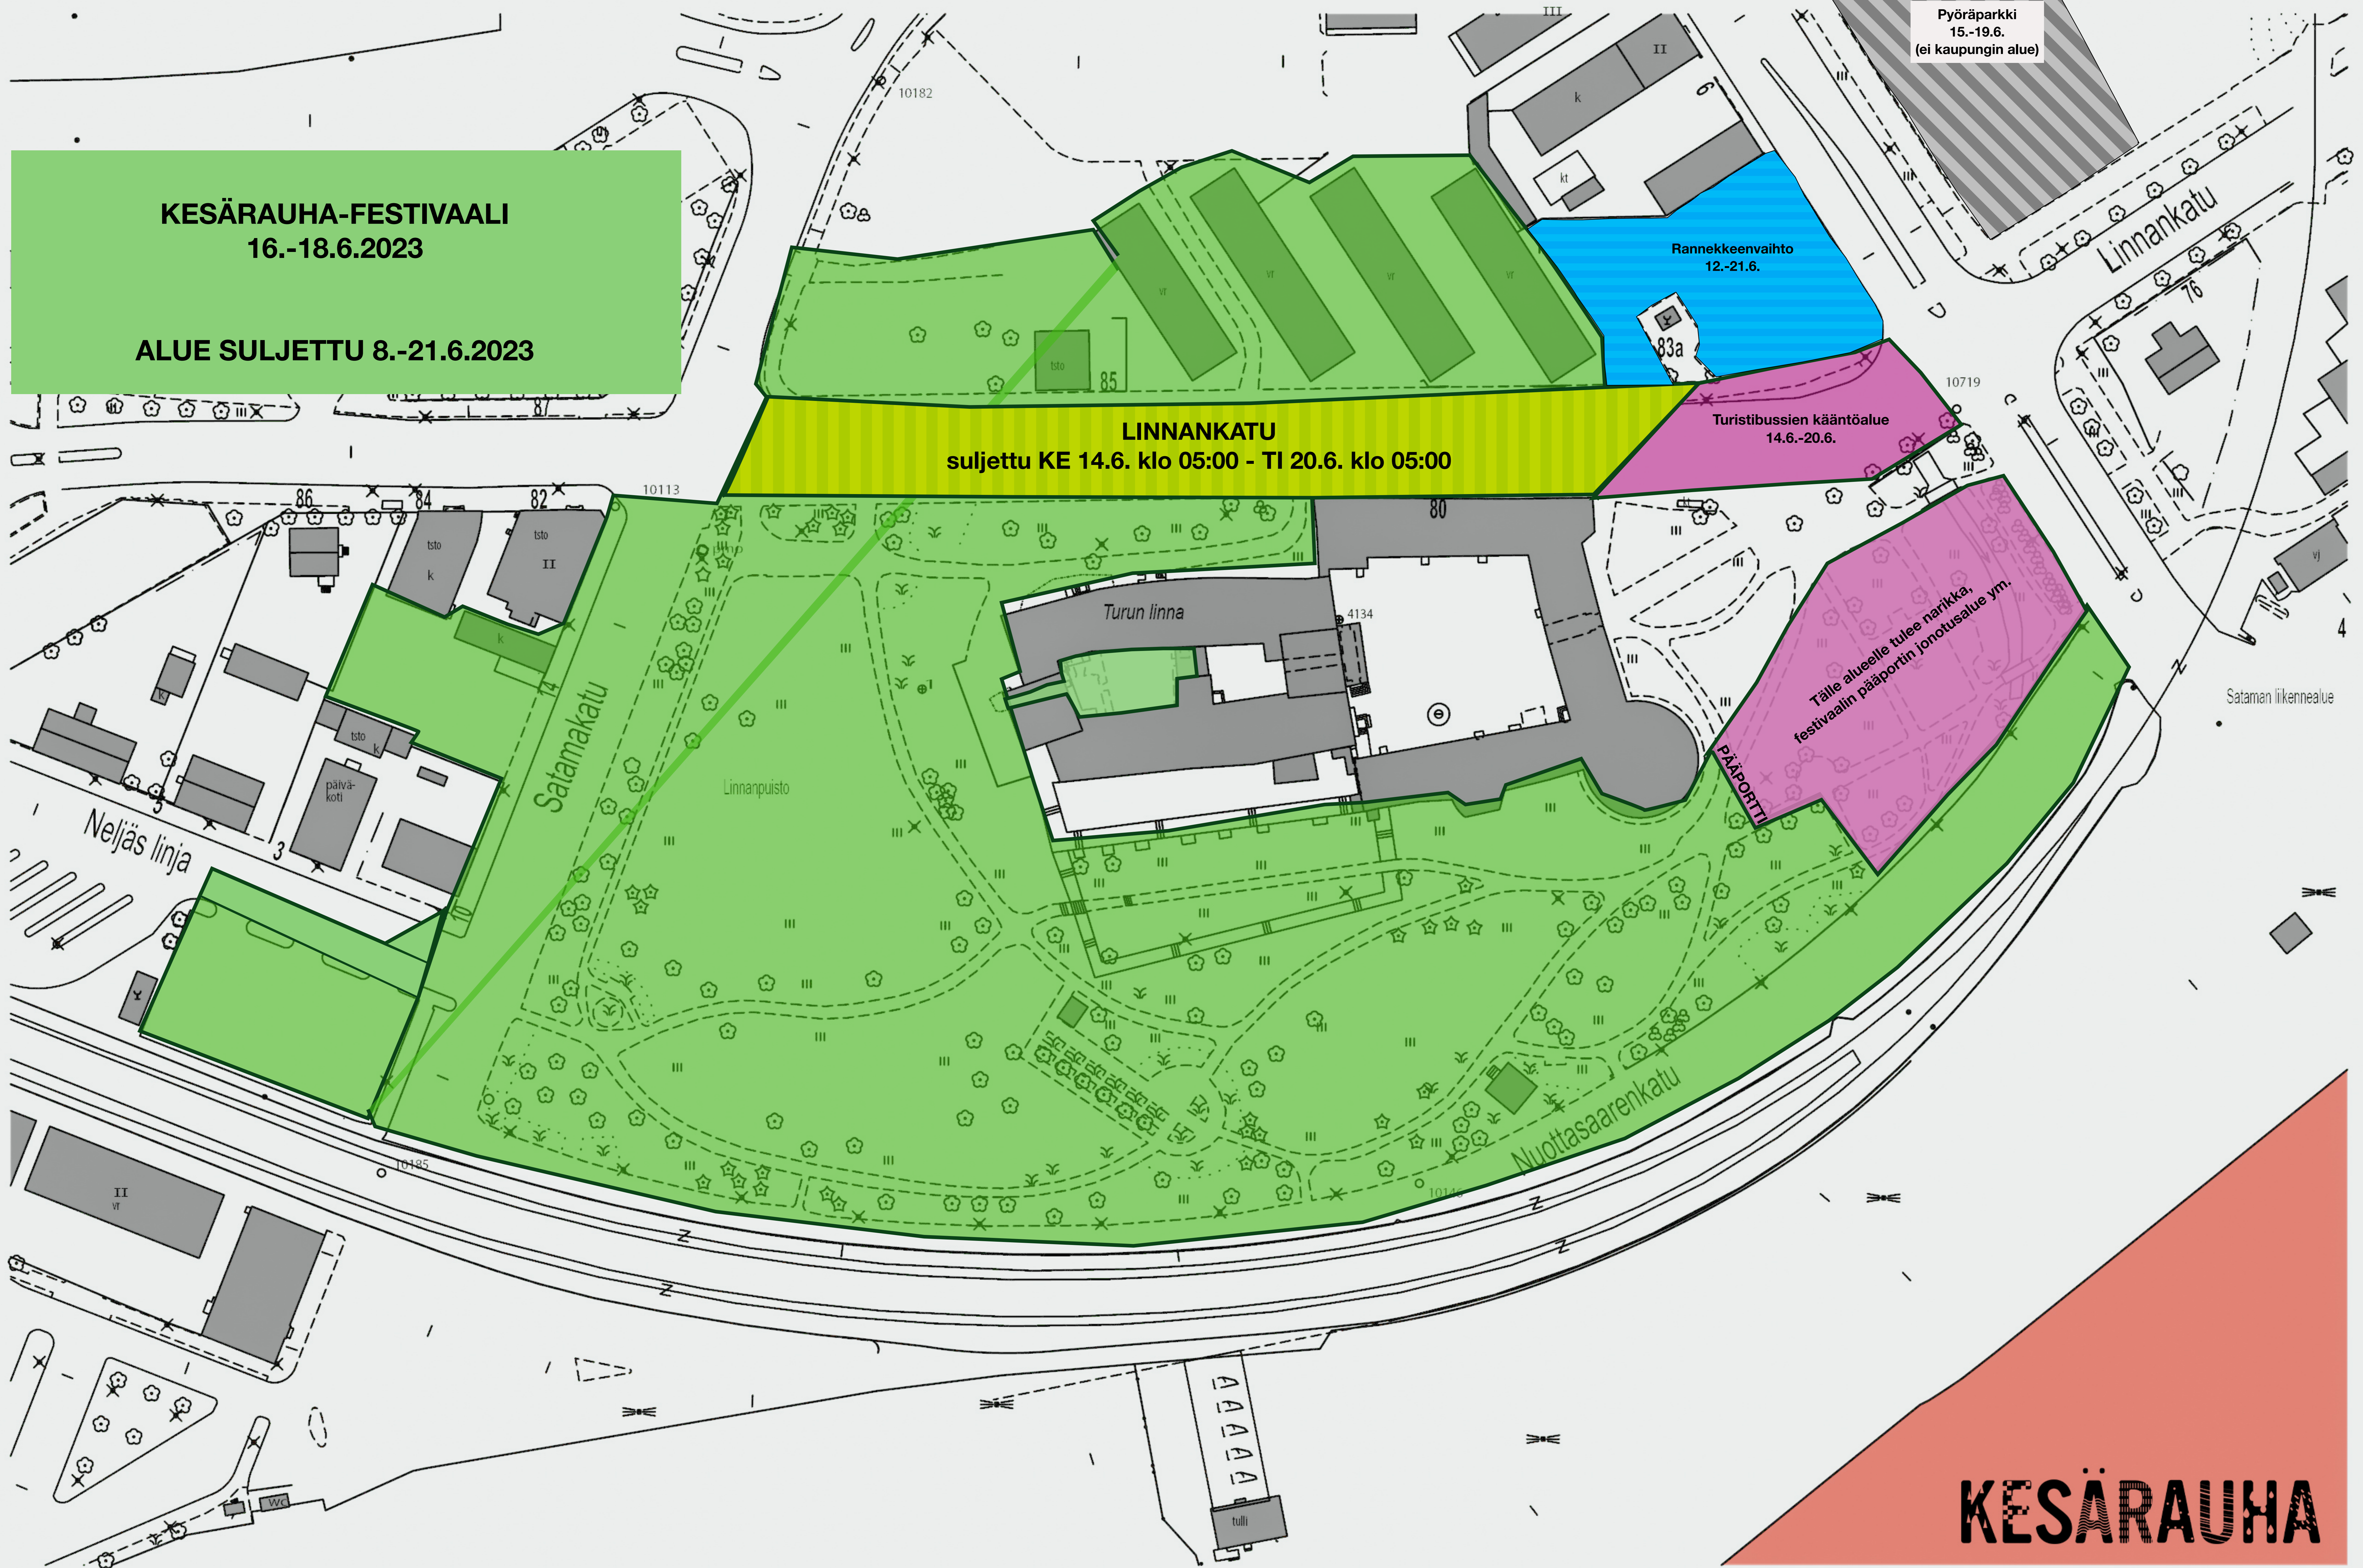

KESÄRAUHA-FESTIVAALI
16.-18.6.2023

ALUE SULJETTU 8.-21.6.2023

Pyöräparkki
15.-19.6.
(ei kaupungin alue)

Rannekkeenvaihto
12.-21.6.

LINNANKATU
suljettu KE 14.6. klo 05:00 - TI 20.6. klo 05:00

Turistibussien kääntöalue
14.6.-20.6.

Tälle alueelle tulee nariikka,
festivaalin pääportin jonotusalue ym.

KESÄRAUHA