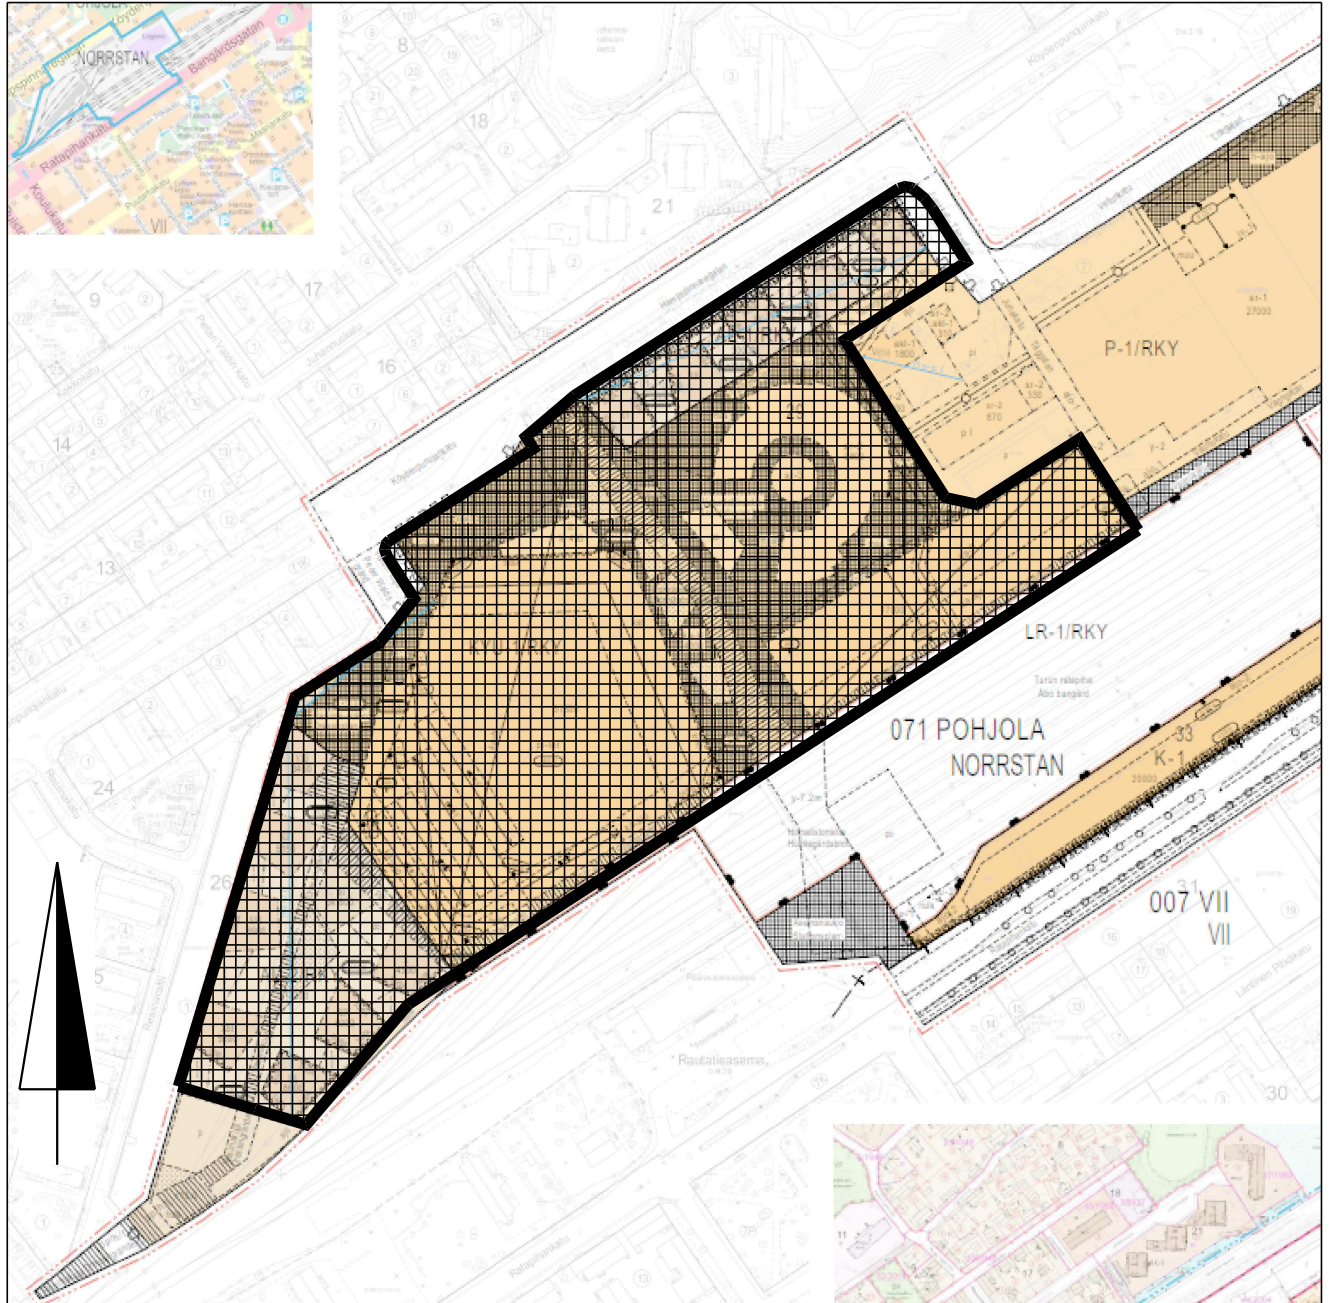

Ote Pohjolan kaupunginosan vireillä olevasta asemakaavasta
"Turku Ratapiha" 2/2018

Määräala tilasta Konepaja 853-514-3-10, pinta-ala n. 74 300 m²

0 150 m

 TURKU ÅBO KAUPUNKIYMPÄRISTÖ			
KARTTA	M 125	VALMISTELIJA	Juha Lipponen
PVM	21.4.2022	PIIRTÄJÄ	Janina Kajala