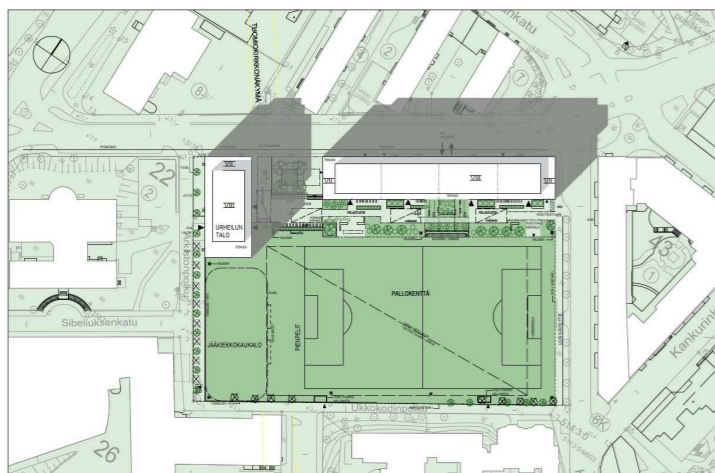

POISTUVA KAAVA

Merkintöjen selite:

3 m kaava-alueen rajan ulkopuolella oleva viiva, jota otsakkeessa mainittu kaavanmuutos koskee ja jolta aiemmat kaavamerkinnät ja -määräykset poistuvat.

28/1998
14.8.1999

Poistuvan kaavan tunnus ja voimaantulopäivä.

VIITESUUNNITELMAN ASEMAPIIRROS, ARKKITEHTITOIMISTO K2S OY

VIITESUUNNITELMAN NÄKYMÄKUVA TUUREPORINKADULTA, ARKKITEHTITOIMISTO K2S OY

SIJAINTIKARTTA

ILMAKUVA