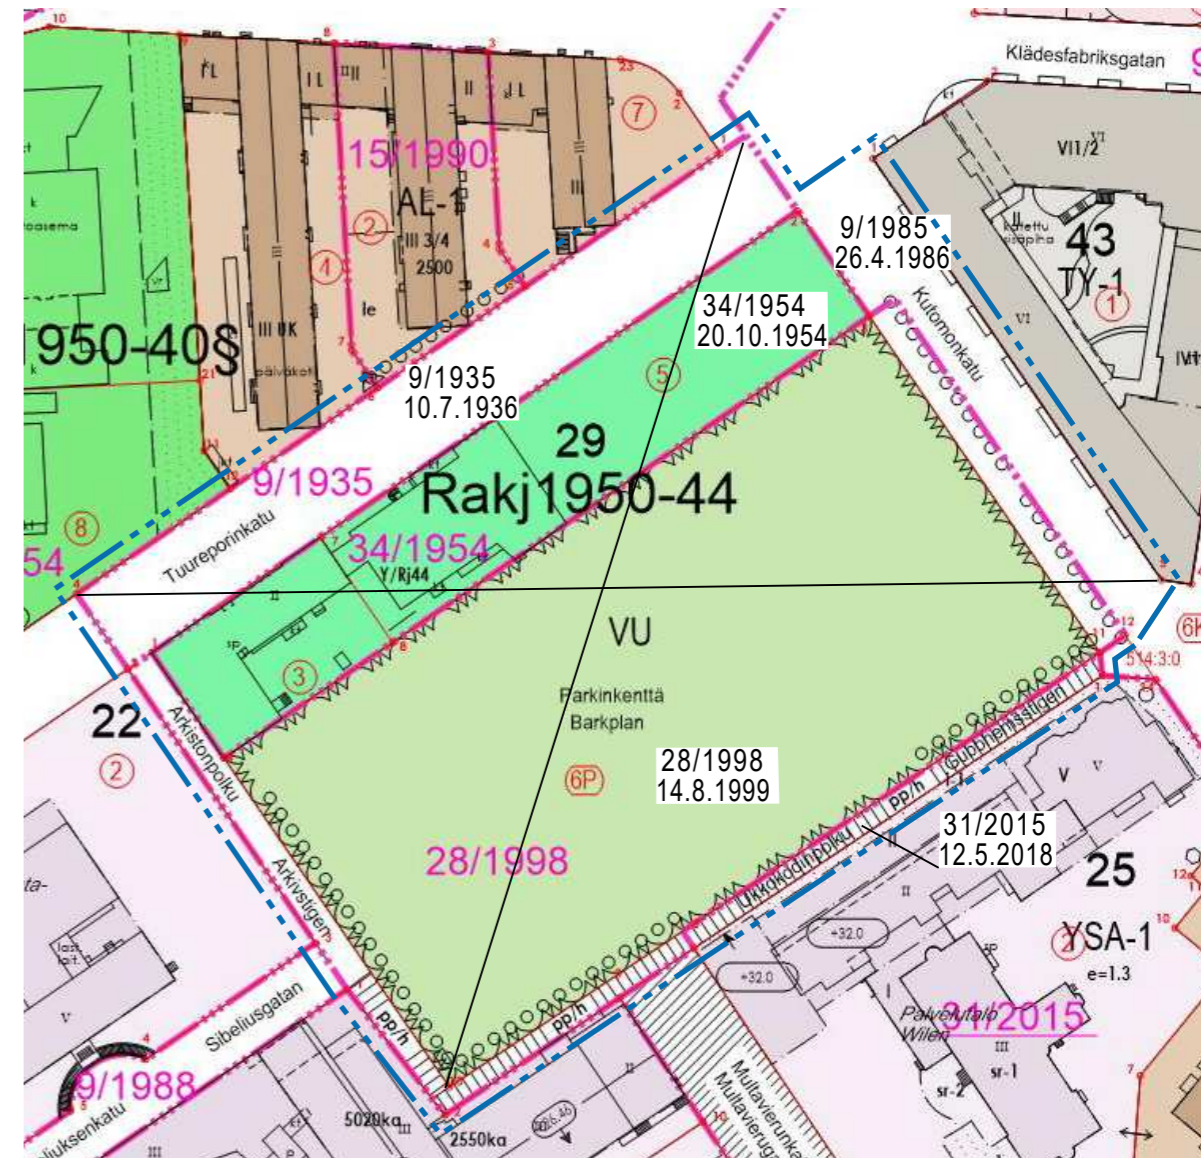

POISTUVA KAAVA

Merkintöjen selite:

3 m kaava-alueen rajan ulkopuolella oleva viiva, jota otsakkeessa mainittu kaavanmuutos koskee ja jolta aiemmat kaavamerkinnät ja -määräykset poistuvat.

28/1998
14.8.1999

Poistuvan kaavan tunnus ja voimaantulopäivä.

VIITESUUNNITELMAN ASEMAPIIRROS, ARKKITEHTITOIMISTO K2S OY

VIITESUUNNITELMAN NÄKYMÄKUVA TUUREPORINKADULTA, ARKKITEHTITOIMISTO K2S OY

SIJAINTIKARTTA

ILMAKUVA