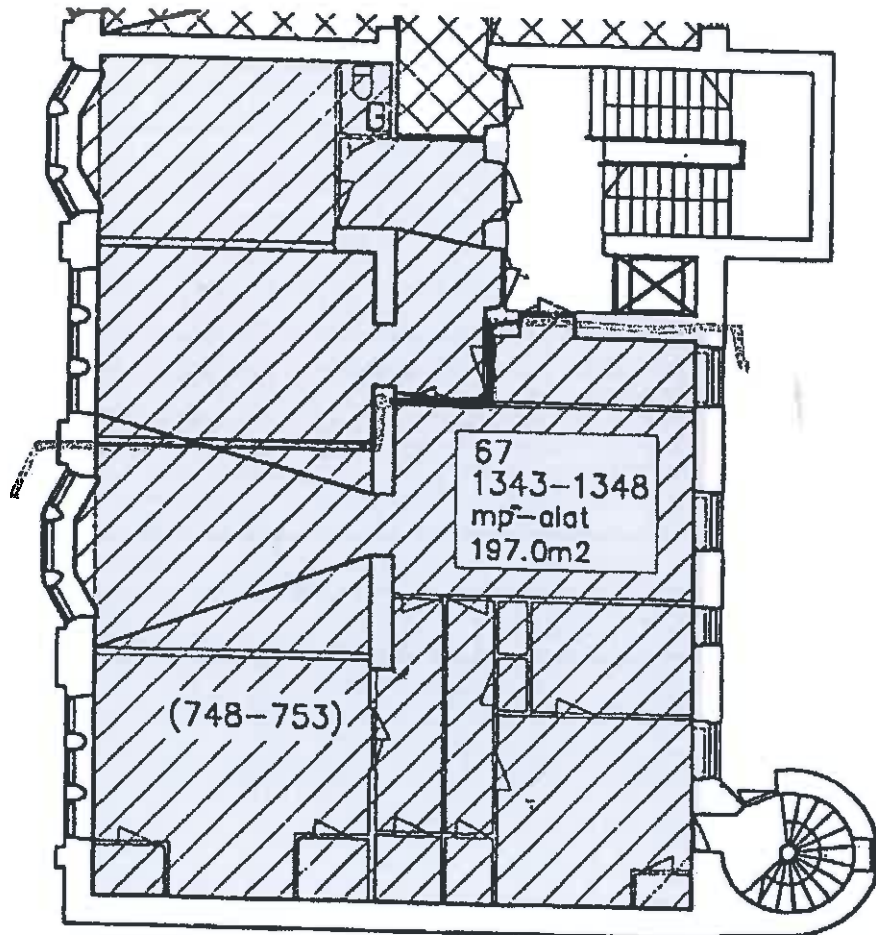

67 a 135,0 m²
67 b 61,3 m²

KIINTEISTÖ OY AFFÄRSCENTRUM
FASTIGHETS AB
4.KERROS 1:250

EERIKINKATU - AURAKATU
20100 TURKU 24.3.1999

22.05.1999 OSAKENNUMERONNIT LISÄTTY