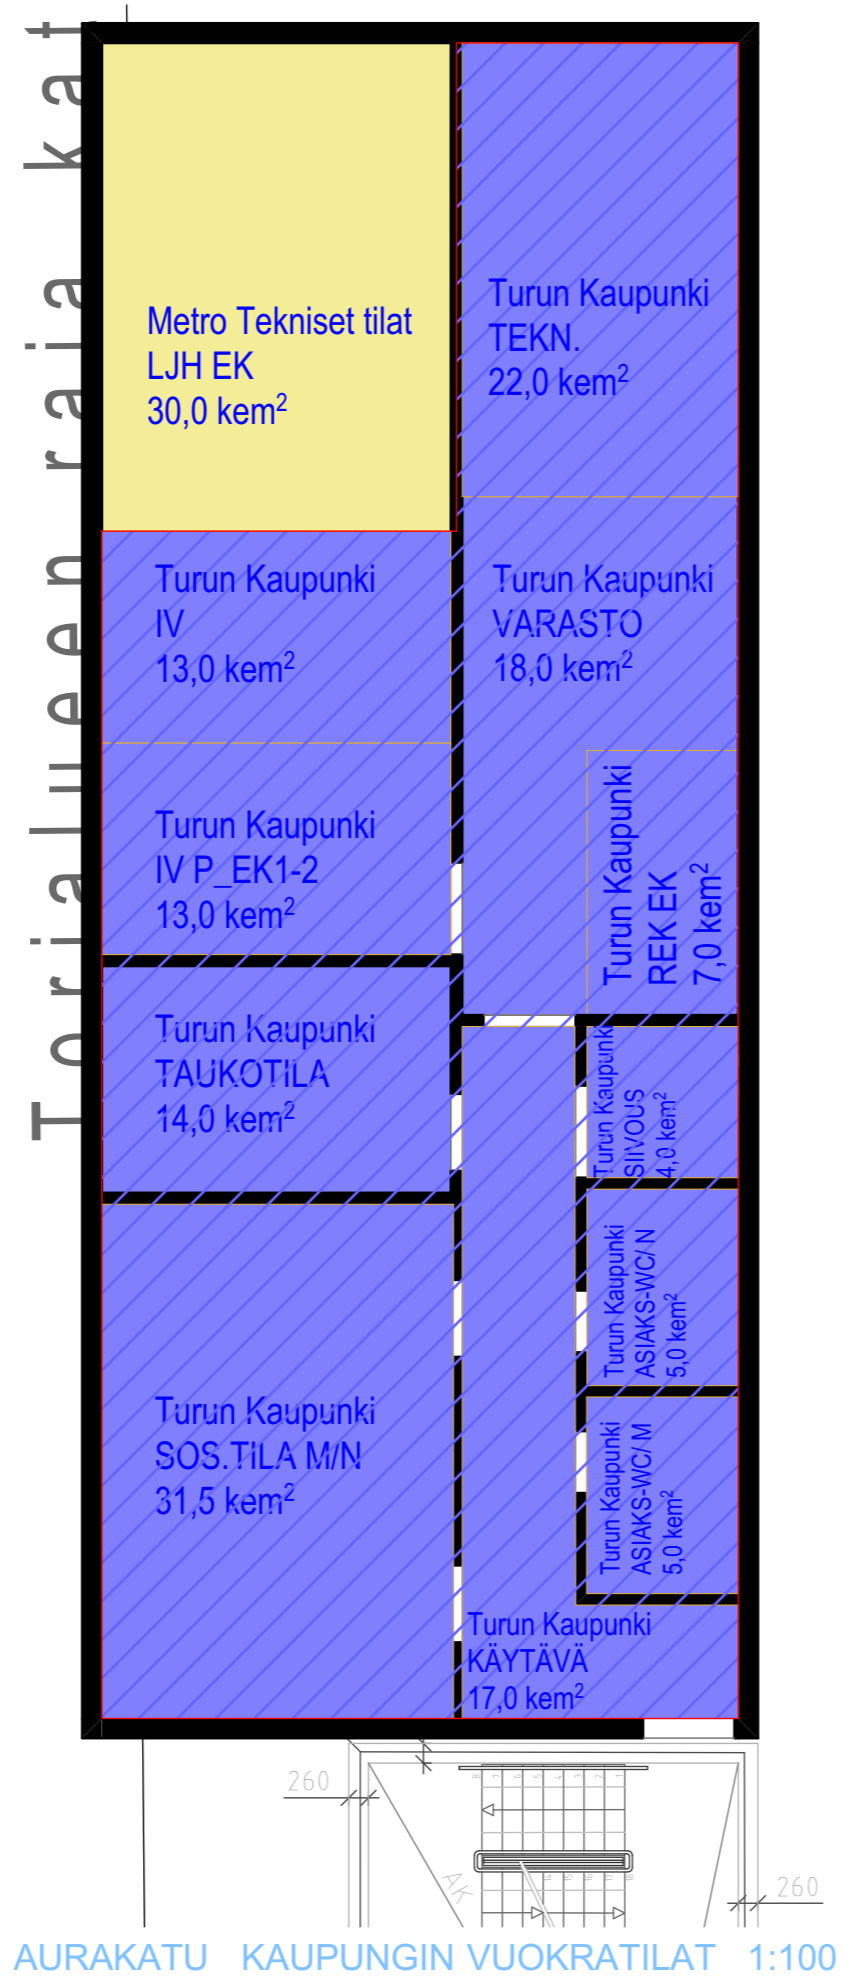

TURUN KAUPUNKI

VUOKRATTAVAT TILAT

1:750

EERIKINKATU

KAUPUNGIN VUOKRATILAT

1:100