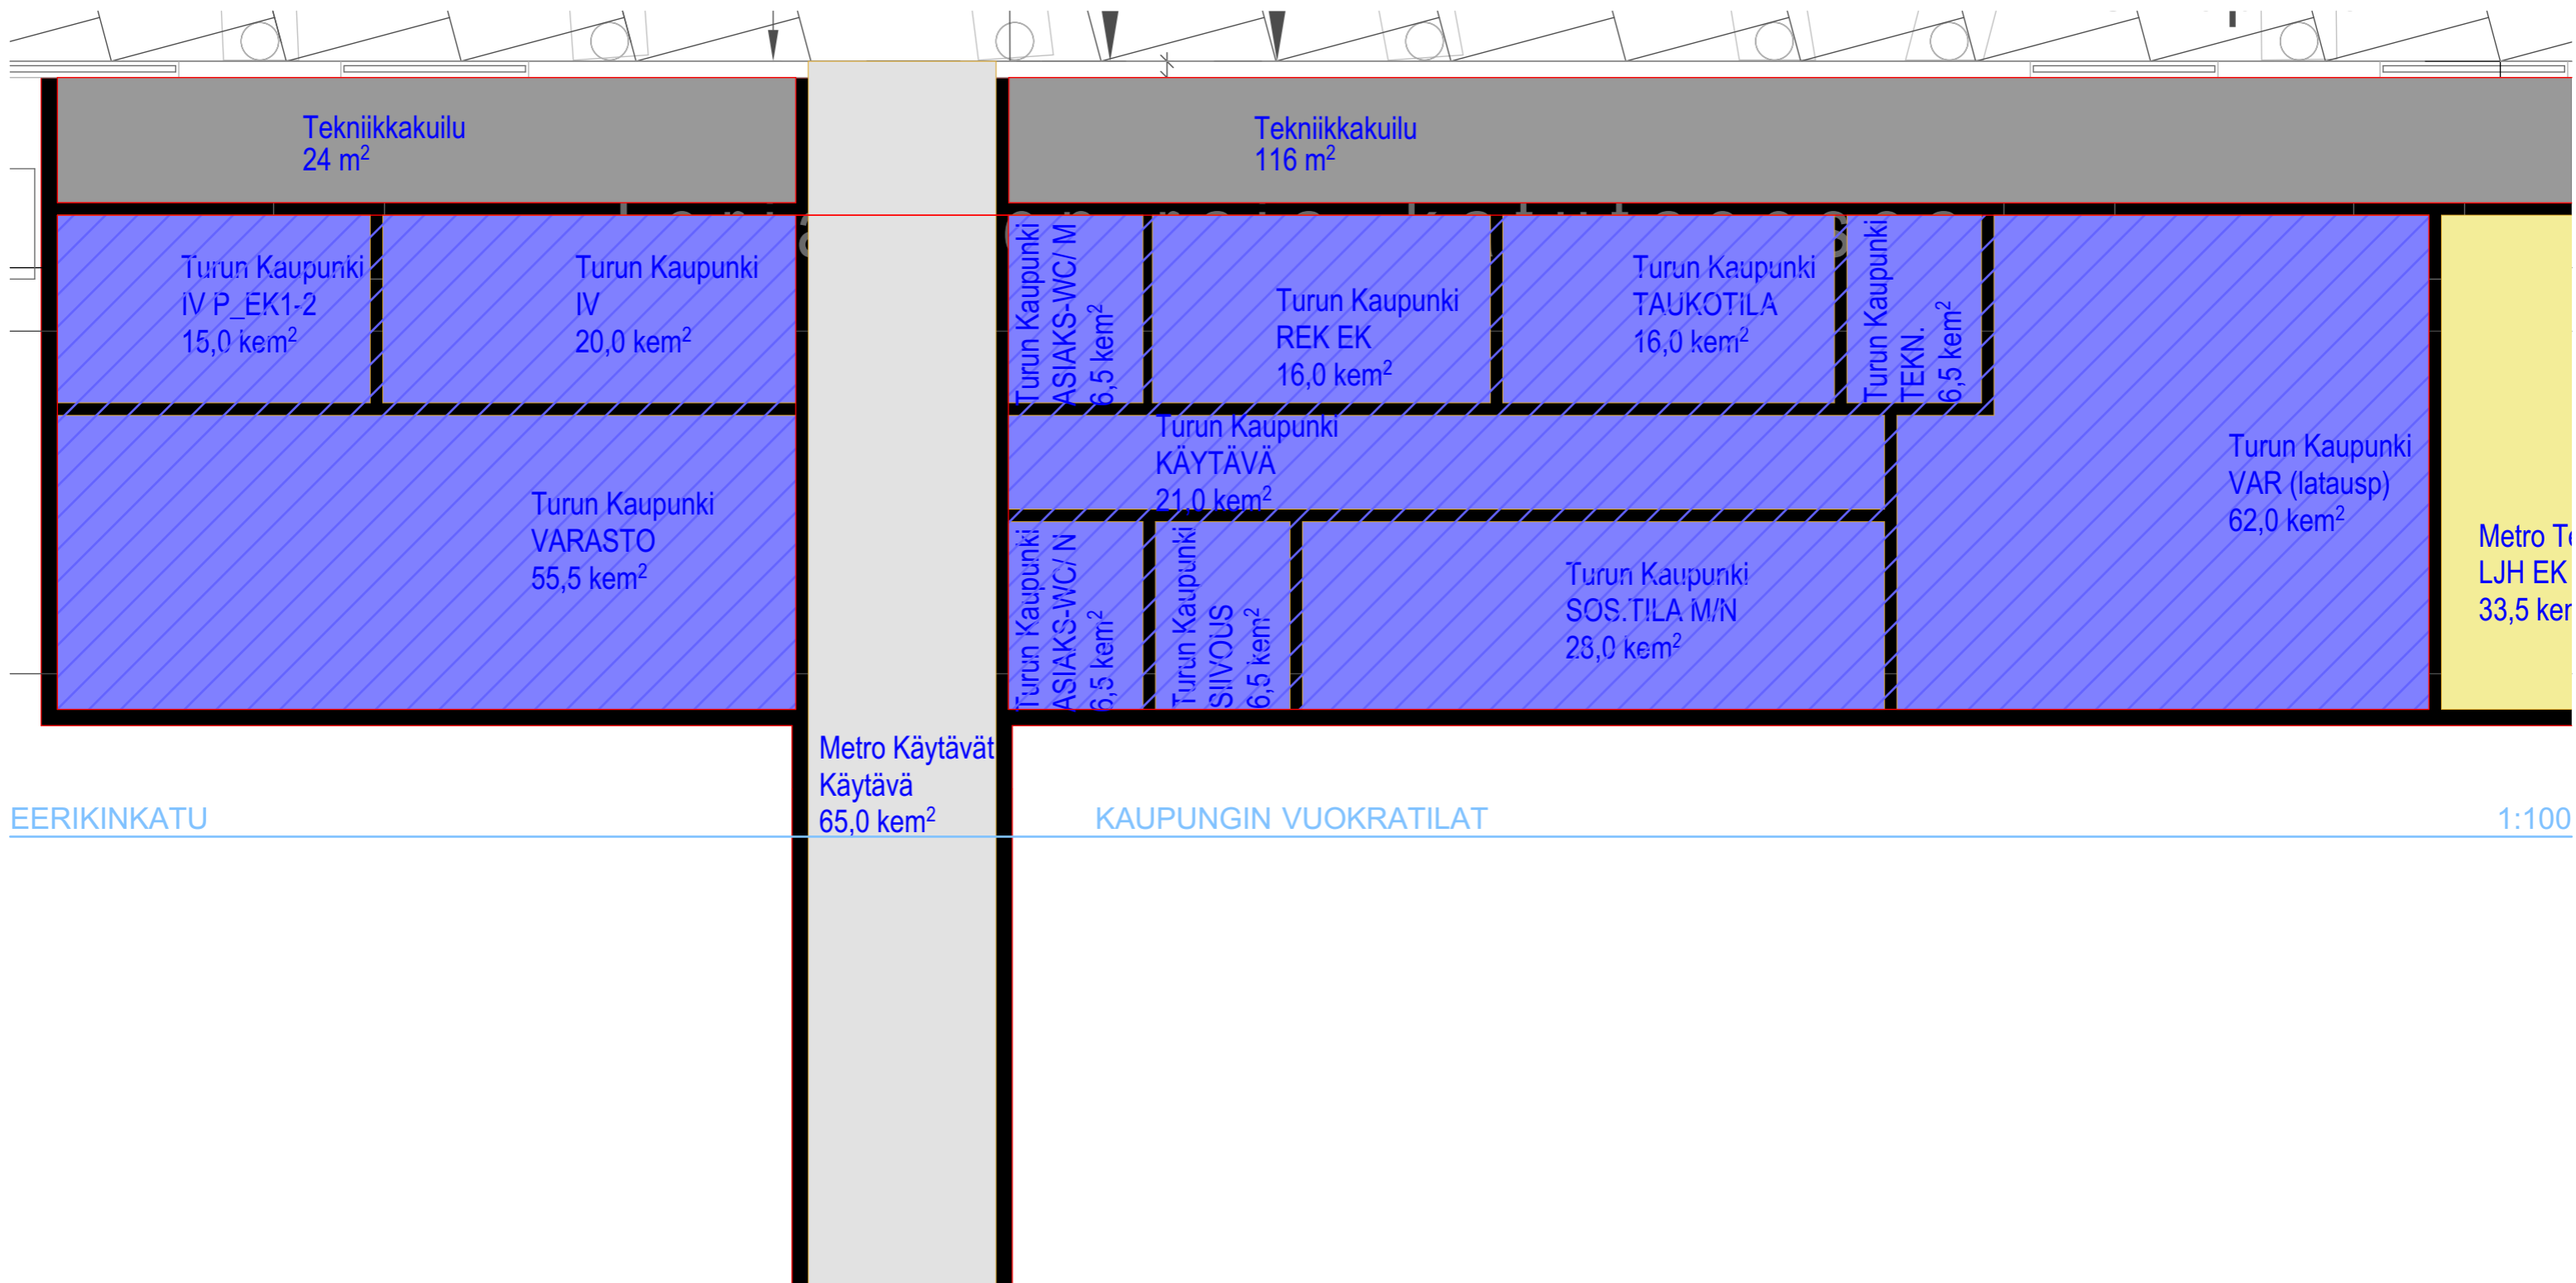

TURUN KAUPUNKI

VUOKRATTAVAT TILAT

1:750

EERIKINKATU

KAUPUNGIN VUOKRATILAT

1:100