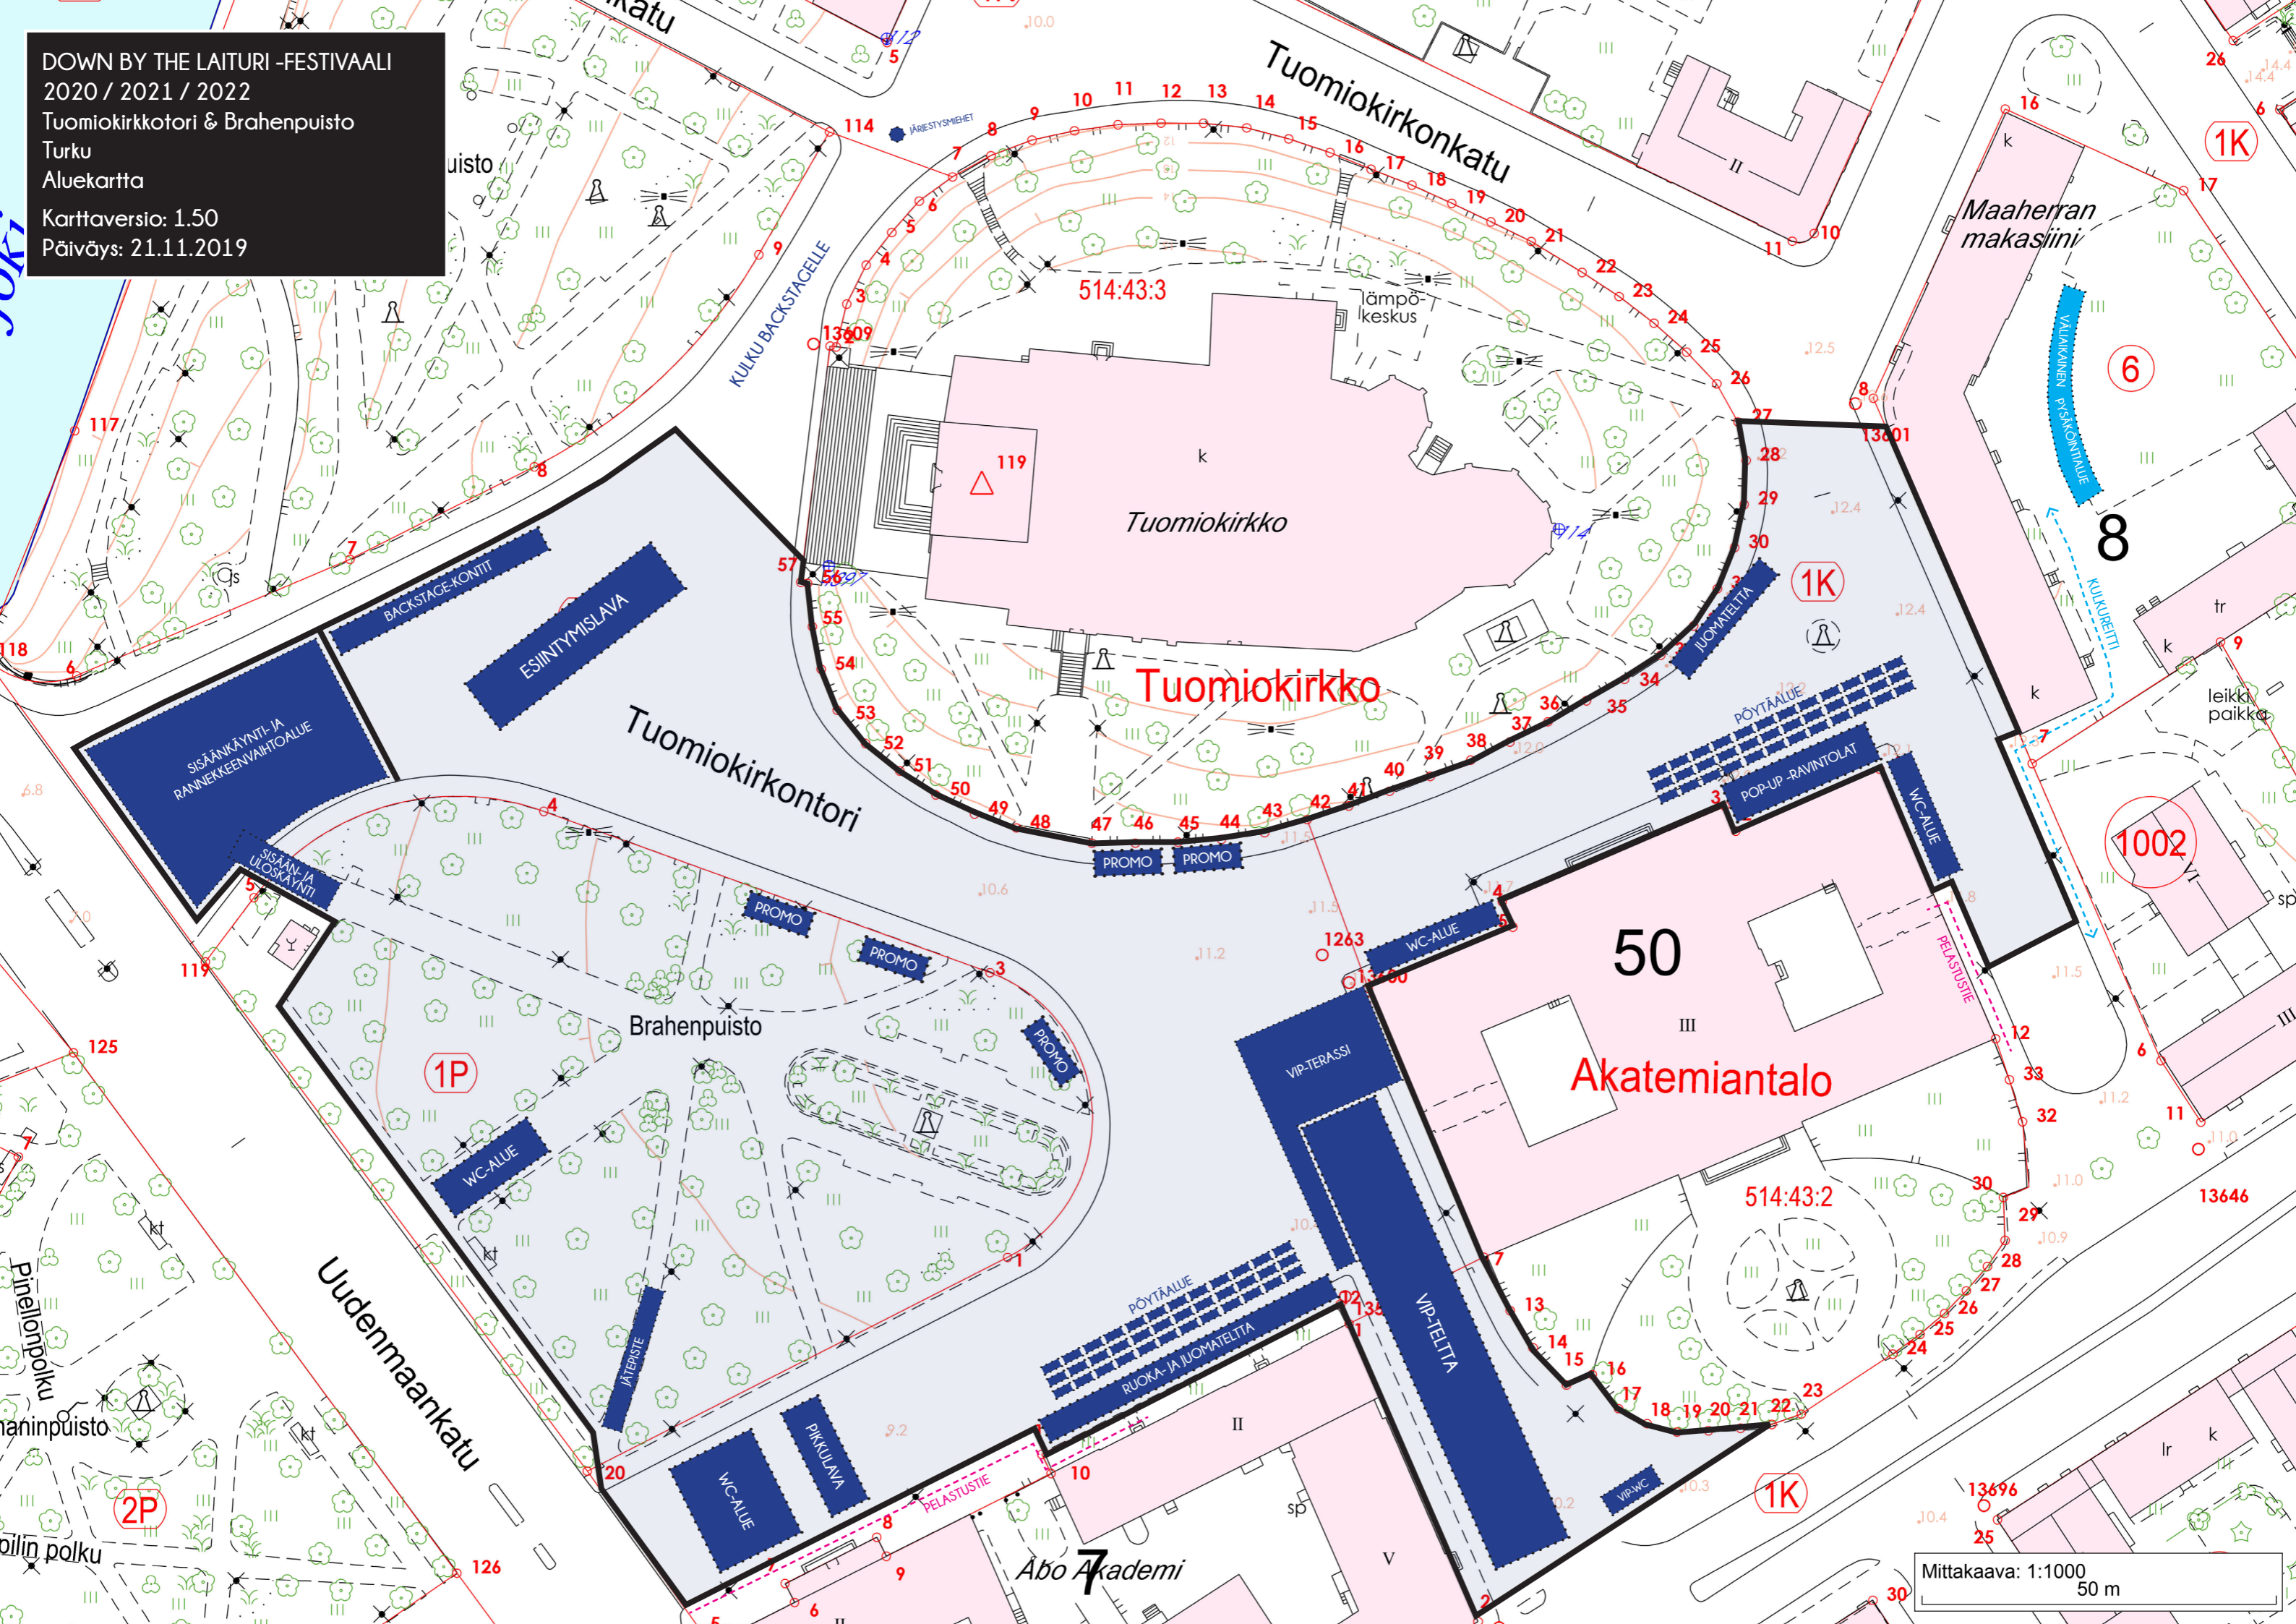

DOWN BY THE LAITURI -FESTIVAALI
2020 / 2021 / 2022
Tuomiokirkkotori & Brahenpuisto
Turku
Aluekartta
Karttaversio: 1.50
Päiväys: 21.11.2019

Mittakaava: 1:1000
50 m