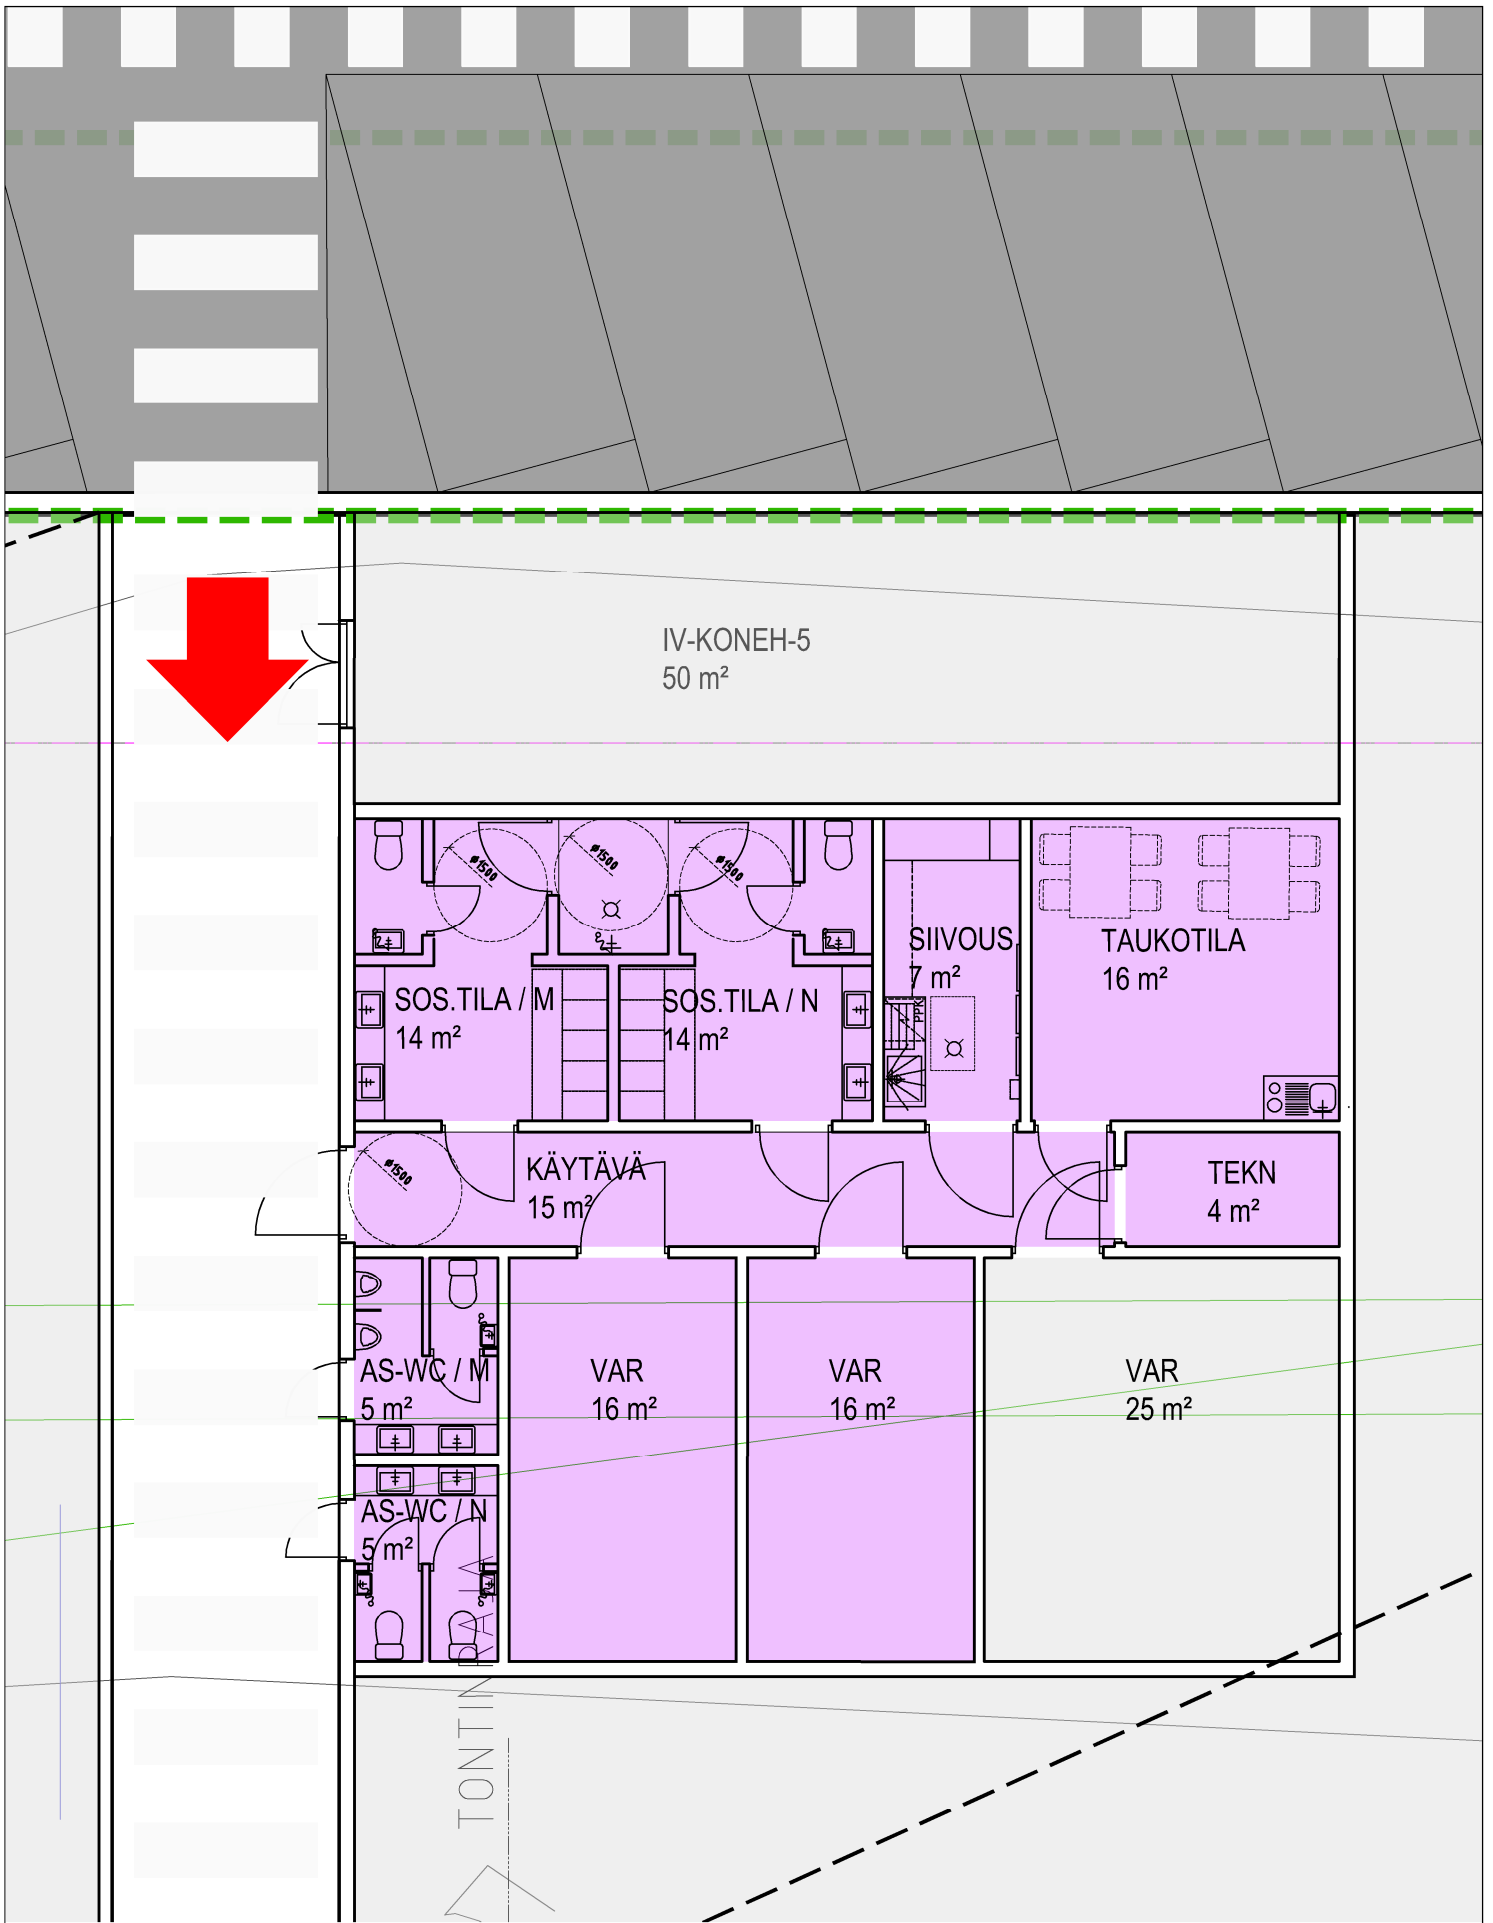

Turun kaupungin tilat / Alue 1

Varasto	36 m ²	
Tekniikka	11 m ²	
Siivous	8 m ²	
Käytävä	28 m ²	
Asiakas-WC / N	5 m ²	
Asiakas-WC / M	5 m ²	
Sos.tila / N	13 m ²	(pukukaapit hankkii käyttäjä)
Sos.tila / M	13 m ²	(pukukaapit hankkii käyttäjä)
<u>Taukotila</u>	<u>15 m²</u>	
 YHTEENSÄ	 134 m ²	 (huoneala)

PK1: TURUN KAUPUNGIN TILAT KATUJEN ALLA
 A4 = 1:100

METRO - TKU 2

11.11.2019 JAL ARK 1551 FISE

 **schauman**

TILAOHJELMA

Metro – tilat katujen alla

Turun kaupungin tilat / Alue 2

Varasto 15 m²Varasto 15 m²Varasto 12 m²Muuntamo 25 m²Käytävä 10 m²YHTEENSÄ 77 m² (huoneala)

PK1: TURUN KAUPUNGIN TILAT KATUJEN ALLA
A4 = 1:100

METRO - TKU 3

11.11.2019 JAL ARK 1551 FISE

 **schauman**

TILAOHJELMA

Metro – tilat katujen alla

Turun kaupungin tilat / Alue 3

Varasto	16 m ²	
Varasto	16 m ²	
Taukotila	16 m ²	
Tekniikka	4 m ²	
Siivous	7 m ²	
Käytävä	15 m ²	
Asiakas-WC / N	5 m ²	
Asiakas-WC / M	5 m ²	
Sos.tila / N	14 m ²	(pukukaapit hankkii käyttäjä)
<u>Sos.tila / M</u>	<u>14 m²</u>	<u>(pukukaapit hankkii käyttäjä)</u>
YHTEENSÄ	112 m ²	(huoneala)