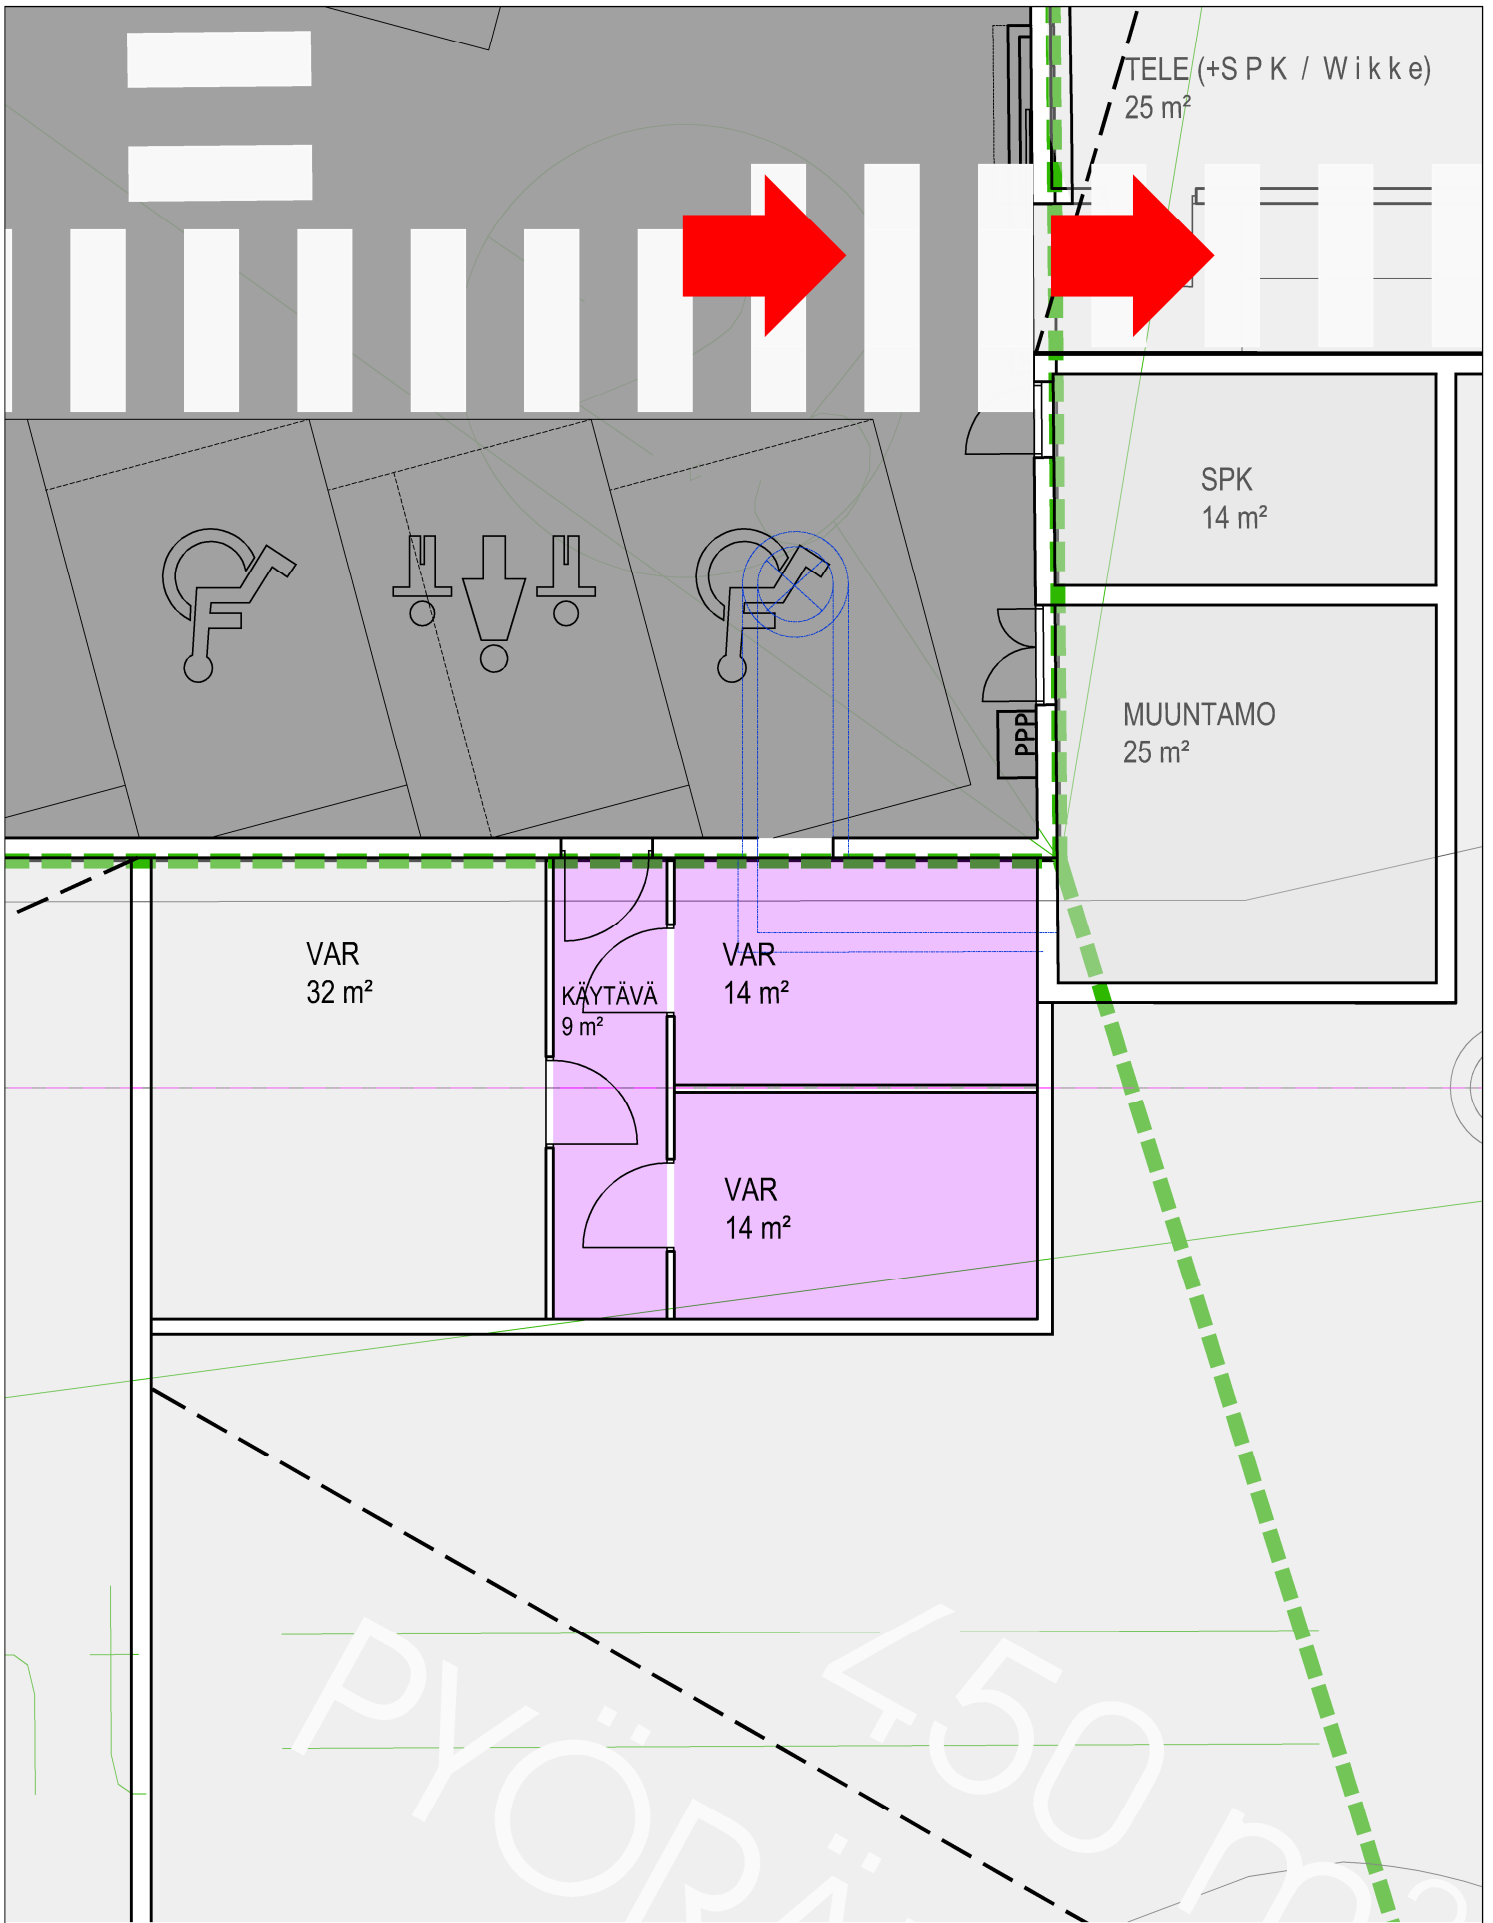

Turun kaupungin tilat / Alue 1

Varasto	36 m ²	
Tekniikka	11 m ²	
Siivous	8 m ²	
Käytävä	28 m ²	
Asiakas-WC / N	5 m ²	
Asiakas-WC / M	5 m ²	
Sos.tila / N	13 m ²	(pukukaapit hankkii käyttäjä)
Sos.tila / M	13 m ²	(pukukaapit hankkii käyttäjä)
<u>Taukotila</u>	<u>15 m²</u>	
 YHTEENSÄ	 134 m ²	 (huoneala)

PK1: TURUN KAUPUNGIN TILAT KATUJEN ALLA
A4 = 1:100

METRO - TKU 3

11.11.2019 JAL ARK 1551 FISE

 **schauman**

TILAOHJELMA

Metro – tilat katujen alla

Turun kaupungin tilat / Alue 3

Varasto	16 m ²	
Varasto	16 m ²	
Taukotila	16 m ²	
Tekniikka	4 m ²	
Siivous	7 m ²	
Käytävä	15 m ²	
Asiakas-WC / N	5 m ²	
Asiakas-WC / M	5 m ²	
Sos.tila / N	14 m ²	(pukukaapit hankkii käyttäjä)
<u>Sos.tila / M</u>	<u>14 m²</u>	<u>(pukukaapit hankkii käyttäjä)</u>
YHTEENSÄ	112 m ²	(huoneala)

PK1: TURUN KAUPUNGIN TILAT KATUJEN ALLA
A4 = 1:100

METRO - TKU 4

11.11.2019 JAL ARK 1551 FISE

 **schauman**

TILAOHJELMA

Metro – tilat katujen alla

Turun kaupungin tilat / Alue 4

Varasto 14 m²Varasto 14 m²Käytävä 9 m²YHTEENSÄ 37 m² (huoneala)