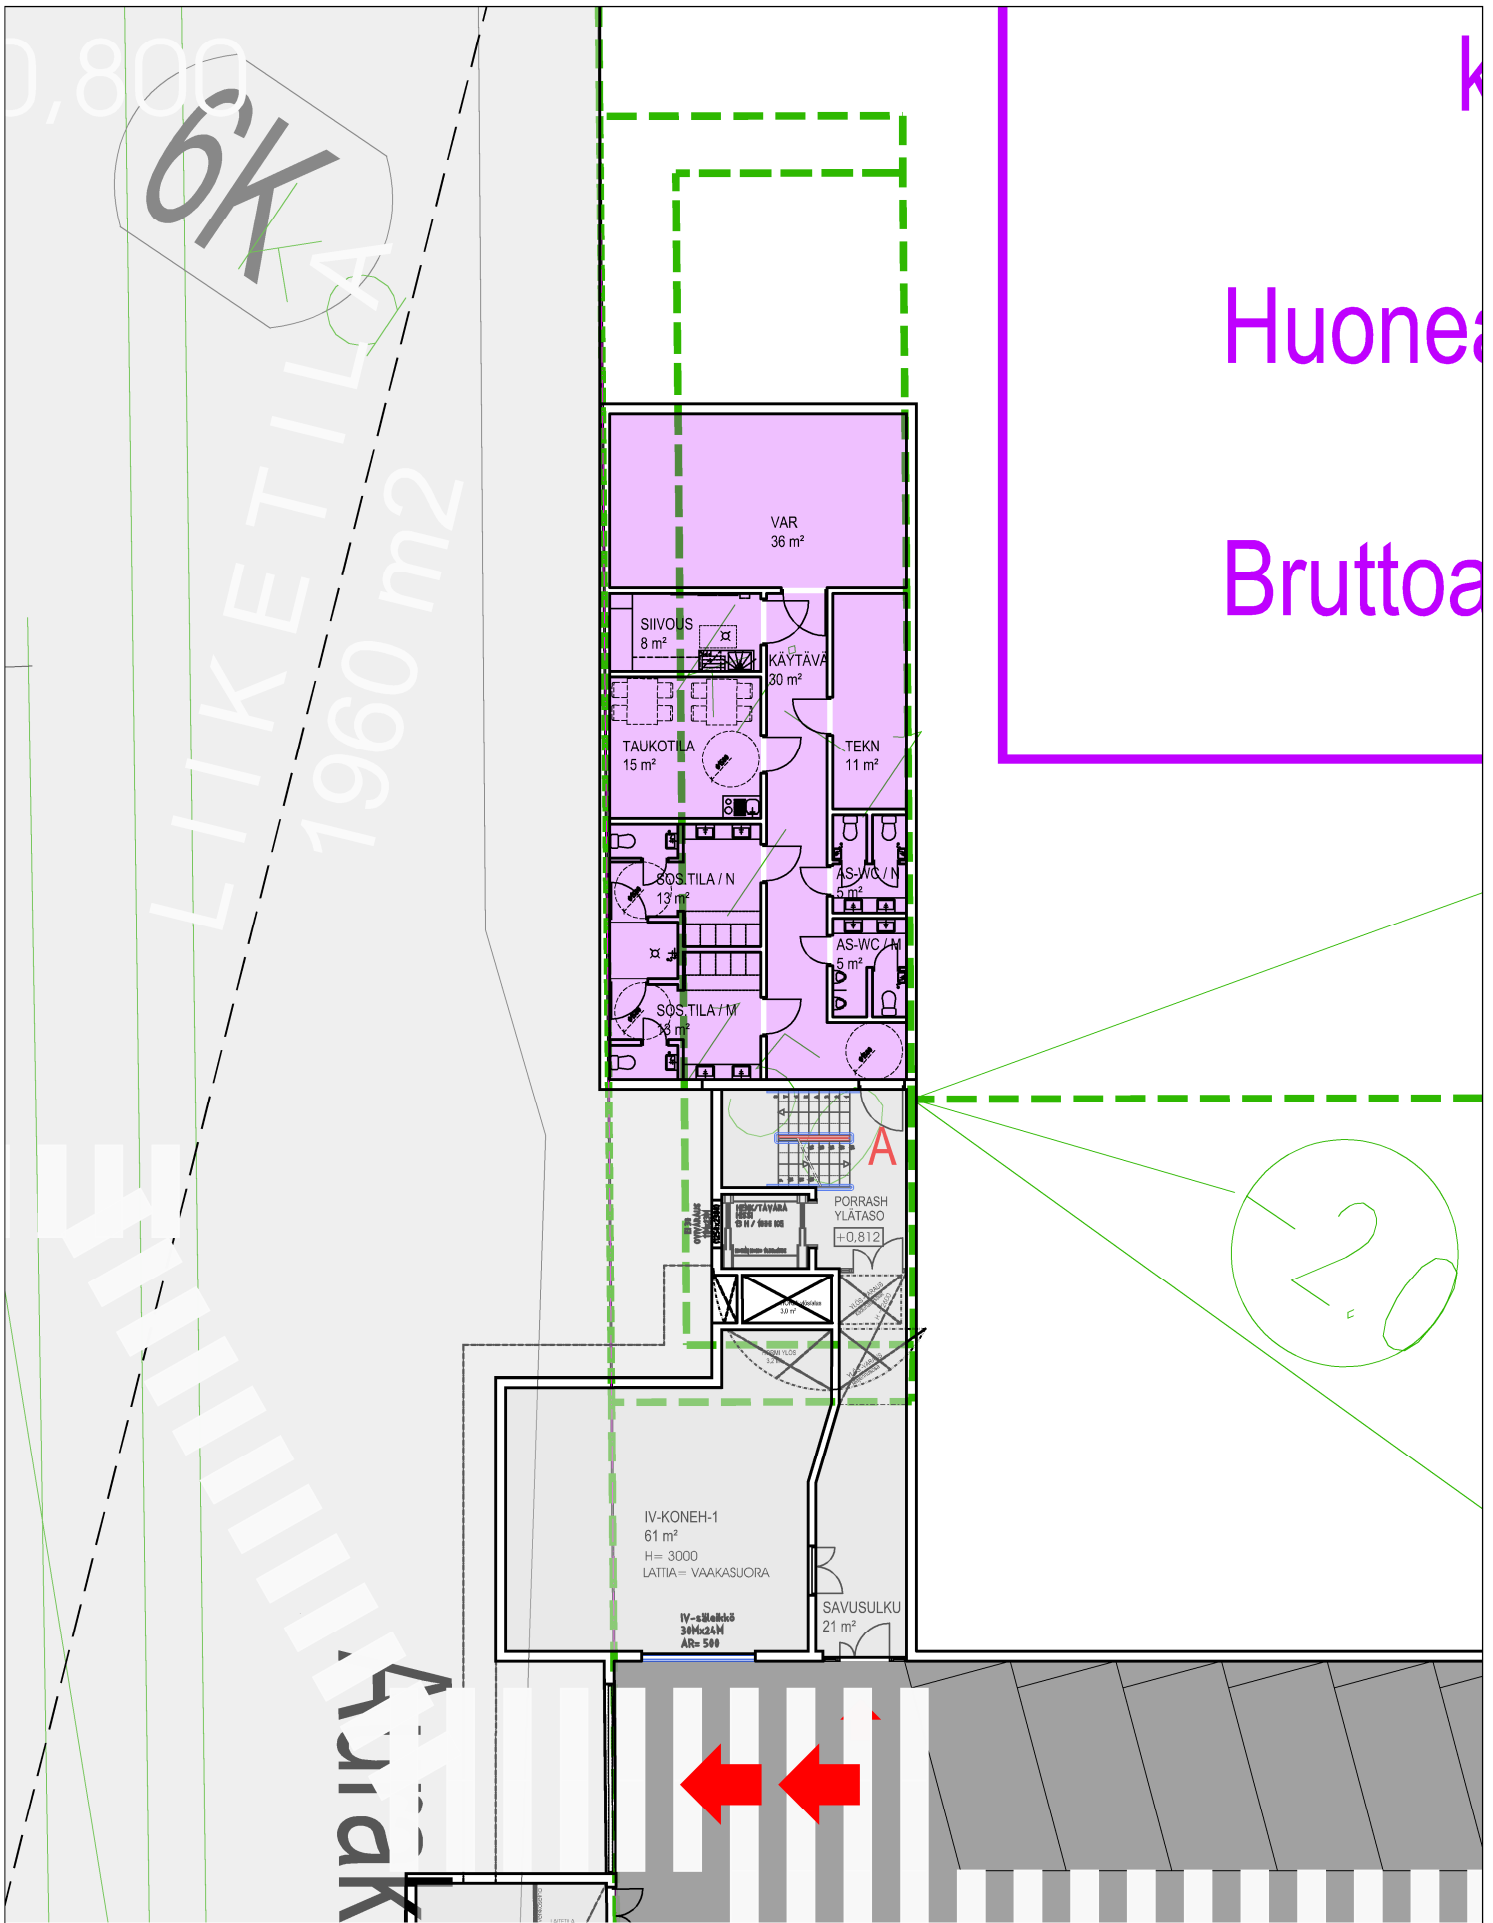

METRO - TILAT KATUJEN ALLA

PK1: TURUN KAUPUNGIN TILAT
A3 = 1:750

PK1: TURUN KAUPUNGIN TILAT KATUJEN ALLA
A4 = 1:100

METRO - TKU 1

11.11.2019 JAL ARK 1551 FISE

 **schauman**

TILAOHJELMA

Metro – tilat katujen alla

Turun kaupungin tilat / Alue 1

Varasto	36 m ²	
Tekniikka	11 m ²	
Siivous	8 m ²	
Käytävä	28 m ²	
Asiakas-WC / N	5 m ²	
Asiakas-WC / M	5 m ²	
Sos.tila / N	13 m ²	(pukukaapit hankkii käyttäjä)
Sos.tila / M	13 m ²	(pukukaapit hankkii käyttäjä)
<u>Taukotila</u>	<u>15 m²</u>	
 YHTEENSÄ	 134 m ²	 (huoneala)

PK1: TURUN KAUPUNGIN TILAT KATUJEN ALLA
 A4 = 1:100

METRO - TKU 2

11.11.2019 JAL ARK 1551 FISE

 **schauman**

TILAOHJELMA

Metro – tilat katujen alla

Turun kaupungin tilat / Alue 2

Varasto 15 m²Varasto 15 m²Varasto 12 m²Muuntamo 25 m²Käytävä 10 m²YHTEENSÄ 77 m² (huoneala)

PK1: TURUN KAUPUNGIN TILAT KATUJEN ALLA
A4 = 1:100

METRO - TKU 3

11.11.2019 JAL ARK 1551 FISE

 **schauman**

TILAOHJELMA

Metro – tilat katujen alla

Turun kaupungin tilat / Alue 3

Varasto	16 m ²	
Varasto	16 m ²	
Taukotila	16 m ²	
Tekniikka	4 m ²	
Siivous	7 m ²	
Käytävä	15 m ²	
Asiakas-WC / N	5 m ²	
Asiakas-WC / M	5 m ²	
Sos.tila / N	14 m ²	(pukukaapit hankkii käyttäjä)
<u>Sos.tila / M</u>	<u>14 m²</u>	<u>(pukukaapit hankkii käyttäjä)</u>
YHTEENSÄ	112 m ²	(huoneala)