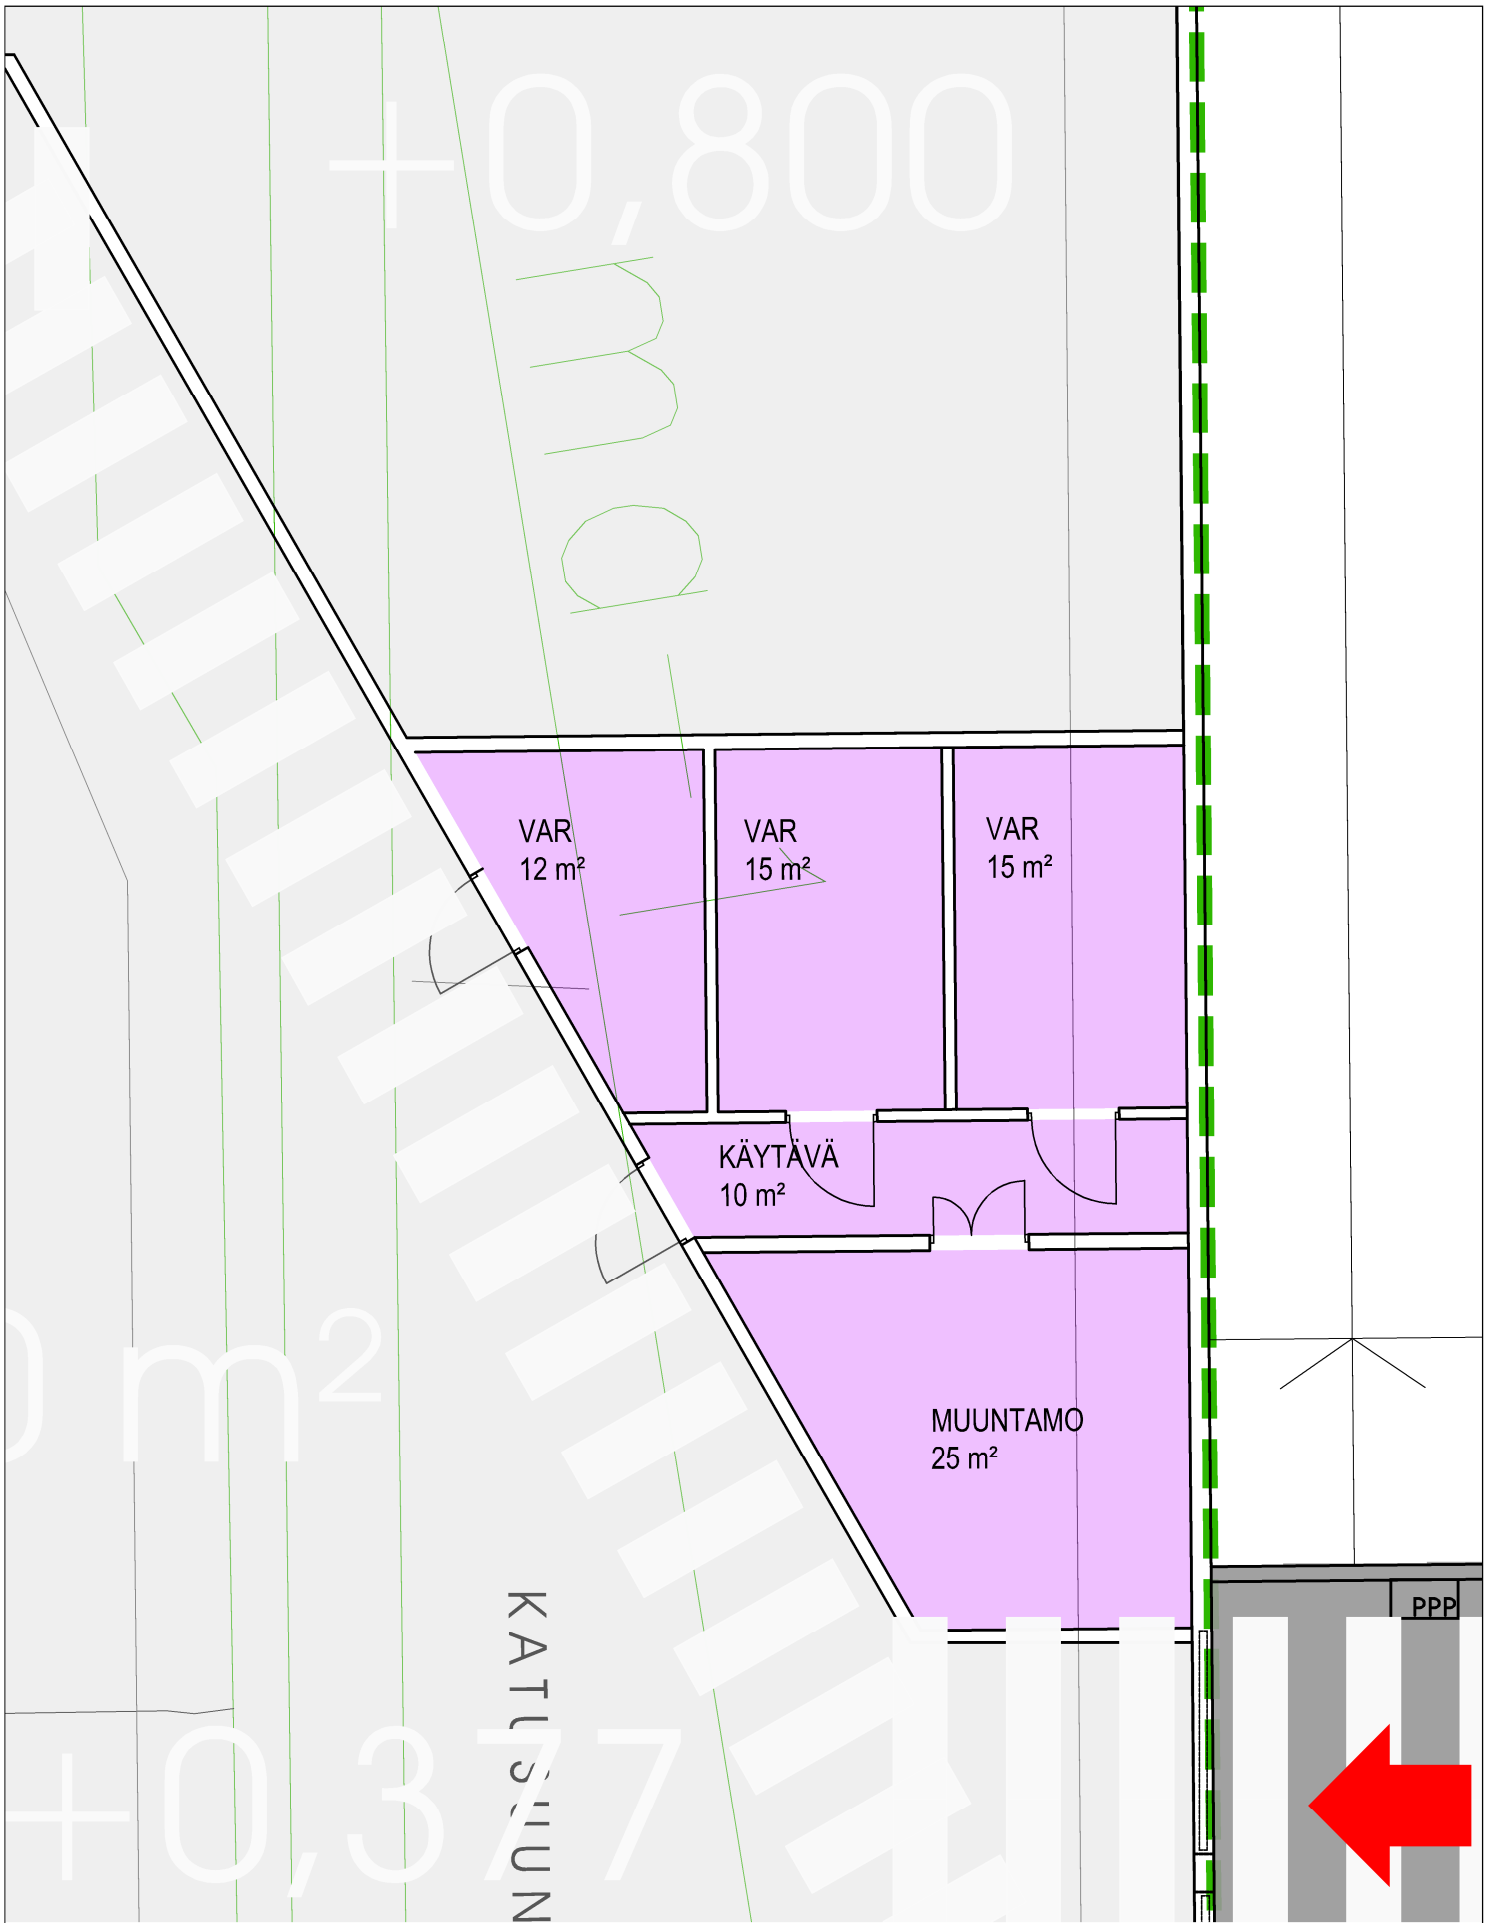

METRO - TILAT KATUJEN ALLA

PK1: TURUN KAUPUNGIN TILAT
A3 = 1:750

PK1: TURUN KAUPUNGIN TILAT KATUJEN ALLA
A4 = 1:100

METRO - TKU 1

11.11.2019 JAL ARK 1551 FISE

 **schauman**

TILAOHJELMA

Metro – tilat katujen alla

Turun kaupungin tilat / Alue 1

Varasto	36 m ²	
Tekniikka	11 m ²	
Siivous	8 m ²	
Käytävä	28 m ²	
Asiakas-WC / N	5 m ²	
Asiakas-WC / M	5 m ²	
Sos.tila / N	13 m ²	(pukukaapit hankkii käyttäjä)
Sos.tila / M	13 m ²	(pukukaapit hankkii käyttäjä)
<u>Taukotila</u>	<u>15 m²</u>	
 YHTEENSÄ	 134 m ²	 (huoneala)