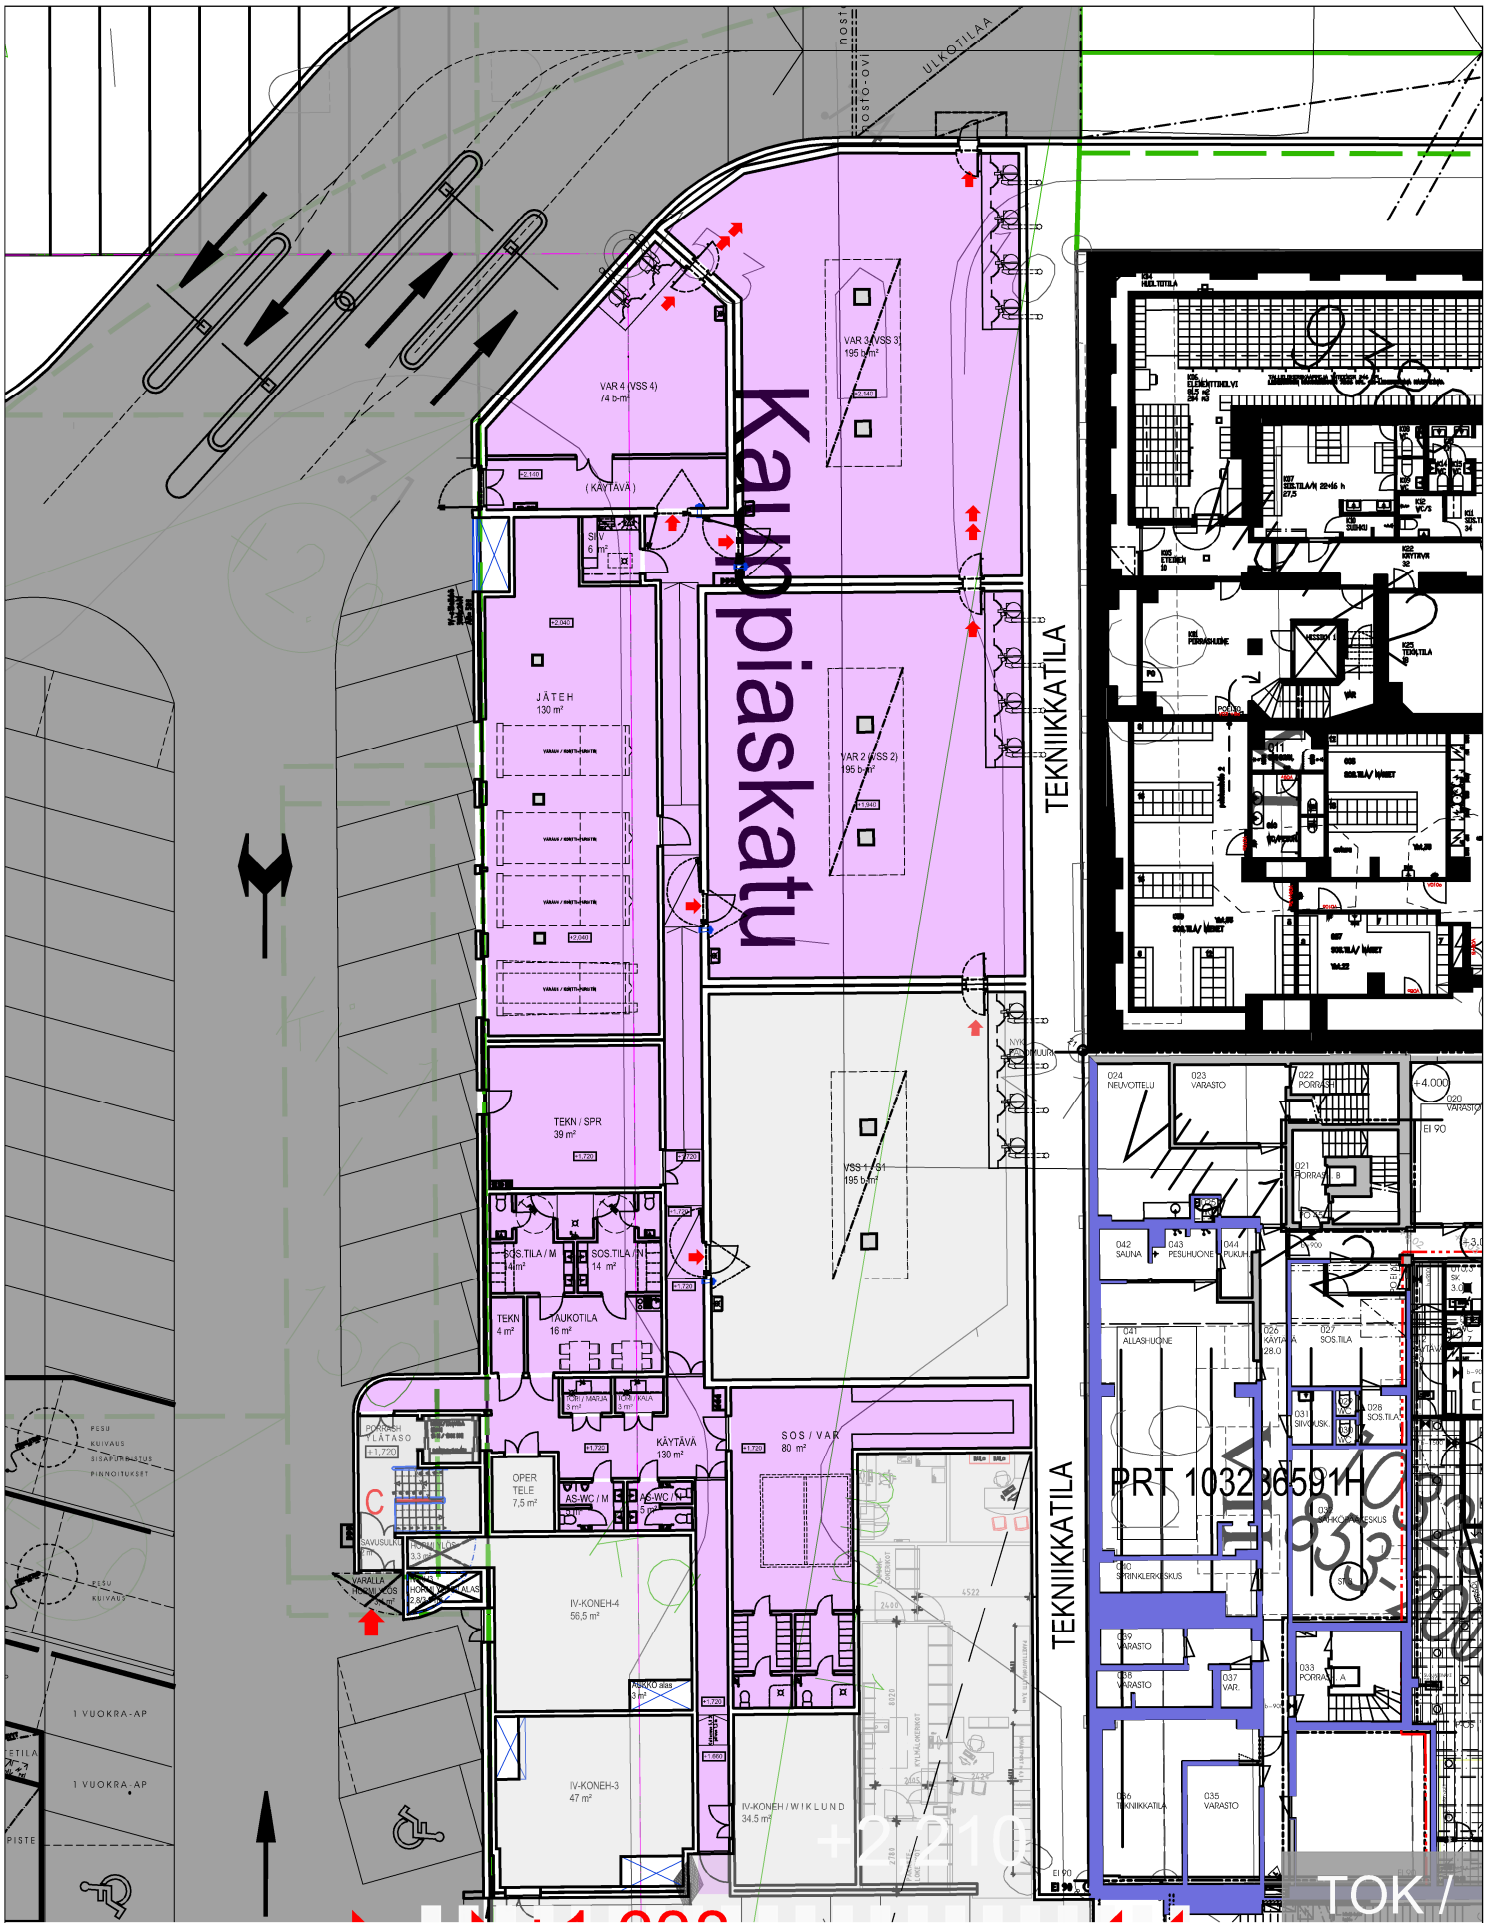

Turun kaupungin tilat / Alue 1

Varasto	36 m ²	
Tekniikka	11 m ²	
Siivous	8 m ²	
Käytävä	28 m ²	
Asiakas-WC / N	5 m ²	
Asiakas-WC / M	5 m ²	
Sos.tila / N	13 m ²	(pukukaapit hankkii käyttäjä)
Sos.tila / M	13 m ²	(pukukaapit hankkii käyttäjä)
<u>Taukotila</u>	<u>15 m²</u>	
 YHTEENSÄ	 134 m ²	 (huoneala)

PK1: TURUN KAUPUNGIN TILAT KATUJEN ALLA
A4 = 1:100

METRO - TKU 4

11.11.2019 JAL ARK 1551 FISE

 **schauman**

TILAOHJELMA

Metro – tilat katujen alla

Turun kaupungin tilat / Alue 4

Varasto 14 m²Varasto 14 m²Käytävä 9 m²YHTEENSÄ 37 m² (huoneala)

PK1: TURUN KAUPUNGIN TILAT KATUJEN ALLA
 A4 = 1:300

METRO - TKU 5

11.11.2019 JAL ARK 1551 FISE

TILAOHJELMA

Metro – tilat katujen alla

Turun kaupungin tilat / Alue 5

Jäte	130 m ²	
Tekn/Spr	39 m ²	
Sos.tila / N	14 m ²	(pukukaapit hankkii käyttäjä)
Sos.tila / M	14 m ²	(pukukaapit hankkii käyttäjä)
Taukotila	16 m ²	(irtokalusteet hankkii käyttäjä)
Tekniikka	4 m ²	
Siivous	6 m ²	
Käytävä	130 m ²	
Tori / Marja	3 m ²	
Tori / Kala	3 m ²	
As-WC / M	5 m ²	
As-WC / N	5 m ²	
Varasto 1 + Sos.	80 m ²	
Varasto 3	195 m ²	
Varasto 4	195 m ²	
Varasto 5	74 m ²	

YHTEENSÄ 913 m² (huoneala)