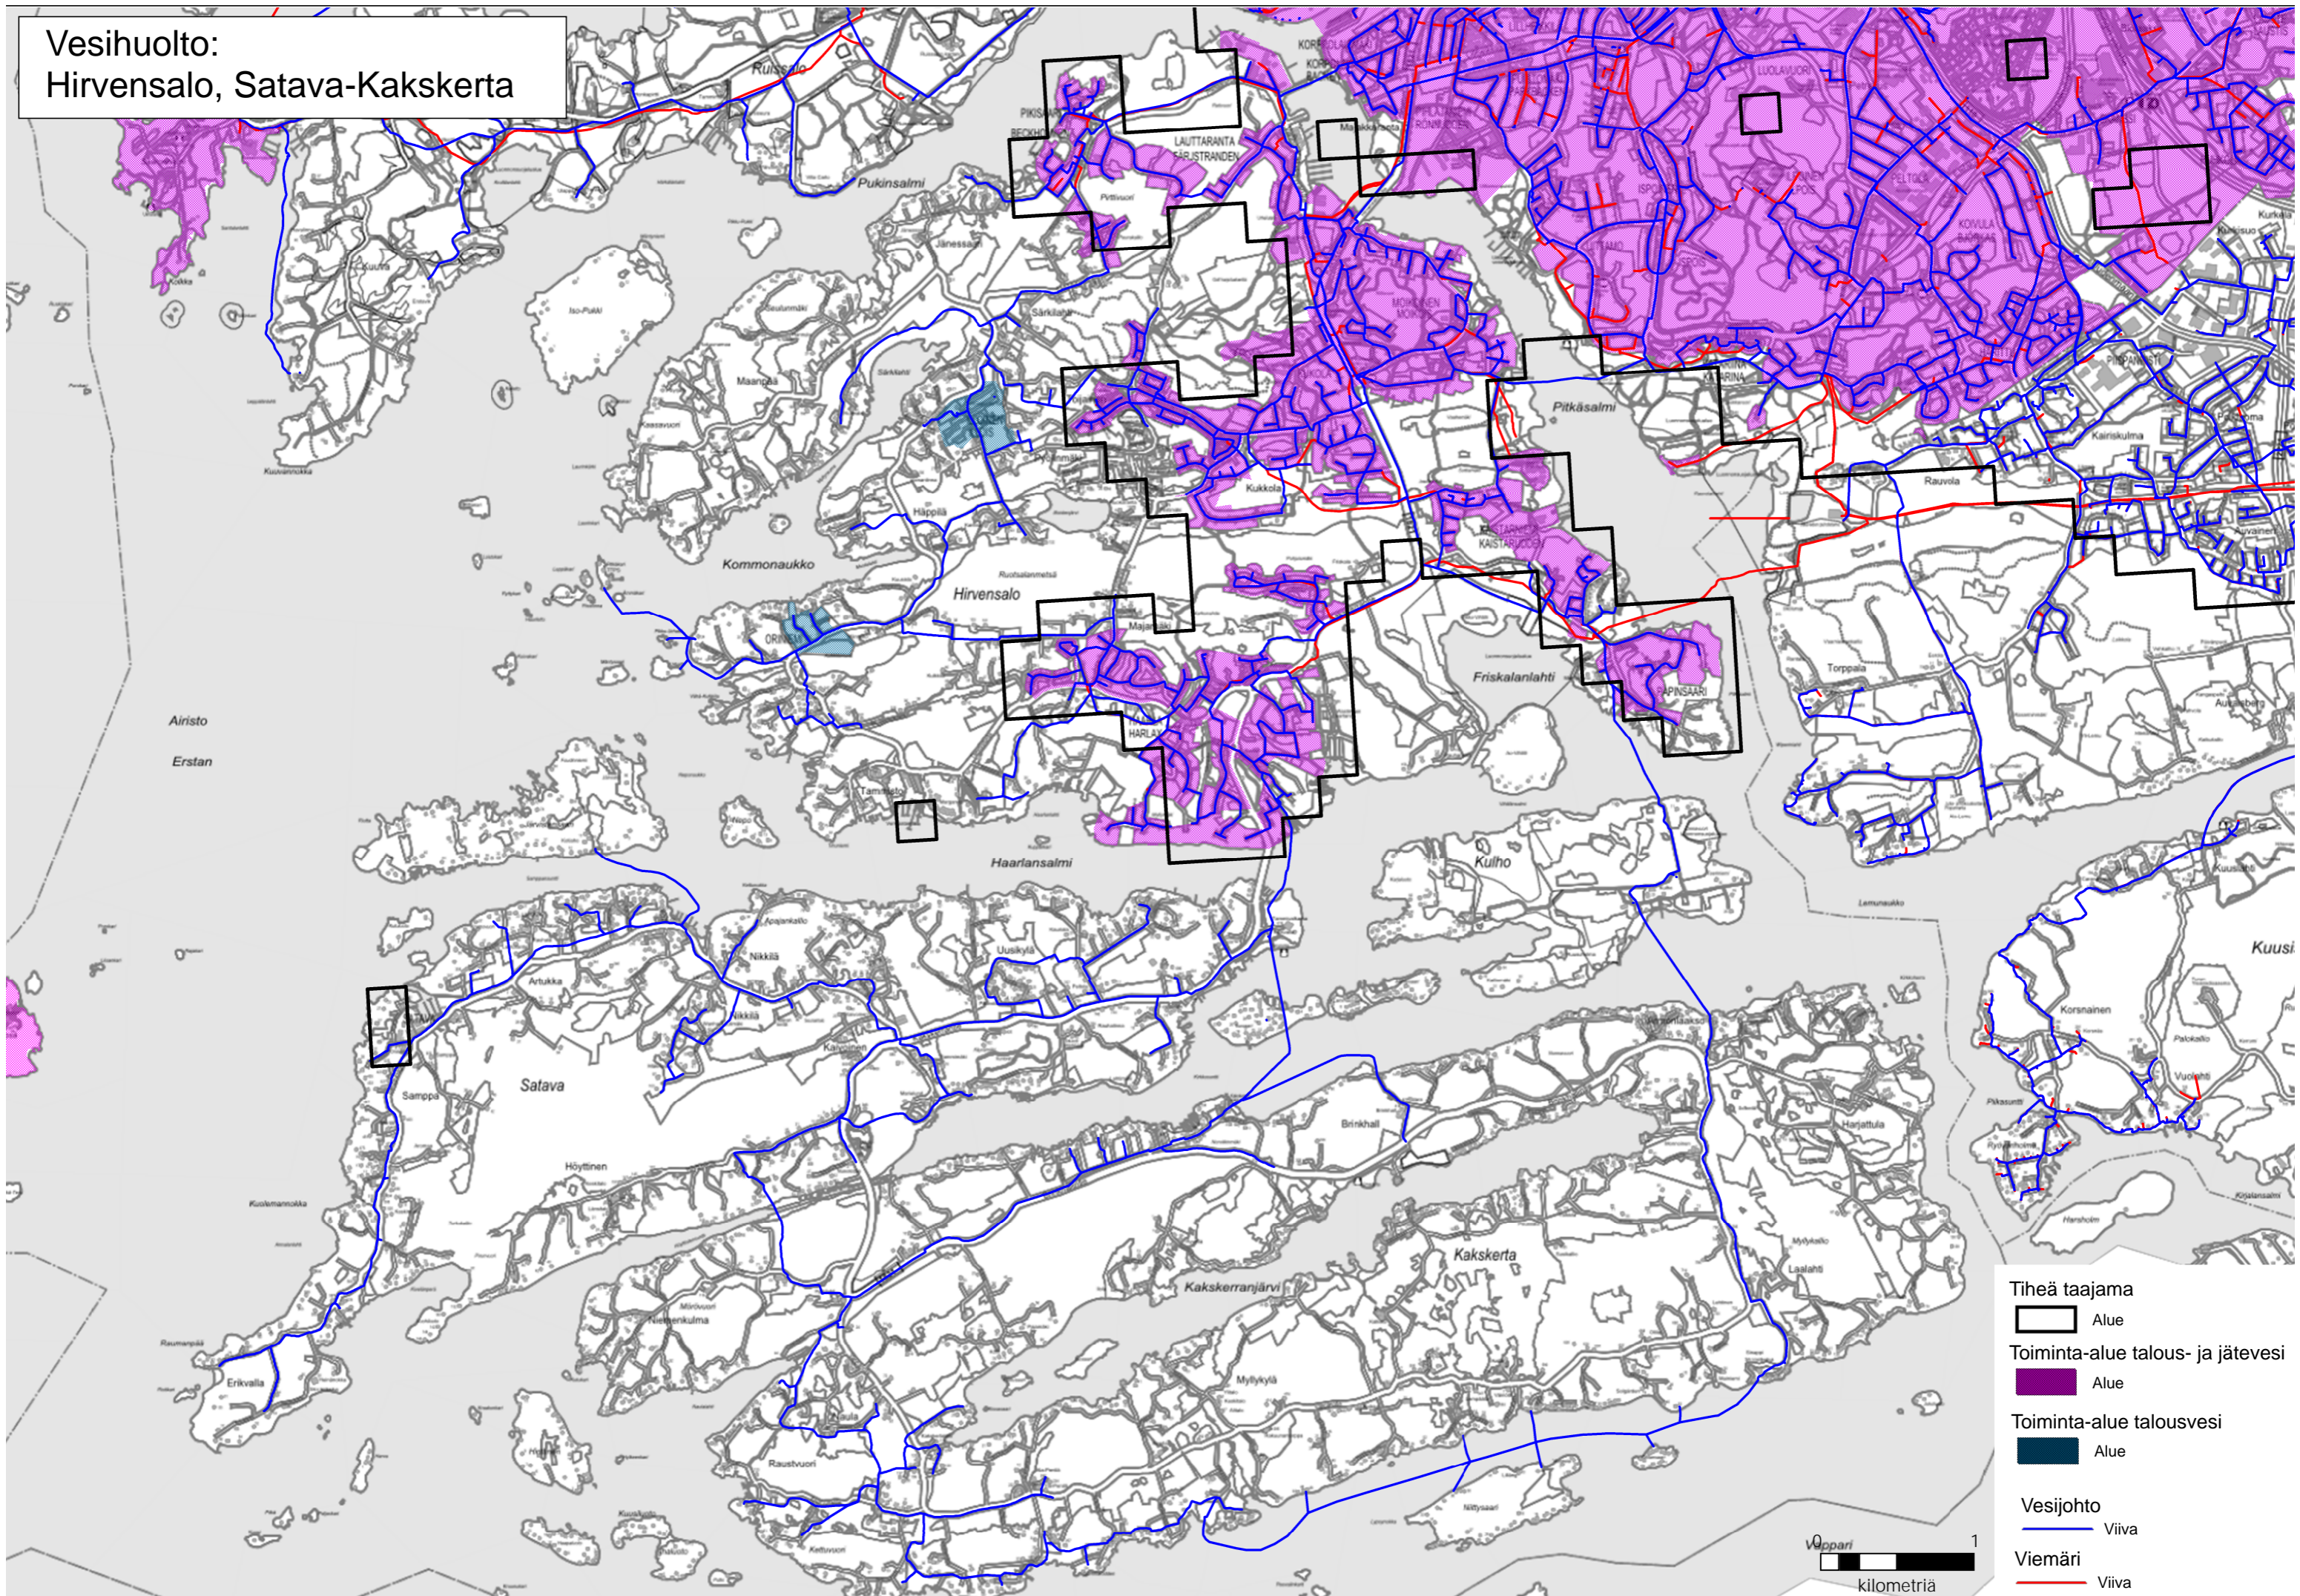

Vesihuolto: Hirvensalo, Satava-Kakskerta

Vesihuolto:
Paimala

- Tiheä taajama
- Alue
- Toiminta-alue talous- ja jätevesi
- Alue
- Toiminta-alue talousvesi
- Alue
- Vesijohto
- Viiva
- Viemäri
- Viiva

Vesihuolto:
Auvaismäki, Tekkala

- Tiheä taajama
- Alue
- Toiminta-alue talous- ja jätevesi
- Alue
- Toiminta-alue talousvesi
- Alue
- Vesijohto
- Viiva
- Viemäri
- Viiva

Vesihuolto: Joensuu

- Tiheä taajama
- Alue
- Toiminta-alue talous- ja jätevesi
- Alue
- Toiminta-alue talousvesi
- Alue
- Vesijohto
- Viiva
- Viemäri
- Viiva

0 0,5
kilometriä