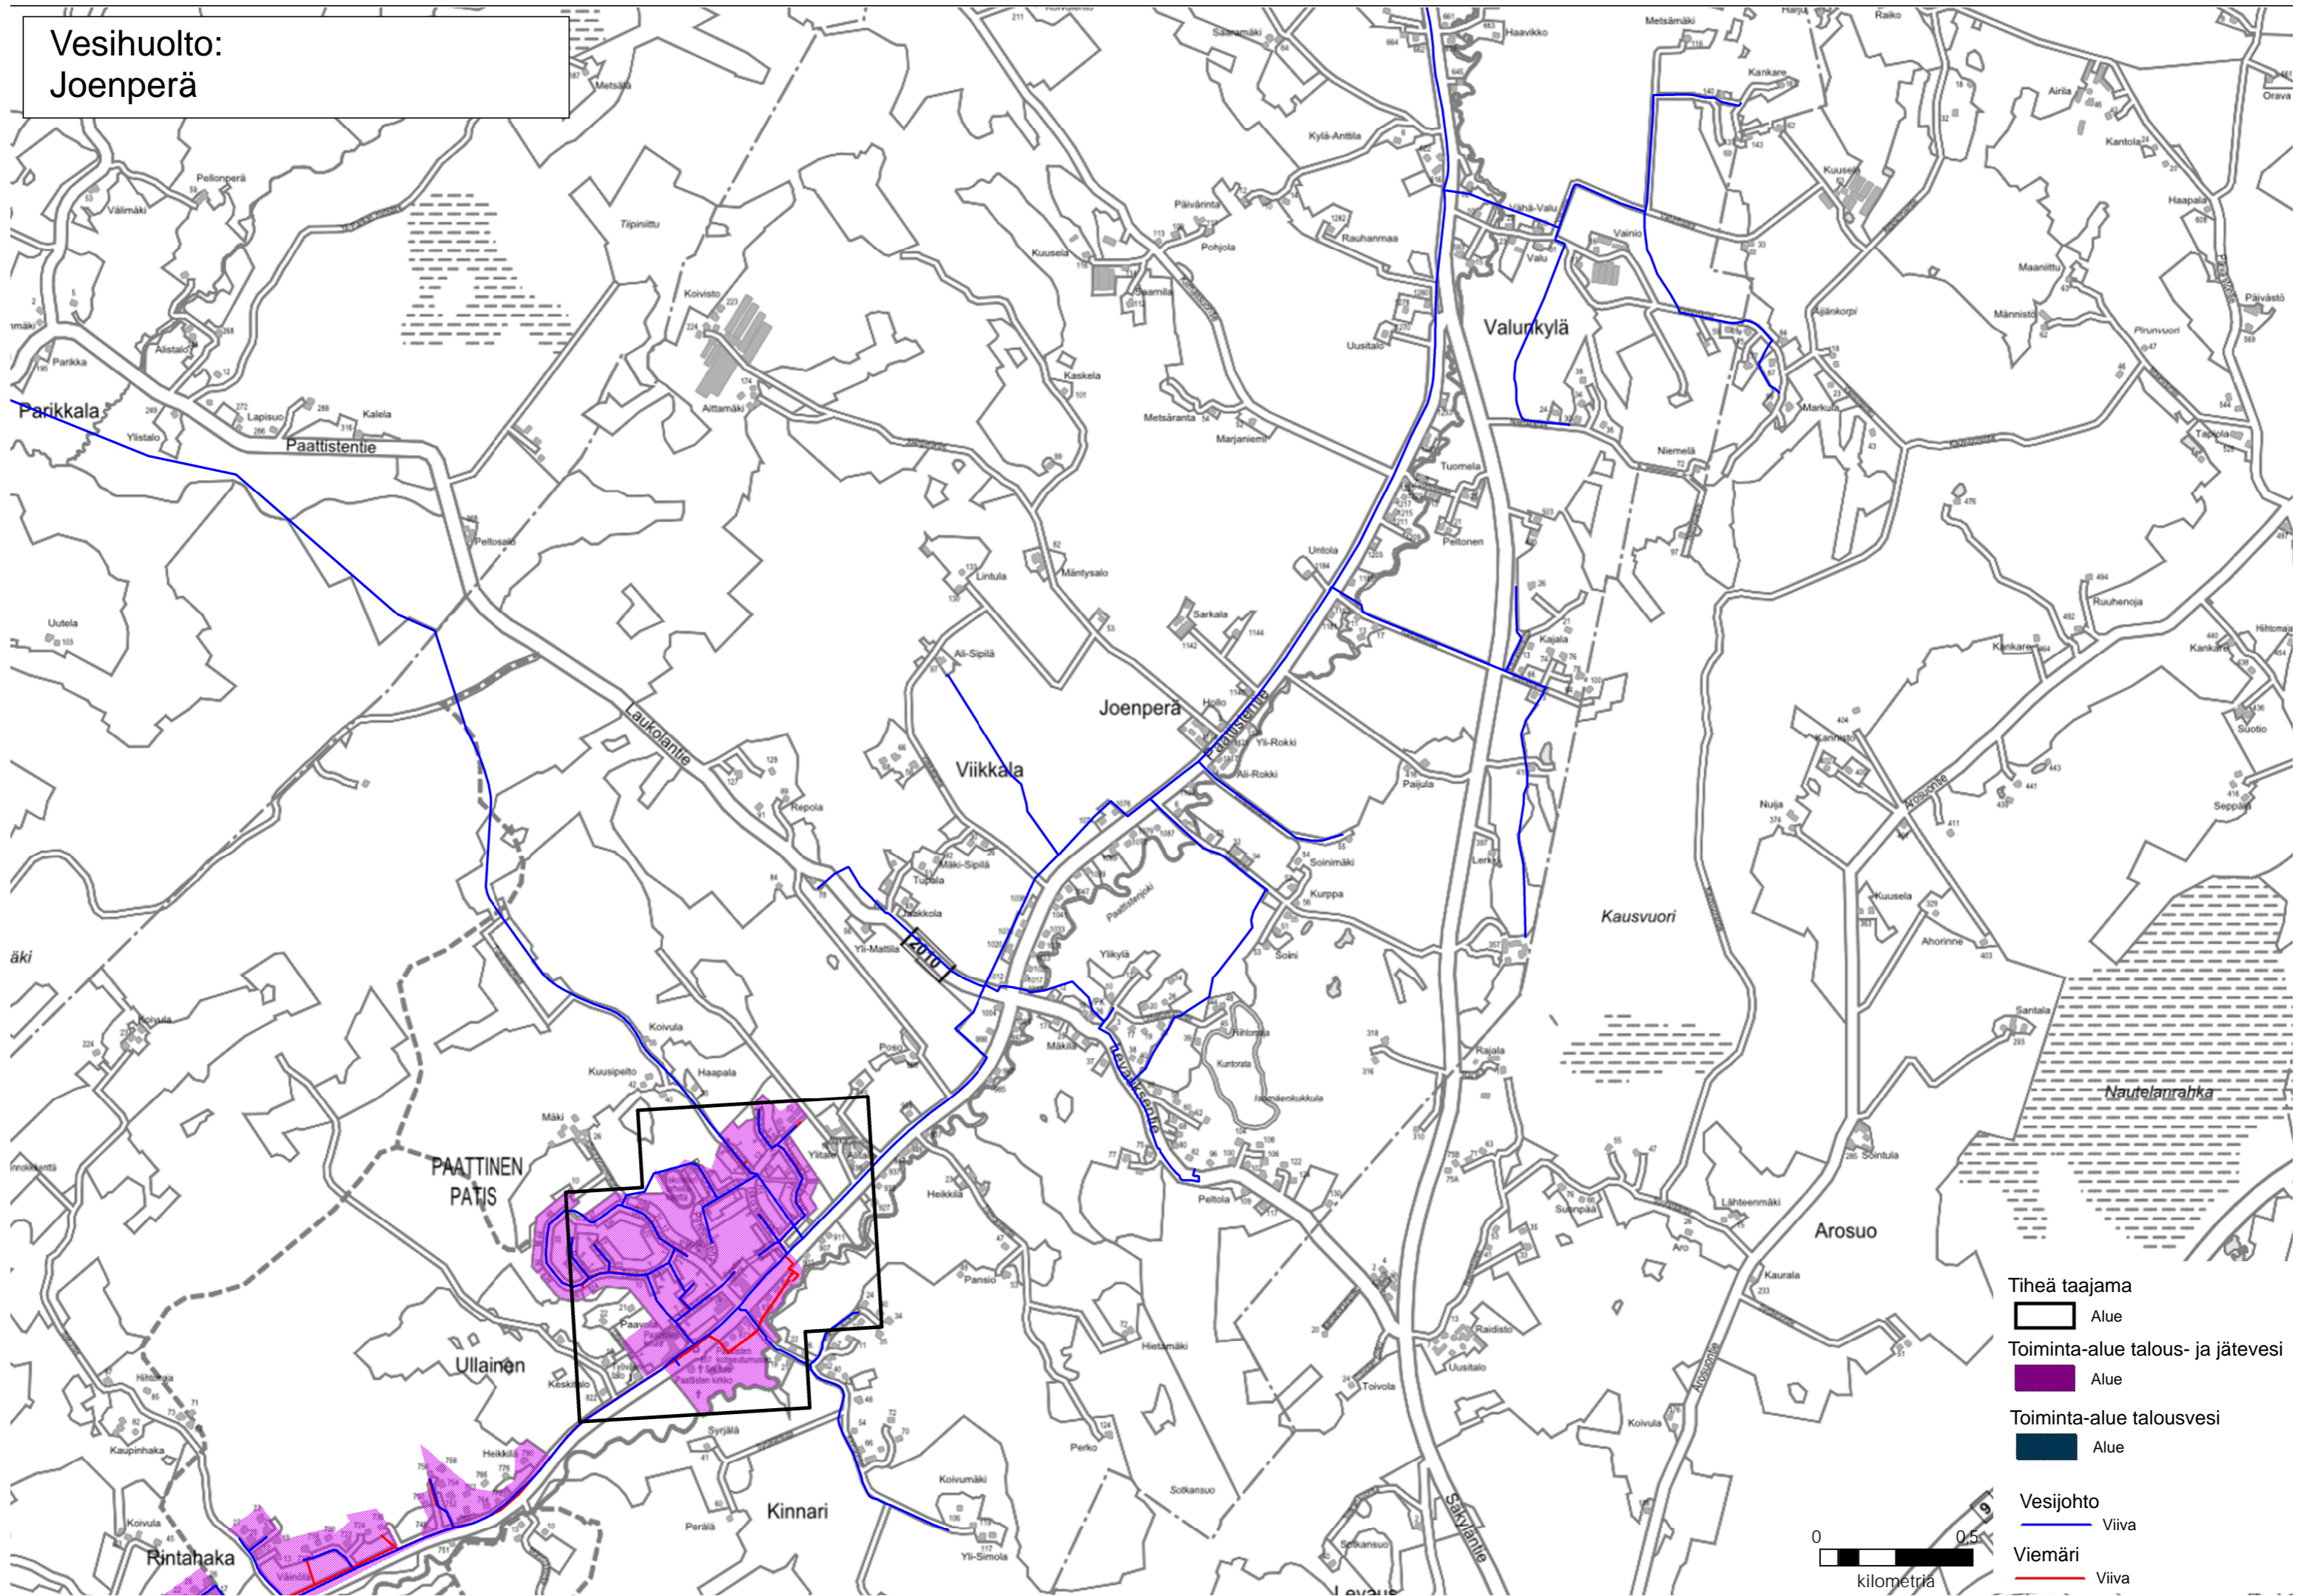

Vesihuolto: Hirvensalo, Satava-Kakskerta

Vesihuolto:
Paimala

- Tiheä taajama
- Alue
- Toiminta-alue talous- ja jätevesi
- Alue
- Toiminta-alue talousvesi
- Alue
- Vesijohto
- Viiva
- Viemäri
- Viiva

Vesihuolto:
Auvaismäki, Tekkala

- Tiheä taajama
- Alue
- Toiminta-alue talous- ja jätevesi
- Alue
- Toiminta-alue talousvesi
- Alue
- Vesijohto
- Viiva
- Viemäri
- Viiva

Vesihuolto: Joensuu

- Tiheä taajama
- Alue
- Toiminta-alue talous- ja jätevesi
- Alue
- Toiminta-alue talousvesi
- Alue
- Vesijohto
- Viiva
- Viemäri
- Viiva

0 0,5
kilometriä