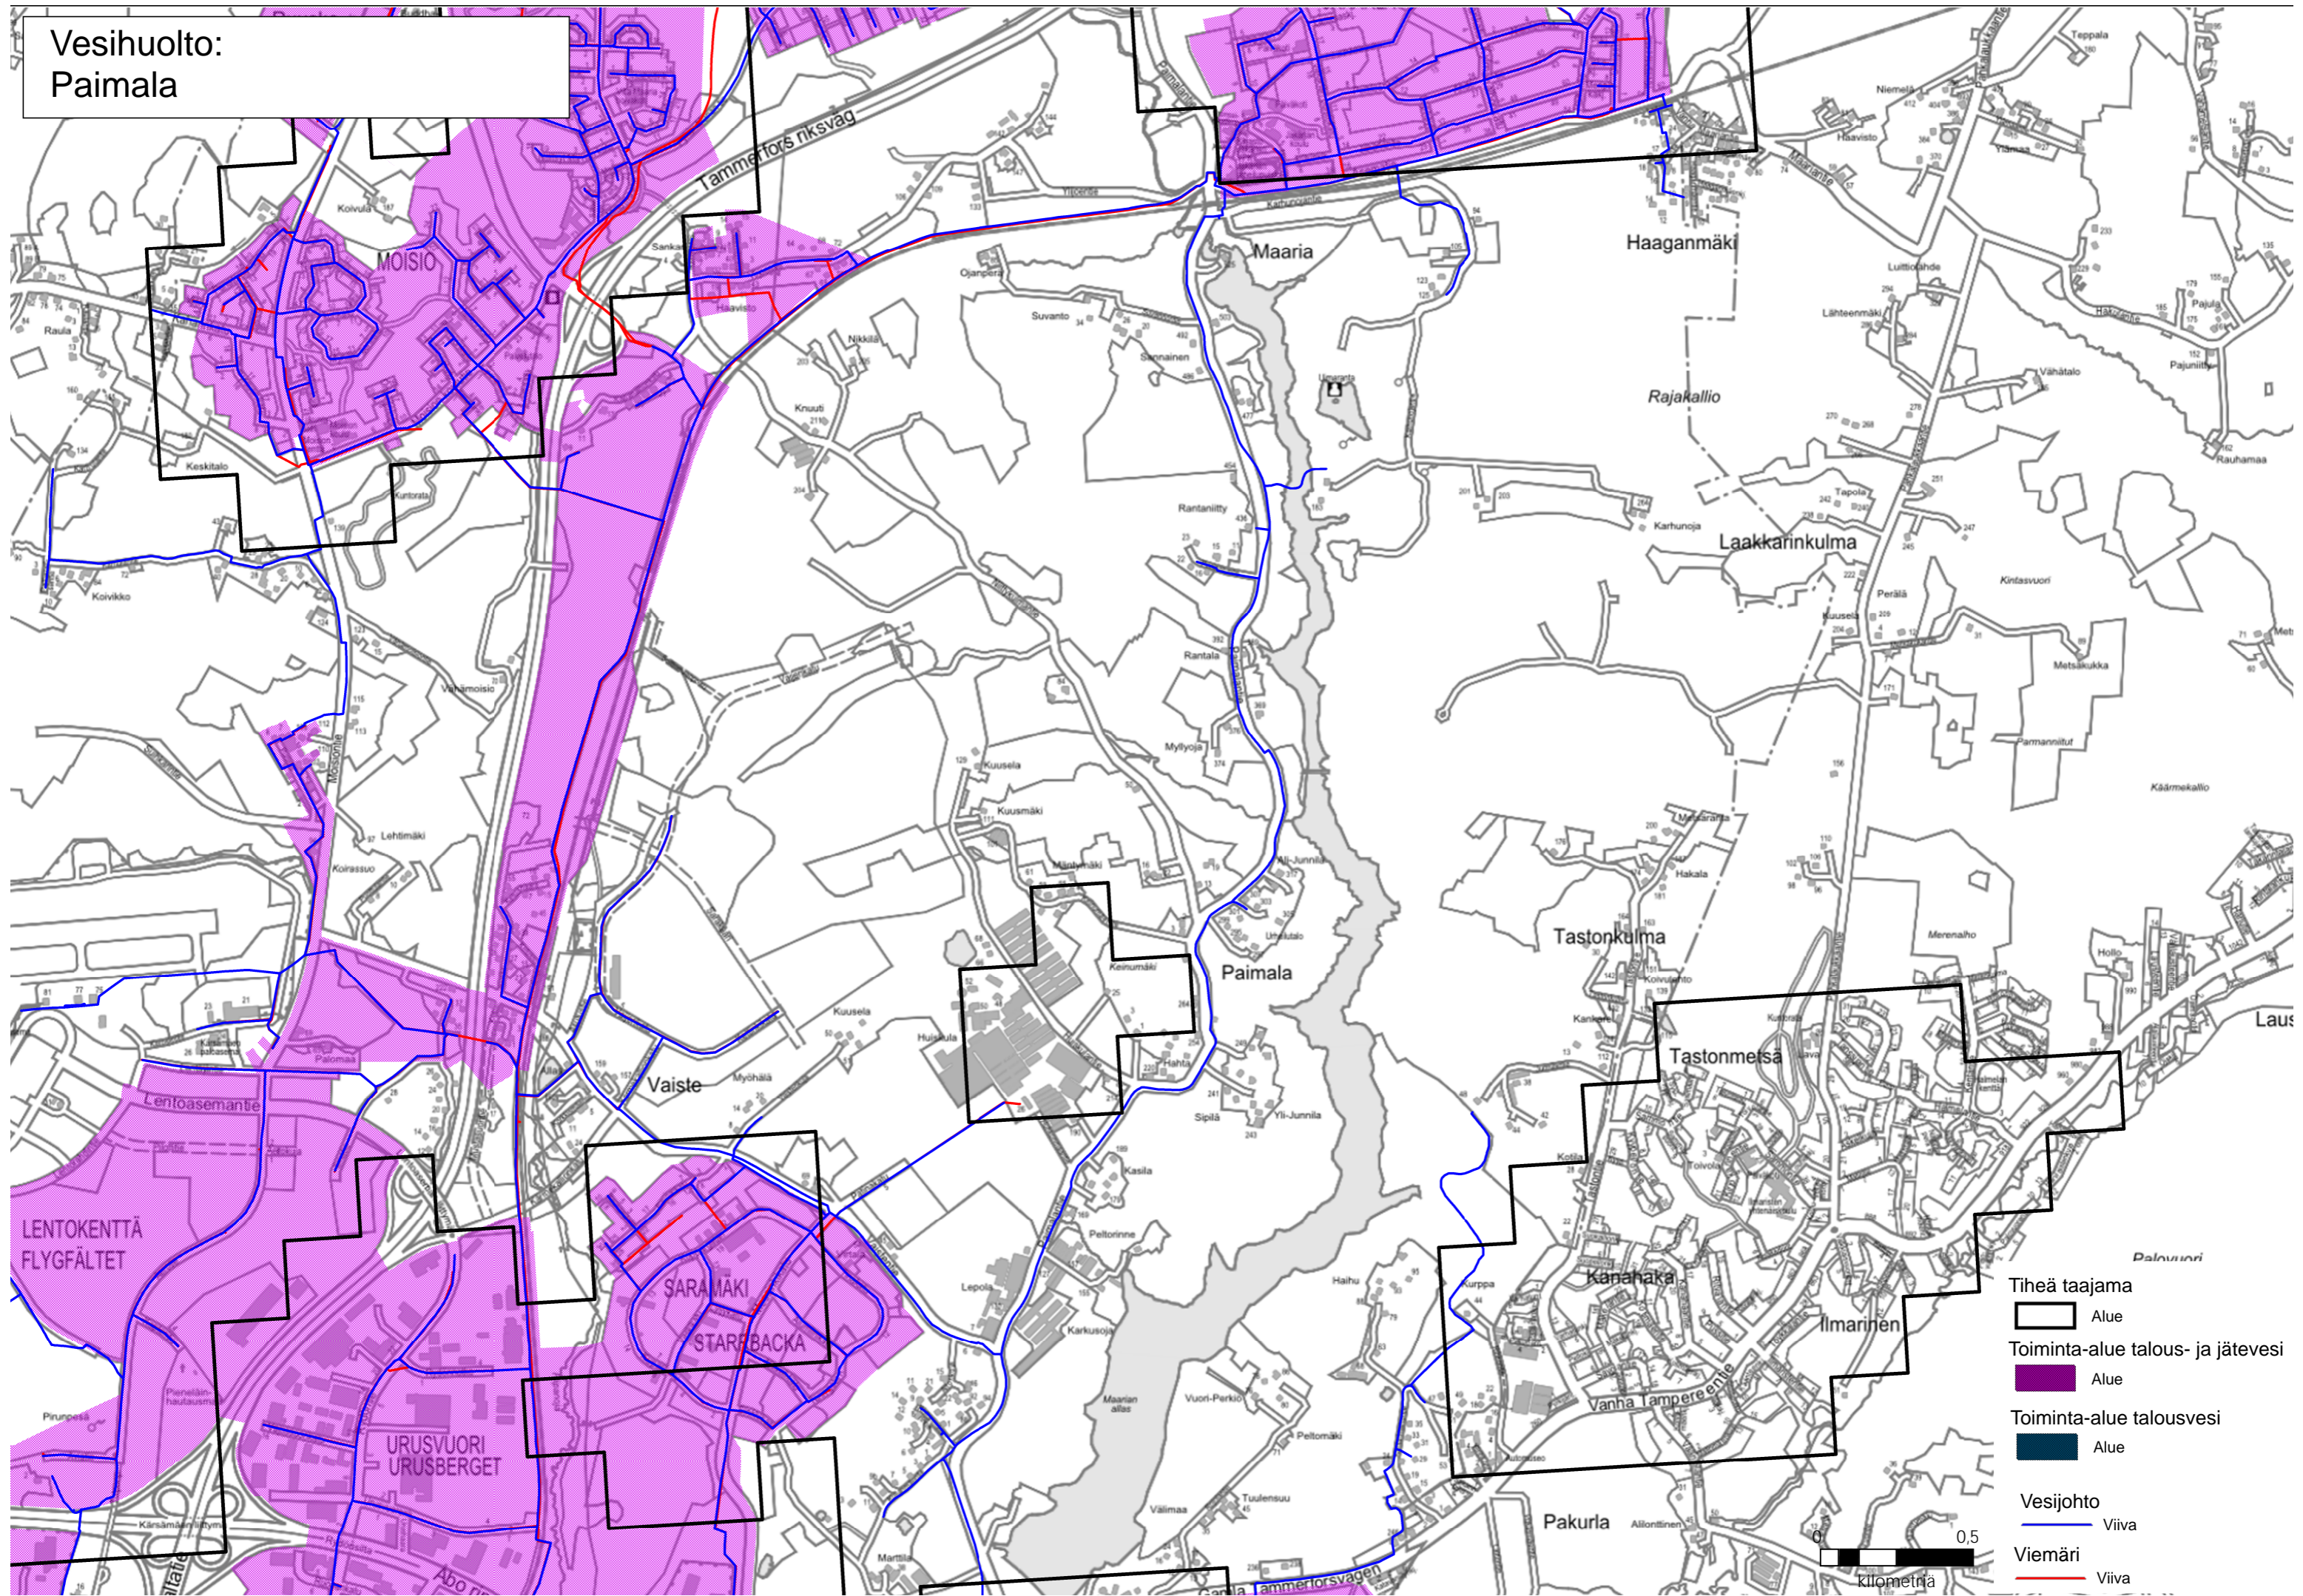

Vesihuolto: Hirvensalo, Satava-Kakskerta

Vesihuolto:
Paimala

- Tiheä taajama
- Alue
- Toiminta-alue talous- ja jätevesi
- Alue
- Toiminta-alue talousvesi
- Alue
- Vesijohto
- Viiva
- Viemäri
- Viiva

Vesihuolto:
Auvaismäki, Tekkala

- Tiheä taajama
- Alue
- Toiminta-alue talous- ja jätevesi
- Alue
- Toiminta-alue talousvesi
- Alue
- Vesijohto
- Viiva
- Viemäri
- Viiva

Vesihuolto: Joensuu

- Tiheä taajama
- Alue
- Toiminta-alue talous- ja jätevesi
- Alue
- Toiminta-alue talousvesi
- Alue
- Vesijohto
- Viiva
- Viemäri
- Viiva

0 0,5
kilometriä