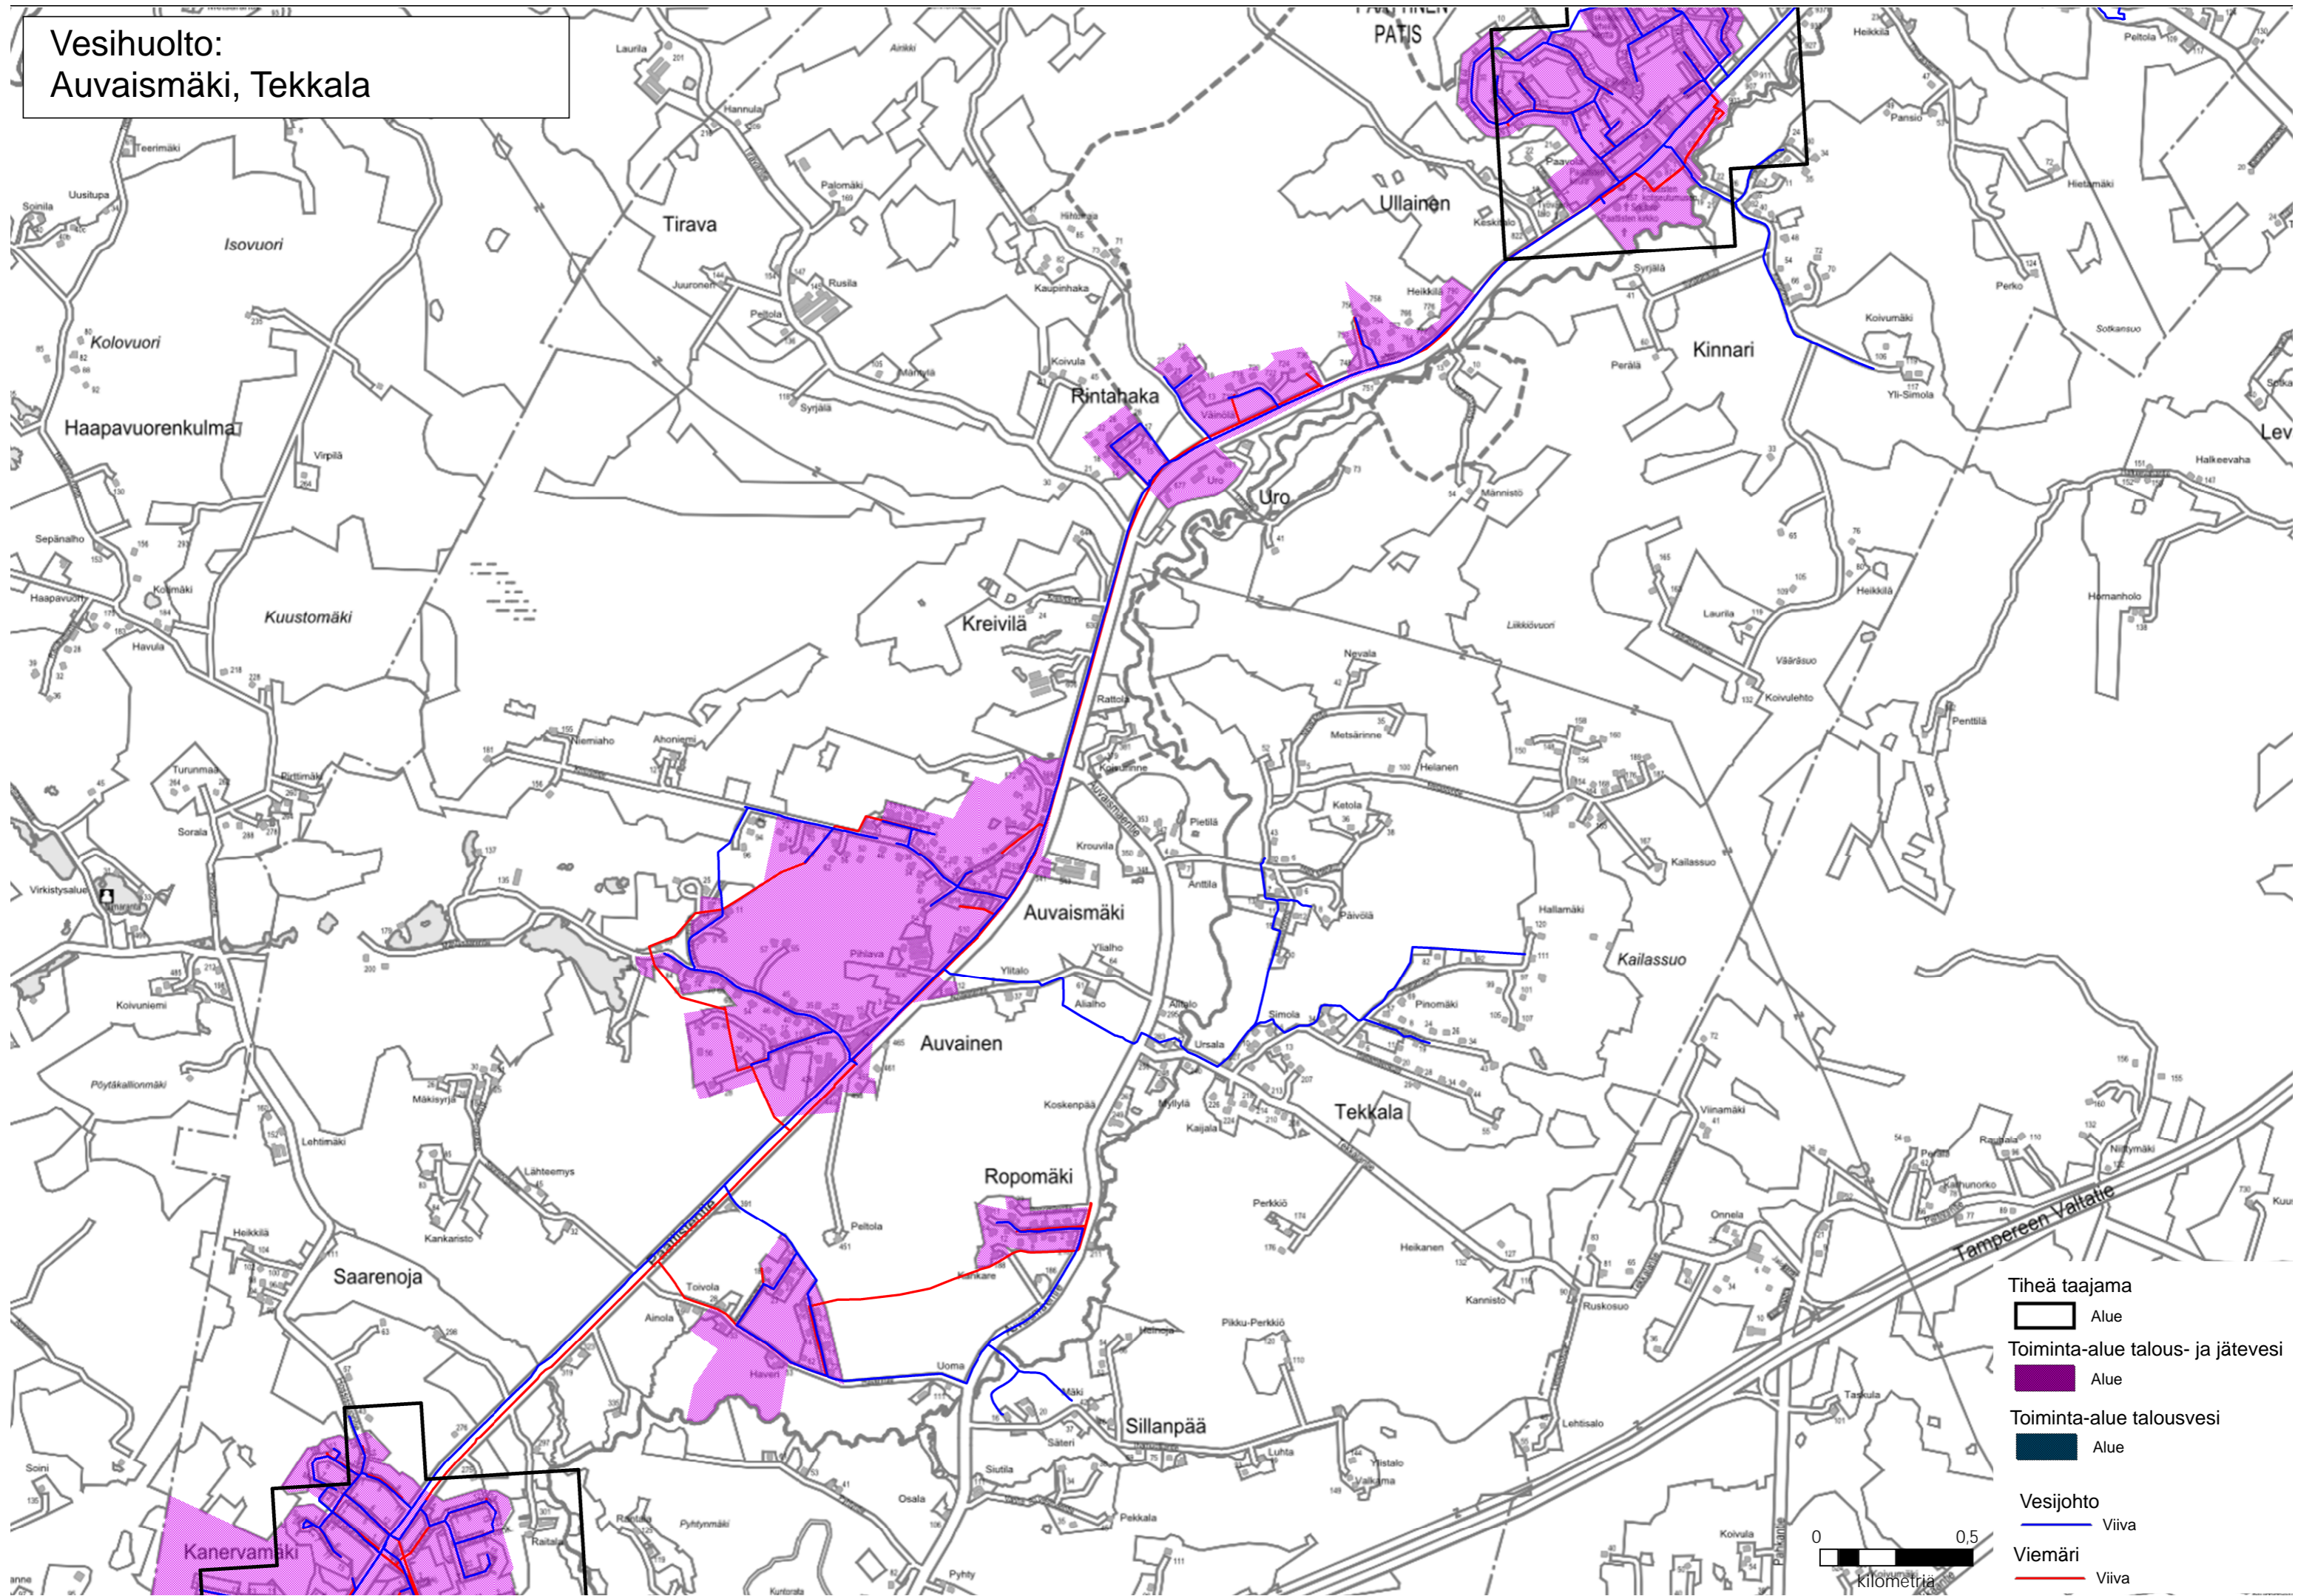

Vesihuolto: Hirvensalo, Satava-Kakskerta

Vesihuolto:
Paimala

- Tiheä taajama
- Alue
- Toiminta-alue talous- ja jätevesi
- Alue
- Toiminta-alue talousvesi
- Alue
- Vesijohto
- Viiva
- Viemäri
- Viiva

Vesihuolto:
Auvaismäki, Tekkala

- Tiheä taajama
- Alue
- Toiminta-alue talous- ja jätevesi
- Alue
- Toiminta-alue talousvesi
- Alue
- Vesijohto
- Viiva
- Viemäri
- Viiva

Vesihuolto: Joensuu

- Tiheä taajama
- Alue
- Toiminta-alue talous- ja jätevesi
- Alue
- Toiminta-alue talousvesi
- Alue
- Vesijohto
- Viiva
- Viemäri
- Viiva

0 0,5
kilometriä