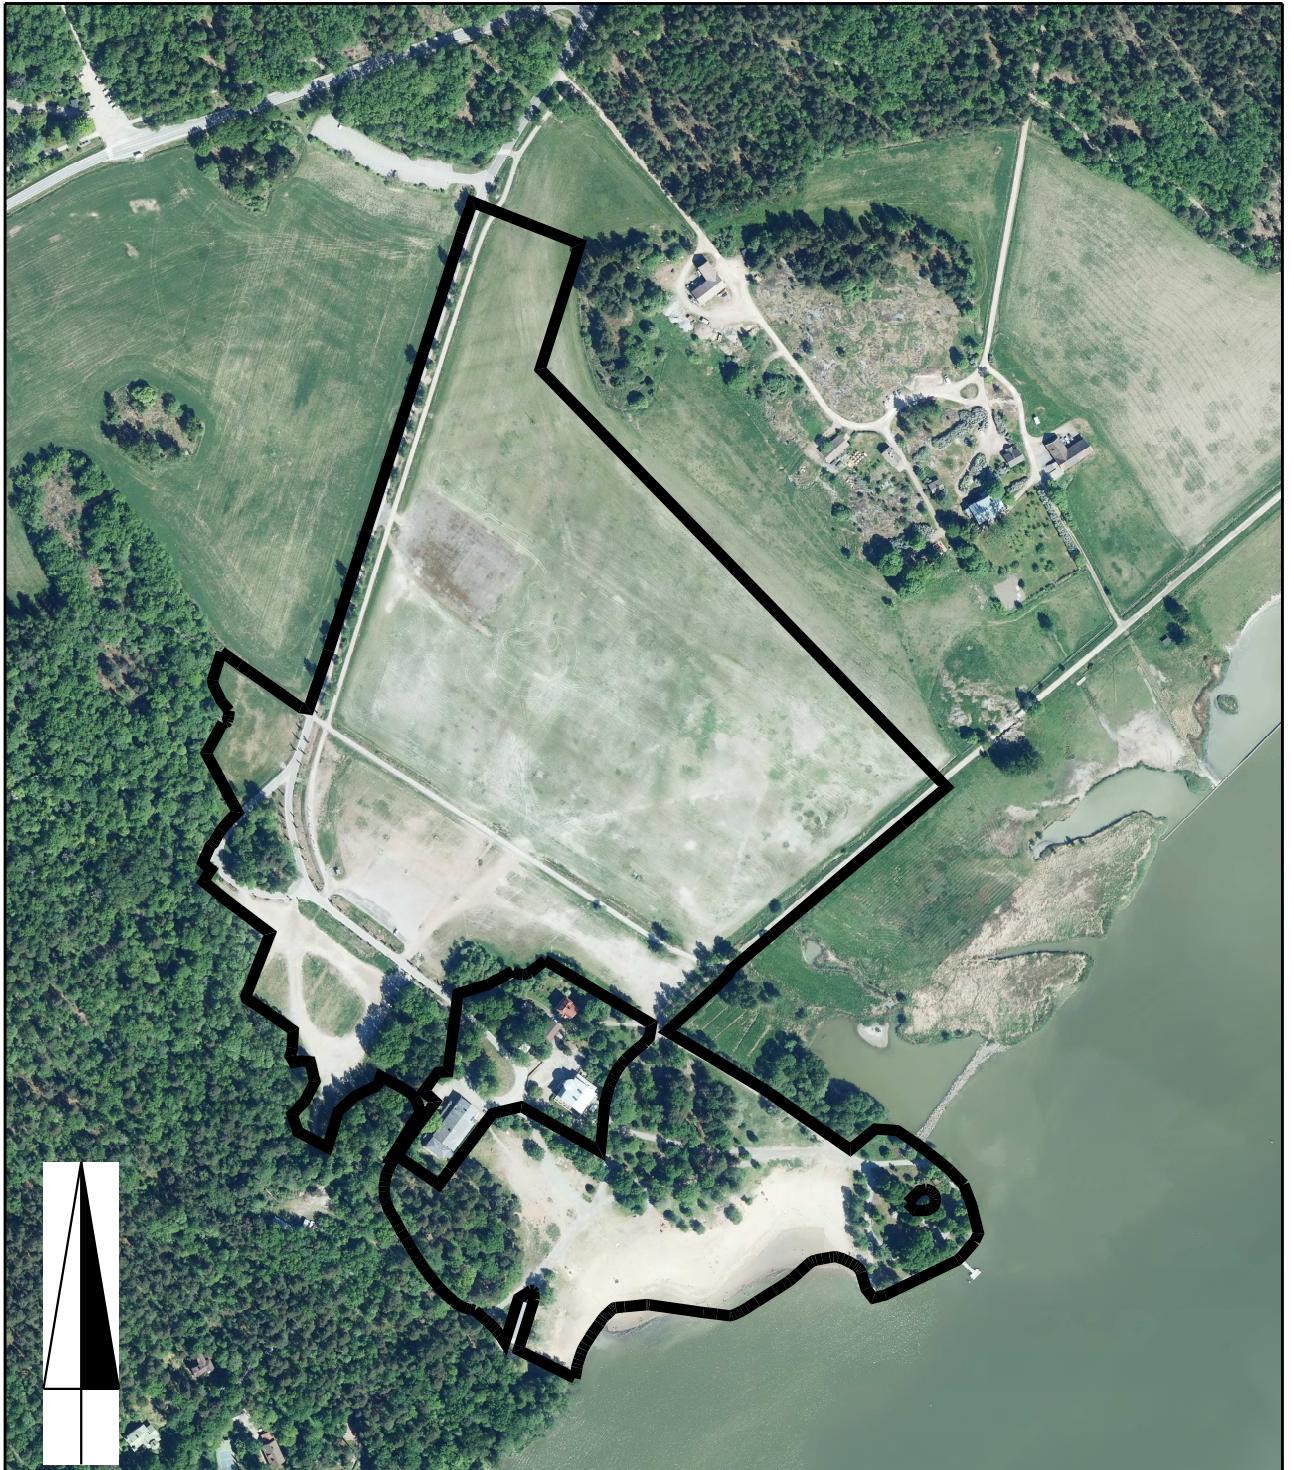

 Osa tilasta Ruissalo 853-503-1-3 (Ruissalo), pinta-ala n. 19,06 ha

0 250 m

turku  **KAUPUNKIYMPÄRISTÖTOIMIALA**

KARTTA	M 127	VALMISTELIJA	Kaisa Kauma-Laula
PVM	16.5.2019	PIIRTÄJÄ	Riina Graan