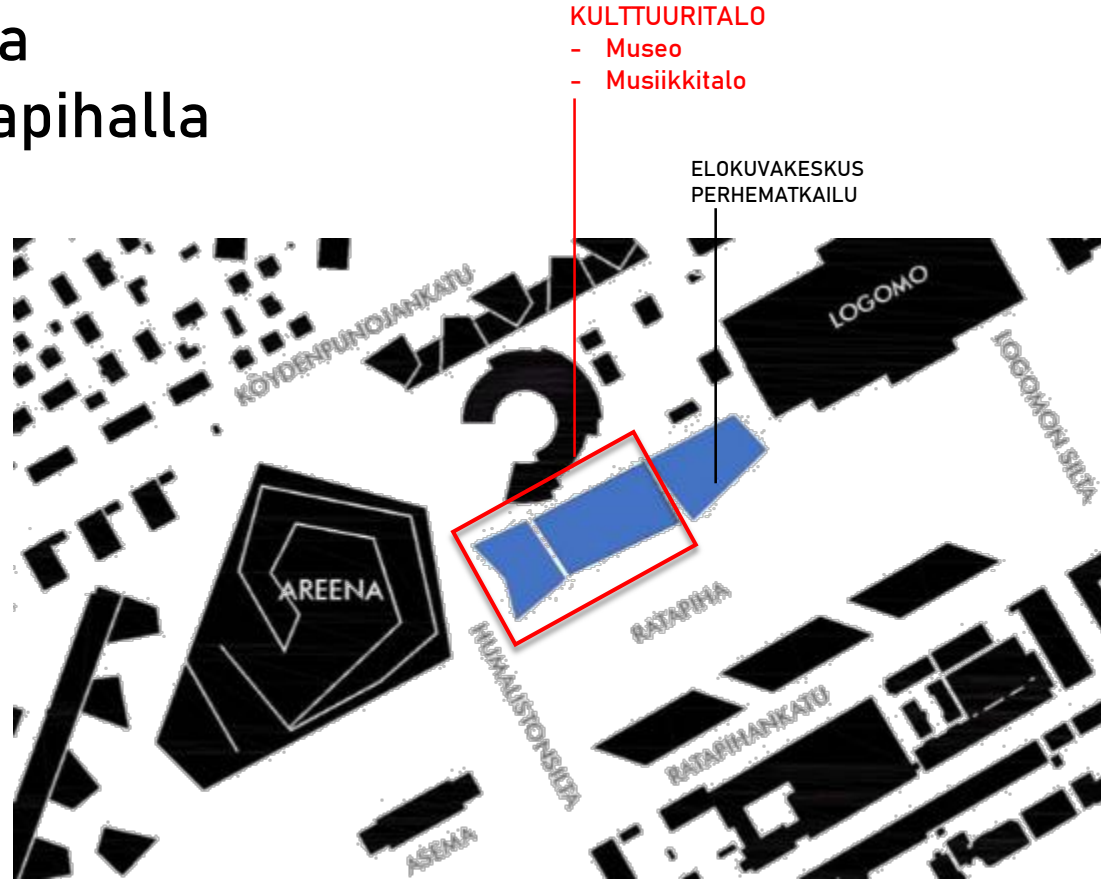

Historian museon ja musiikkitalon hybridi Ratapihalla

TOIMINTOJEN TILAVERTAILU

HISTORIAN MUSEO

MUSEON TILAT	Selostus	m2
Päänäyttelytila Priima		1500
Suurnäyttelytila Prikka		800
Aulatilat, museokauppa, wc:t	Yhteiskäyttö	650
Projektitila Frami		80
Tekijätila Manu		100
Kahvila-ravintola		430
Auditorio	TFO:n monitoimisali/Auditorio	230
Yhteistyötoimijoiden tilat		700
Näyttelyiden tuki- ja varastotilat		250
Henkilökunnan tilat, tsto	Museon omat tilat	50
Henkilökunnan tilat	Yhteiskäyttö	50
Yhteensä		4840
Arviotu br-m2		6776

MUSIIKKITALO UUDISRAKENNUKSENA

TFO:N TILAT	Selostus	m2
Konserttisalin tilat		1720
Monitoimisalin tilat	TFO:n monitoimisali/Auditorio	380
Esiintyjien tilat		1310
Yleisötilat, lämpiöt	Mahdollinen vuorottaiskäyttö	2000
Yleisötilat, aulapalvelut	Yhteiskäyttö	850
Nuotisto		50
Toimistotilat	TFO:n omat tilat	130
Neuvottelu- ja taukotilat	Yhteiskäyttö	50
Varastot, logistiikka		350
Näyttämötekniikka		420
Huoltotilat	Yhteiskäyttö	120
Kahvila, ravintola	Yhteiskäyttö	400