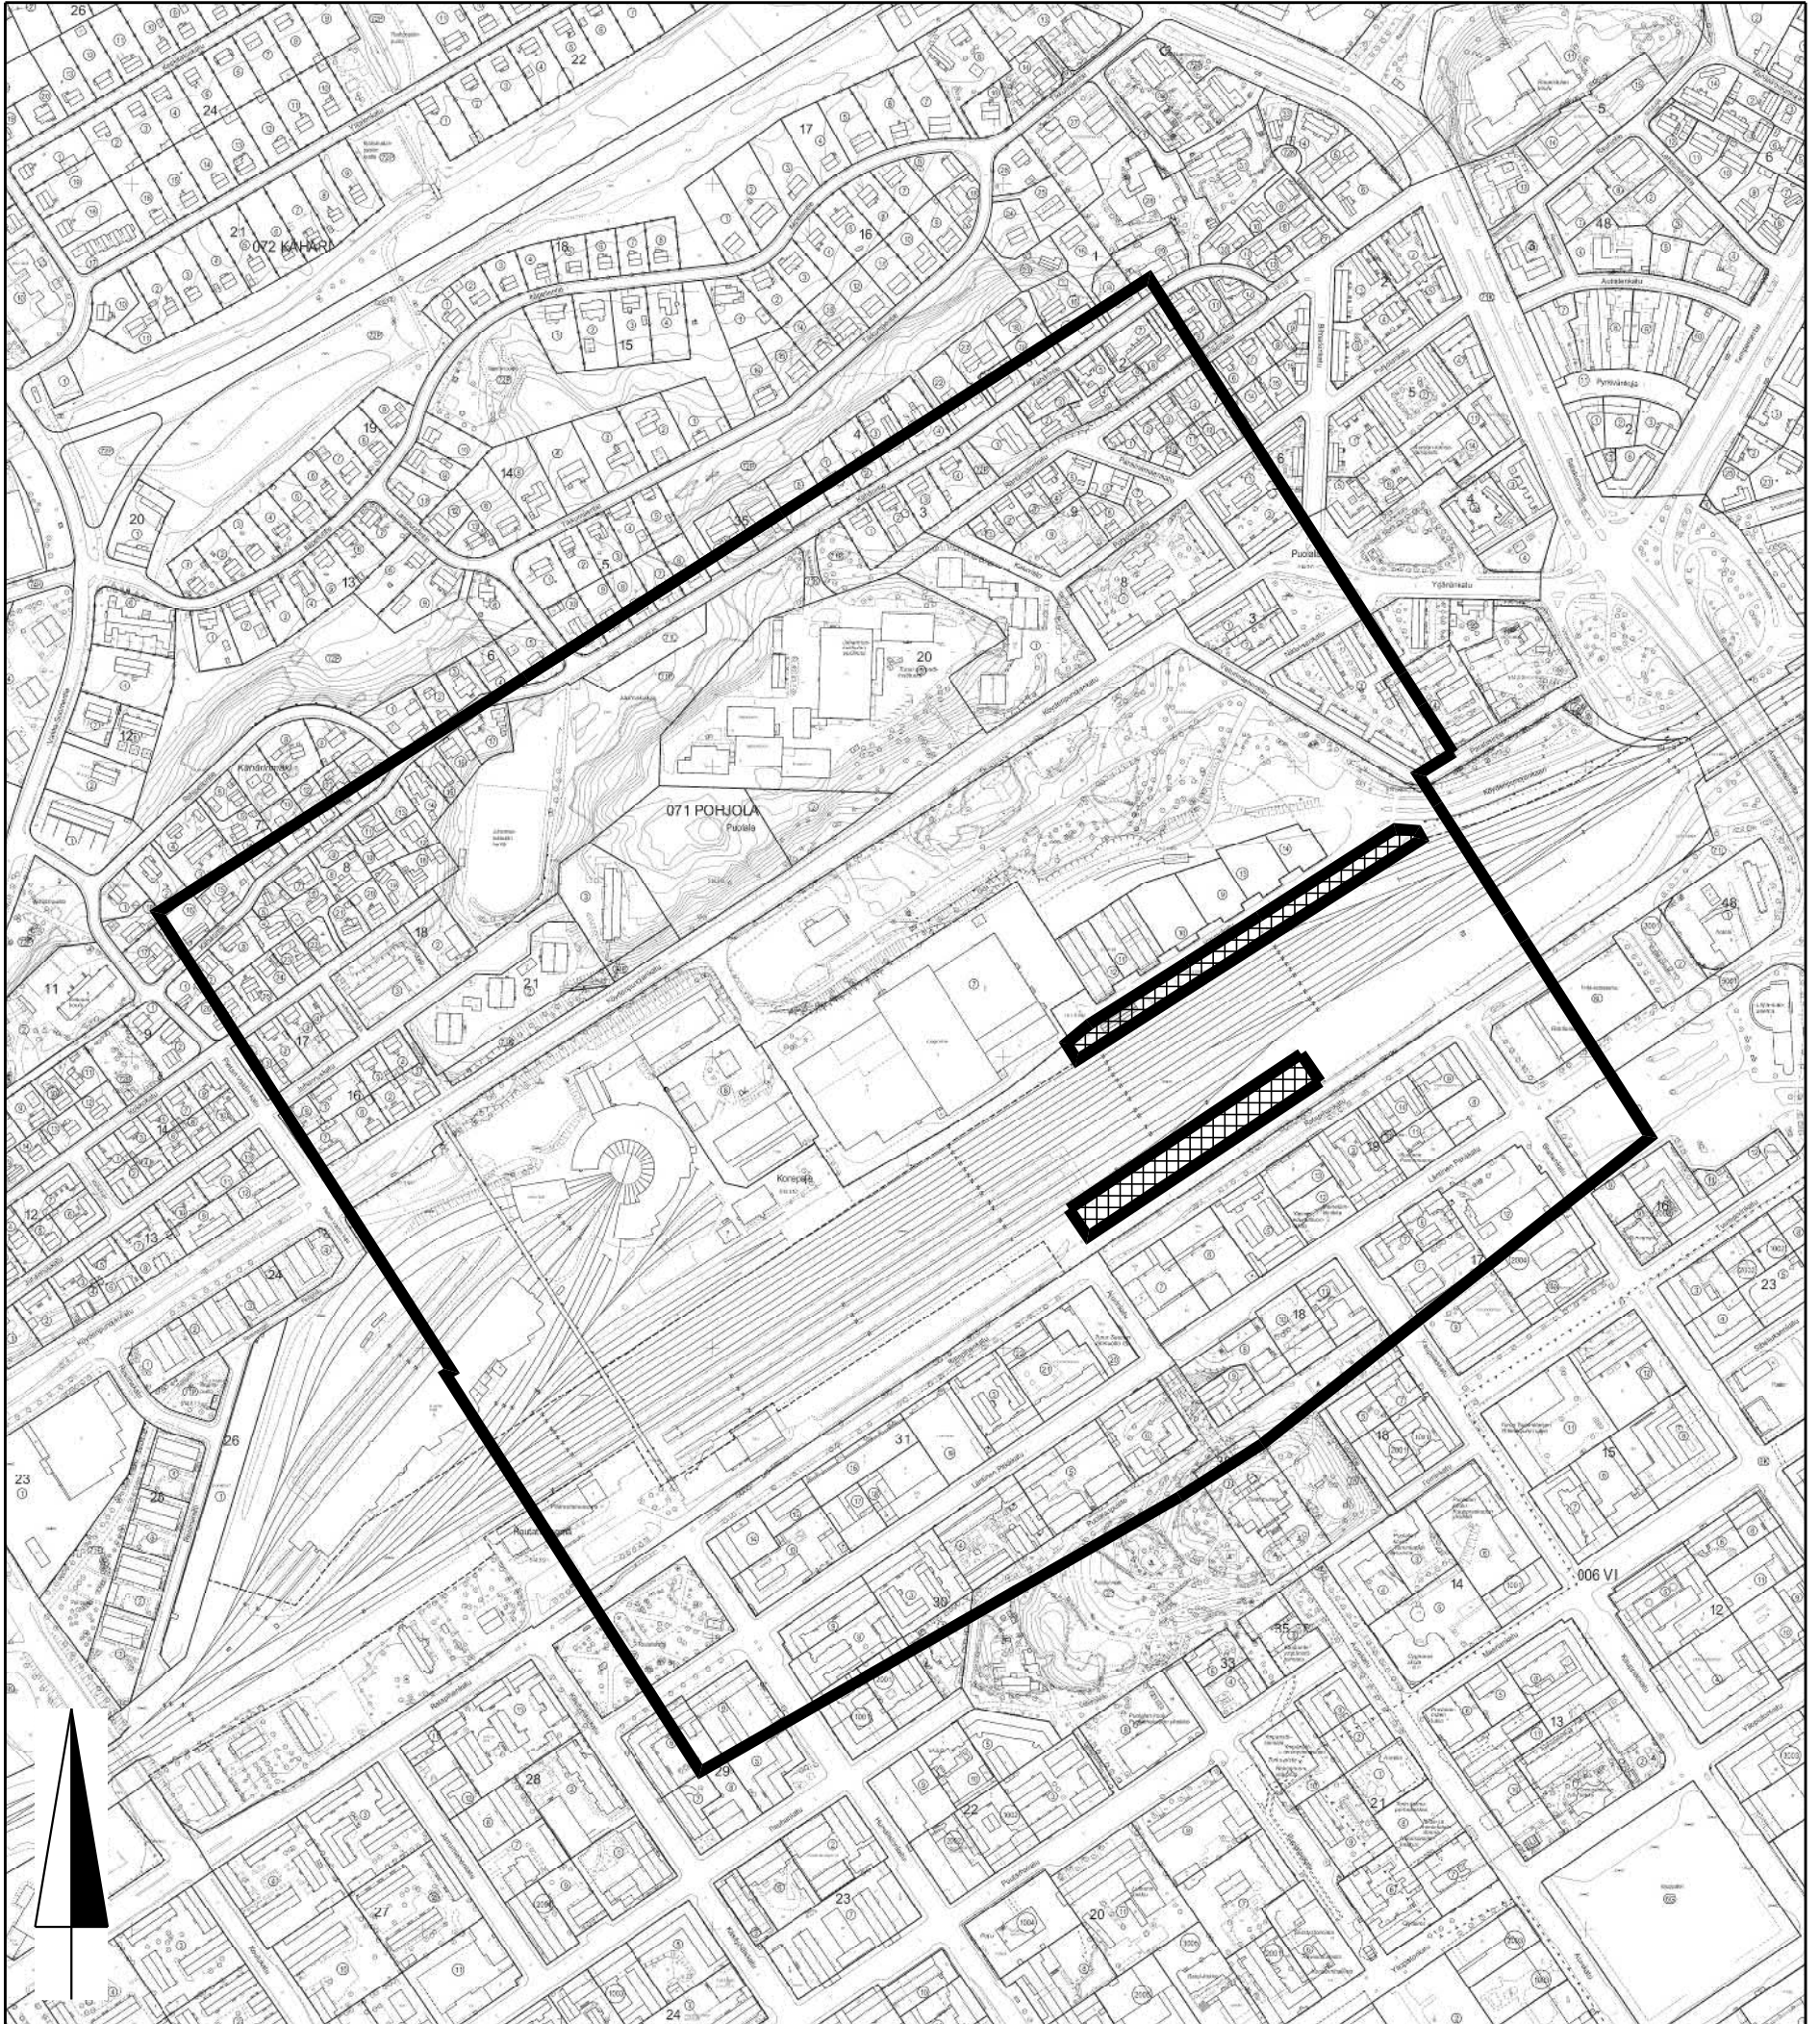

-  300 m etäisyys tontin 853-71-29-7 (Pohjola) rajasta
-  Logomon pysäköintialueet, vaihe 3

 KAUPUNKIYMPÄRISTÖTOIMIALA			
KARTTA	M 3	VALMISTELIJA	Timo Laiho
PVM	7.1.2019	PIIRTÄJÄ	Janina Kajala