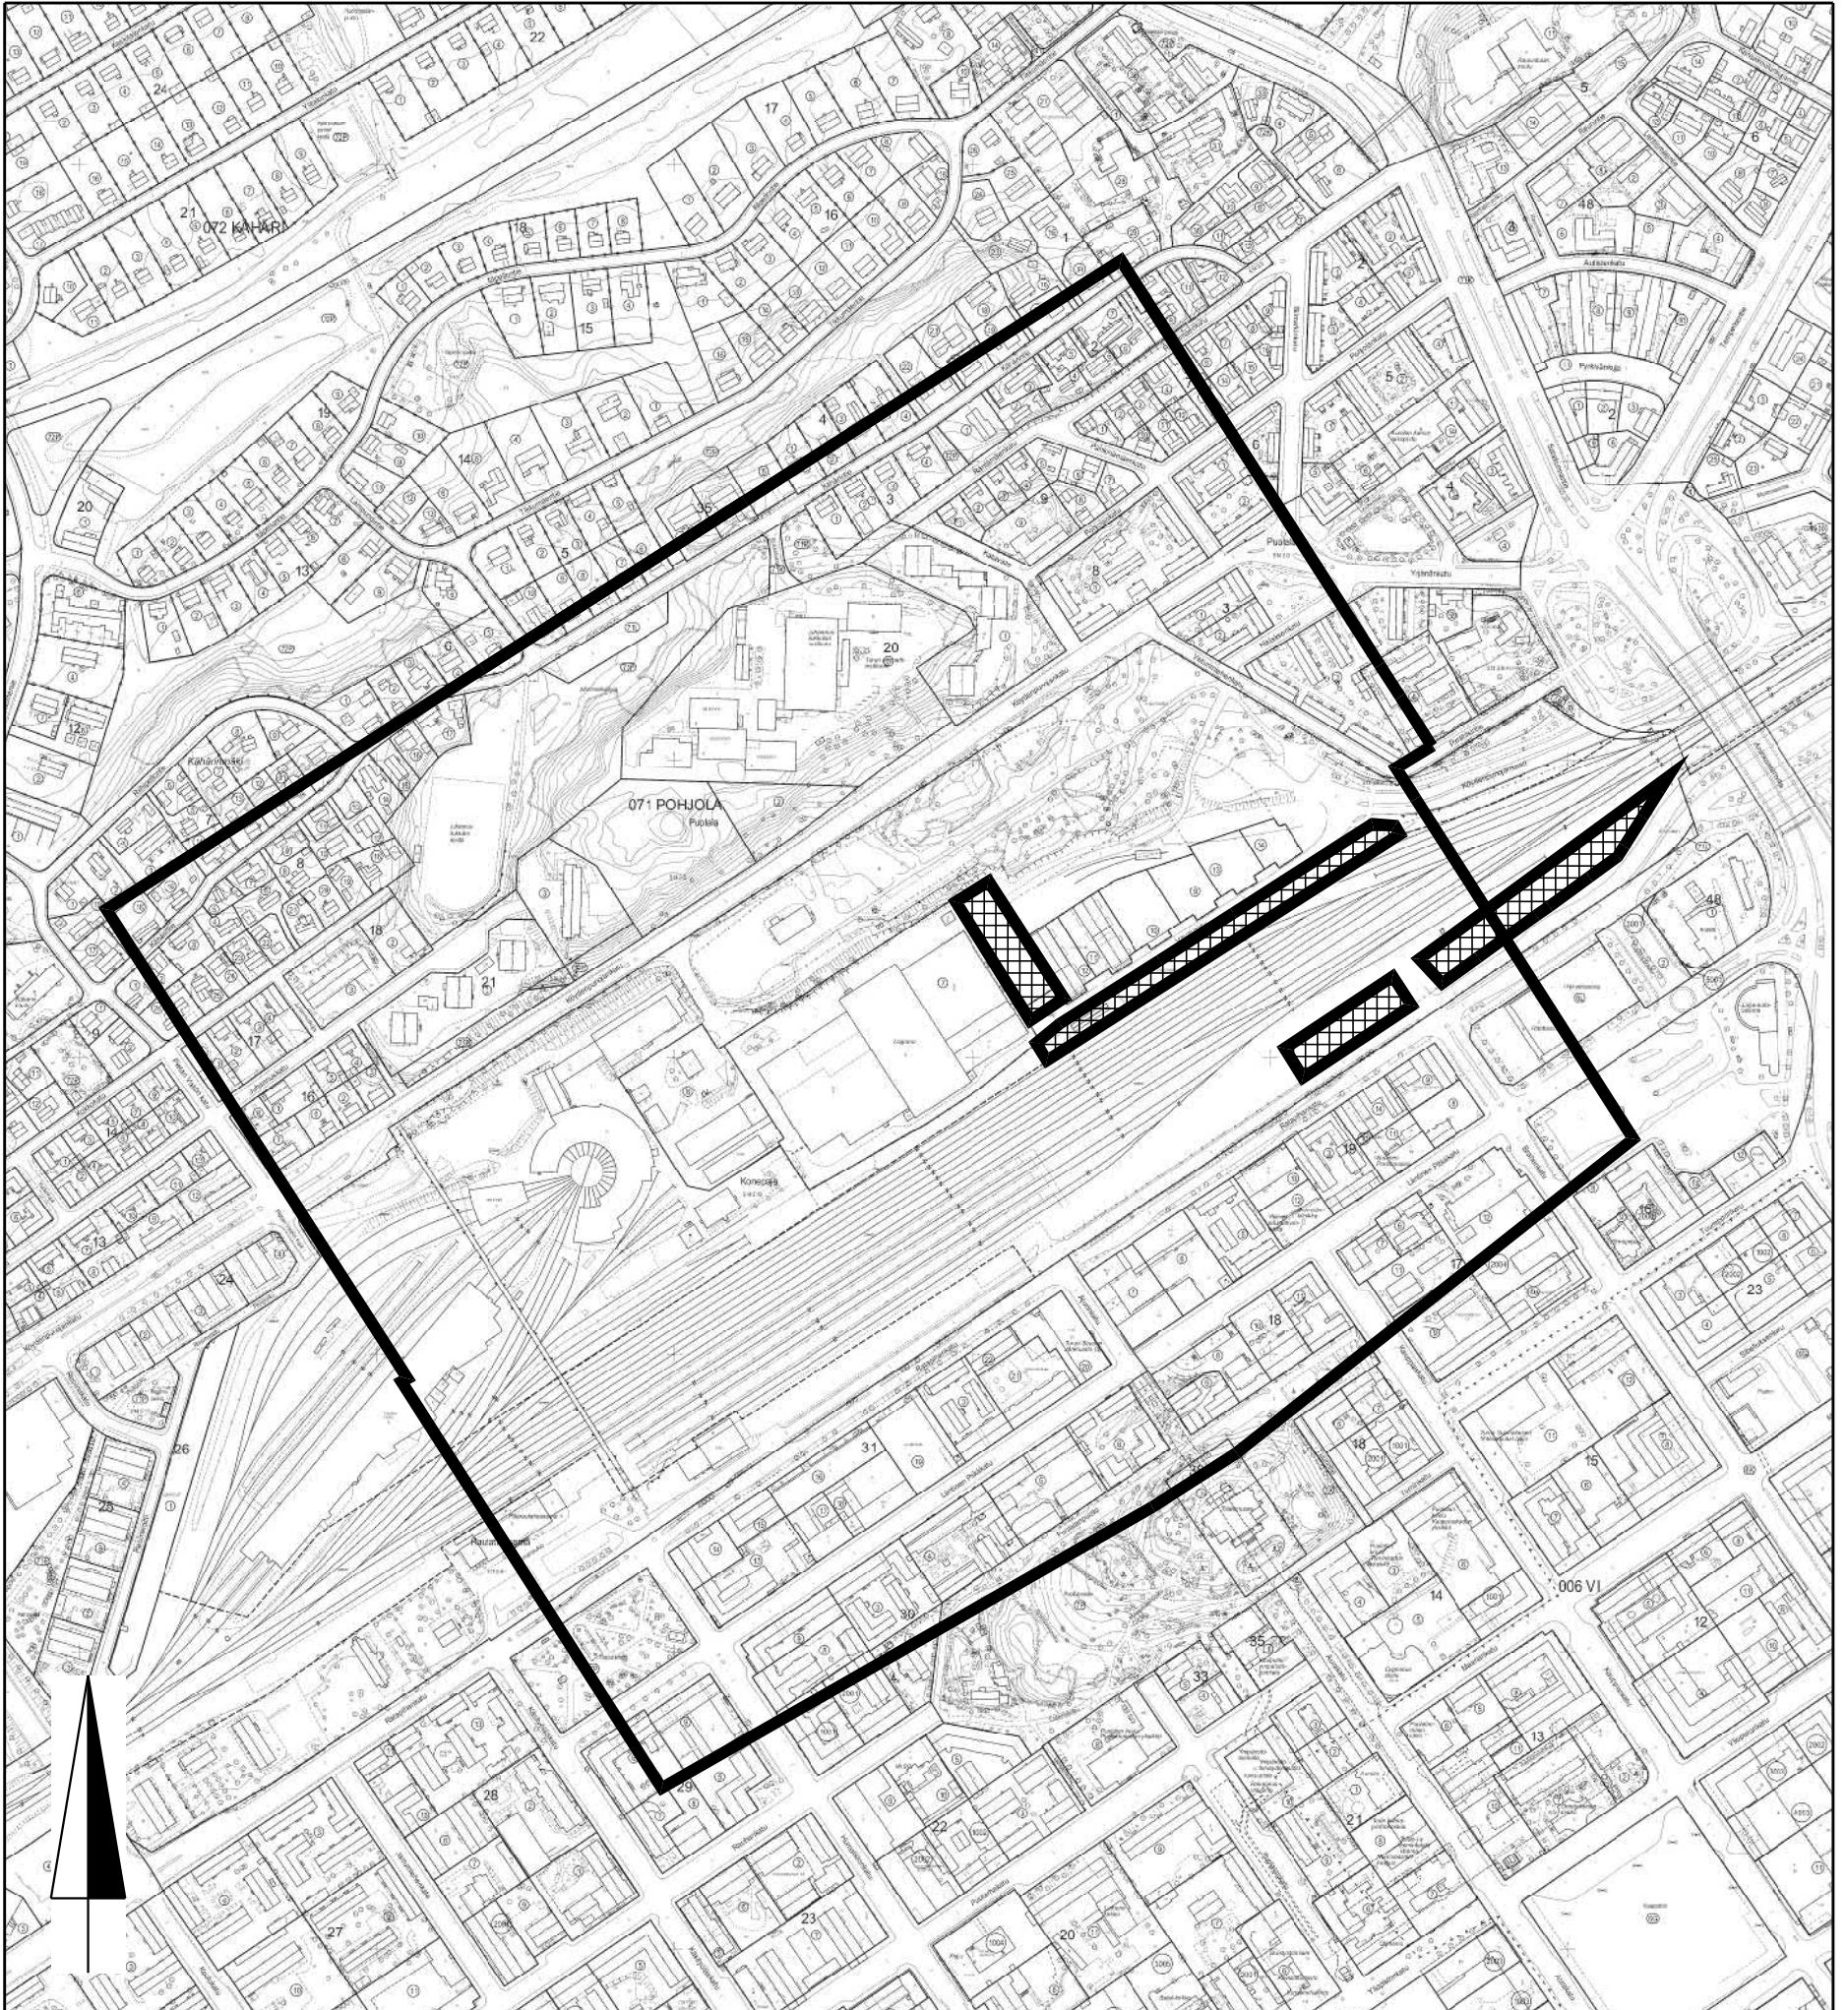

-  300 m etäisyys tontin 853-71-29-7 (Pohjola) rajasta
-  Logomon pysäköintialueet, vaihe 2

 KAUPUNKIYMPÄRISTÖTOIMIALA			
KARTTA	M 3	VALMISTELIJA	Timo Laiho
PVM	7.1.2019	PIIRTÄJÄ	Janina Kajala