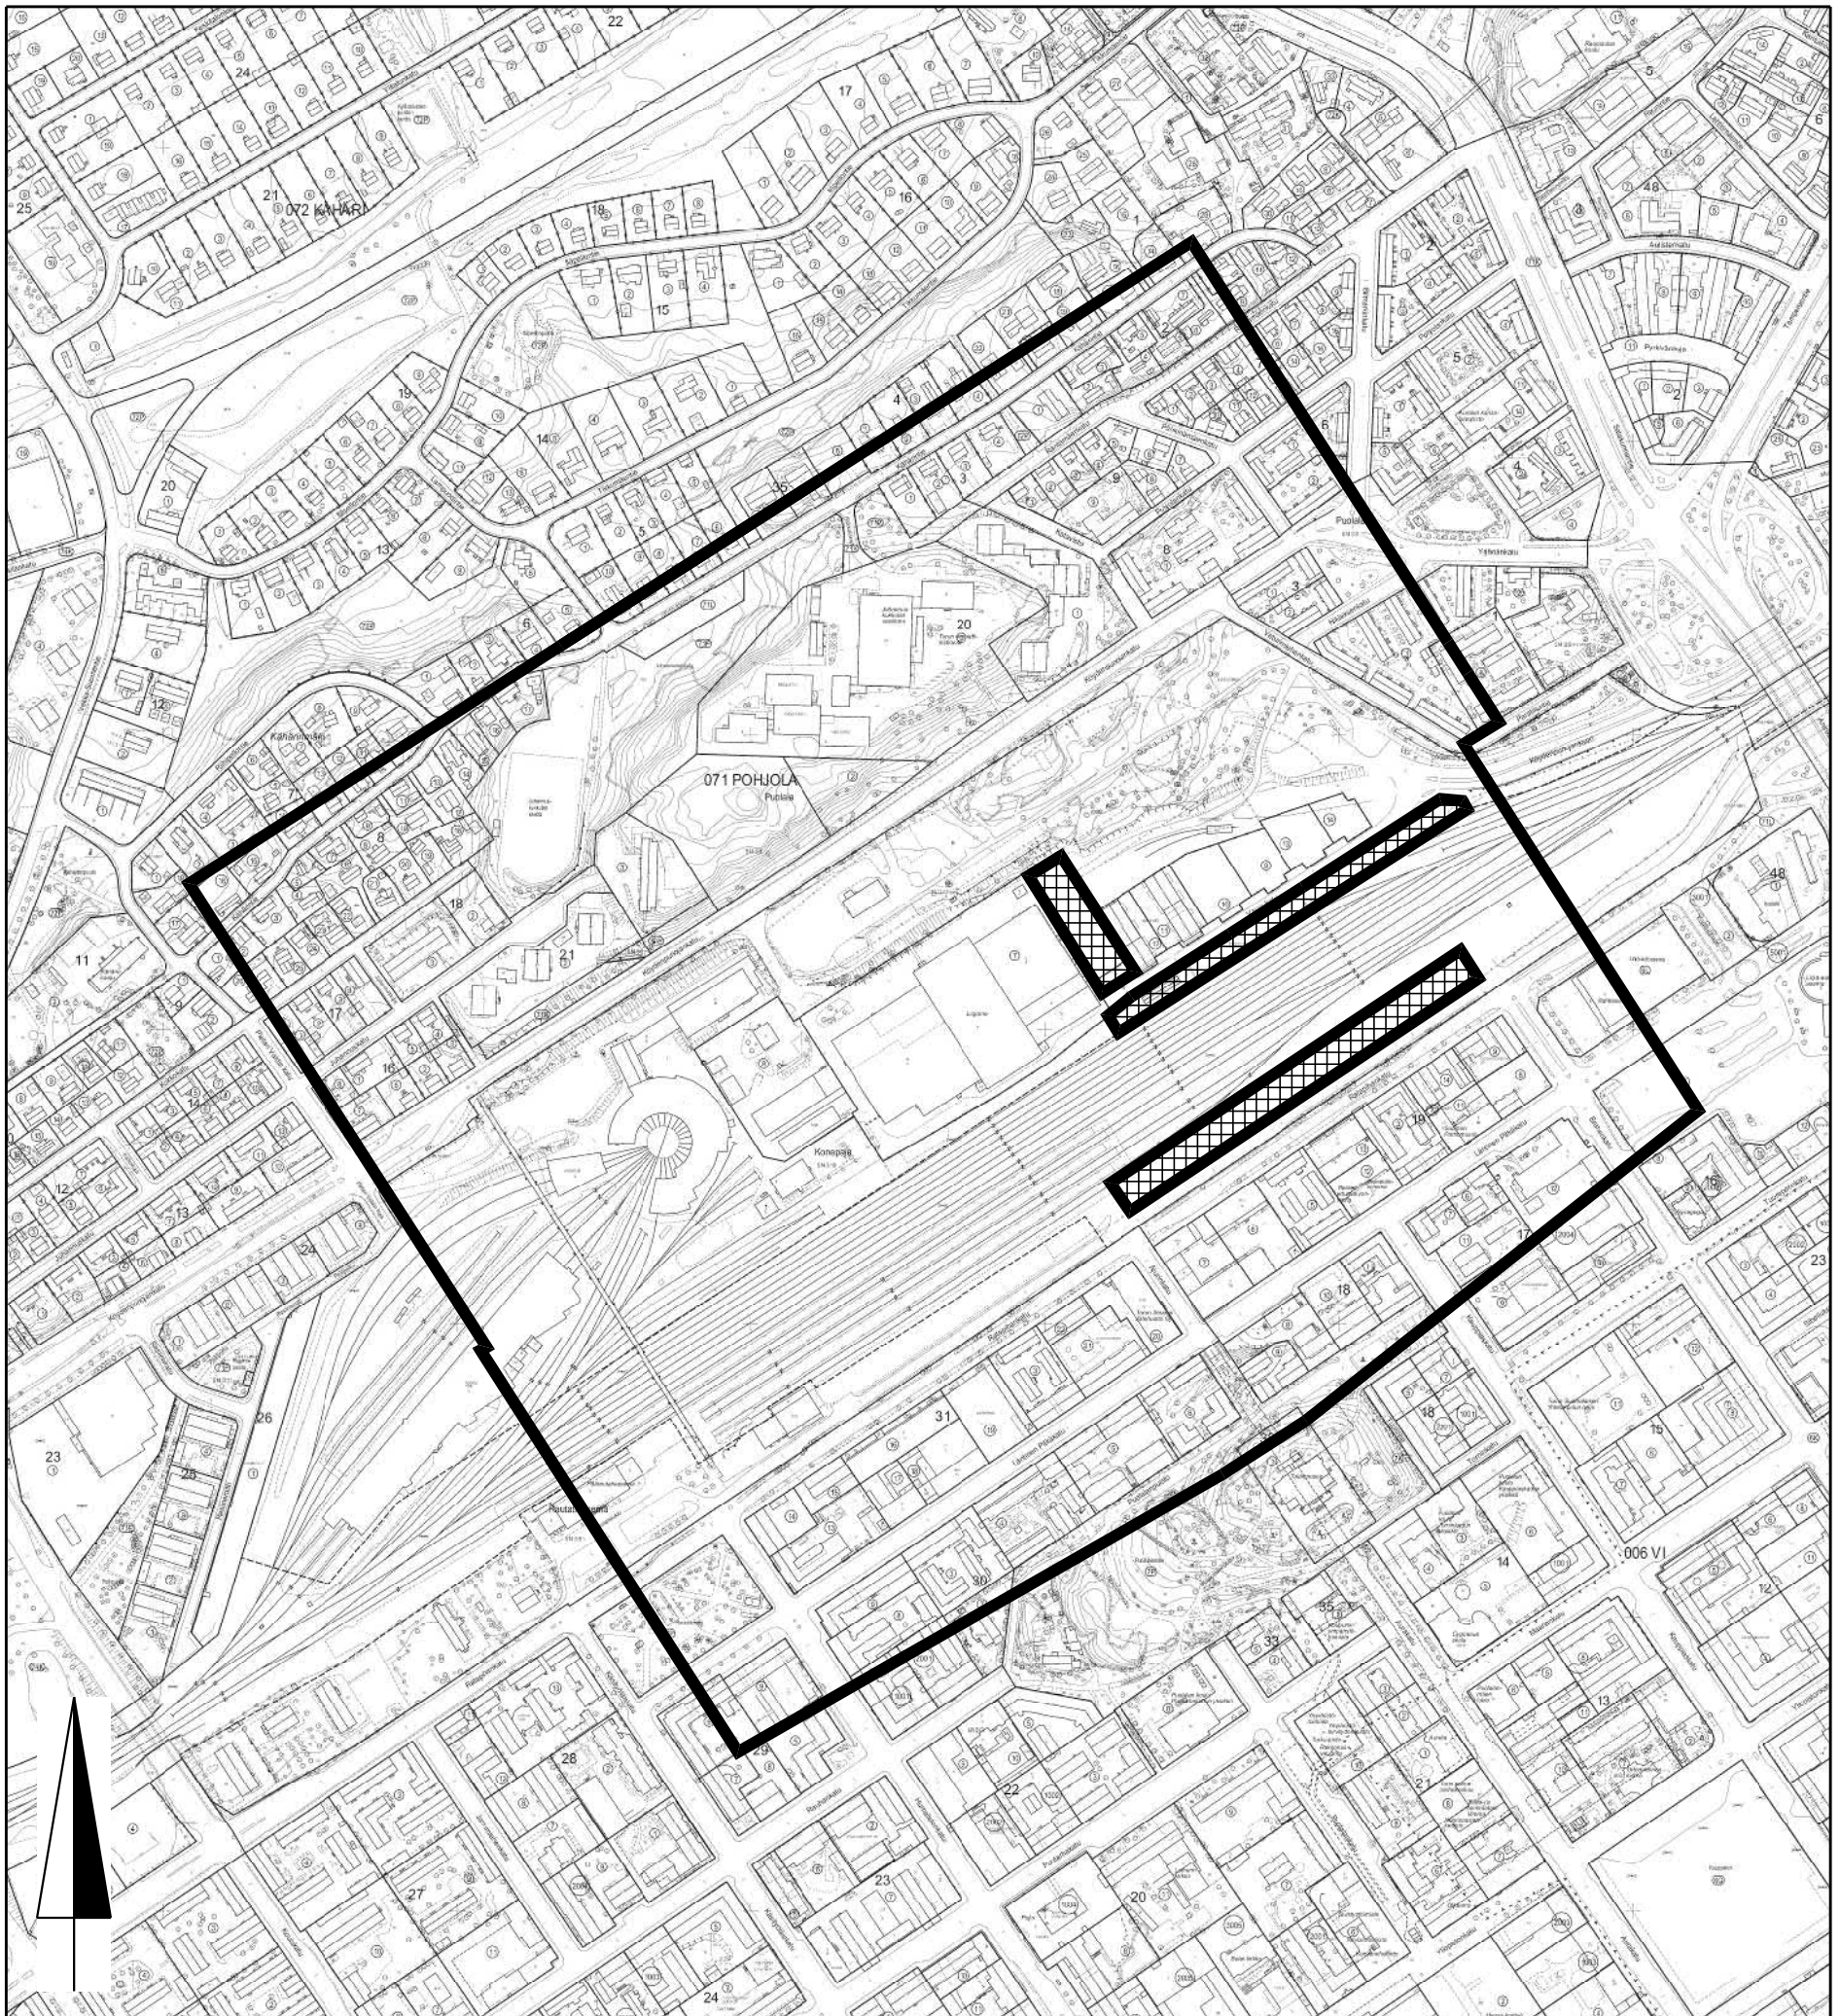

-  300 m etäisyys tontin 853-71-29-7 (Pohjola) rajasta
-  Logomon pysäköintialueet, vaihe 1

**turku**  **KAUPUNKIYMPÄRISTÖTOIMIALA**

KARTTA	M 3	VALMISTELIJA	Timo Laiho
PVM	7.1.2019	PIIRTÄJÄ	Janina Kajala