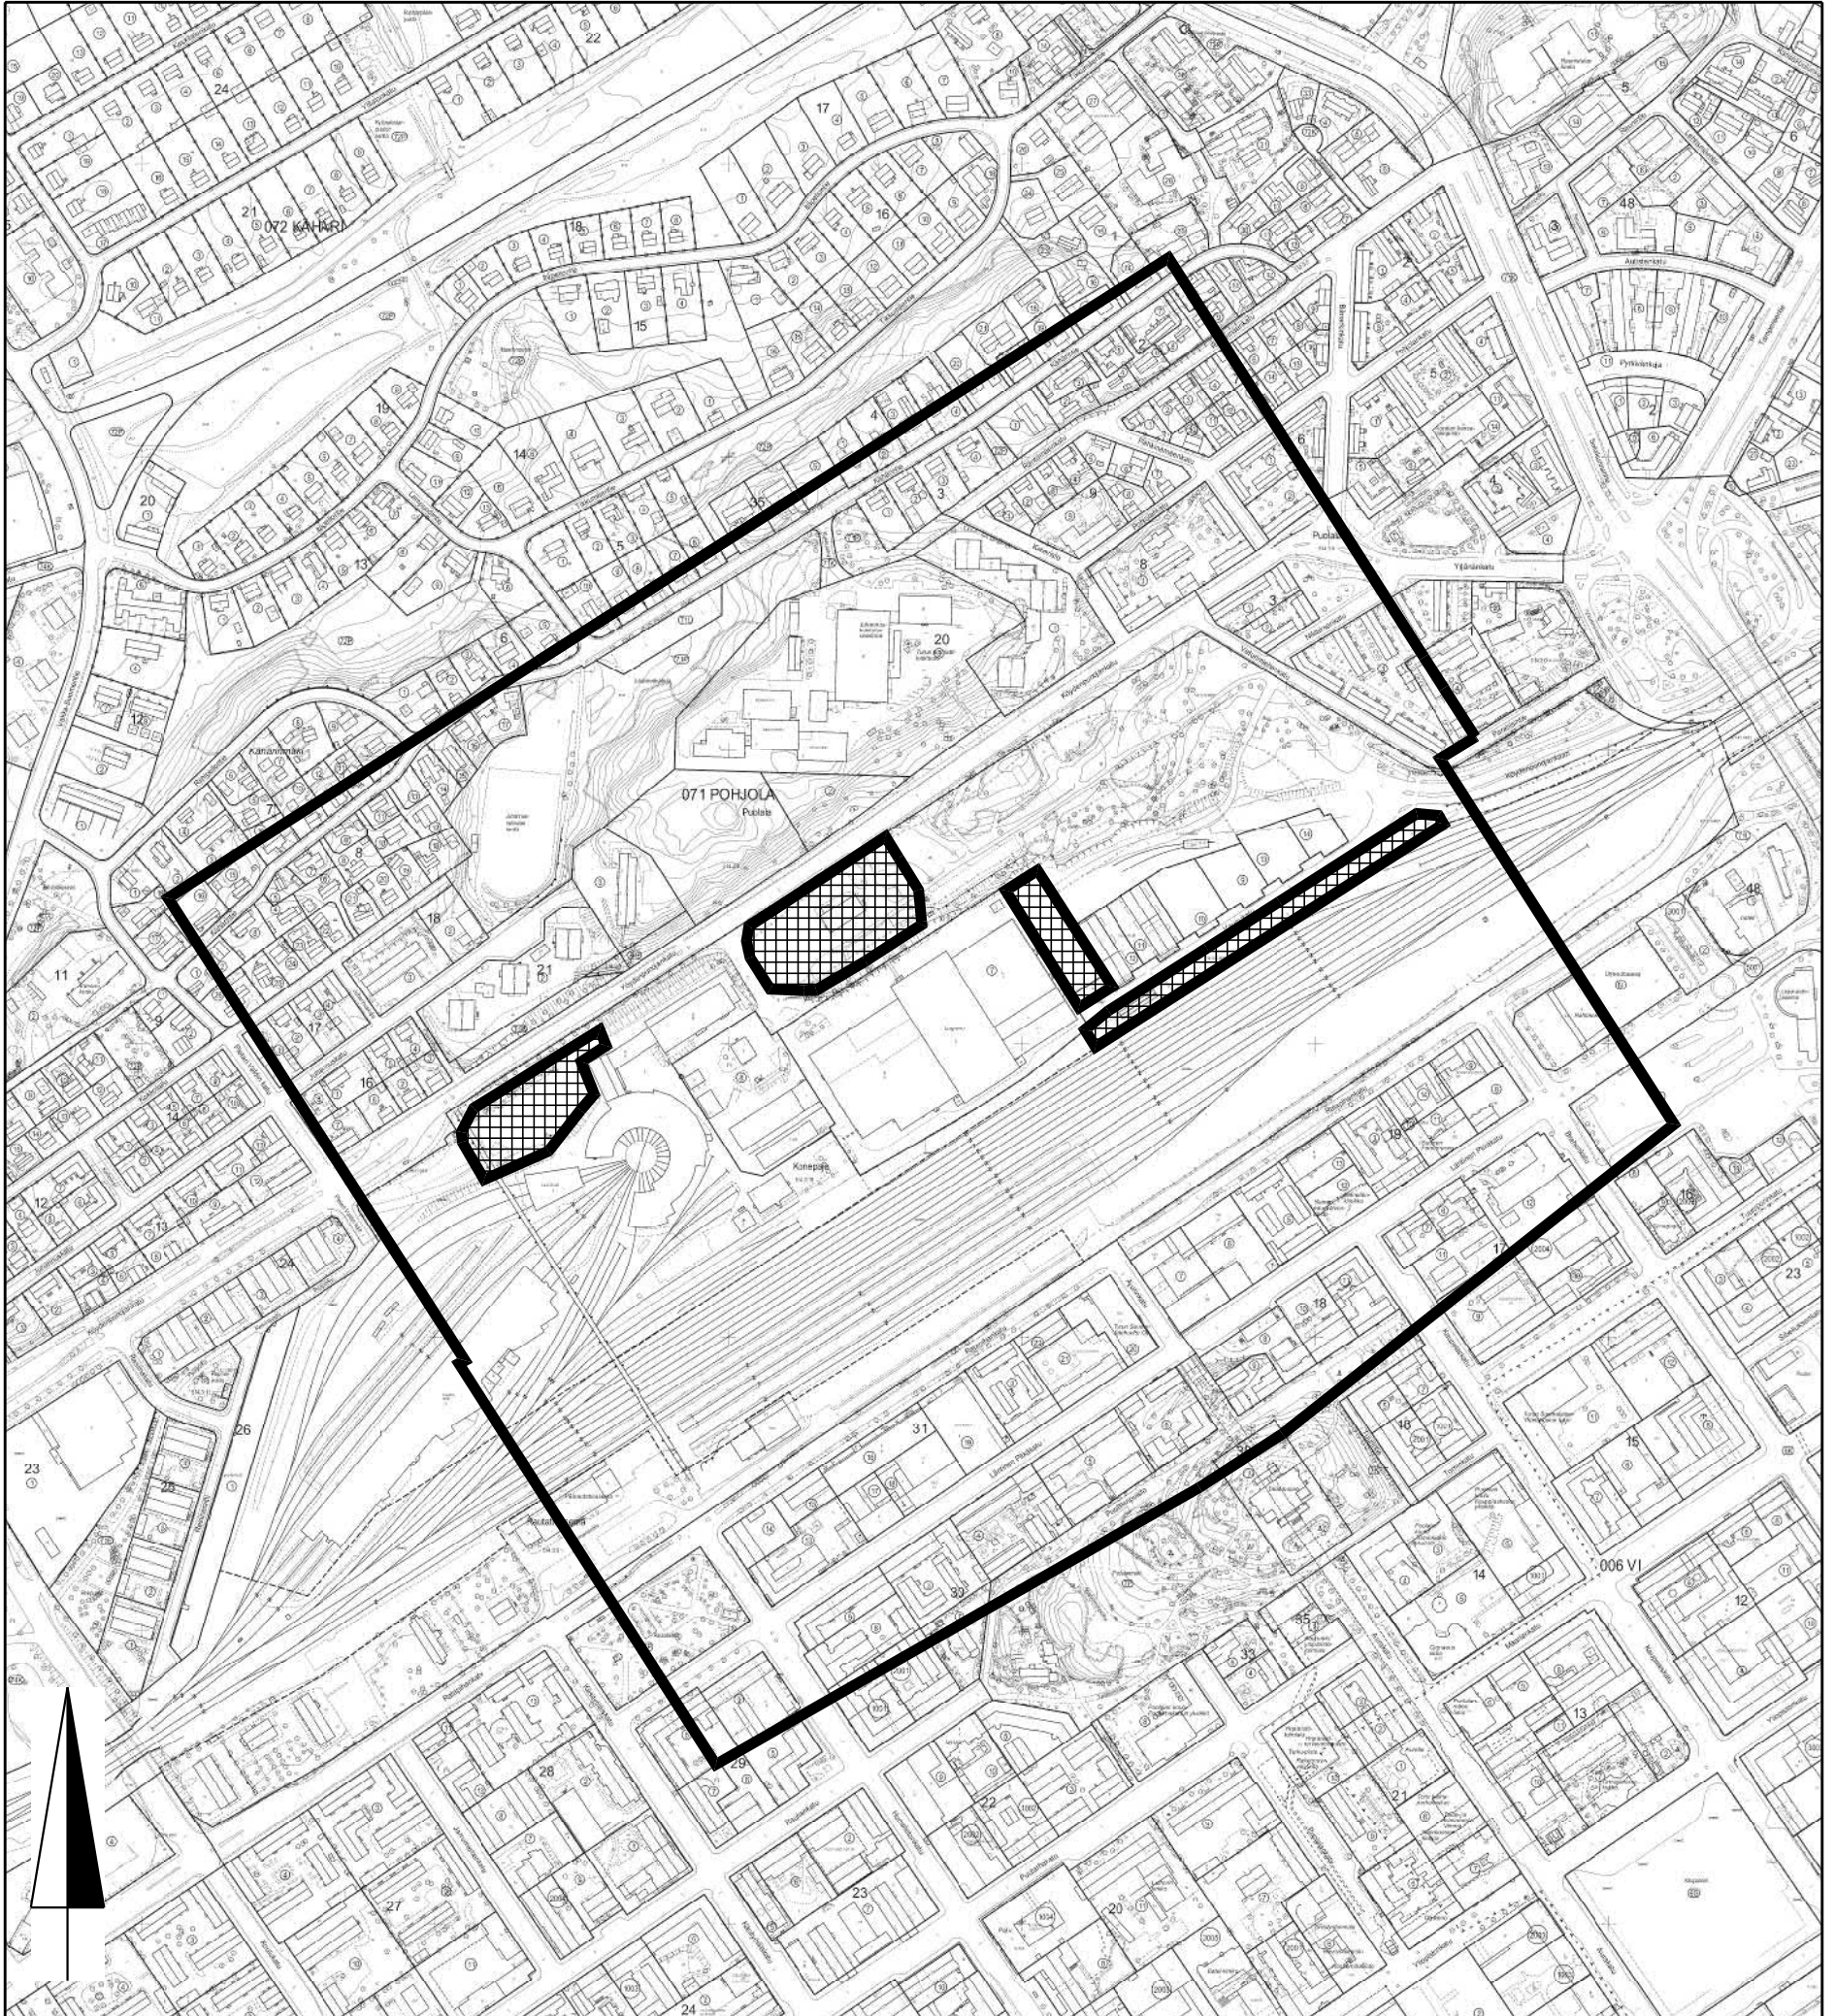

-  300 m etäisyys tontin 853-71-29-7 (Pohjola) rajasta
-  Logomon pysäköintialueet, vaihe 0

 <b>KAUPUNKIYMPÄRISTÖTOIMIALA</b>			
KARTTA	M 3	VALMISTELIJA	Timo Laiho
PVM	7.1.2019	PIIRTÄJÄ	Janina Kajala