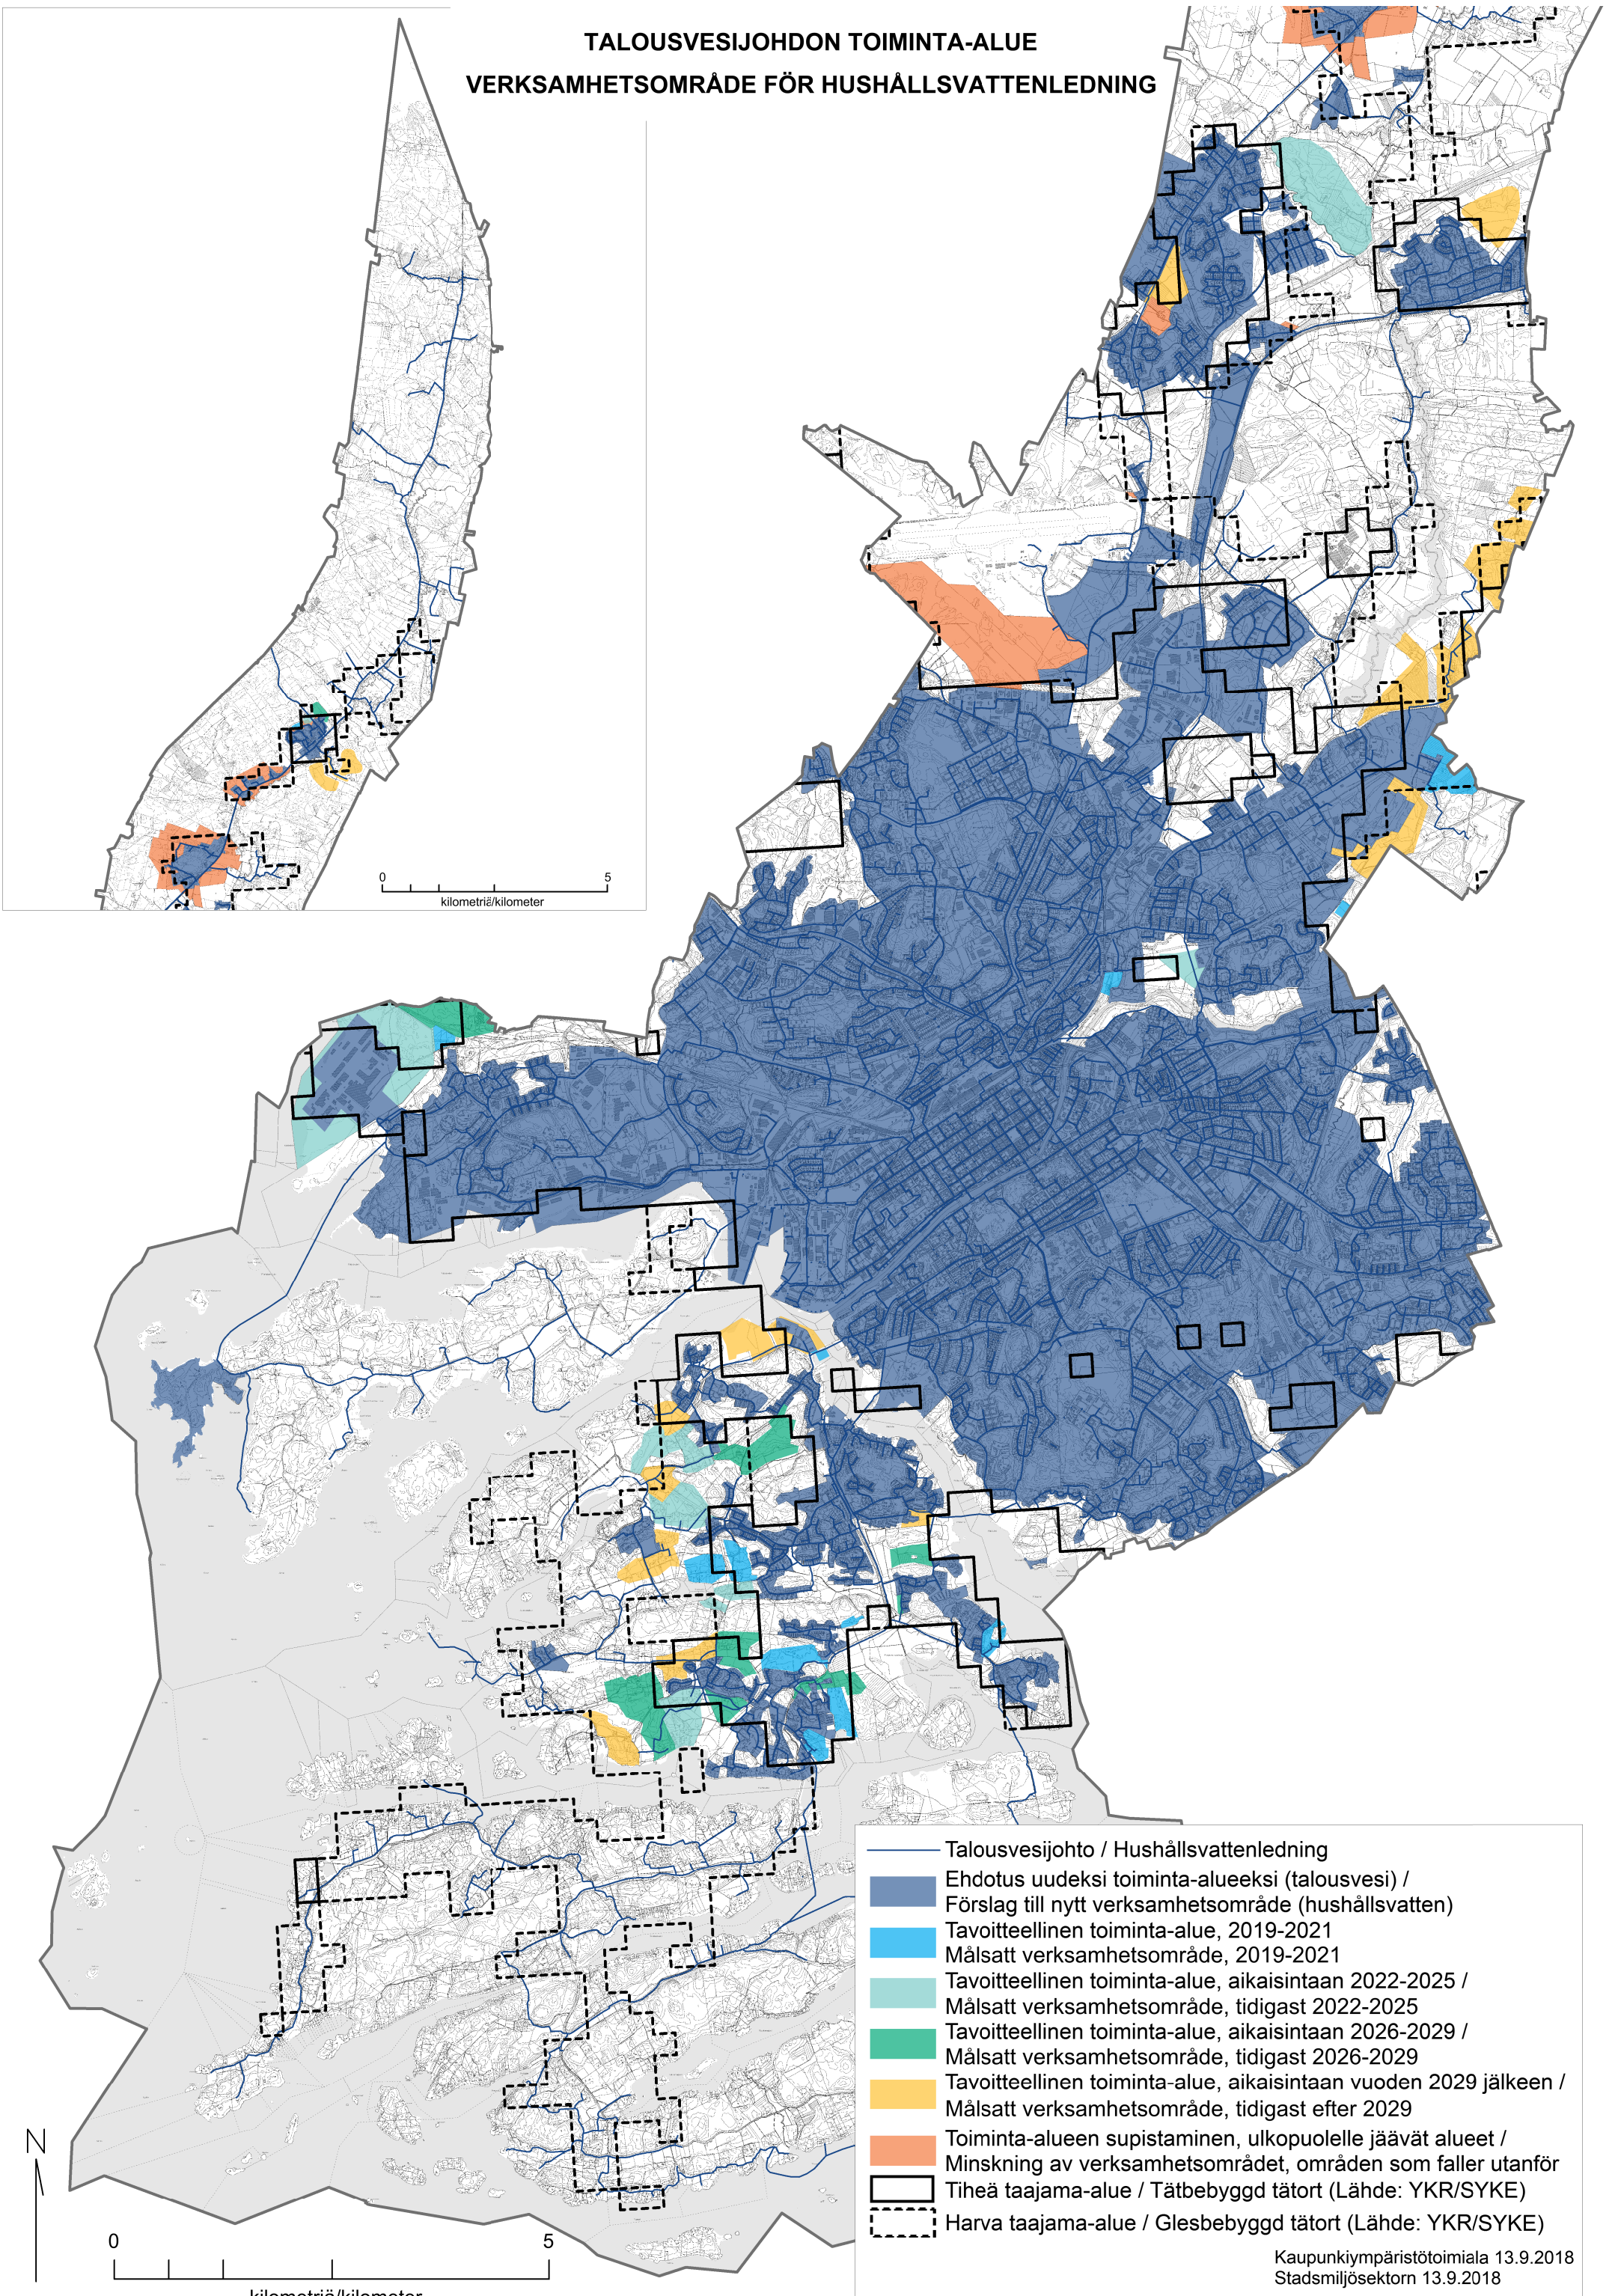

TALOUSVESIJOHDON TOIMINTA-ALUE
VERKSAMHETSOMRÅDE FÖR HUSHÅLLSVATTENLEDNING

- Talousvesijohto / Hushållsvattenledning
- Ehdotus uudeksi toiminta-alueeksi (talousvesi) /
Förslag till nytt verksamhetsområde (hushållsvatten)
- Tavoitteellinen toiminta-alue, 2019-2021
Målsatt verksamhetsområde, 2019-2021
- Tavoitteellinen toiminta-alue, aikaisintaan 2022-2025 /
Målsatt verksamhetsområde, tidigast 2022-2025
- Tavoitteellinen toiminta-alue, aikaisintaan 2026-2029 /
Målsatt verksamhetsområde, tidigast 2026-2029
- Tavoitteellinen toiminta-alue, aikaisintaan vuoden 2029 jälkeen /
Målsatt verksamhetsområde, tidigast efter 2029
- Toiminta-alueen supistaminen, ulkopuolelle jäävät alueet /
Minskning av verksamhetsområdet, områden som faller utanför
- Tiheä taajama-alue / Tätbebyggd tätort (Lähde: YKR/SYKE)
- Harva taajama-alue / Glesbebyggd tätort (Lähde: YKR/SYKE)