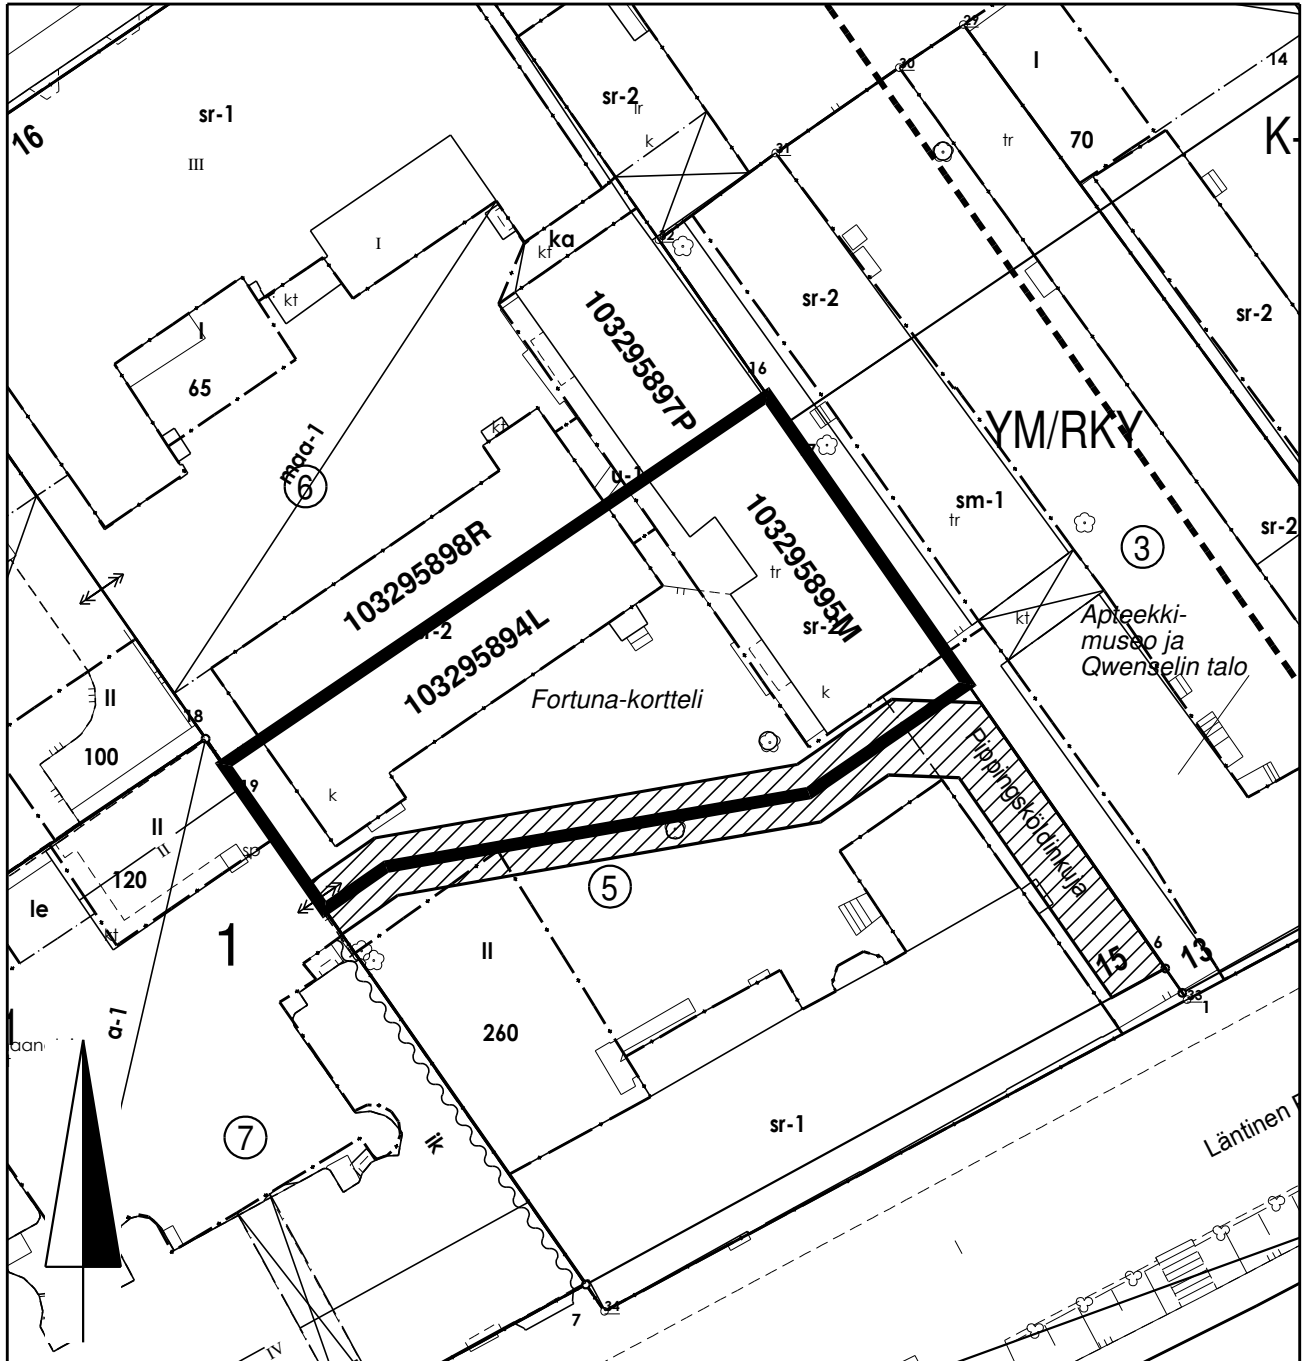

Määräala tontista 853-7-1-5 (VII), pinta-ala n. 804 m²

Käyttöoikeusalue

0 25 m

 KIINTEISTÖLIKELAITOS	
KARTTA M 237	VALMISTELIJA Essi Korpela
PVM 21.9.2017	PIIRTÄJÄ Riina Graan