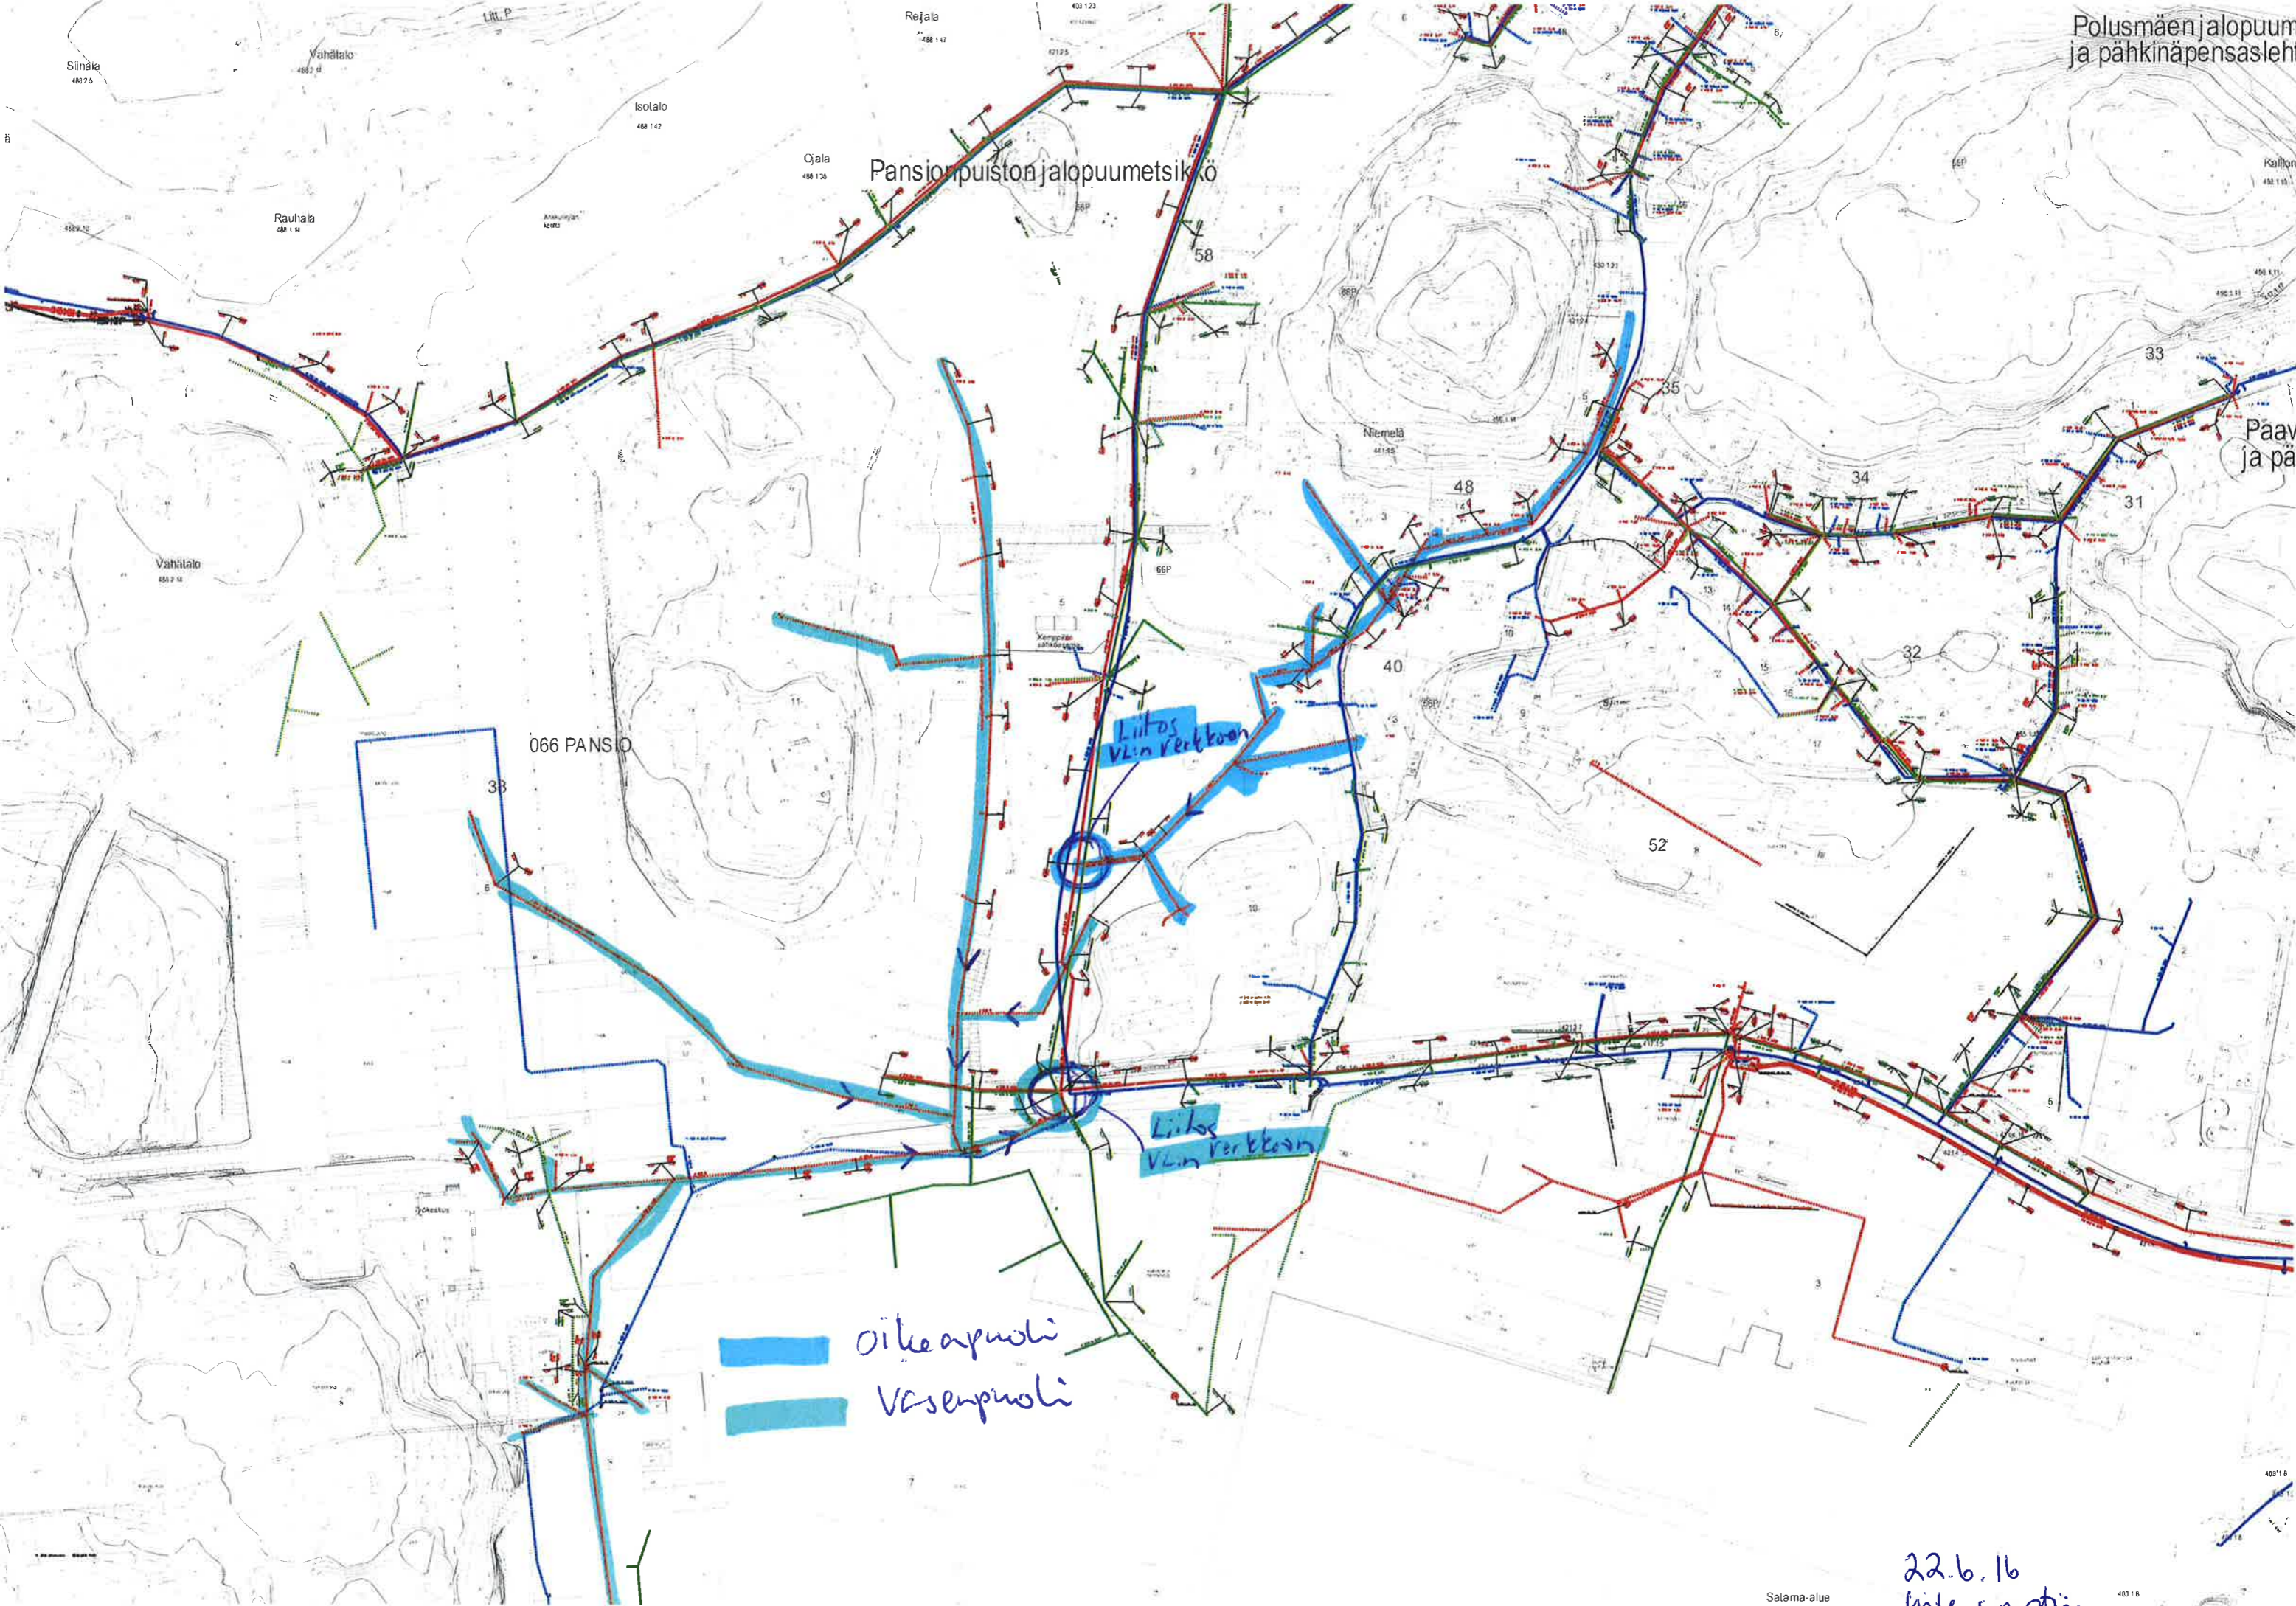

Pansionpuiston jalopuumetsikö

22.6.16
liite s-protiin.