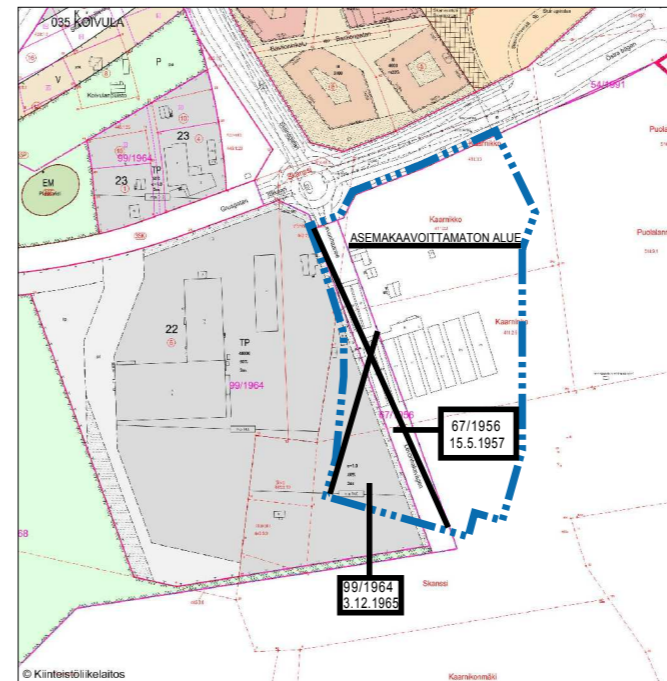

POISTUVA KAAVA

Merkintöjen selite:

3 m kaava-alueen rajan ulkopuolella oleva viiva, jota otsakkeessa mainittu asemakaava ja asemakaavanmuutos koskevat ja joita aiemmat kaavamerkinnät ja -määräykset poistuvat

99/1964
3.12.1965

Poistuvan kaavan tunnus ja voimaantulopäivä.

HAVAINNEKUVA

SIJAINTIKARTTA

HAVAINNEKUVA

ILMAKUVA