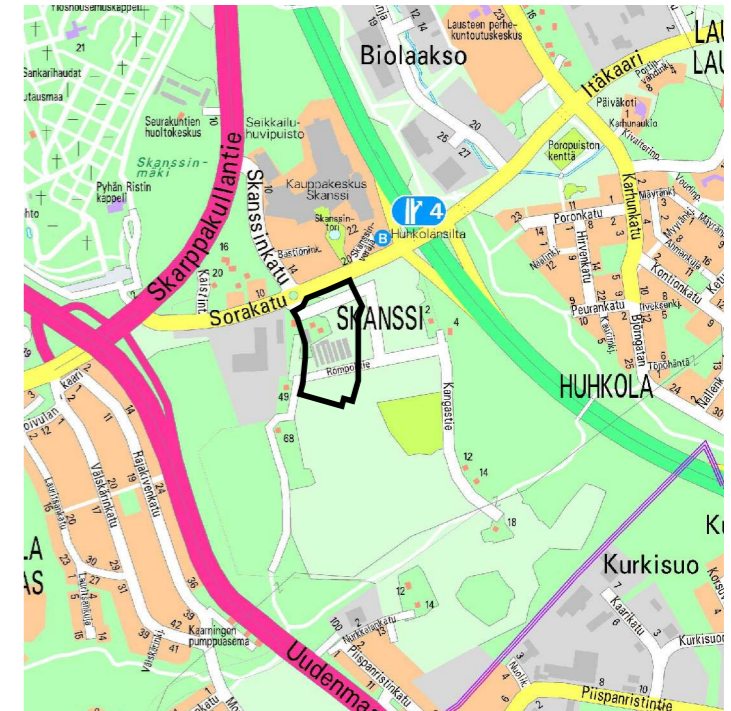

POISTUVA KAAVA

Merkintöjen selite:

3 m kaava-alueen rajan ulkopuolella oleva viiva, jota otsakkeessa mainittu asemakaava ja asemakaavanmuutos koskevat ja joita aiemmat kaavamerkinnät ja -määräykset poistuvat

99/1964
3.12.1965

Poistuvan kaavan tunnus ja voimaantulopäivä.

HAVAINNEKUVA

SIJAINTIKARTTA

HAVAINNEKUVA

ILMAKUVA