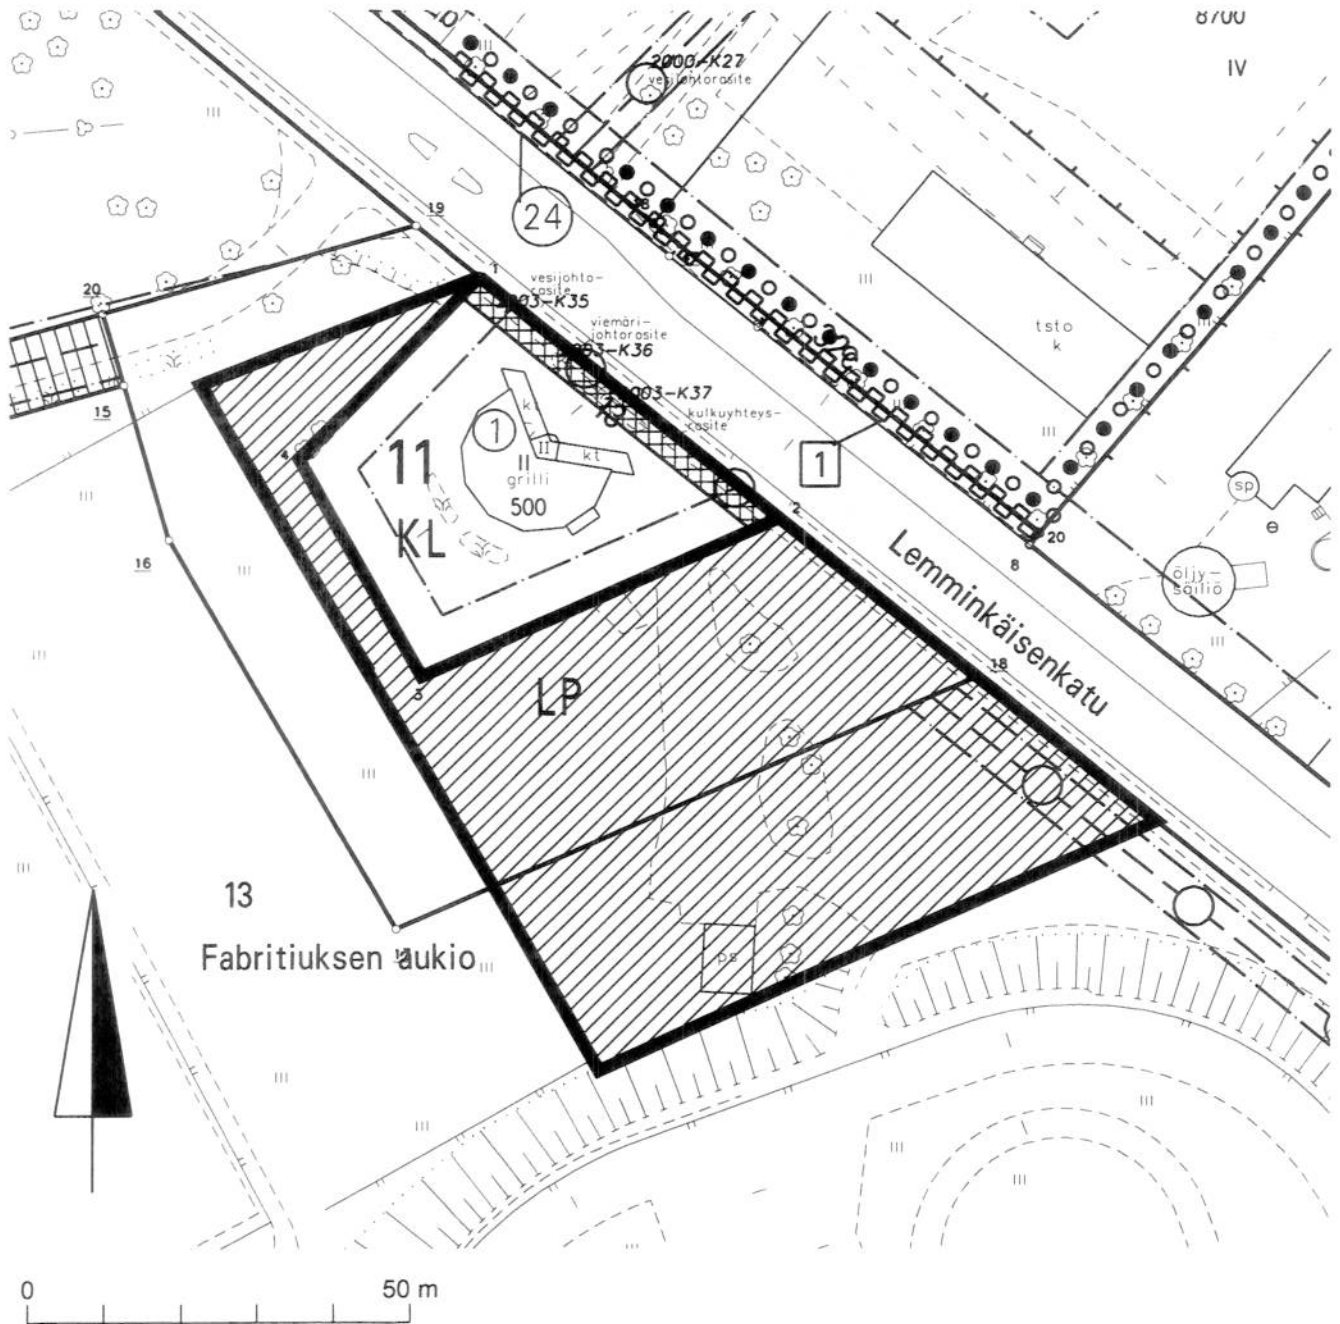

Tontti Kupittaa-11-1 (853-21-11-1), pinta-ala 1687 m²

Perustettu vesi, viemäri -sekä kulkuyhteysrasite

Viitteellinen kaavamutosalue

Alue muodostuu osasta kaavanmukaista pysäköintialuetta (LP) sekä puistoaluetta

turku  KIINTEISTÖLIIKELAITOS			
KARTTA	M 238	VALMISTELIJA	Petri Liski
PVM	14.9.2010	PIIRTÄJÄ	Riina Graan