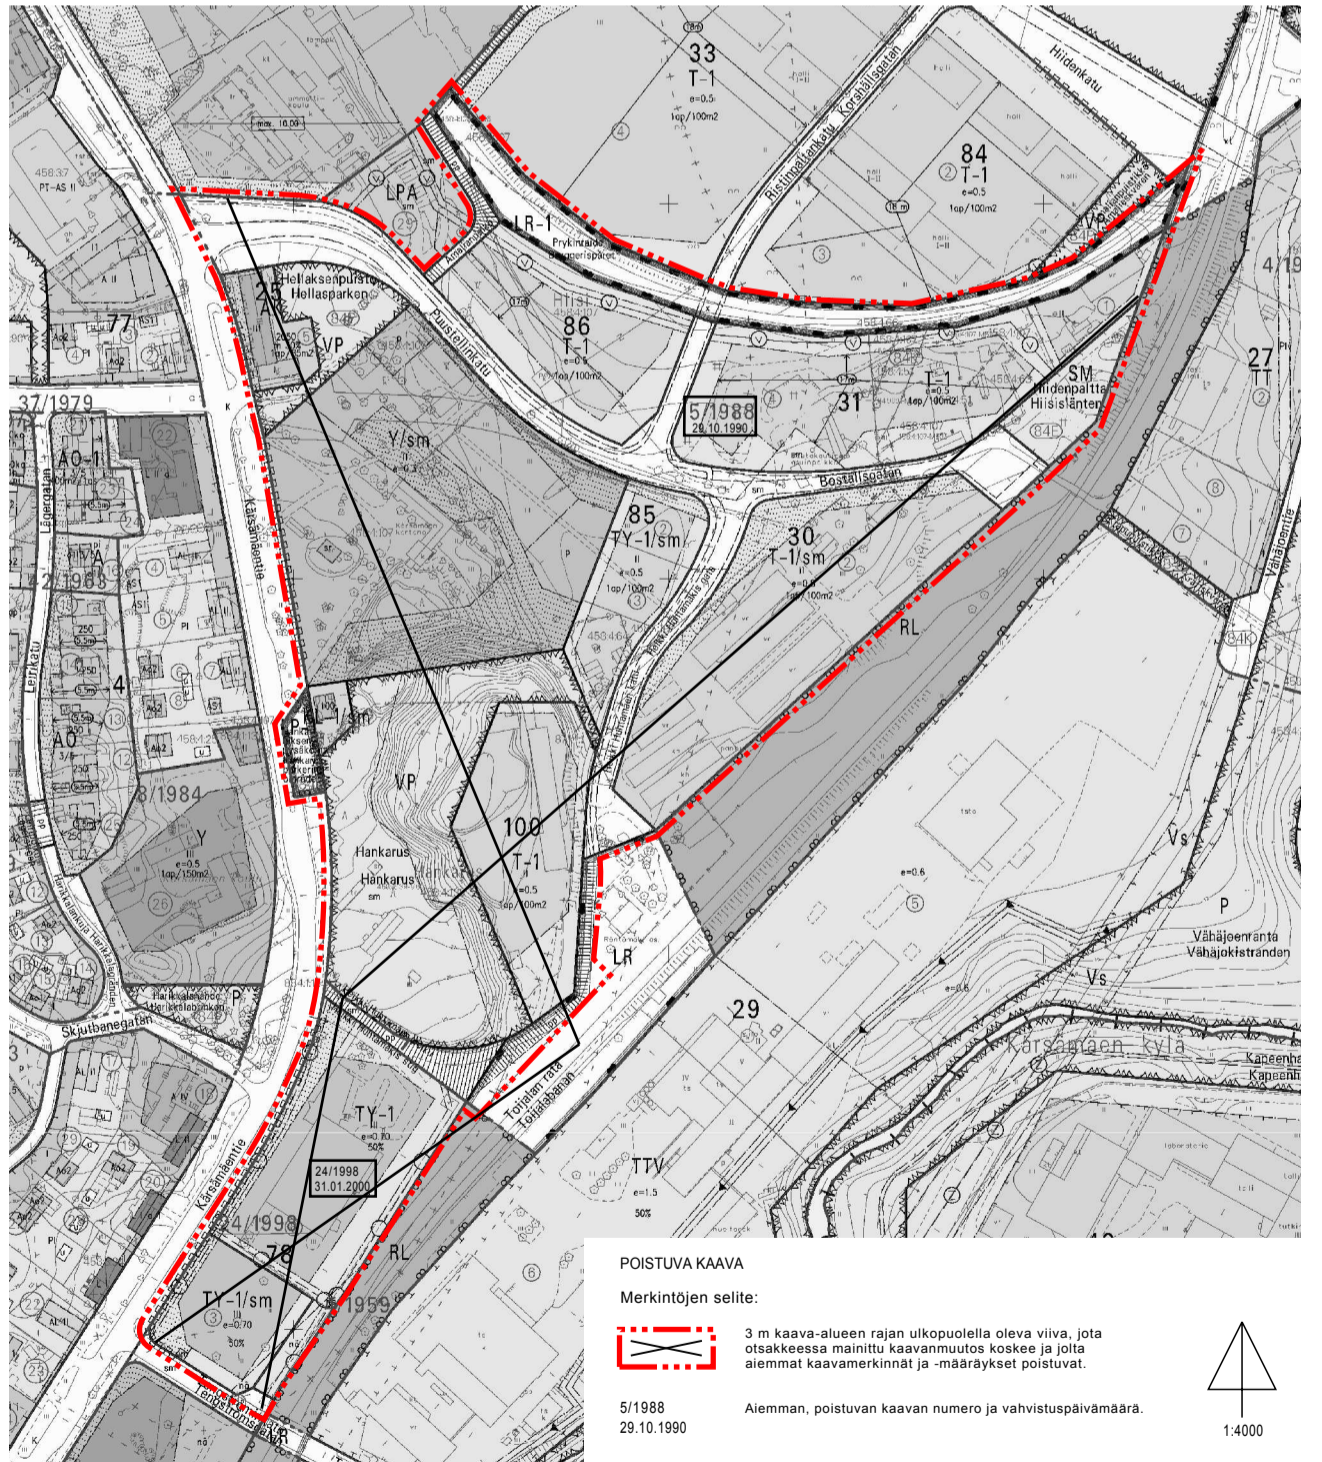

084 KÄRSÄMÄKI

1:2000

NÄKYMÄKUVA PUUSTELLINKADULTA

HAVAINNEKUVA

SIJAINTIKARTTA

POISTUVA KAAVA

Merkintöjen selite:

 3 m kaava-alueen rajan ulkopuolella oleva viiva, jota otsakkeessa mainittu kaavanmuutos koskee ja jolla aiemmat kaavamerkinnot ja -määräykset poistuvat.

5/1988
29.10.1990

Aiemman, poistuvan kaavan numero ja vahvistuspäivämäärä.

1:4000

ILMAKUVA ALUEESTA