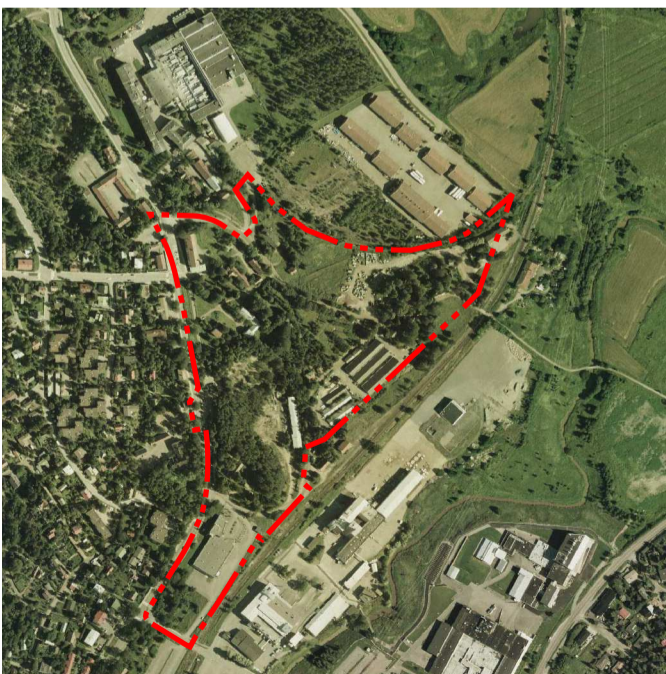

084 KÄRSÄMÄKI

1:2000

NÄKYMÄKUVA PUUSTELLINKADULTA

HAVAINNEKUVA

SIJAINTIKARTTA

POISTUVA KAAVA

Merkintöjen selite:

 3 m kaava-alueen rajan ulkopuolella oleva viiva, jota otsakkeessa mainittu kaavanmuutos koskee ja jolla aiemmat kaavamerkinnot ja -määräykset poistuvat.

5/1988
29.10.1990

Aiemman, poistuvan kaavan numero ja vahvistuspäivämäärä.

1:4000

ILMAKUVA ALUEESTA