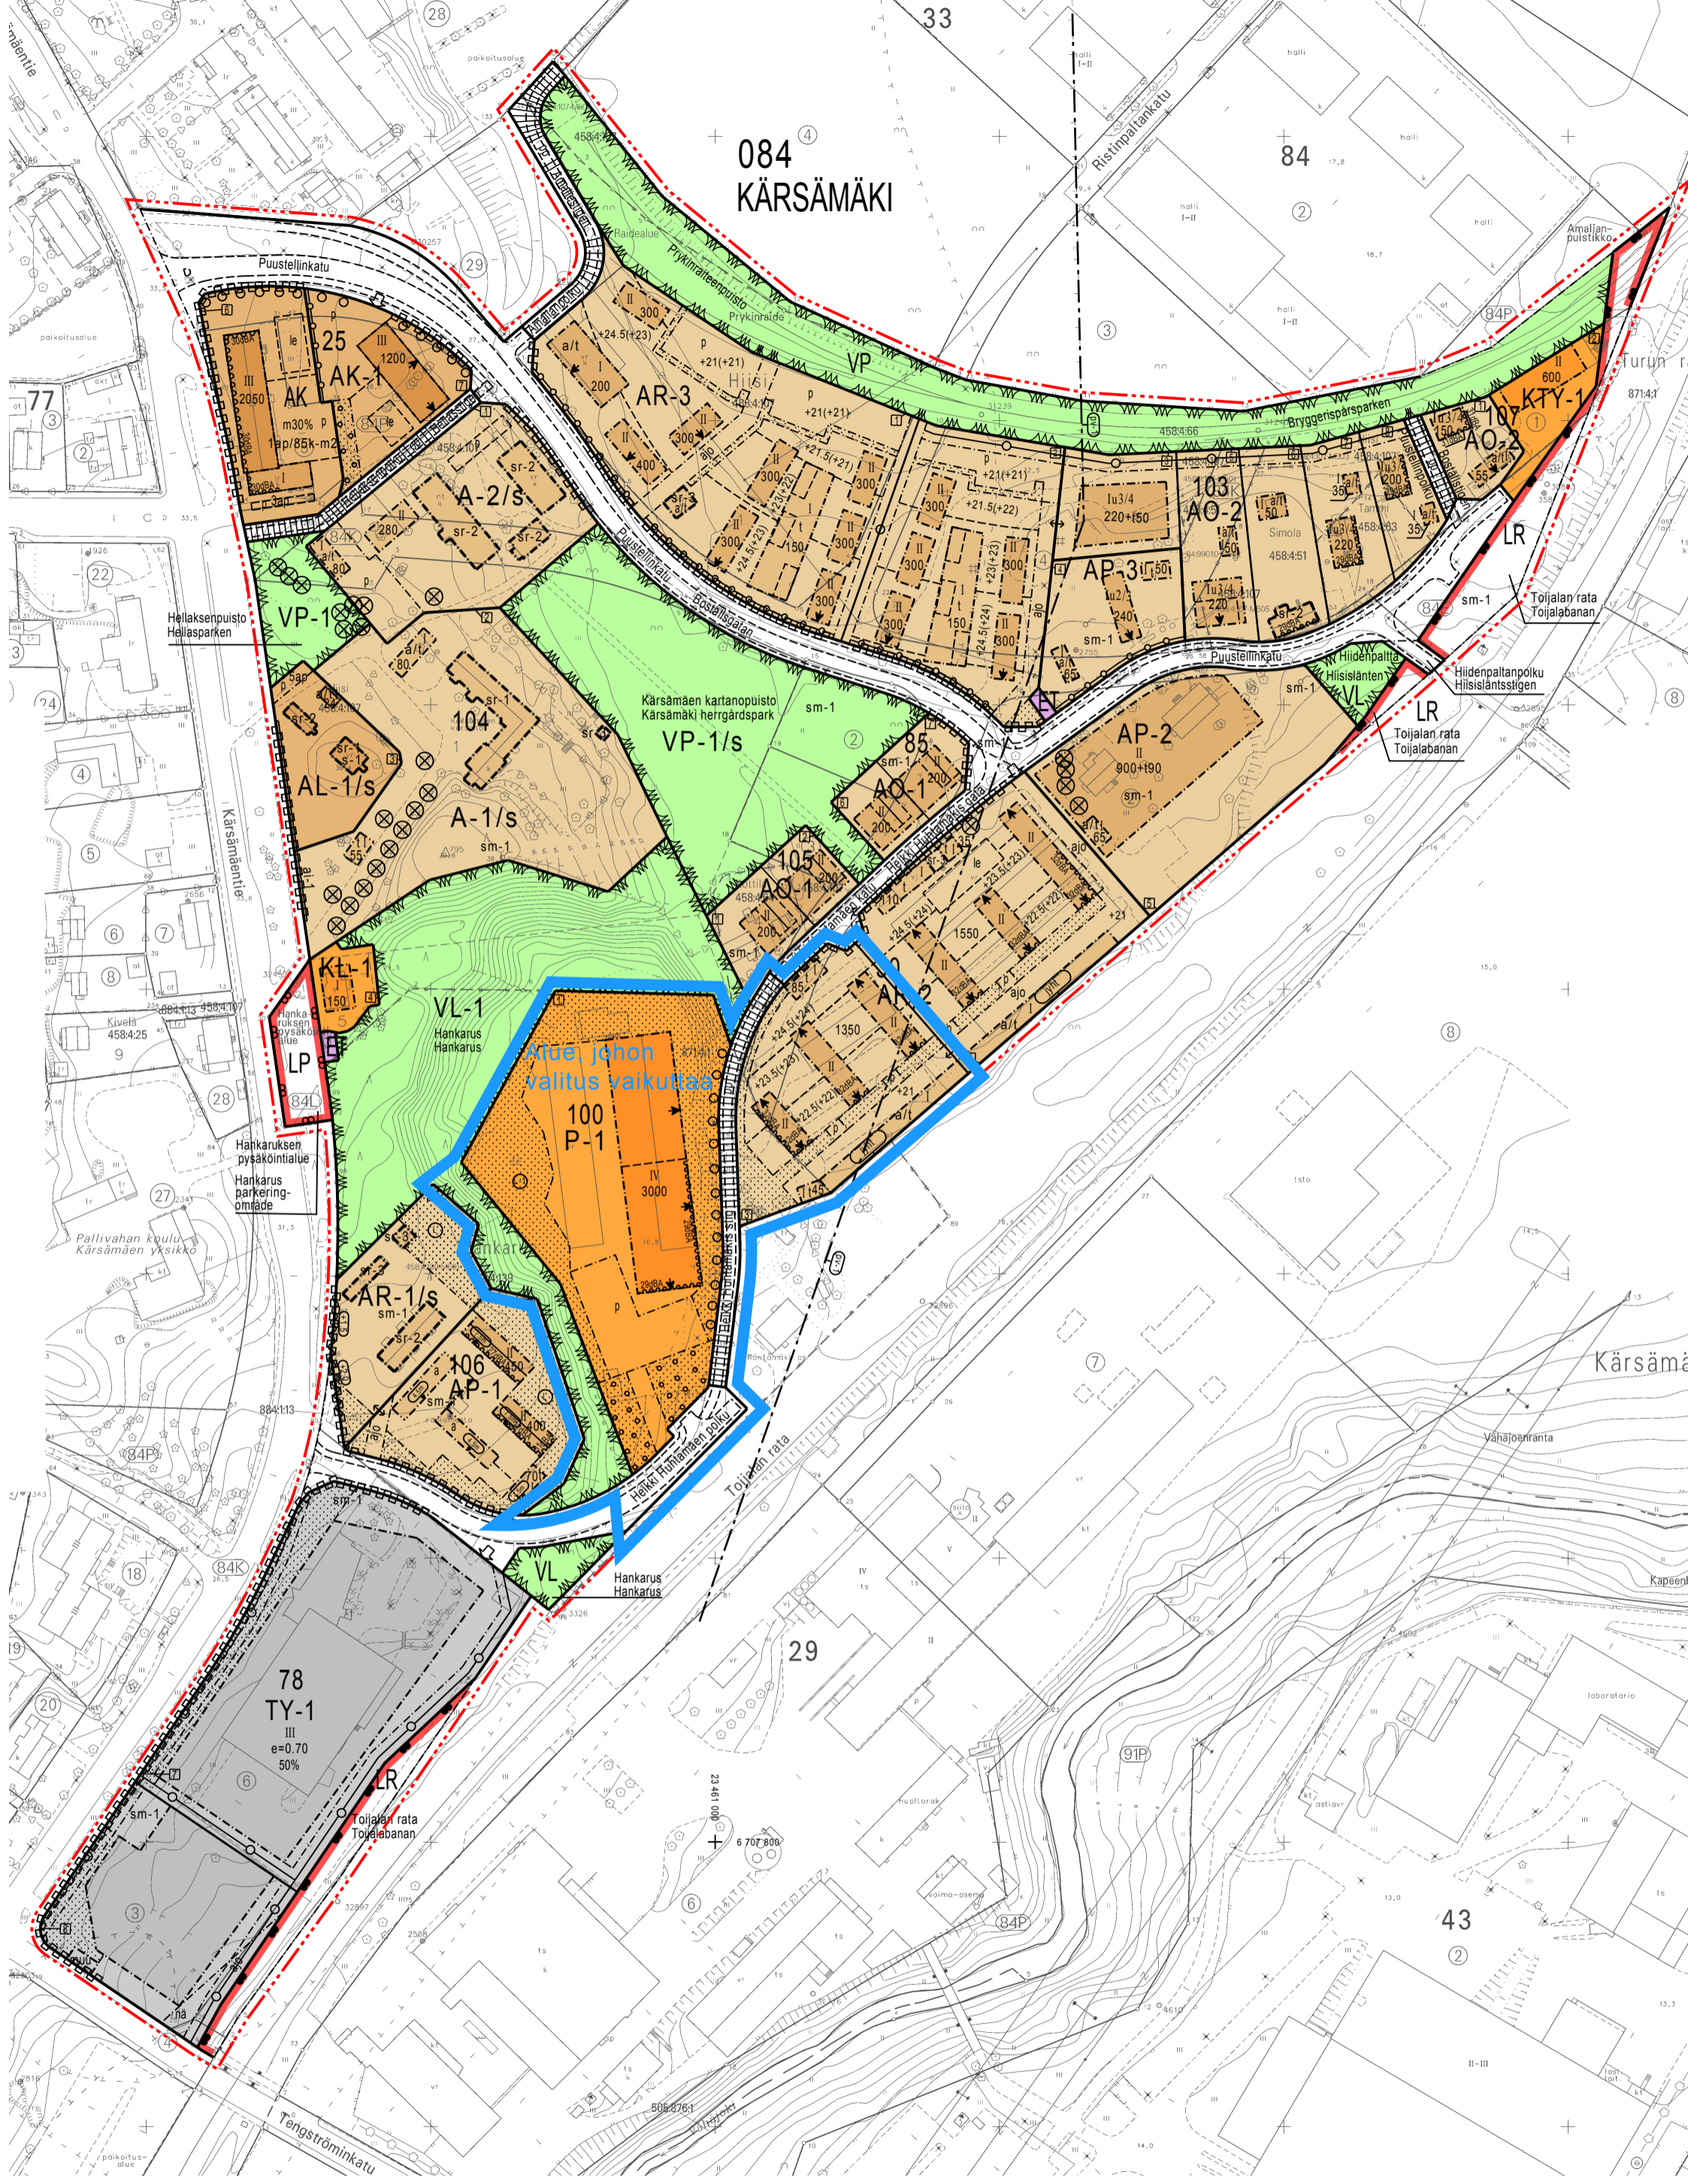

084 KÄRSÄMÄKI

1:2000

NÄKYMÄKUVA PUUSTELLINKADULTA

HAVAINNEKUVA

SIJAINTIKARTTA

POISTUVA KAAVA

Merkintöjen selite:

 3 m kaava-alueen rajan ulkopuolella oleva viiva, jota otsakkeessa mainittu kaavanmuutos koskee ja jolla aiemmat kaavamerkinnot ja -määräykset poistuvat.

5/1988
29.10.1990

Aiemman, poistuvan kaavan numero ja vahvistuspäivämäärä.

1:4000

ILMAKUVA ALUEESTA