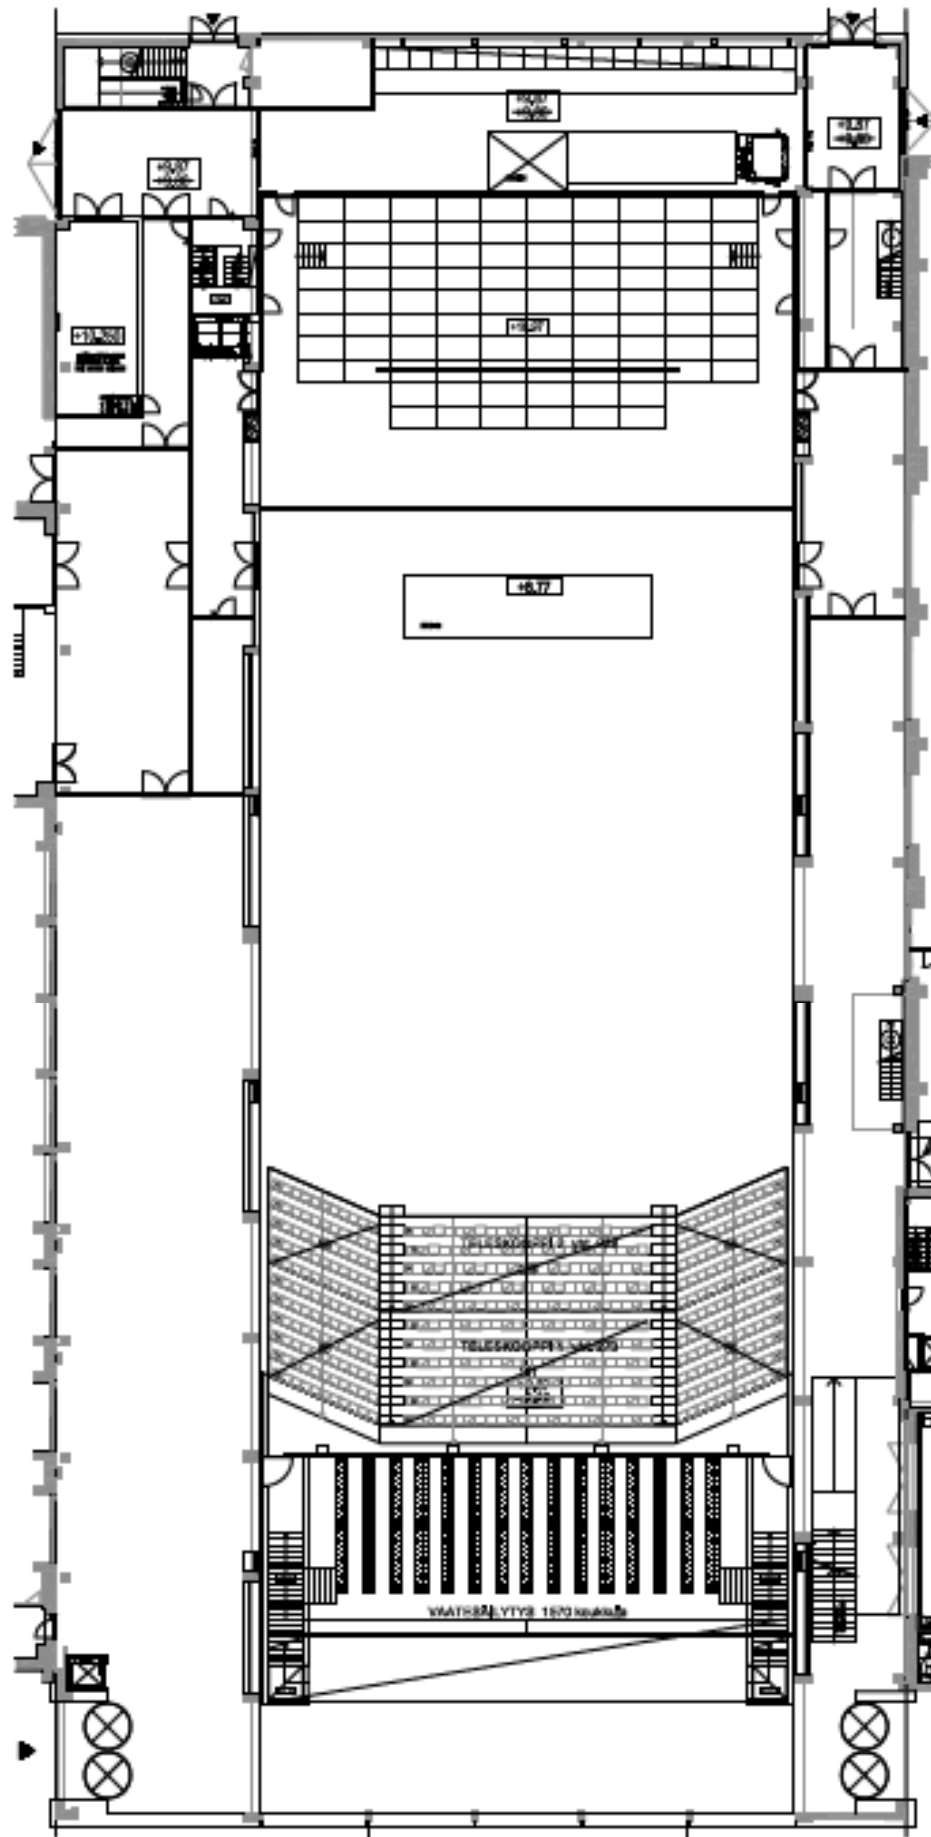

071 POHJOLA
NORRSTAN

LR-1

Turun ratapiha
Åbo bangård

POHJAPIIROS 1.KERROS

POHJAPIIROS 2.KERROS

Auditorio /Kongressi

YHTEENSÄ

YLÄKATSOMO & AITIO	n. 470 hlöä
TELESKOOPPIKATSOMO	n. 500 hlöä
PERMANTO	n. 130 hlöä
<hr/>	
YHT.	1100 hlöä

Ooppera/Teatteri

YHTEENSÄ

PERMANTO	n. 180 h108
YLÄKATSOMO & AITIO	n. 260 h108
TELESKOOPPIKATSOMO	n. 500 h108
PARVI	n. 360 h108
<hr/>	
YHT.	n. 1300 h108

Rock konsertti

YHTEENSÄ

SEISOMAPAIKKOJA:

PERMANTO n. 2380 hlöä

ISTUMAPAIKKOJA:

YLÄKATSOMO & AITIO n. 260 hlöä

TELESKOOPPIKATSOMO n. 500 hlöä

PARVI n. 360 hlöä

YHT. n. 3500 hlöä

Julkisivumateriaalit ja -värit

1. Kasetti, corten teräs
2. Kirkas lasi
3. Reglit - lankku
4. Siletkö, corten teräs