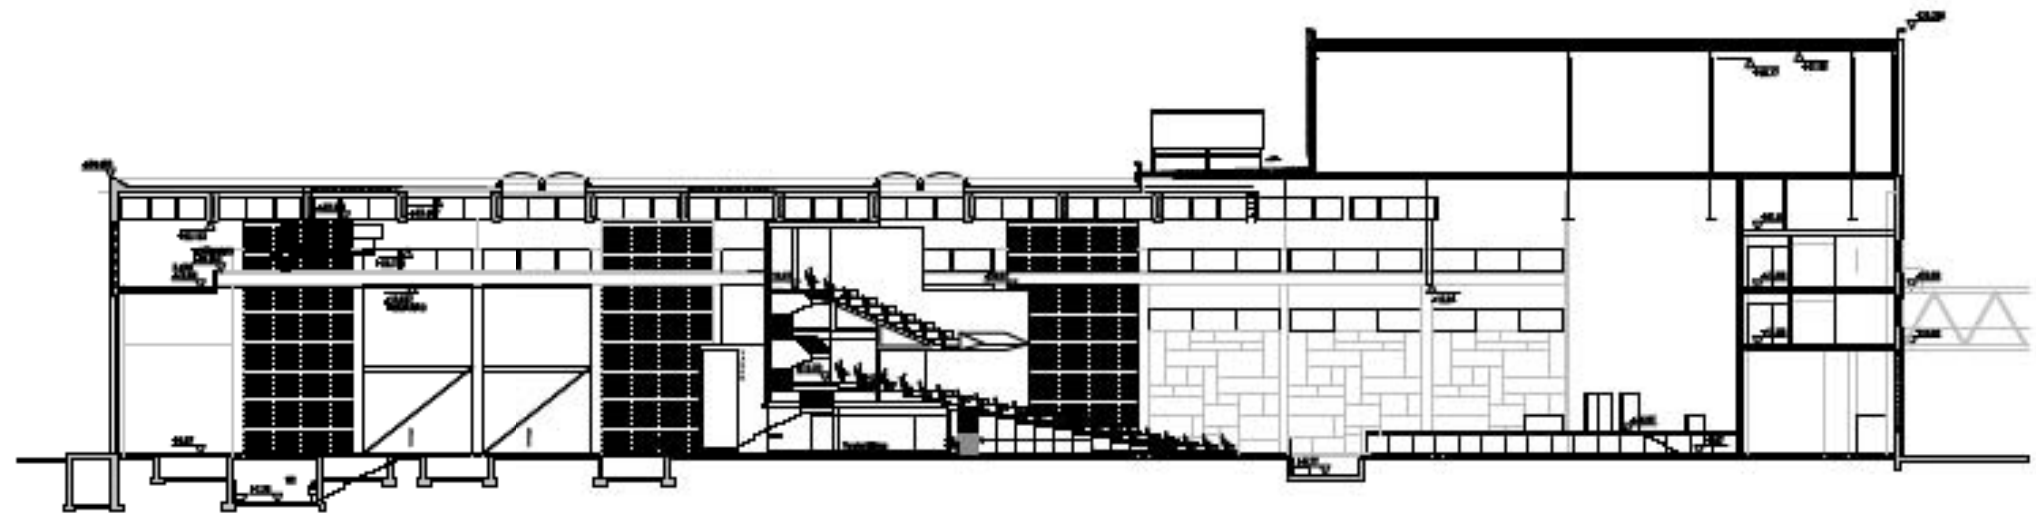

071 POHJOLA
NORRSTAN

LR-1

Turun ratapiha
Åbo bangård

POHJAPIIROS 1.KERROS

POHJAPIIROS 2.KERROS

Auditorio /Kongressi

YHTEENSÄ

YLÄKATSOMO & AITIO	n. 470 hlöä
TELESKOOPPIKATSOMO	n. 500 hlöä
PERMANTO	n. 130 hlöä
<hr/>	
YHT.	1100 hlöä

Ooppera/Teatteri

YHTEENSÄ

PERMANTO	n. 180 h108
YLÄKATSOMO & AITIO	n. 260 h108
TELESKOOPPIKATSOMO	n. 500 h108
PARVI	n. 360 h108
<hr/>	
YHT.	n. 1300 h108

Rock konsertti

YHTEENSÄ

SEISOMAPAIKKOJA:

PERMANTO n. 2380 hlöä

ISTUMAPAIKKOJA:

YLÄKATSOMO & AITIO n. 260 hlöä

TELESKOOPPIKATSOMO n. 500 hlöä

PARVI n. 360 hlöä

YHT. n. 3500 hlöä

Julkisivumateriaalit ja -värit

1. Kasetti, corten teräs
2. Kirkas lasi
3. Reglit - lankku
4. Siletkö, corten teräs

vanhoissa julkisivupinnoissa ei muutoksia; korjattavissa alueissa materiaalit ja värisävyt toteutetaan alkuperäisten mukaan

JULKISIVU LUOTEESEEN

ARQUITECTURAALINEN KUVASTUS