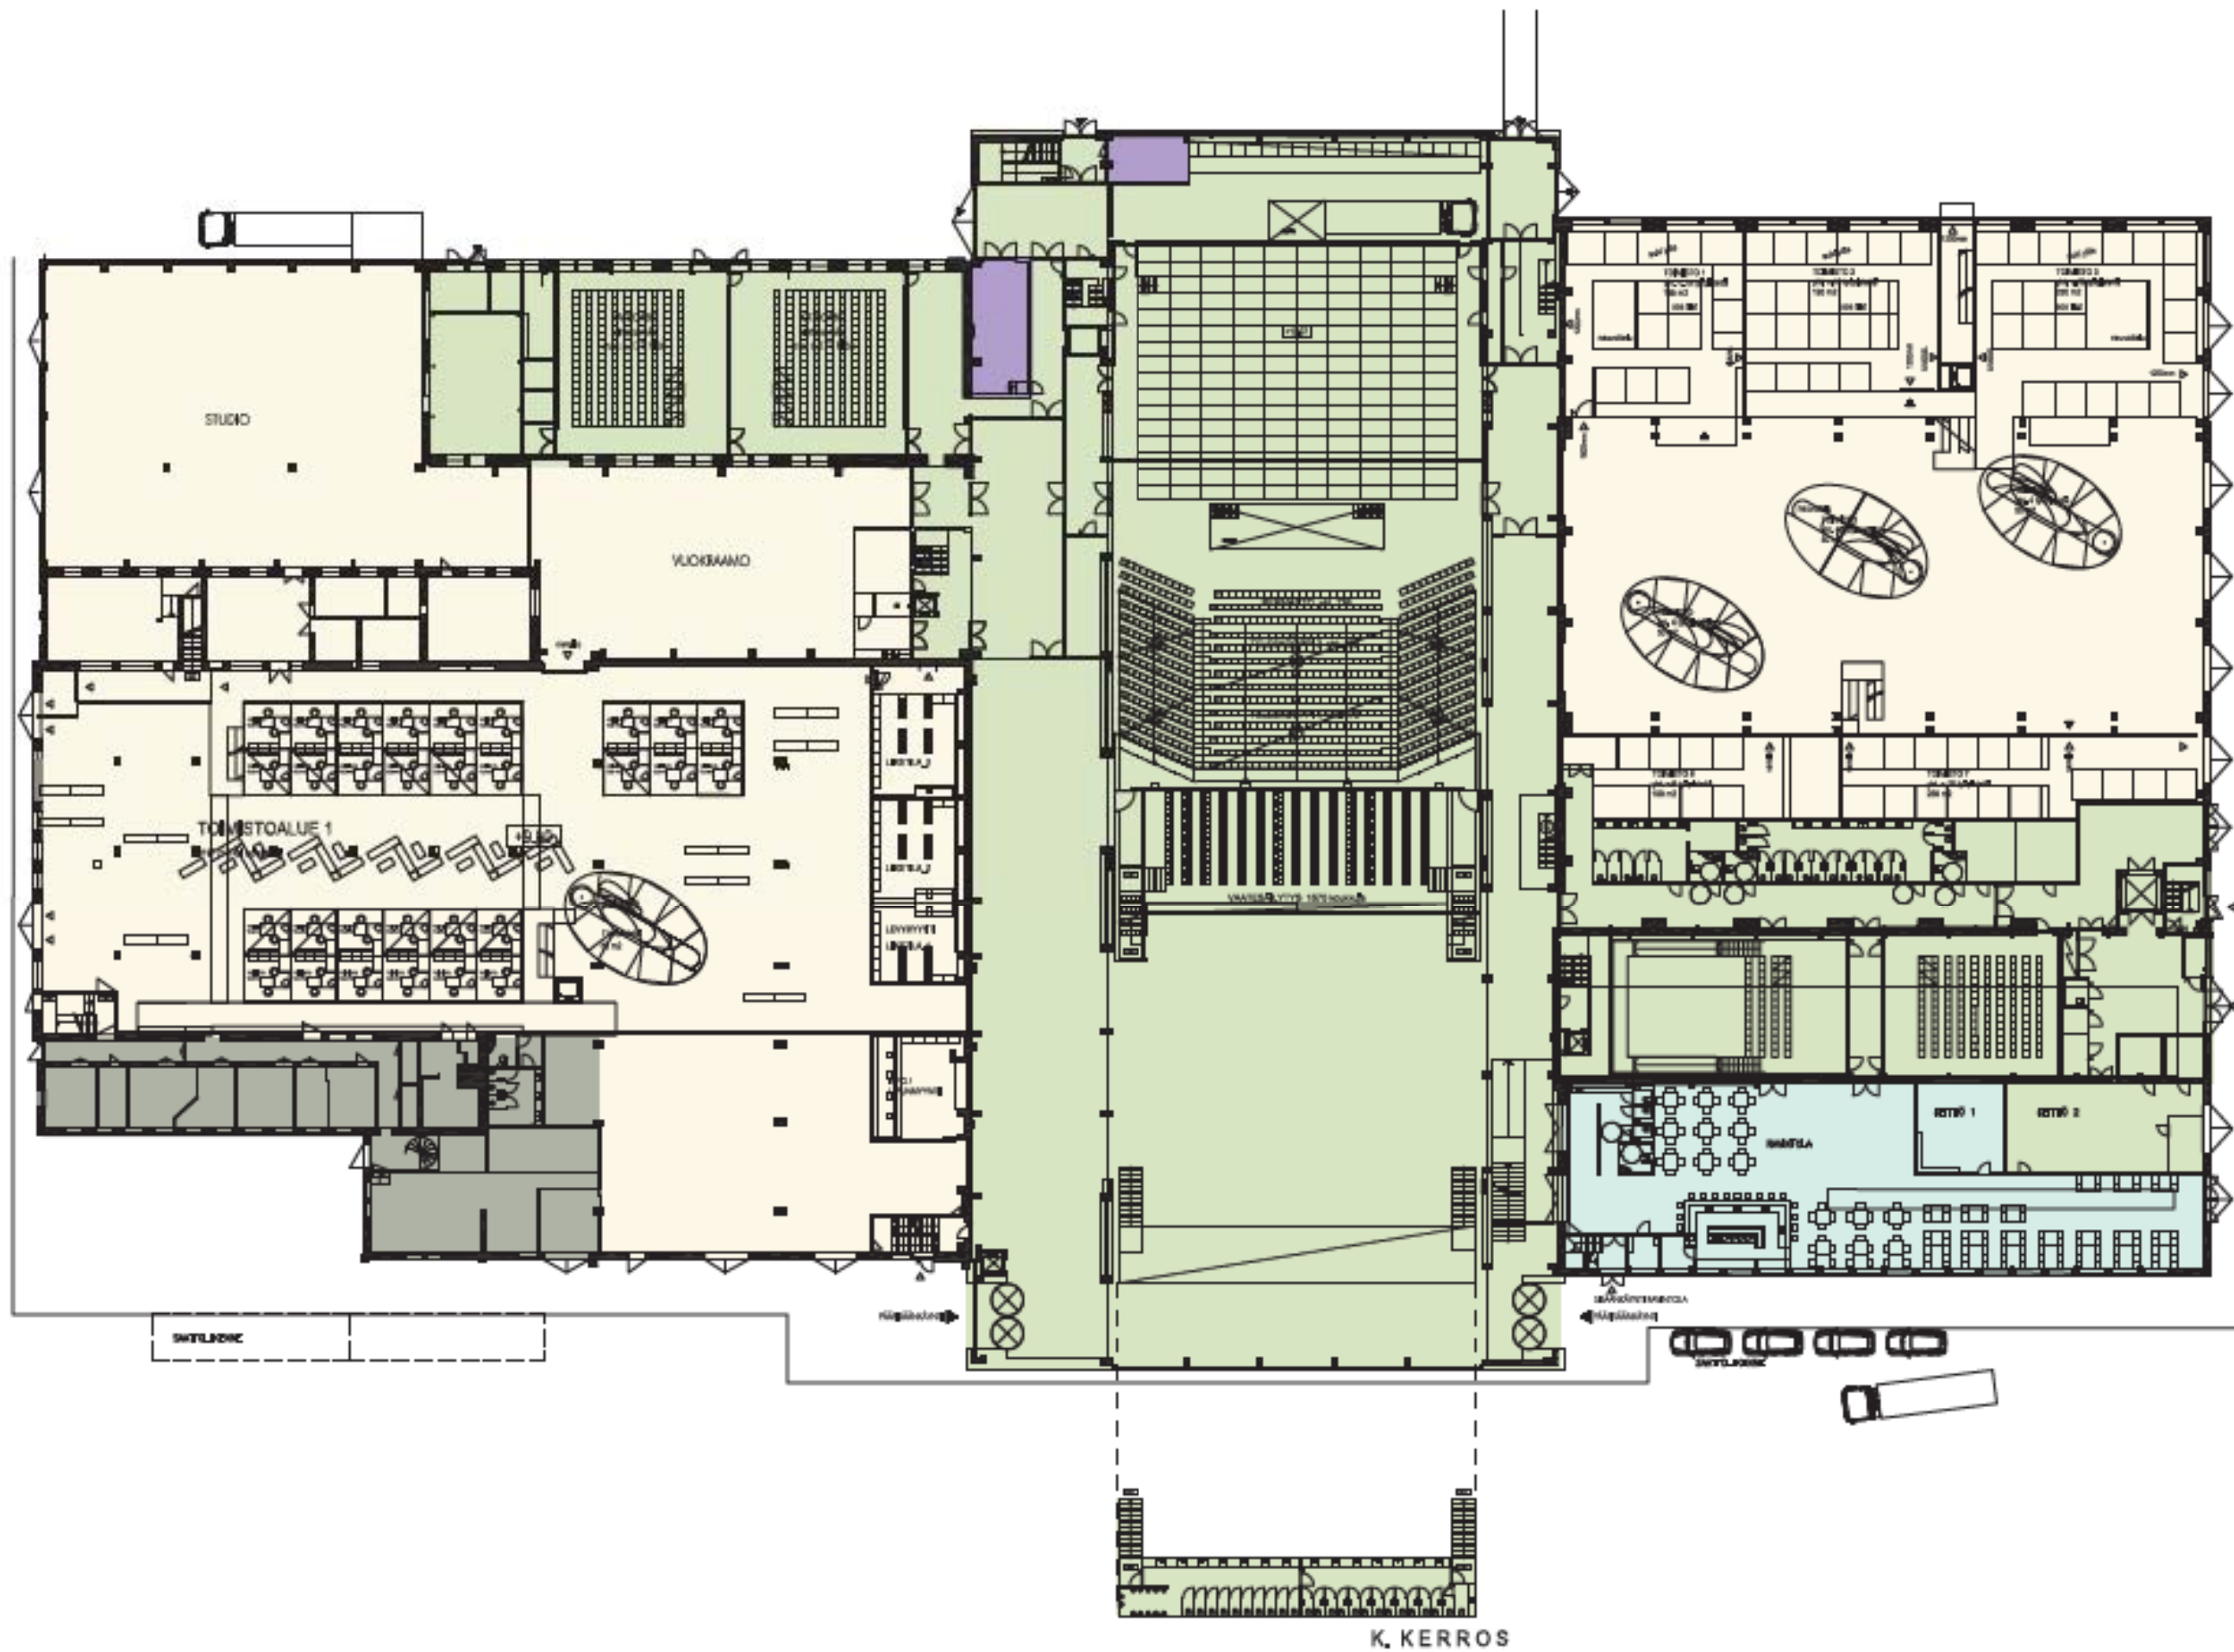

071 POHJOLA
NORRSTAN

LR-1

Turun ratapiha
Åbo bangård

POHJAPIIROS 1.KERROS

POHJAPIIROS 2.KERROS

Auditorio /Kongressi

YHTEENSÄ

YLÄKATSOMO & AITIO	n. 470 hlöä
TELESKOOPPIKATSOMO	n. 500 hlöä
PERMANTO	n. 130 hlöä
<hr/>	
YHT.	1100 hlöä

Ooppera/Teatteri

YHTEENSÄ

PERMANTO	n. 180 h108
YLÄKATSOMO & AITIO	n. 260 h108
TELESKOOPPIKATSOMO	n. 500 h108
PARVI	n. 360 h108
<hr/>	
YHT.	n. 1300 h108

Rock konsertti

YHTEENSÄ

SEISOMAPAIKKOJA:

PERMANTO n. 2380 hlöä

ISTUMAPAIKKOJA:

YLÄKATSOMO & AITIO n. 260 hlöä

TELESKOOPPIKATSOMO n. 500 hlöä

PARVI n. 360 hlöä

YHT. n. 3500 hlöä

Julkisivumateriaalit ja -värit

1. Kasetti, corten teräs
2. Kirkas lasi
3. Reglit - lankku
4. Siletkö, corten teräs

vanhoissa julkisivupinnoissa ei muutoksia; korjattavissa alueissa materiaalit ja värisävyt toteutetaan alkuperäisten mukaan

JULKISIVU LUOTEESEEN

ARQUITECTURAALINEN KUVASTUS