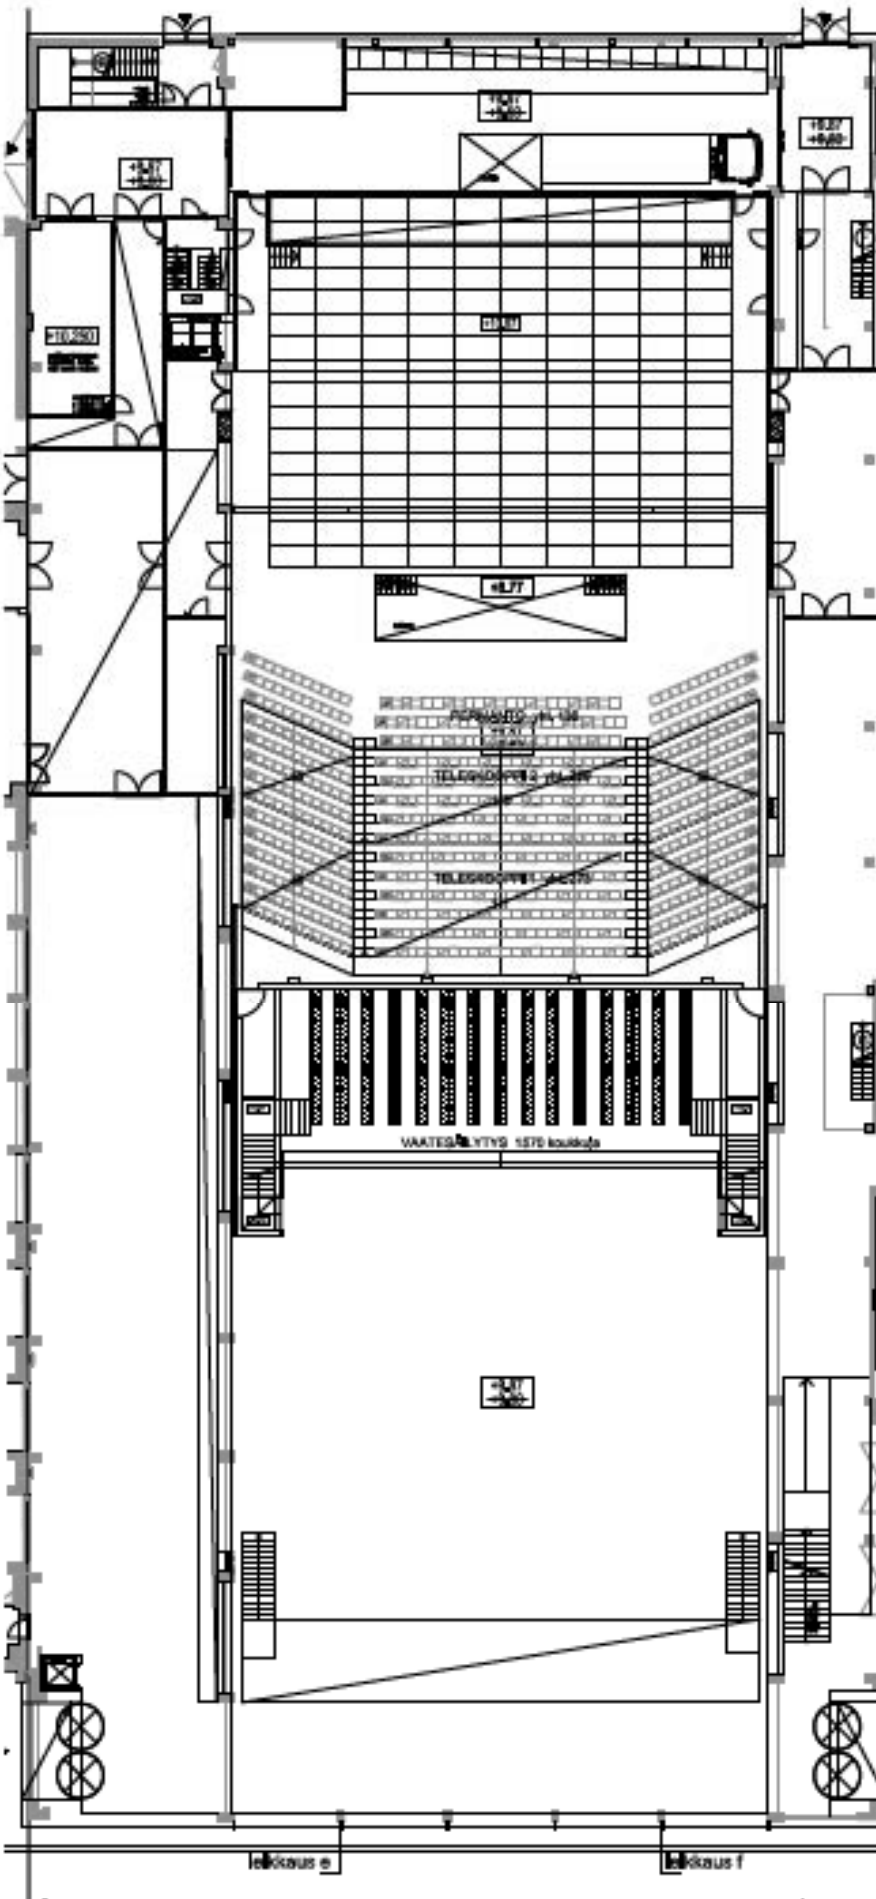

071 POHJOLA
NORRSTAN

LR-1

Turun ratapiha
Åbo bangård

POHJAPIIROS 1.KERROS

POHJAPIIROS 2.KERROS

Auditorio /Kongressi

YHTEENSÄ

YLÄKATSOMO & AITIO	n. 470 hlöä
TELESKOOPPIKATSOMO	n. 500 hlöä
PERMANTO	n. 130 hlöä
<hr/>	
YHT.	1100 hlöä

Ooppera/Teatteri

YHTEENSÄ

PERMANTO	n. 180 h108
YLÄKATSOMO & AITIO	n. 260 h108
TELESKOOPPIKATSOMO	n. 500 h108
PARVI	n. 360 h108
<hr/>	
YHT.	n. 1300 h108

Rock konsertti

YHTEENSÄ

SEISOMAPAIKKOJA:

PERMANTO n. 2380 hlöä

ISTUMAPAIKKOJA:

YLÄKATSOMO & AITIO n. 260 hlöä

TELESKOOPPIKATSOMO n. 500 hlöä

PARVI n. 360 hlöä

YHT. n. 3500 hlöä

Julkisivumateriaalit ja -värit

1. Kasetti, corten teräs
2. Kirkas lasi
3. Reglit - lankku
4. Siletkö, corten teräs