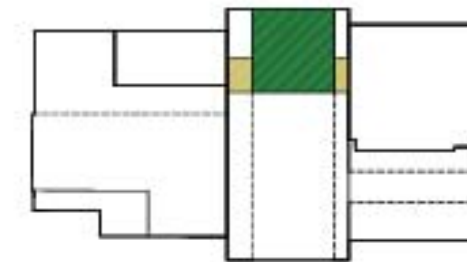

ISTUMAPAIKKOJA:

YLÄKATSOMO & AITIO n. 260 hlöä

TELESKOOPPIKATSOMO n. 500 hlöä

PARVI n. 360 hlöä

YHT. n. 3500 hlöä

Julkisivumateriaalit ja -värit

1. Kasetti, corten teräs
2. Kirkas lasi
3. Reglit - lankku
4. Siletkö, corten teräs