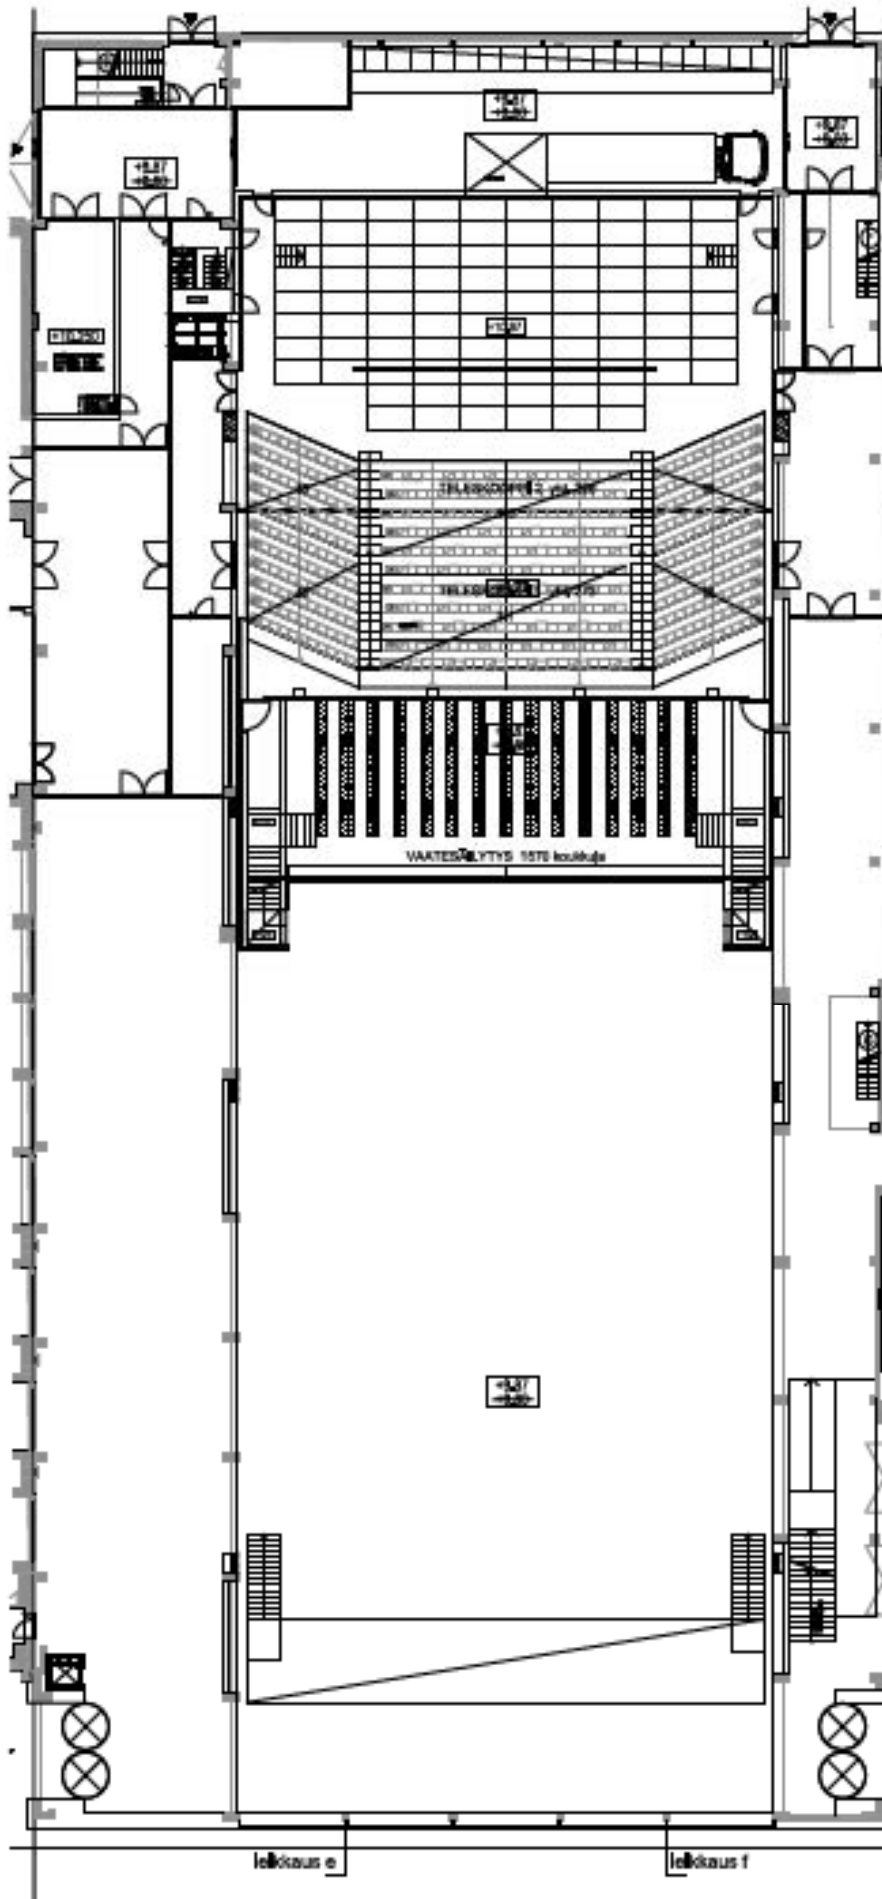

071 POHJOLA
NORRSTAN

LR-1

Turun ratapiha
Åbo bangård

POHJAPIIROS 1.KERROS

POHJAPIIROS 2.KERROS

Auditorio /Kongressi

YHTEENSÄ

YLÄKATSOMO & AITIO	n. 470 hlöä
TELESKOOPPIKATSOMO	n. 500 hlöä
PERMANTO	n. 130 hlöä
<hr/>	
YHT.	1100 hlöä

Ooppera/Teatteri

YHTEENSÄ

PERMANTO	n. 180 h108
YLÄKATSOMO & AITIO	n. 260 h108
TELESKOOPPIKATSOMO	n. 500 h108
PARVI	n. 360 h108
<hr/>	
YHT.	n. 1300 h108

Rock konsertti

YHTEENSÄ

SEISOMAPAIKKOJA:

PERMANTO n. 2380 hlöä

ISTUMAPAIKKOJA:

YLÄKATSOMO & AITIO n. 260 hlöä

TELESKOOPPIKATSOMO n. 500 hlöä

PARVI n. 360 hlöä

YHT. n. 3500 hlöä

Julkisivumateriaalit ja -värit

1. Kasetti, corten teräs
2. Kirkas lasi
3. Reglit - lankku
4. Siletkö, corten teräs