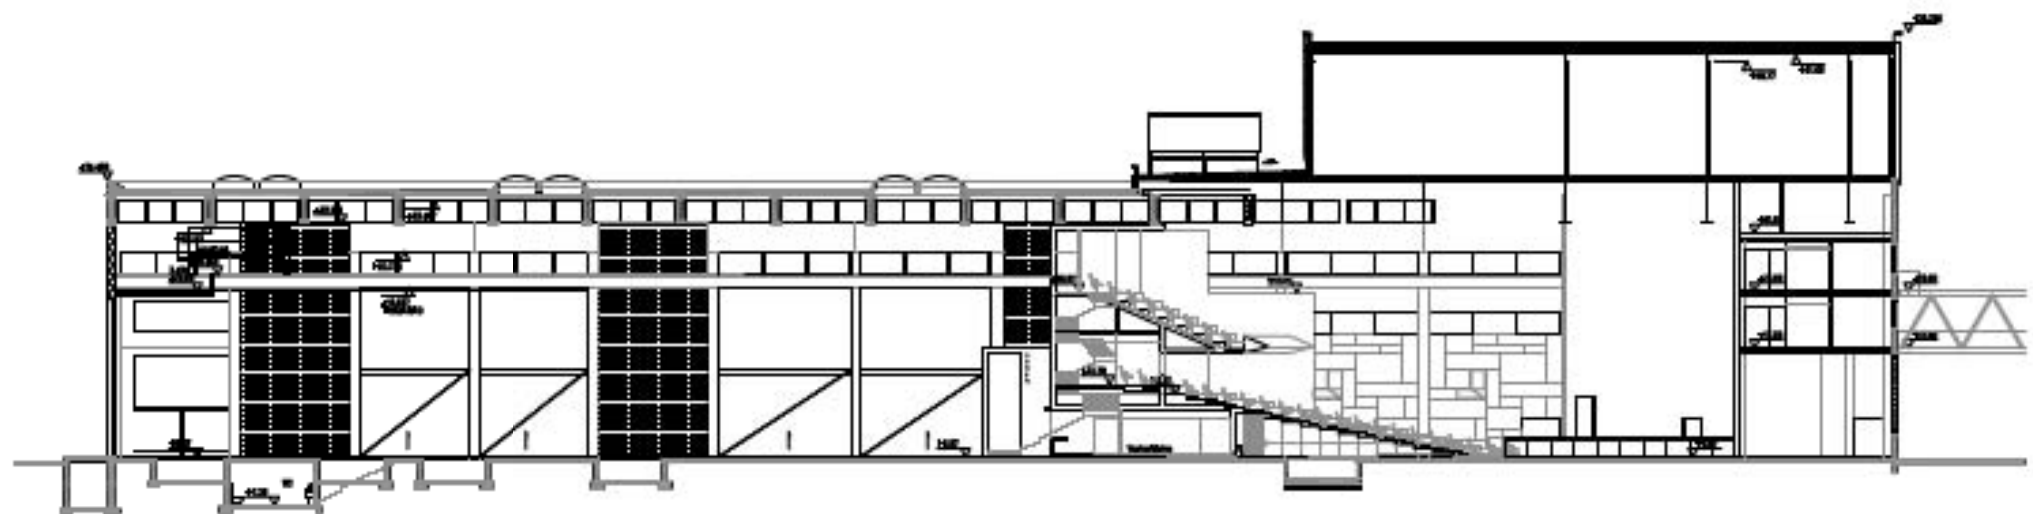

071 POHJOLA
NORRSTAN

LR-1

Turun ratapiha
Åbo bangård

POHJAPIIROS 1.KERROS

POHJAPIIROS 2.KERROS

Auditorio /Kongressi

YHTEENSÄ

YLÄKATSOMO & AITIO	n. 470 hlöä
TELESKOOPPIKATSOMO	n. 500 hlöä
PERMANTO	n. 130 hlöä
<hr/>	
YHT.	1100 hlöä

Ooppera/Teatteri

YHTEENSÄ

PERMANTO	n. 180 h108
YLÄKATSOMO & AITIO	n. 260 h108
TELESKOOPPIKATSOMO	n. 500 h108
PARVI	n. 360 h108
<hr/>	
YHT.	n. 1300 h108

Rock konsertti

YHTEENSÄ

SEISOMAPAIKKOJA:

PERMANTO n. 2380 hlöä

ISTUMAPAIKKOJA:

YLÄKATSOMO & AITIO n. 260 hlöä

TELESKOOPPIKATSOMO n. 500 hlöä

PARVI n. 360 hlöä

YHT. n. 3500 hlöä

Julkisivumateriaalit ja -värit

1. Kasetti, corten teräs
2. Kirkas lasi
3. Reglit - lankku
4. Siletkö, corten teräs

vanhoissa julkisivupinnoissa ei muutoksia; korjattavissa alueissa materiaalit ja värisävyt toteutetaan alkuperäisten mukaan

JULKISIVU LUOTEESEEN

ARQUITECTURAALINEN KUVASTUS