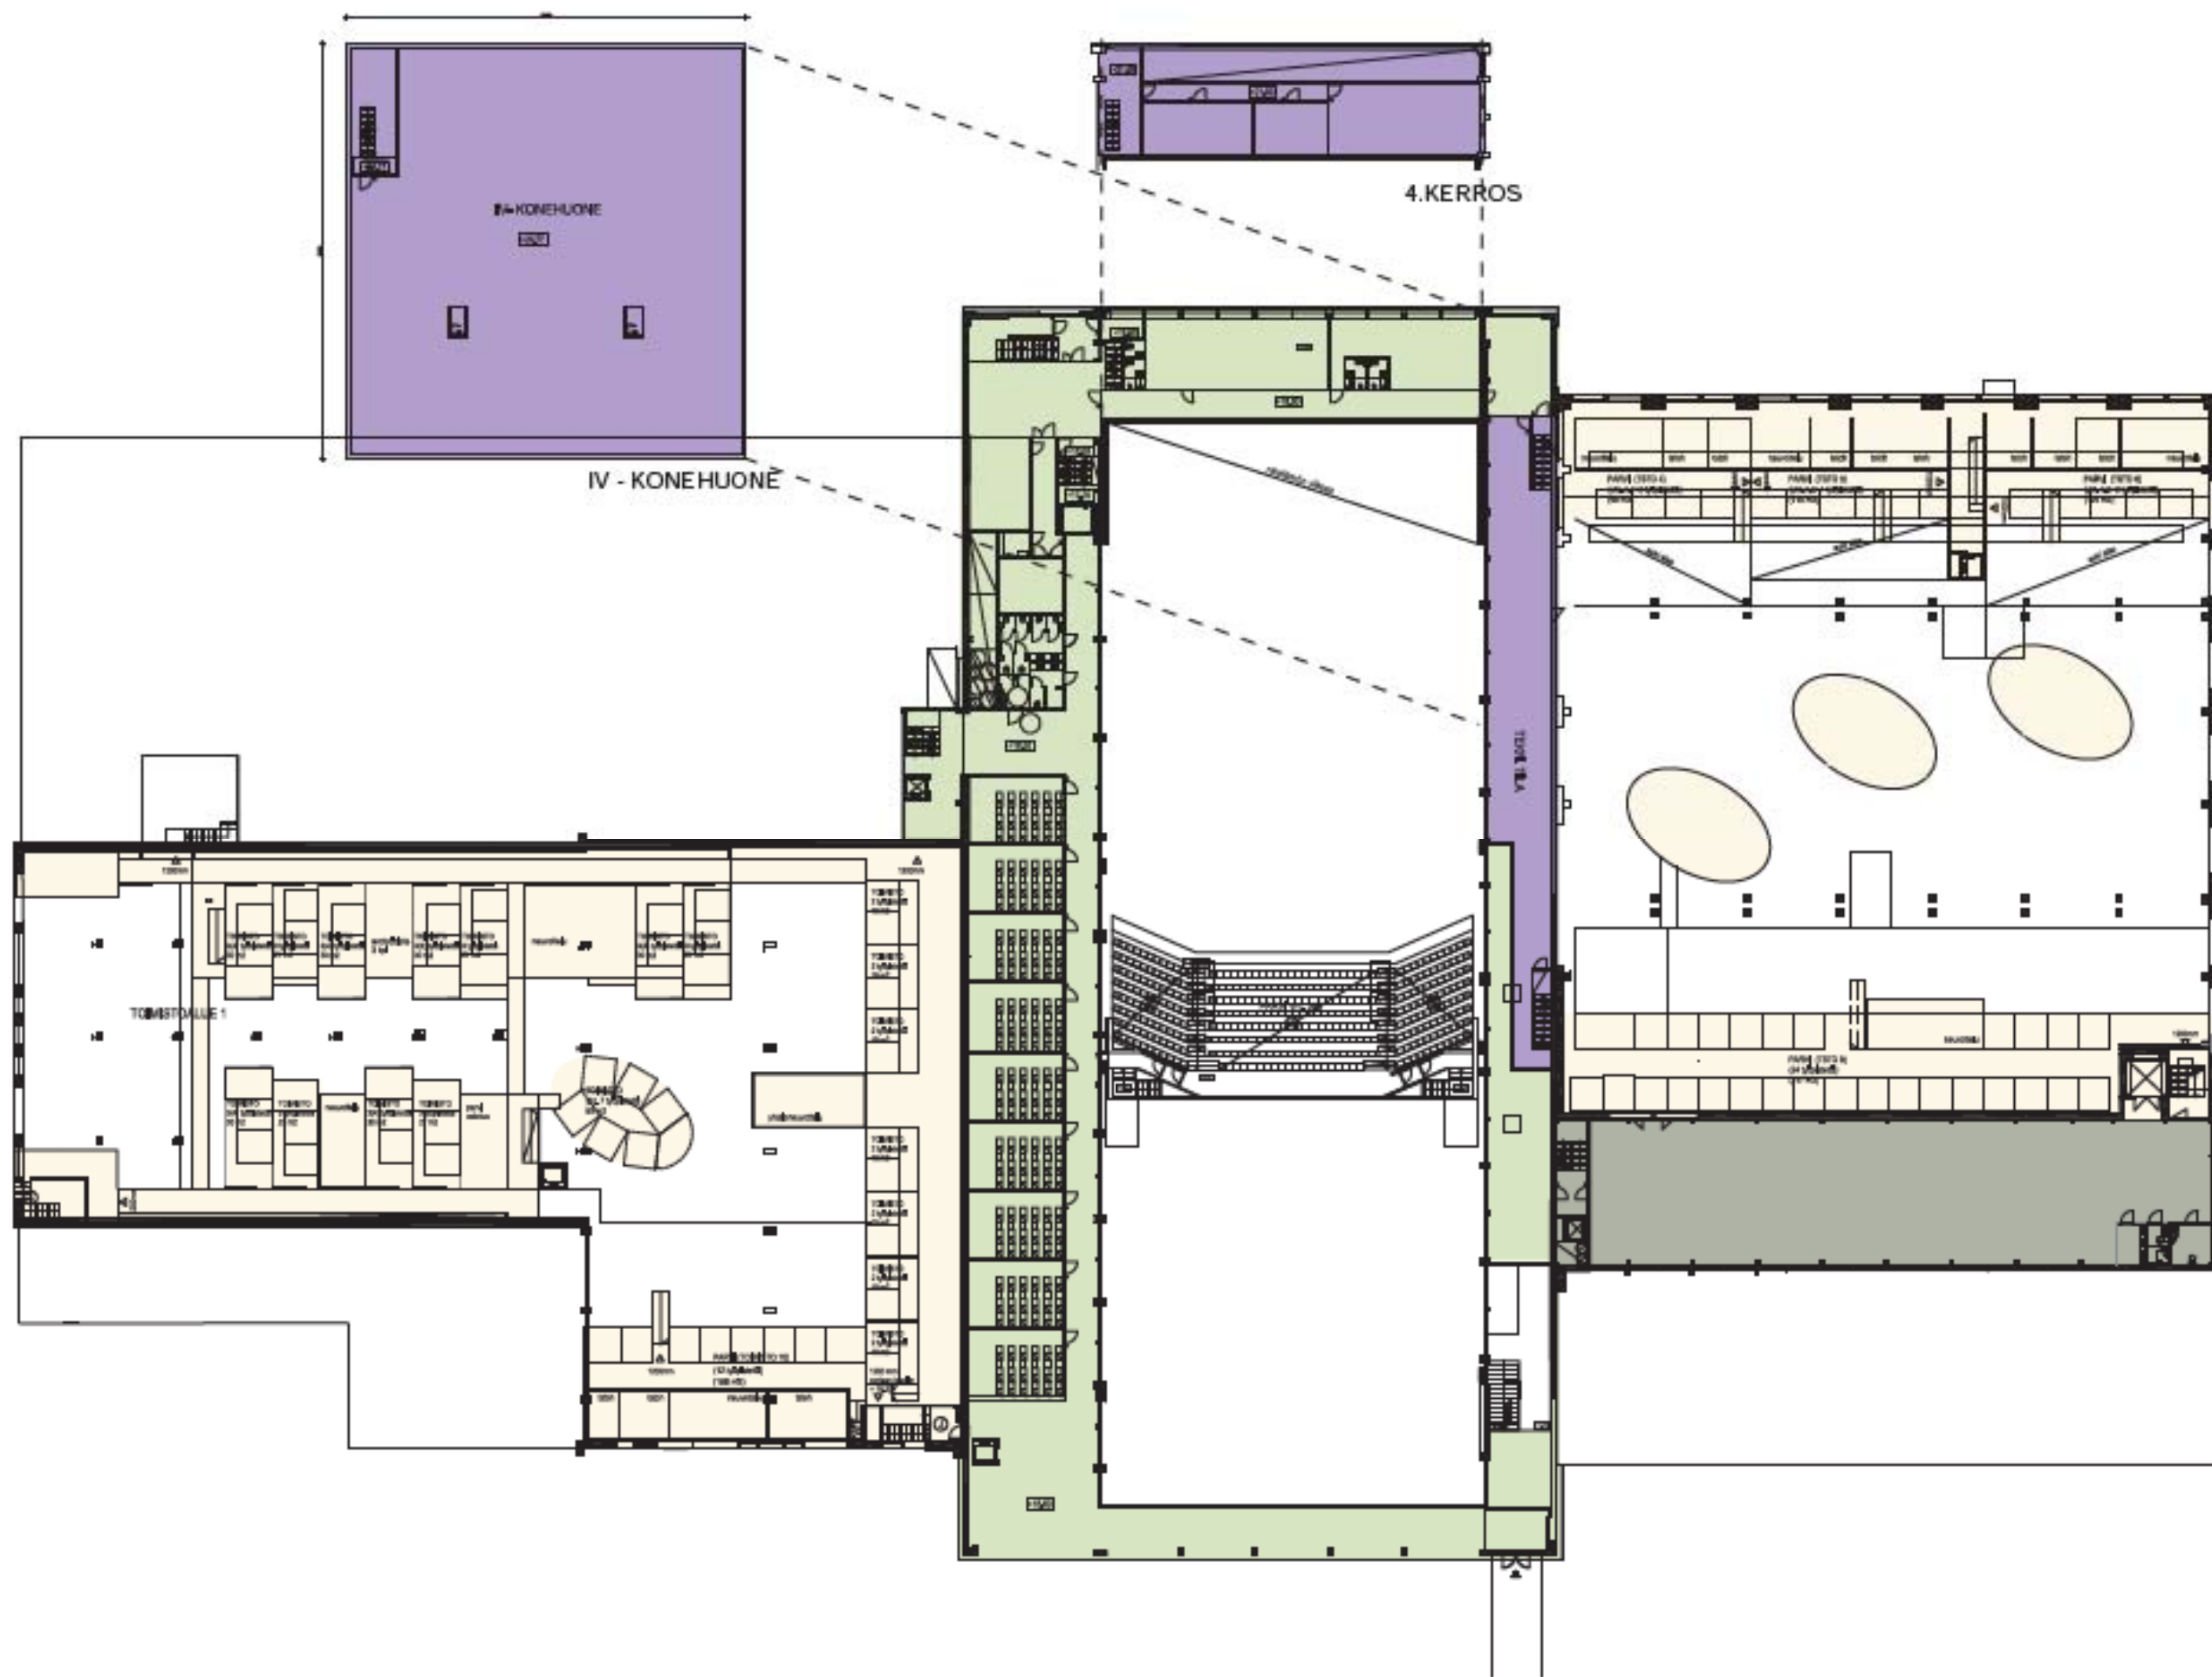

071 POHJOLA
NORRSTAN

LR-1

Turun ratapiha
Åbo bangård

POHJAPIIROS 1.KERROS

POHJAPIIROS 2.KERROS

Auditorio /Kongressi

YHTEENSÄ

YLÄKATSOMO & AITIO	n. 470 hlöä
TELESKOOPPIKATSOMO	n. 500 hlöä
PERMANTO	n. 130 hlöä
<hr/>	
YHT.	1100 hlöä

Ooppera/Teatteri

YHTEENSÄ

PERMANTO	n. 180 h108
YLÄKATSOMO & AITIO	n. 260 h108
TELESKOOPPIKATSOMO	n. 500 h108
PARVI	n. 360 h108
<hr/>	
YHT.	n. 1300 h108

Rock konsertti

YHTEENSÄ

SEISOMAPAIKKOJA:

PERMANTO n. 2380 hlöä

ISTUMAPAIKKOJA:

YLÄKATSOMO & AITIO n. 260 hlöä

TELESKOOPPIKATSOMO n. 500 hlöä

PARVI n. 360 hlöä

YHT. n. 3500 hlöä

Julkisivumateriaalit ja -värit

1. Kasetti, corten teräs
2. Kirkas lasi
3. Reglit - lankku
4. Siletkö, corten teräs

vanhoissa julkisivupinnoissa ei muutoksia; korjattavissa alueissa materiaalit ja värisävyt toteutetaan alkuperäisten mukaan

JULKISIVU LUOTEESEEN

ARQUITECTURAALINEN KUVASTUS