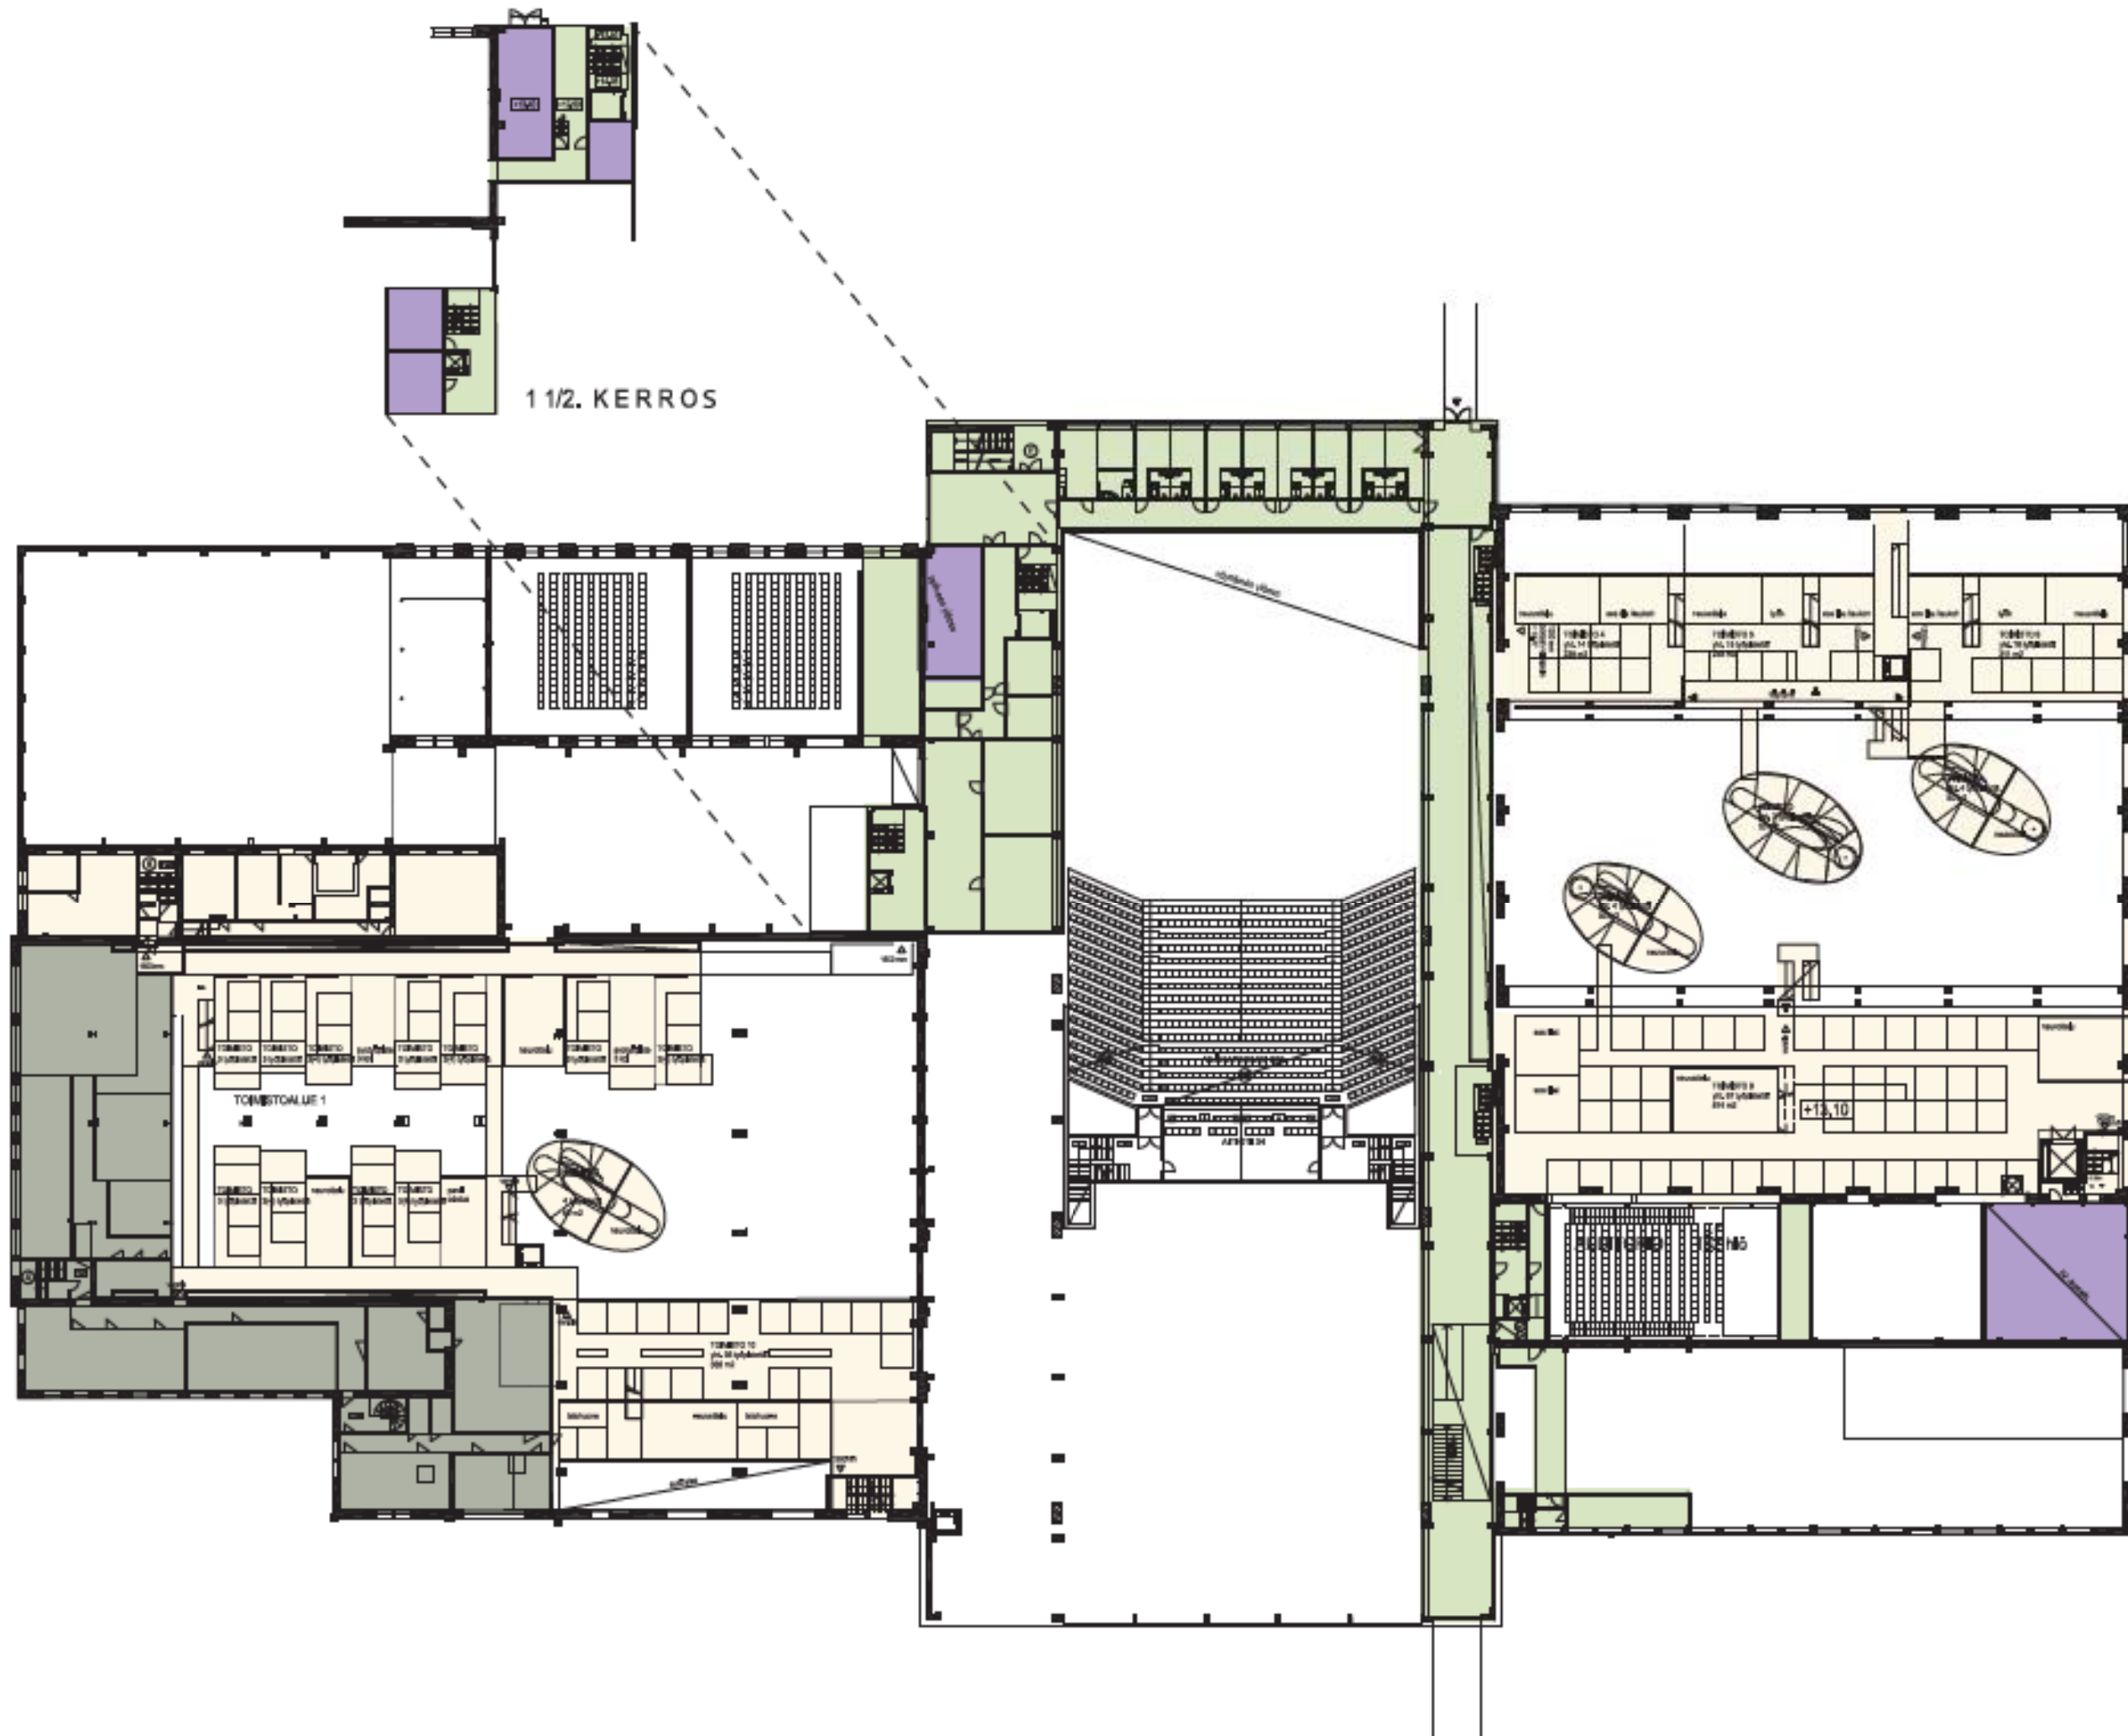

071 POHJOLA
NORRSTAN

LR-1

Turun ratapiha
Åbo bangård

POHJAPIIROS 1.KERROS

POHJAPIIROS 2.KERROS

Auditorio /Kongressi

YHTEENSÄ

YLÄKATSOMO & AITIO	n. 470 hlöä
TELESKOOPPIKATSOMO	n. 500 hlöä
PERMANTO	n. 130 hlöä
<hr/>	
YHT.	1100 hlöä

Ooppera/Teatteri

YHTEENSÄ

PERMANTO	n. 180 h108
YLÄKATSOMO & AITIO	n. 260 h108
TELESKOOPPIKATSOMO	n. 500 h108
PARVI	n. 360 h108
<hr/>	
YHT.	n. 1300 h108

Rock konsertti

YHTEENSÄ

SEISOMAPAIKKOJA:

PERMANTO n. 2380 hlöä

ISTUMAPAIKKOJA:

YLÄKATSOMO & AITIO n. 260 hlöä

TELESKOOPPIKATSOMO n. 500 hlöä

PARVI n. 360 hlöä

YHT. n. 3500 hlöä

Julkisivumateriaalit ja -värit

1. Kasetti, corten teräs
2. Kirkas lasi
3. Reglit - lankku
4. Siletkö, corten teräs

vanhoissa julkisivupinnoissa ei muutoksia; korjattavissa alueissa materiaalit ja värisävyt toteutetaan alkuperäisten mukaan

JULKISIVU LUOTEESEEN

ARQUITECTURAALINEN KUVASTUS