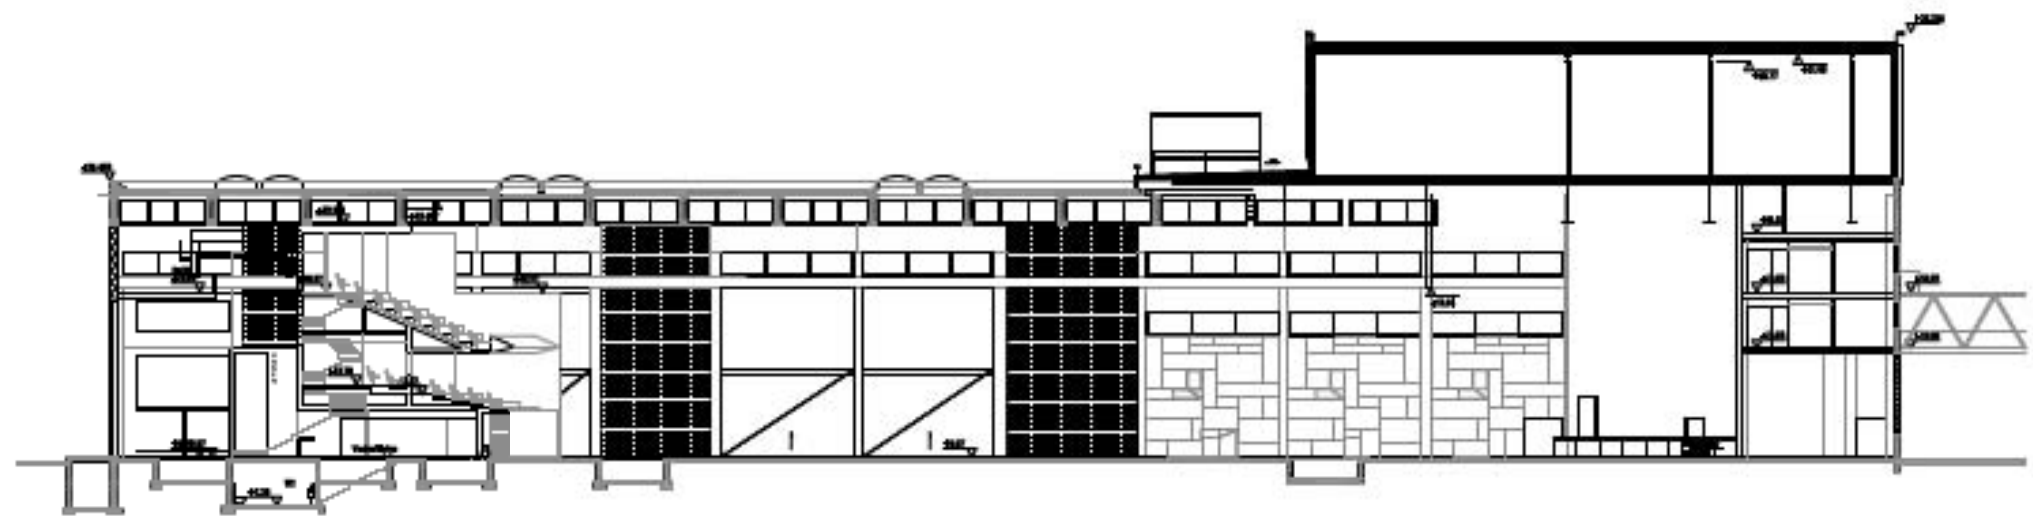

Ooppera/Teatteri

YHTEENSÄ

PERMANTO	n. 180 h108
YLÄKATSOMO & AITIO	n. 260 h108
TELESKOOPPIKATSOMO	n. 500 h108
PARVI	n. 360 h108
<hr/>	
YHT.	n. 1300 h108

Rock konsertti

YHTEENSÄ

SEISOMAPAIKKOJA:

PERMANTO n. 2380 hlöä

ISTUMAPAIKKOJA:

YLÄKATSOMO & AITIO n. 260 hlöä

TELESKOOPPIKATSOMO n. 500 hlöä

PARVI n. 360 hlöä

YHT. n. 3500 hlöä

Julkisivumateriaalit ja -värit

1. Kasetti, corten teräs
2. Kirkas lasi
3. Reglit - lankku
4. Siletkö, corten teräs

vanhoissa julkisivupinnoissa ei muutoksia; korjattavissa alueissa materiaalit ja värisävyt toteutetaan alkuperäisten mukaan

JULKISIVU LUOTEESEEN

ARQUITECTURAALINEN KUVASTUS