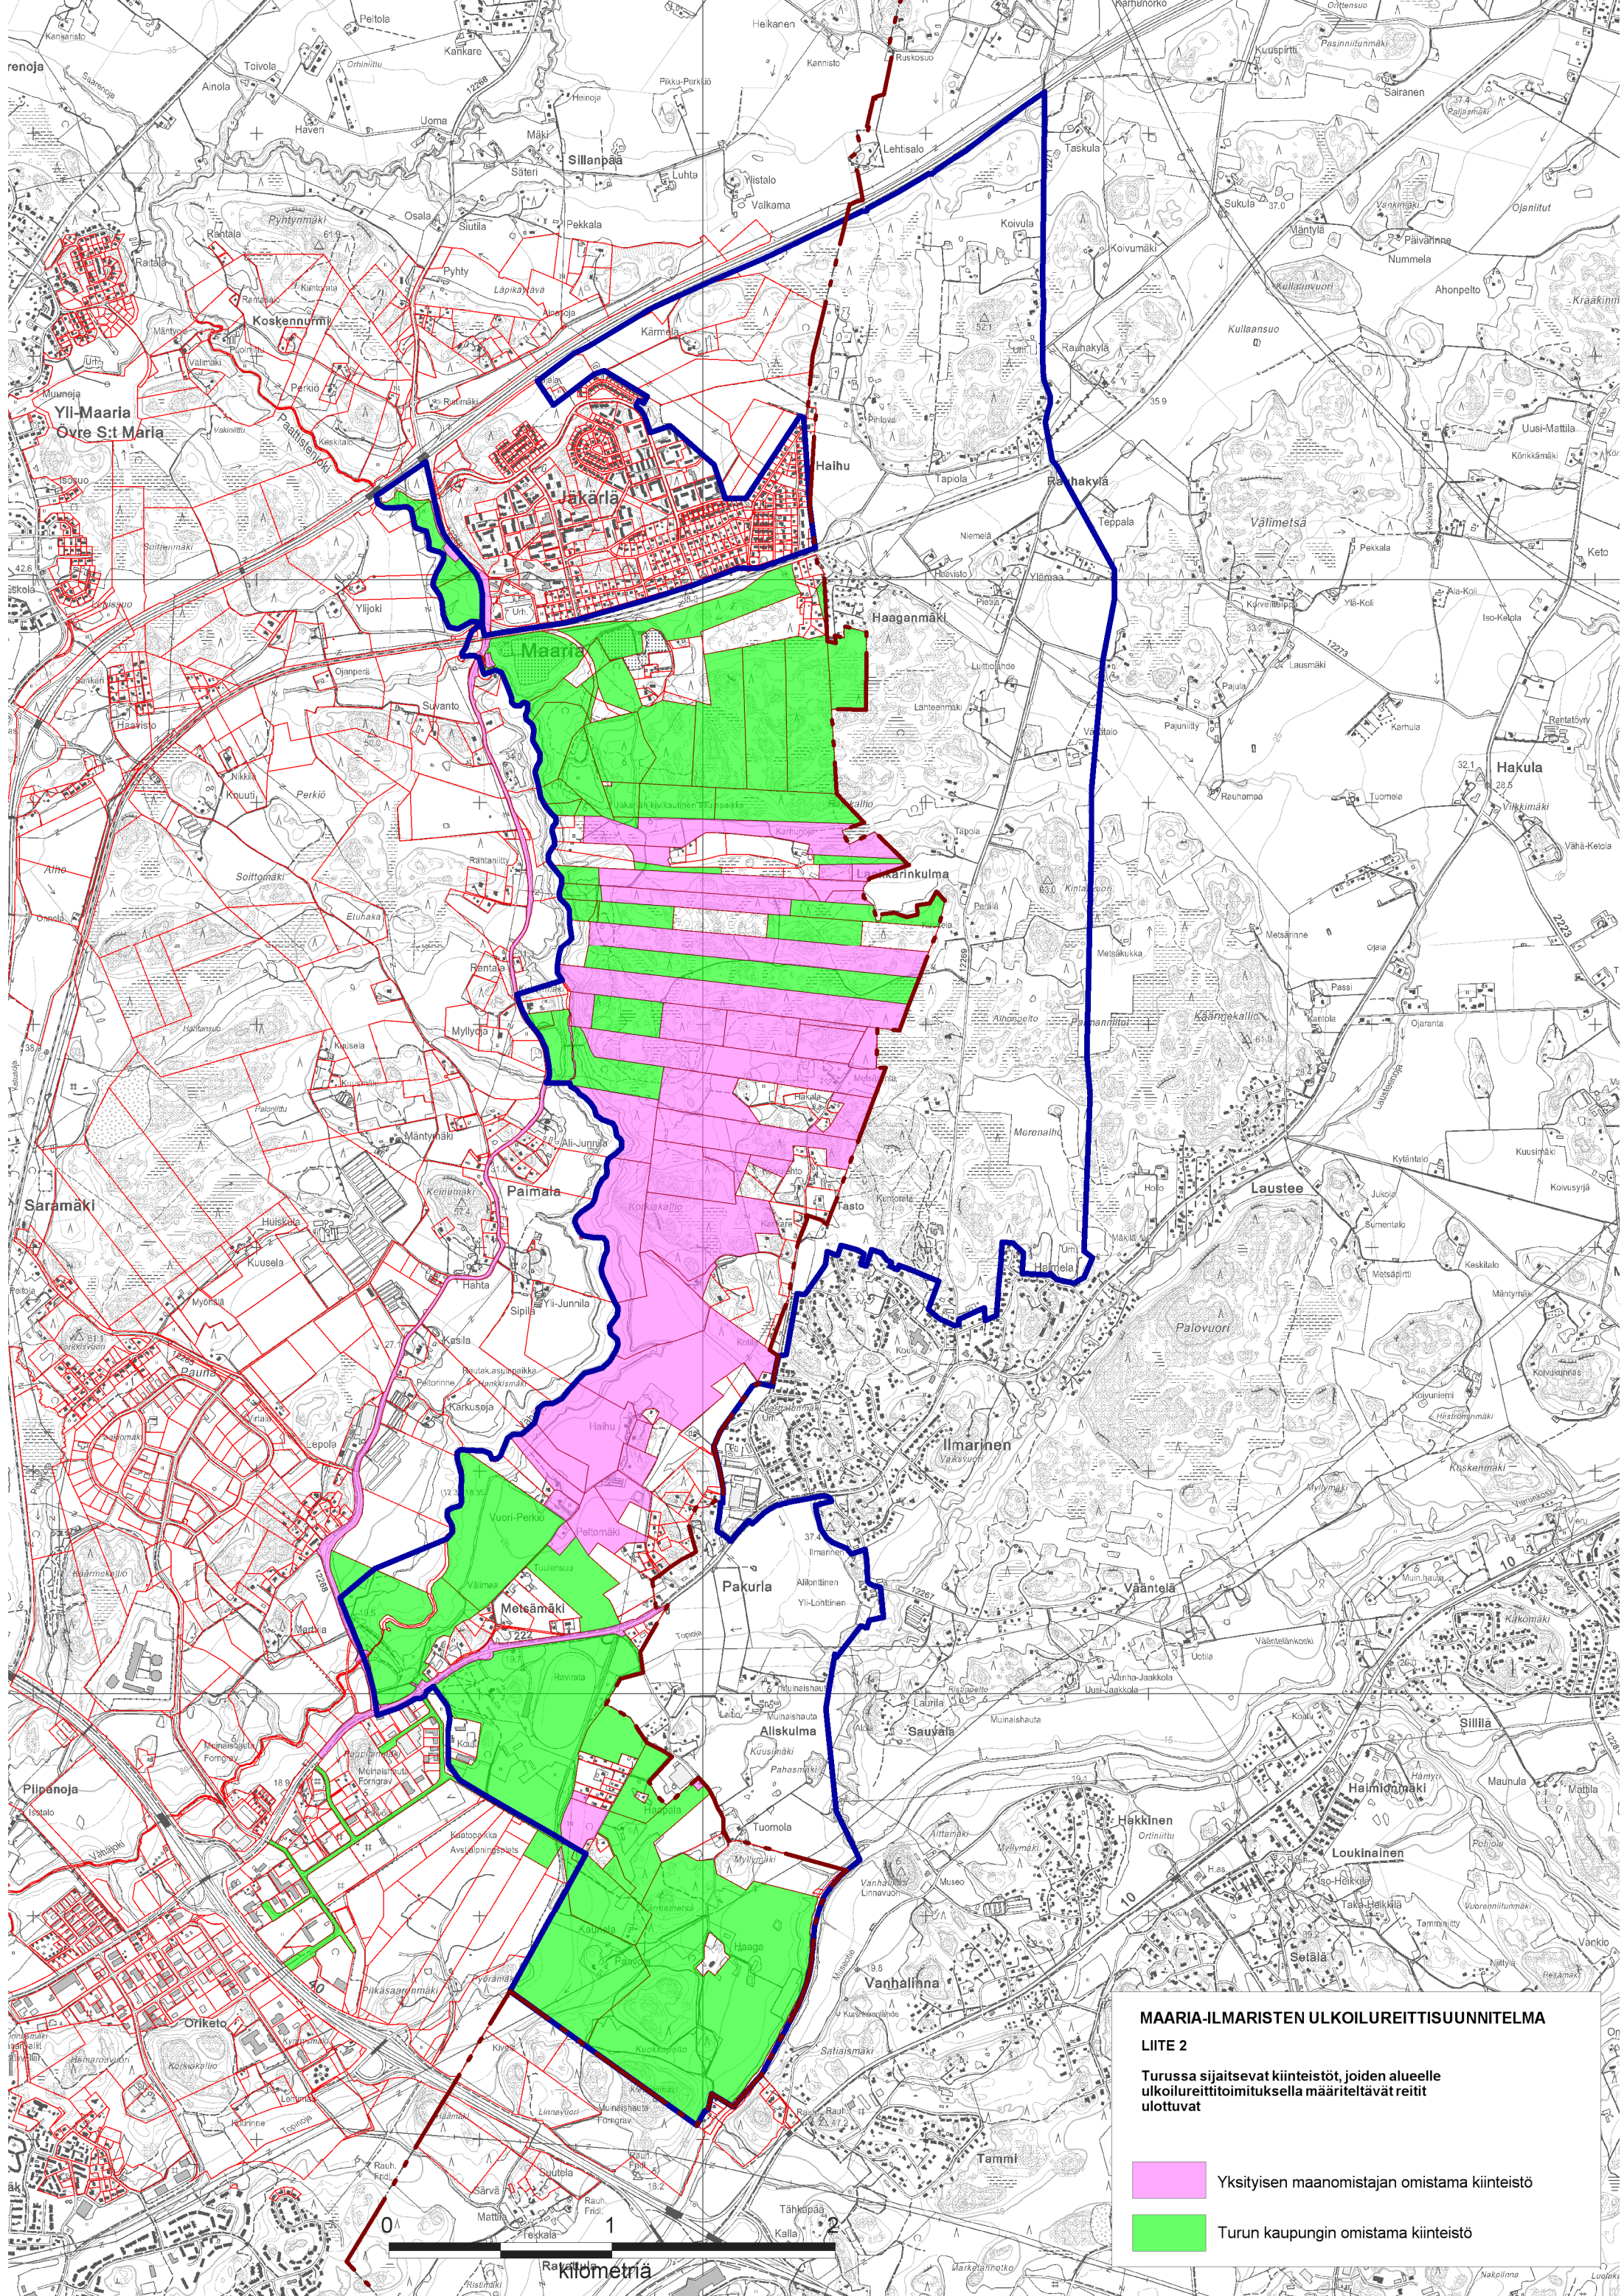

MAARIA-ILMARISTEN ULKOILUREITTISUUNNITELMA

LIITE

**Turussa sijaitsevat kiinteistöt, joiden alueelle
ulkoilureittitoimituksella määriteltävät reitit ulottuvat**

ULKOILUREITTI, POLKU

Kiinteistötunnus	Kiinteistön nimi
85341100010001	METSÄTALO
85341100020035	TASTU
85341100030034	KOMOSTEN TASTU
85341200010049	ERKKILÄ
85341200010052	PENTTILÄ II
85341200010055	MÄKIPIRTTI II
85341200010061	SOLÄNG II
85341200010107	TASTU
85343100010002	SORANOTTOPAIKKA
85343100010003	RAUTATIEALUE
85343100010004	JÄKÄRLÄN KOULU
85343100010009	SAVIPELTO
85343100010019	YHTEISLAIDUN
85343100010123	MYLLYTORPPA
85343100010129	PÄIVÄRINNE II
85343100010131	KALLIOMÄKI I
85343100010132	LÄHDE I
85343100010158	KOTIMÄKI
85343100010163	JÄKÄRLÄ
85343100020000	HIEKKANUMMI
85344700060004	HEIKKILÄ II
85344700060006	UUTTULA II
85344700060007	TUOKKOLA II
85344700060022	LAITAMA I
85344700060023	KURPPA I
85344800010031	YLISTALO
85344800020013	JOKIPELTO
85346500040005	PAASILA
85346500170001	KUUSIMÄKI II
85346500170004	PENTTILÄ I
85346500170005	VILJOLA I
85347000010004	RAUTATIEALUE
85347000010006	ASUNTOMÄKI
85347000010017	ASUNTORINNE
85347000010073	PELTOMETSÄ
85347000010080	ISOTALO
85347500010010	TOIVO II
85347500010035	VIA LOGIA
85347500010036	MAARIANMETSÄ
85347508760001	VÄHÄJOKI
85348000010001	RAUTATIEALUE
85348000030010	METSÄNIUSKALA
85348700010164	ALIJUNNILA
85348700010193	YLIJUNNILA

RATSASTUSREITTI, RAKENNETTU

Kiinteistötunnus	Kiinteistön nimi
85341000010099	KOIVULA
85341100010001	METSÄTALO
85341100030034	KOMOSTEN TASTU
85348700010205	METSÄRINNE III
85348700020061	SIPILÄ

RAVI- JA RATSASTUSREITTI, RAKENNETTU

MAARIA-ILMARISTEN ULKOILUREITTISUUNNITELMA
LIITE 2

Turussa sijaitsevat kiinteistöt, joiden alueelle ulkoilureittitoimituksella määriteltävät reitit ulottuvat

- Yksityisen maanomistajan omistama kiinteistö
- Turun kaupungin omistama kiinteistö