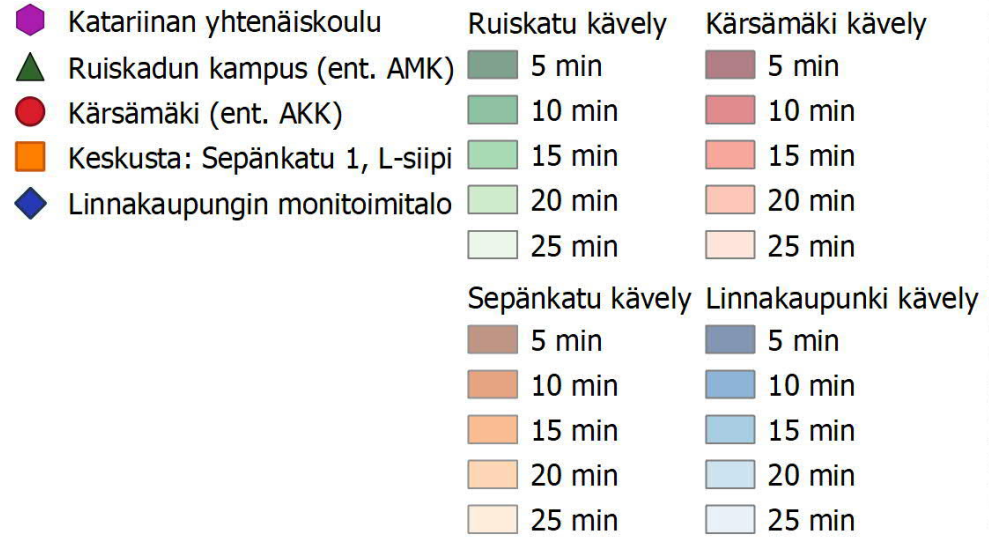

Väestötilan saavutettavuus kävelen - Katariinan yhtenäiskoulu

Selite

Koulun nimi	Ryhmämäärä	Oppilasmäärä	Arvioitu käyttöaika
Katariinan yhtenäiskoulu	44	363	1.8.2027 - 31.7.2029

	Väestötilan nimi	Väestötilan osoite		OT3	OT2 kpl	taito/taide luokkia	oppilasmäärä maksimi	arvioitu käyttöaika
1	Ruiskadun kampus (ent. AMK)	Ruiskatu 8, 20740 Turku	alakoulu	19	18	9	700	1.8.2020 - 31.7.2030
2	Kärsämäki (ent. AKK)	Kärsämäentie 11, 20360 Turku	alakoulu	16	0	0	400	1.8.2021 => toistaiseksi
3	Keskusta, Sepänkatu (ent. AMK)	Sepänkatu 1, 20700 Turku	yläkoulu	17	7	9	500	1.8.2022 - 30.6.2027
4	Linnakaupungin monitoimitalo	Vaasan puisto (ei tonttia/osoitetta)	yläkoulu	12	0	6	300	1.8.2027 => toistaiseksi

Ryhmämäärä sisältää luokka-, esiopetus-, valmo- ja ap/ip-ryhmät

Lähde: Turun perusopetuksen koulut ja oppilasmäärät 20.9.2021. Kasvatuksen ja opetuksen palvelukonaisuudesta. Taustakartta: Turun kaupunki 2022