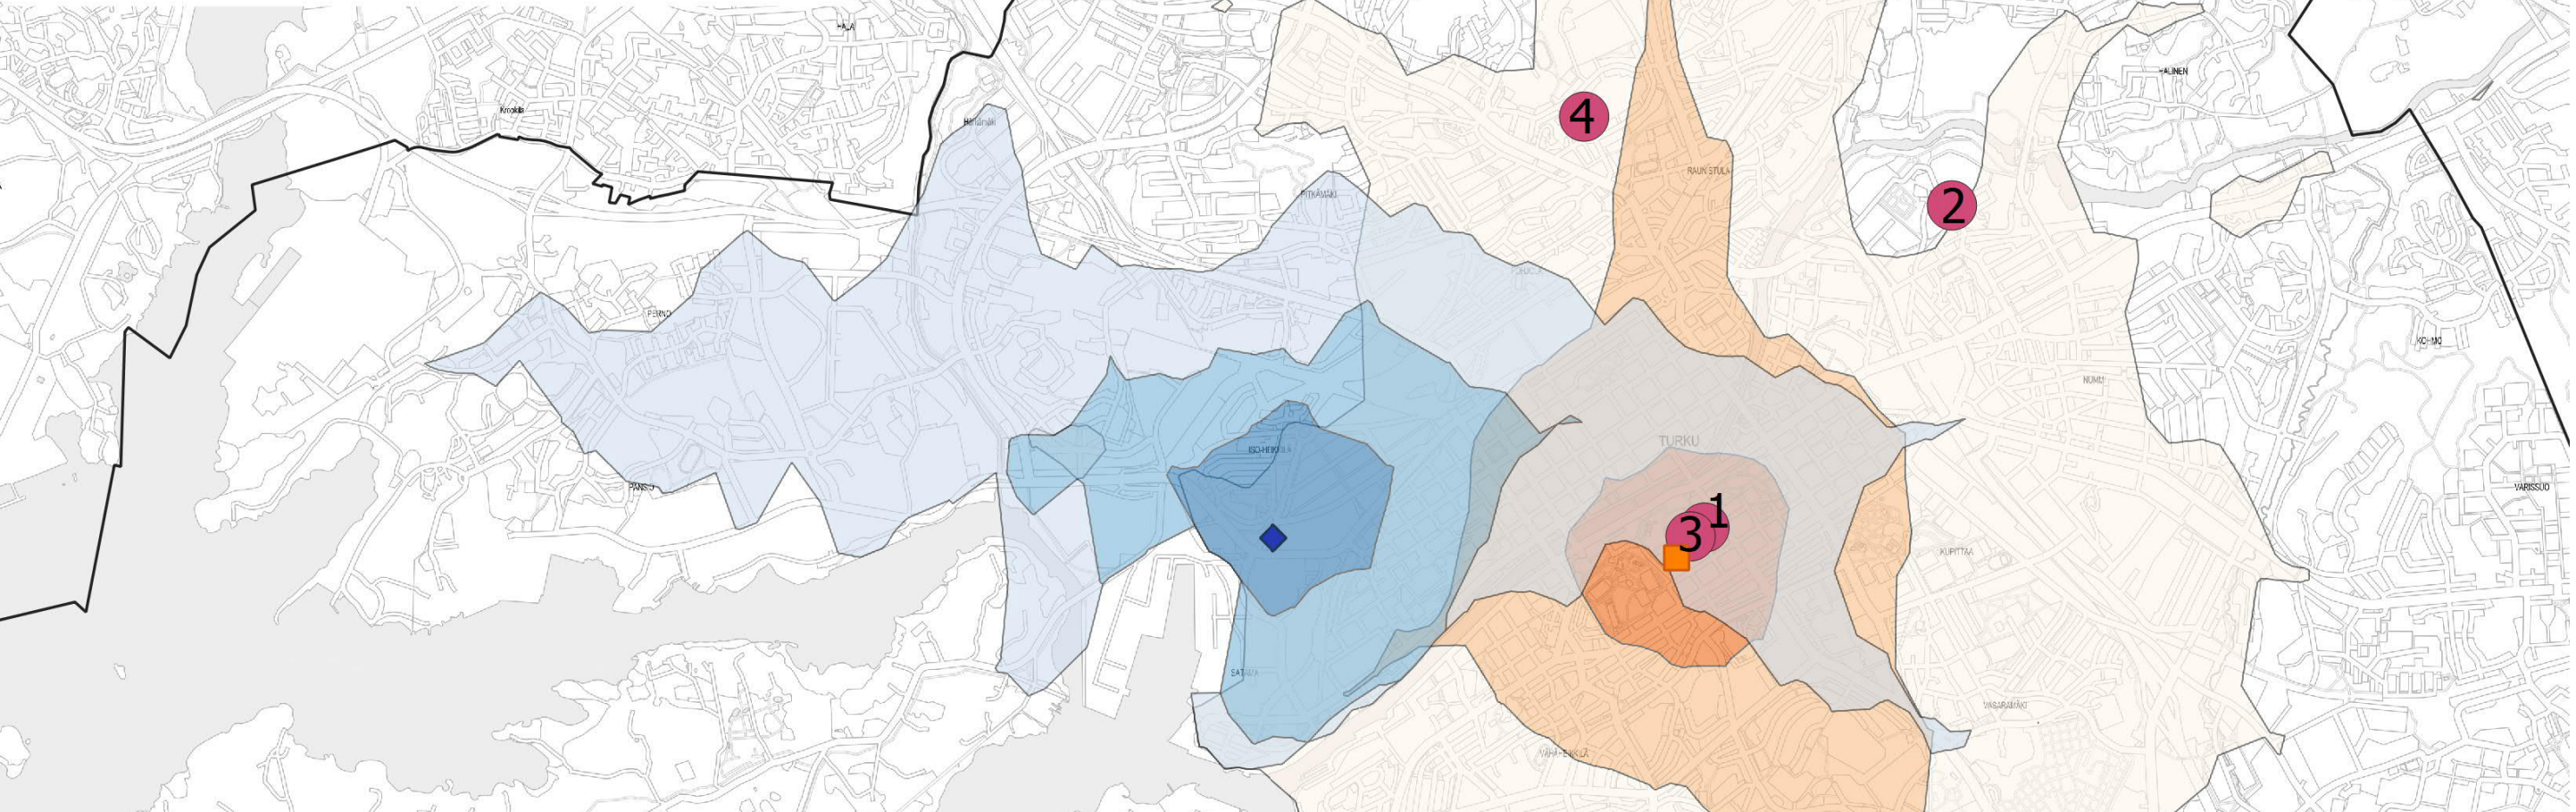

Väistötilan saavutettavuus bussilla - väistöön siirtyvät yläkoulut

Selite

- Keskusta, Sepänkatu, L-siipi Linnakaupunki bussi Sepänkatu bussi
◆ Linnakaupungin monitoimitalo
- | | | | |
|--|--------|--|--------|
| | 10 min | | 10 min |
| | 20 min | | 20 min |
| | 30 min | | 30 min |

Nro	Koulun nimi	Koulun osoite	ryhmä- määrä*	oppilas- määrä	arvioitu väistöaika
1	S:t Olofsskolan, yläkoulu	Klostergatan 11, 20700 Åbo	21	440	1.8.2022 - 31.7.2026
2	Nummenpakan yläkoulu, Aurajoen yksikkö	Papinkatu 4, 20540 Turku	26	442	1.8.2027 - 31.7.2029
3	Luostarivuoren yläkoulu	Luostarinkatu 13, 20700 Turku	12	312	1.8.2027 - 31.7.2028 tai 1.8.2026 - 31.7.2027
4	Rieskalähteen yläkoulu	Jöllintie 3, 20300 Turku	24	562	1.8.2032 - 31.7.2034 tai 1.8.2031 - 31.7.2033

*) Ryhmämäärään sisältyy luokka- ja valmo-ryhmät.

Väistötilan nimi	Väistötilan osoite		OT3	OT2 kpl	taito/taide luokkia	oppilasmäärä maksimi	arvioitu käyttöaika
1 Keskusta, Sepänkatu (ent. AMK)	Sepänkatu 1, 20700 Turku	yläkoulu	17	7	9	500	1.8.2022 - 30.6.2027
2 Linnakaupungin monitoimitalo	Vaasan puisto (ei tonttia/osoitetta)	yläkoulu	12	0	6	300	1.8.2027 => toistaiseksi